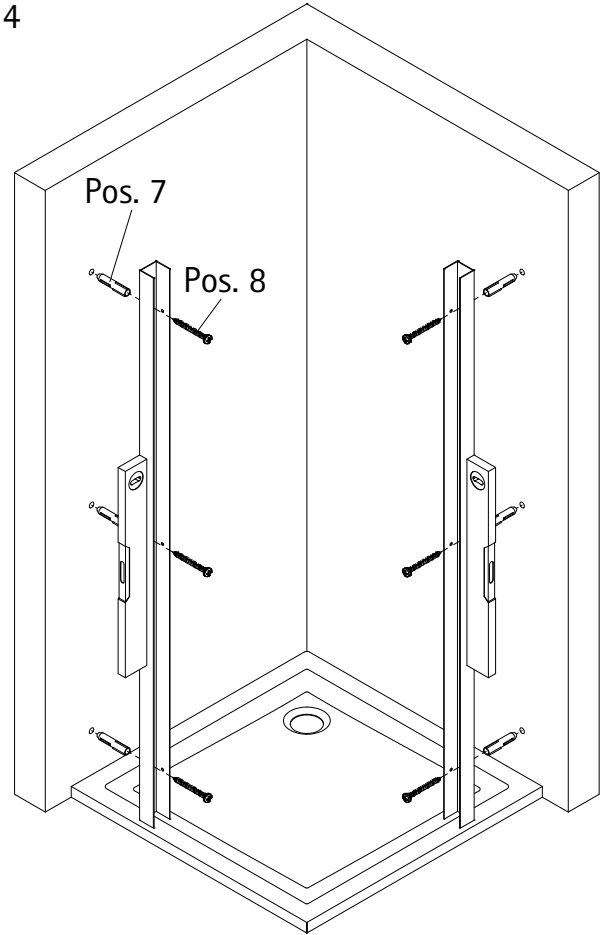

- Montageanleitung
- Assembly instructions
- Notice de montage
- Montagehandleiding
- Návod na montáž
- Instrucțiune de montaj
- Navodila za namestitev
- Installationstruktioener

Pos.	Bezeichnung	Ersatzteil-Nr.	Stück	Preis
1	2x Wandanschlussprofil	E36230-1	Stück	79,95 €
2	1x Festelement links			
3	2x Schiebetür			
4	2x Magnet	E36055-1	Set	49,95 €
5	1x Festelement rechts			
6	2x Griff komplett	E36140-95	Stück	29,95 €
7*	6x Dübel			
8*	6x Schraube 4,2 x 45 mm			
9*	10x Abdeckkappenaufnahme			
10*	18x Schraube 3,5 x 9,5 mm			
11*	10x Abdeckkappe			
12	1x Rahmenoberprofil links	E36256-1	Stück	22,95 €

Pos.	Bezeichnung	Ersatzteil-Nr.	Stück	Preis
13	1x Rahmenoberprofil rechts	E36257-1	Stück	22,95 €
14	1x Rahmenunterprofil links	E36254-1	Stück	22,95 €
15	1x Rahmenunterprofil rechts	E36255-1	Stück	22,95 €
16	2x Eckverbinder	E36220-1	Stück	11,95 €
18	2x Streifdichtung	E36068-1	Stück	18,95 €
19	4x Laufrollen unten (inkl. Pos. 21, 22)	E36264-1	Set	18,95 €
20	4x Laufrollen oben (inkl. Pos. 21, 22)	E36265-1	Set	19,50 €
21	8x Schraube Gleiter / Laufwagen			
22	8x Abdeckkappe Gleiter/ Laufwagen			
23*	8x Stopper			
24*	2x Abdeckkappe			

* Schrauben und Abdeckkappenset E36200-1 Stück 35,95 €

A B
750 - 900 mm Variabel verstelbaar

1

2

3

4

5

6