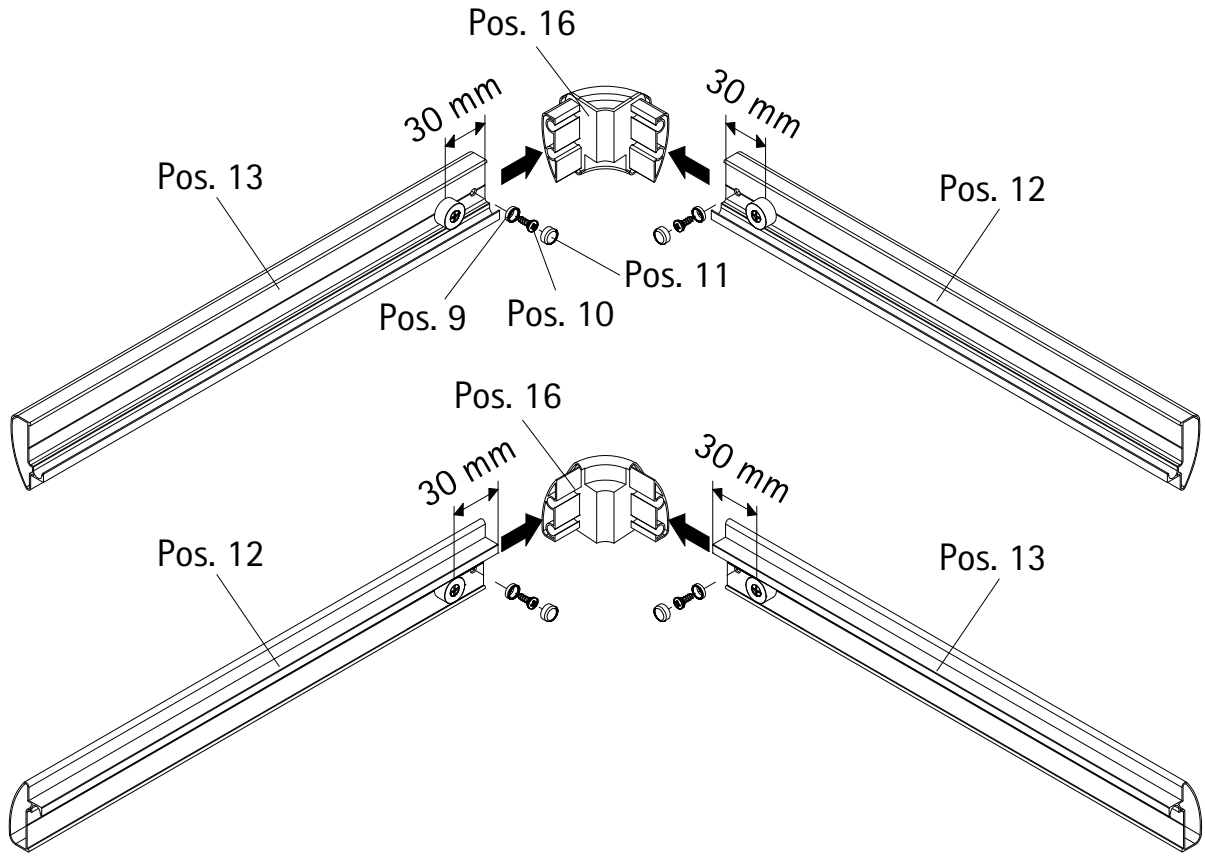

- Montageanleitung
- Assembly instructions
- Notice de montage
- Montagehandleiding
- Návod na montáž
- Instrucțiune de montaj
- Navodila za namestitev
- Installationstruktioener

Pos.	Bezeichnung	Ersatzteil-Nr.	Stück	Preis
1	2x Wandanschlussprofil	E36230-1	Stück	79,95 €
2	1x Festelement links			
3	2x Schiebetür			
4	2x Magnet	E36055-1	Set	49,95 €
5	1x Festelement rechts			
6	2x Griff komplett	E36140-95	Stück	29,95 €
7*	6x Dübel			
8*	6x Schraube 4,2 x 45 mm			
9*	10x Abdeckkappenaufnahme			
10*	18x Schraube 3,5 x 9,5 mm			
11*	10x Abdeckkappe			
12	1x Rahmenoberprofil links	E36256-1	Stück	22,95 €

Pos.	Bezeichnung	Ersatzteil-Nr.	Stück	Preis
13	1x Rahmenoberprofil rechts	E36257-1	Stück	22,95 €
14	1x Rahmenunterprofil links	E36254-1	Stück	22,95 €
15	1x Rahmenunterprofil rechts	E36255-1	Stück	22,95 €
16	2x Eckverbinder	E36220-1	Stück	11,95 €
18	2x Streifdichtung	E36068-1	Stück	18,95 €
19	4x Laufrollen unten (inkl. Pos. 21, 22)	E36264-1	Set	18,95 €
20	4x Laufrollen oben (inkl. Pos. 21, 22)	E36265-1	Set	19,50 €
21	8x Schraube Gleiter / Laufwagen			
22	8x Abdeckkappe Gleiter/ Laufwagen			
23*	8x Stopper			
24*	2x Abdeckkappe			

* Schrauben und Abdeckkappenset E36200-1 Stück 35,95 €

A B
750 - 900 mm Variabel verstelbaar

1

2

3

4

5

6

Ø 3 mm

2

3

12

Pos. 18

Pos. 3

Pos. 4

13