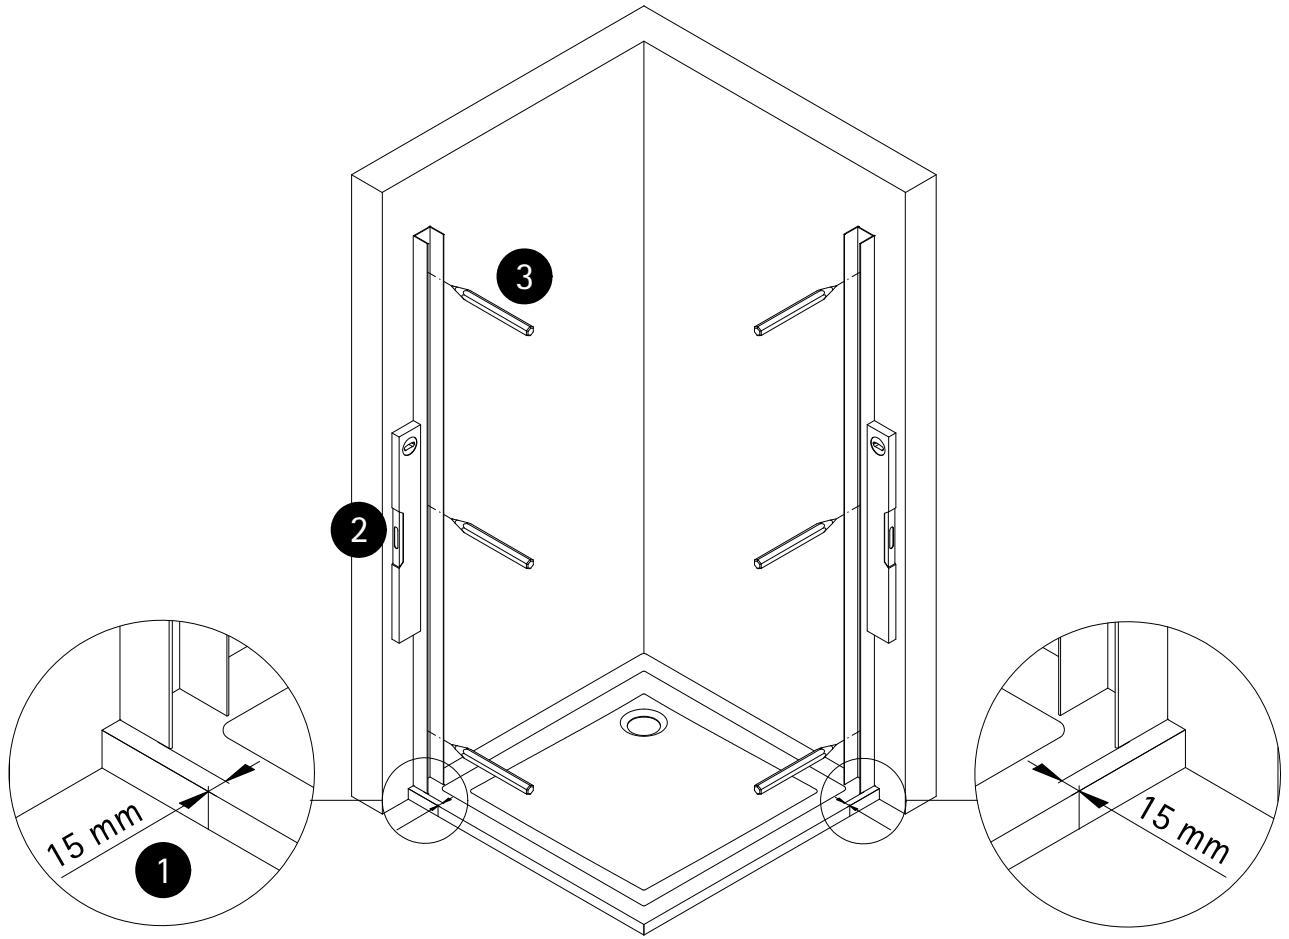

* Schrauben und Abdeckkappenset E36200-1 Stück 35,95 €

A B
750 - 900 mm Variabel verstelbaar

1

2

3

4

5

6