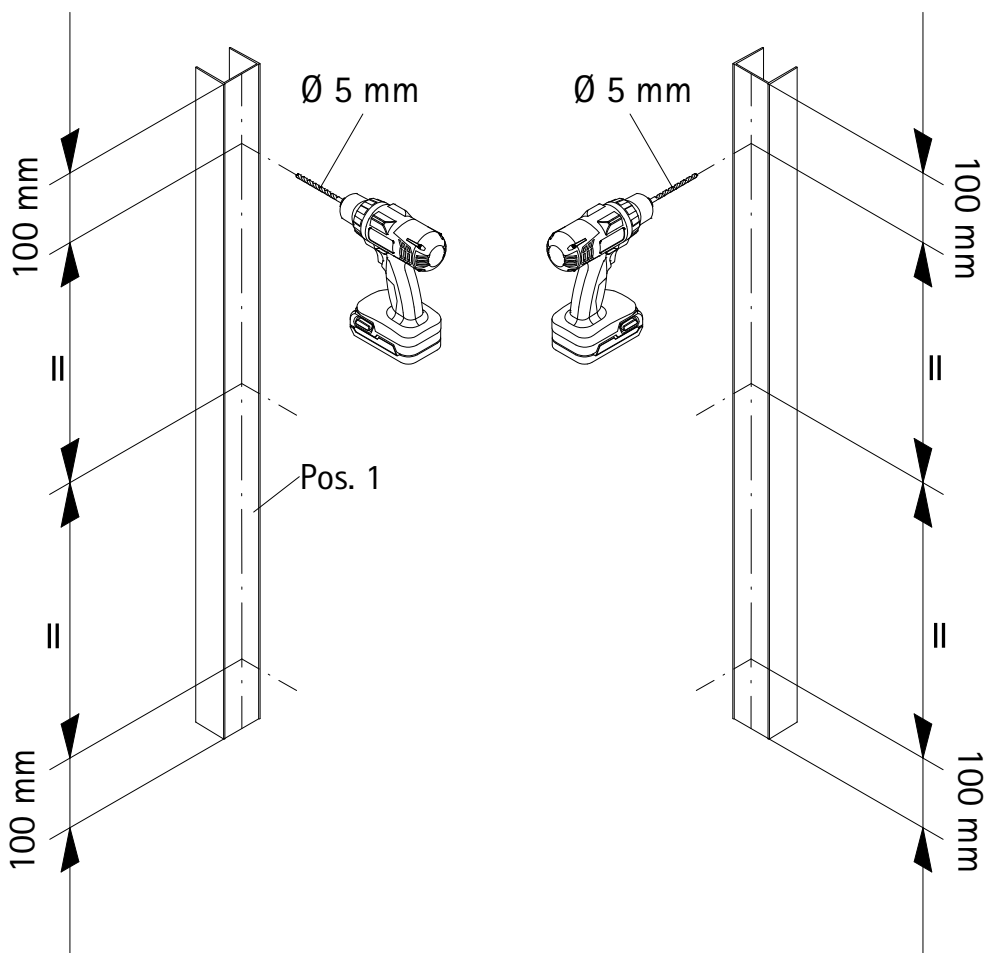

- Montageanleitung
- Assembly instructions
- Notice de montage
- Montagehandleiding
- Návod na montáž
- Instrucțiune de montaj
- Navodila za namestitev
- Installationstruktioener

Pos.	Bezeichnung	Ersatzteil-Nr.	Stück	Preis
1	2x Wandanschlussprofil	E36230-1	Stück	79,95 €
2	1x Festelement links			
3	2x Schiebetür			
4	2x Magnet	E36055-1	Set	49,95 €
5	1x Festelement rechts			
6	2x Griff komplett	E36140-95	Stück	29,95 €
7*	6x Dübel			
8*	6x Schraube 4,2 x 45 mm			
9*	10x Abdeckkappenaufnahme			
10*	18x Schraube 3,5 x 9,5 mm			
11*	10x Abdeckkappe			
12	1x Rahmenoberprofil links	E36256-1	Stück	22,95 €

Pos.	Bezeichnung	Ersatzteil-Nr.	Stück	Preis
13	1x Rahmenoberprofil rechts	E36257-1	Stück	22,95 €
14	1x Rahmenunterprofil links	E36254-1	Stück	22,95 €
15	1x Rahmenunterprofil rechts	E36255-1	Stück	22,95 €
16	2x Eckverbinder	E36220-1	Stück	11,95 €
18	2x Streifdichtung	E36068-1	Stück	18,95 €
19	4x Laufrollen unten (inkl. Pos. 21, 22)	E36264-1	Set	18,95 €
20	4x Laufrollen oben (inkl. Pos. 21, 22)	E36265-1	Set	19,50 €
21	8x Schraube Gleiter / Laufwagen			
22	8x Abdeckkappe Gleiter/ Laufwagen			
23*	8x Stopper			
24*	2x Abdeckkappe			

* Schrauben und Abdeckkappenset E36200-1 Stück 35,95 €

A B
750 - 900 mm Variabel verstelbaar

1

2

3

4

5

6

Ø 3 mm

2

3

12

Pos. 18

Pos. 3

Pos. 4

13