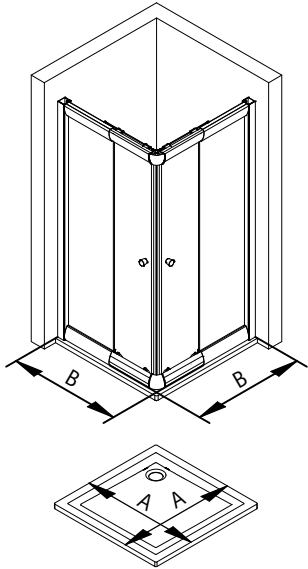

A B
750 - 900 mm Variabel verstelbaar

1