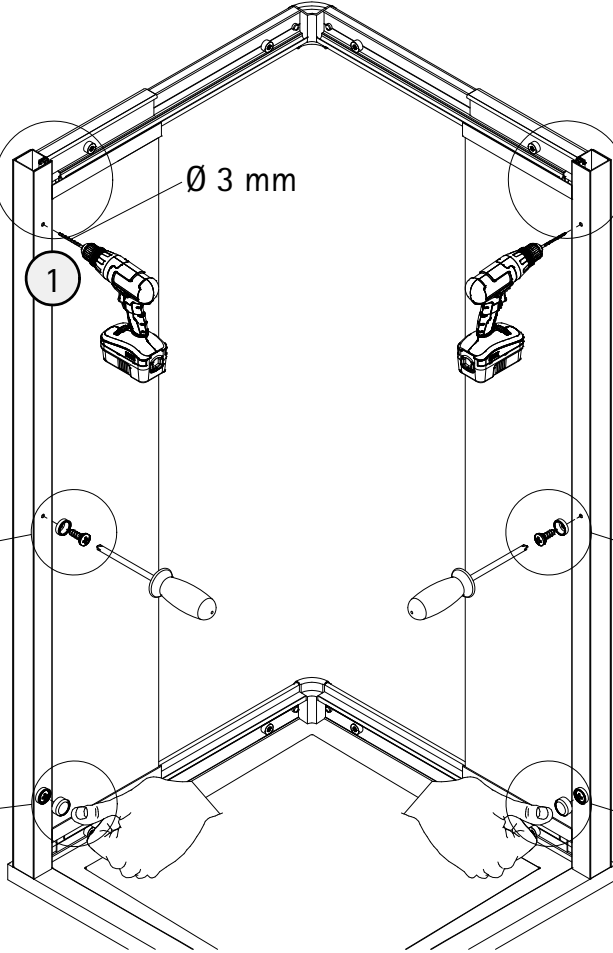

- Montageanleitung
- Assembly instructions
- Notice de montage
- Montagehandleiding
- Návod na montáž
- Instrucțiune de montaj
- Navodila za namestitev
- Installationstruktioener

Pos.	Bezeichnung	Ersatzteil-Nr.	Stück	Preis
1	2x Wandanschlussprofil	E36230-1	Stück	79,95 €
2	1x Festelement links			
3	2x Schiebetür			
4	2x Magnet	E36055-1	Set	49,95 €
5	1x Festelement rechts			
6	2x Griff komplett	E36140-95	Stück	29,95 €
7*	6x Dübel			
8*	6x Schraube 4,2 x 45 mm			
9*	10x Abdeckkappenaufnahme			
10*	18x Schraube 3,5 x 9,5 mm			
11*	10x Abdeckkappe			
12	1x Rahmenoberprofil links	E36256-1	Stück	22,95 €

Ø 3 mm

2

3

12

Pos. 18

Pos. 3

Pos. 4

13