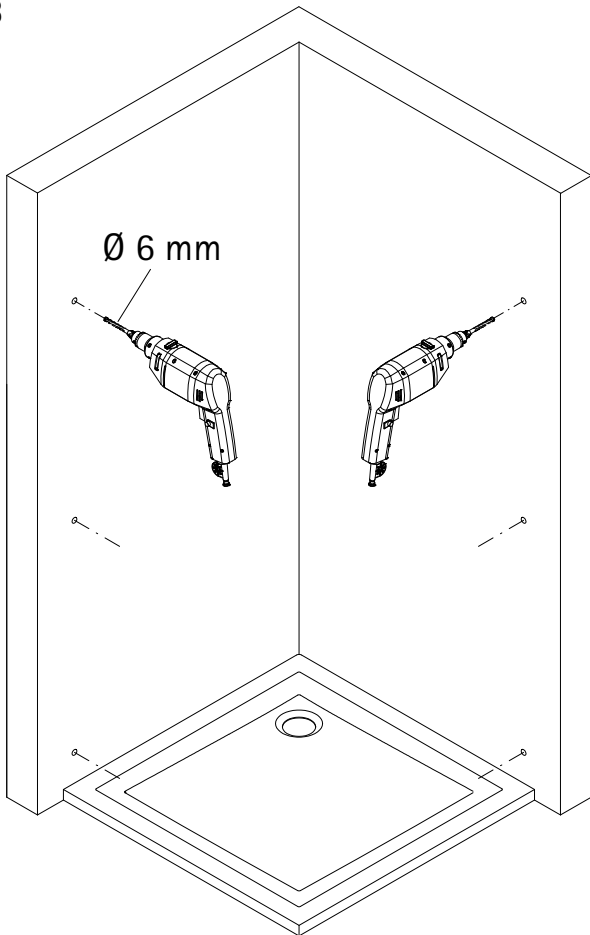

- Montageanleitung
- Assembly instructions
- Notice de montage
- Montagehandleiding
- Návod na montáž
- Instrucțiune de montaj
- Navodila za namestitev
- Installationstruktioener

Pos.	Bezeichnung	Ersatzteil-Nr.	Stück	Preis
1	2x Wandanschlussprofil	E36230-1	Stück	79,95 €
2	1x Festelement links			
3	2x Schiebetür			
4	2x Magnet	E36055-1	Set	49,95 €
5	1x Festelement rechts			
6	2x Griff komplett	E36140-95	Stück	29,95 €
7*	6x Dübel			
8*	6x Schraube 4,2 x 45 mm			
9*	10x Abdeckkappenaufnahme			
10*	18x Schraube 3,5 x 9,5 mm			
11*	10x Abdeckkappe			
12	1x Rahmenoberprofil links	E36256-1	Stück	22,95 €

* Schrauben und Abdeckkappenset E36200-1 Stück 35,95 €

A B
750 - 900 mm Variabel verstelbaar

1

2

3

4

5

6