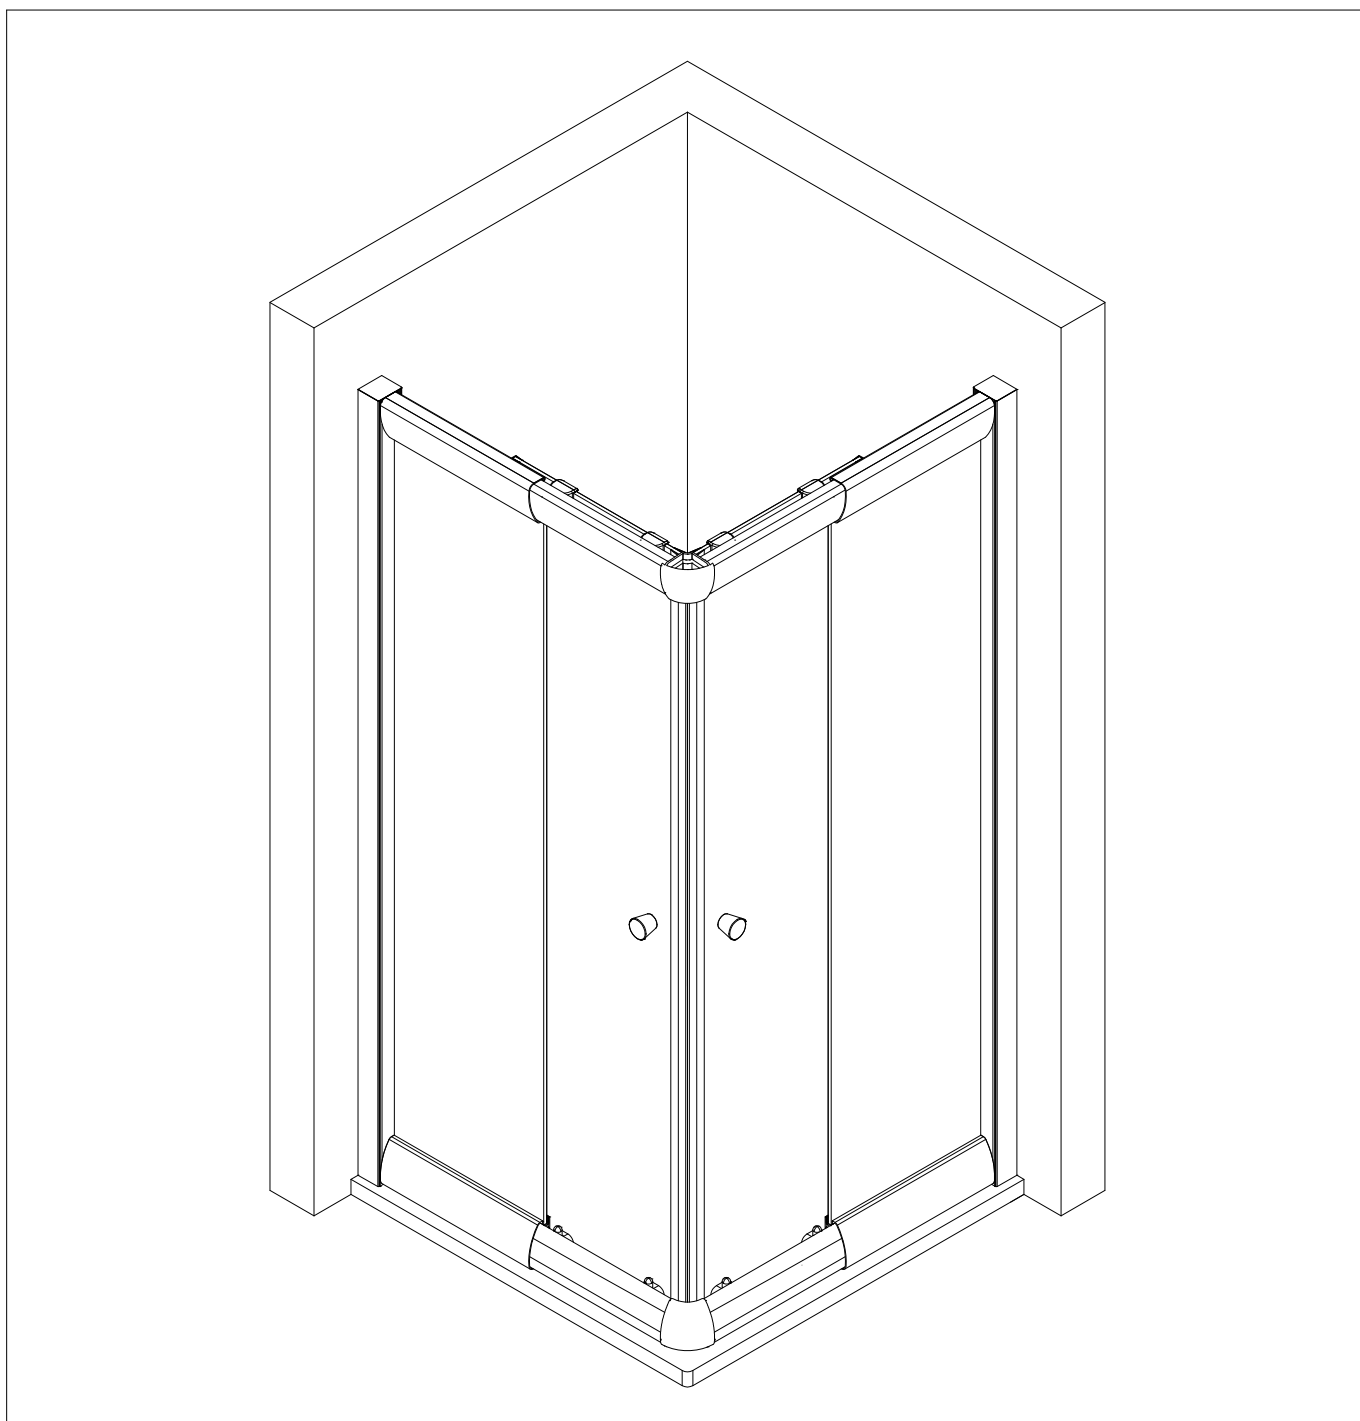

- Montageanleitung
- Assembly instructions
- Notice de montage
- Montagehandleiding
- Návod na montáž
- Instrucțiune de montaj
- Navodila za namestitev
- Installationstruktioener

Pos.	Bezeichnung	Ersatzteil-Nr.	Stück	Preis
1	2x Wandanschlussprofil	E36230-1	Stück	79,95 €
2	1x Festelement links			
3	2x Schiebetür			
4	2x Magnet	E36055-1	Set	49,95 €
5	1x Festelement rechts			
6	2x Griff komplett	E36140-95	Stück	29,95 €
7*	6x Dübel			
8*	6x Schraube 4,2 x 45 mm			
9*	10x Abdeckkappenaufnahme			
10*	18x Schraube 3,5 x 9,5 mm			
11*	10x Abdeckkappe			
12	1x Rahmenoberprofil links	E36256-1	Stück	22,95 €

Pos.	Bezeichnung	Ersatzteil-Nr.	Stück	Preis
13	1x Rahmenoberprofil rechts	E36257-1	Stück	22,95 €
14	1x Rahmenunterprofil links	E36254-1	Stück	22,95 €
15	1x Rahmenunterprofil rechts	E36255-1	Stück	22,95 €
16	2x Eckverbinder	E36220-1	Stück	11,95 €
18	2x Streifdichtung	E36068-1	Stück	18,95 €
19	4x Laufrollen unten (inkl. Pos. 21, 22)	E36264-1	Set	18,95 €
20	4x Laufrollen oben (inkl. Pos. 21, 22)	E36265-1	Set	19,50 €
21	8x Schraube Gleiter / Laufwagen			
22	8x Abdeckkappe Gleiter/ Laufwagen			
23*	8x Stopper			
24*	2x Abdeckkappe			

* Schrauben und Abdeckkappenset E36200-1 Stück 35,95 €

A B
750 - 900 mm Variabel verstelbaar

1

2

3

4

5

6