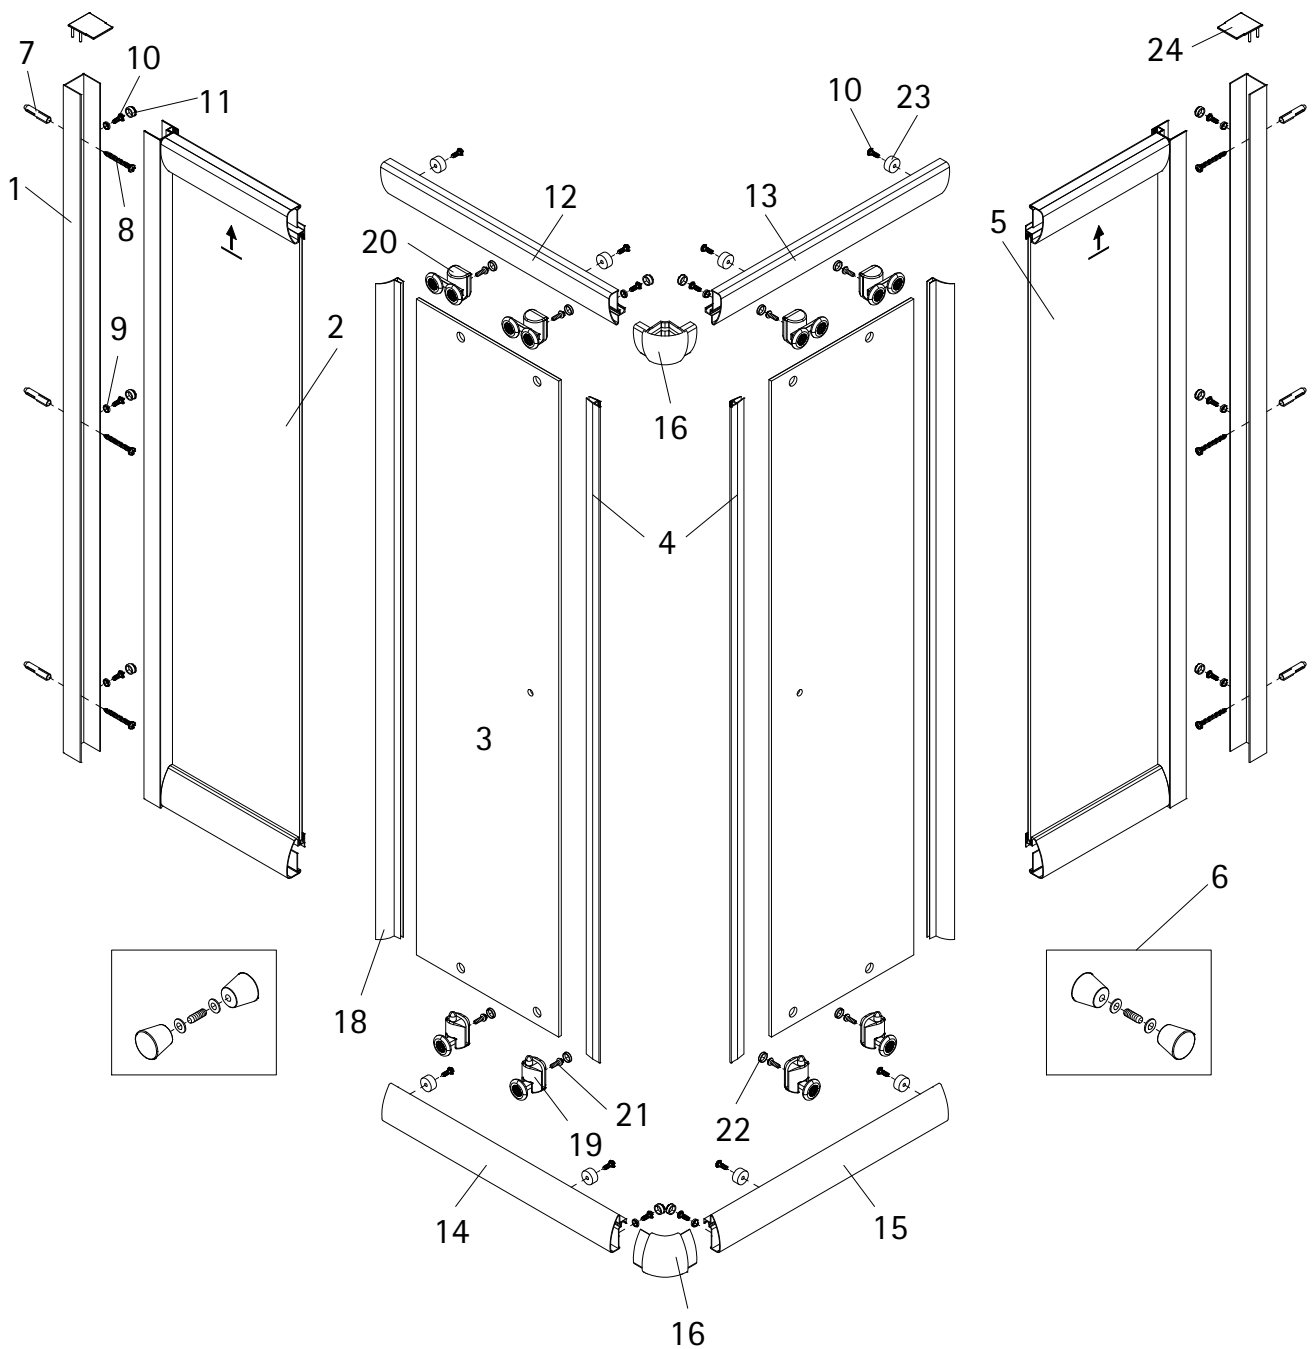

- Montageanleitung
- Assembly instructions
- Notice de montage
- Montagehandleiding
- Návod na montáž
- Instrucțiune de montaj
- Navodila za namestitev
- Installationstruktioener

Pos.	Bezeichnung	Ersatzteil-Nr.	Stück	Preis
1	2x Wandanschlussprofil	E36230-1	Stück	79,95 €
2	1x Festelement links			
3	2x Schiebetür			
4	2x Magnet	E36055-1	Set	49,95 €
5	1x Festelement rechts			
6	2x Griff komplett	E36140-95	Stück	29,95 €
7*	6x Dübel			
8*	6x Schraube 4,2 x 45 mm			
9*	10x Abdeckkappenaufnahme			
10*	18x Schraube 3,5 x 9,5 mm			
11*	10x Abdeckkappe			
12	1x Rahmenoberprofil links	E36256-1	Stück	22,95 €

Pos.	Bezeichnung	Ersatzteil-Nr.	Stück	Preis
13	1x Rahmenoberprofil rechts	E36257-1	Stück	22,95 €
14	1x Rahmenunterprofil links	E36254-1	Stück	22,95 €
15	1x Rahmenunterprofil rechts	E36255-1	Stück	22,95 €
16	2x Eckverbinder	E36220-1	Stück	11,95 €
18	2x Streifdichtung	E36068-1	Stück	18,95 €
19	4x Laufrollen unten (inkl. Pos. 21, 22)	E36264-1	Set	18,95 €
20	4x Laufrollen oben (inkl. Pos. 21, 22)	E36265-1	Set	19,50 €
21	8x Schraube Gleiter / Laufwagen			
22	8x Abdeckkappe Gleiter/ Laufwagen			
23*	8x Stopper			
24*	2x Abdeckkappe			

* Schrauben und Abdeckkappenset E36200-1 Stück 35,95 €

A B
750 - 900 mm Variabel verstelbaar

1

2

3

4

5

6

Ø 3 mm

2

3

12

Pos. 18

Pos. 3

Pos. 4

13