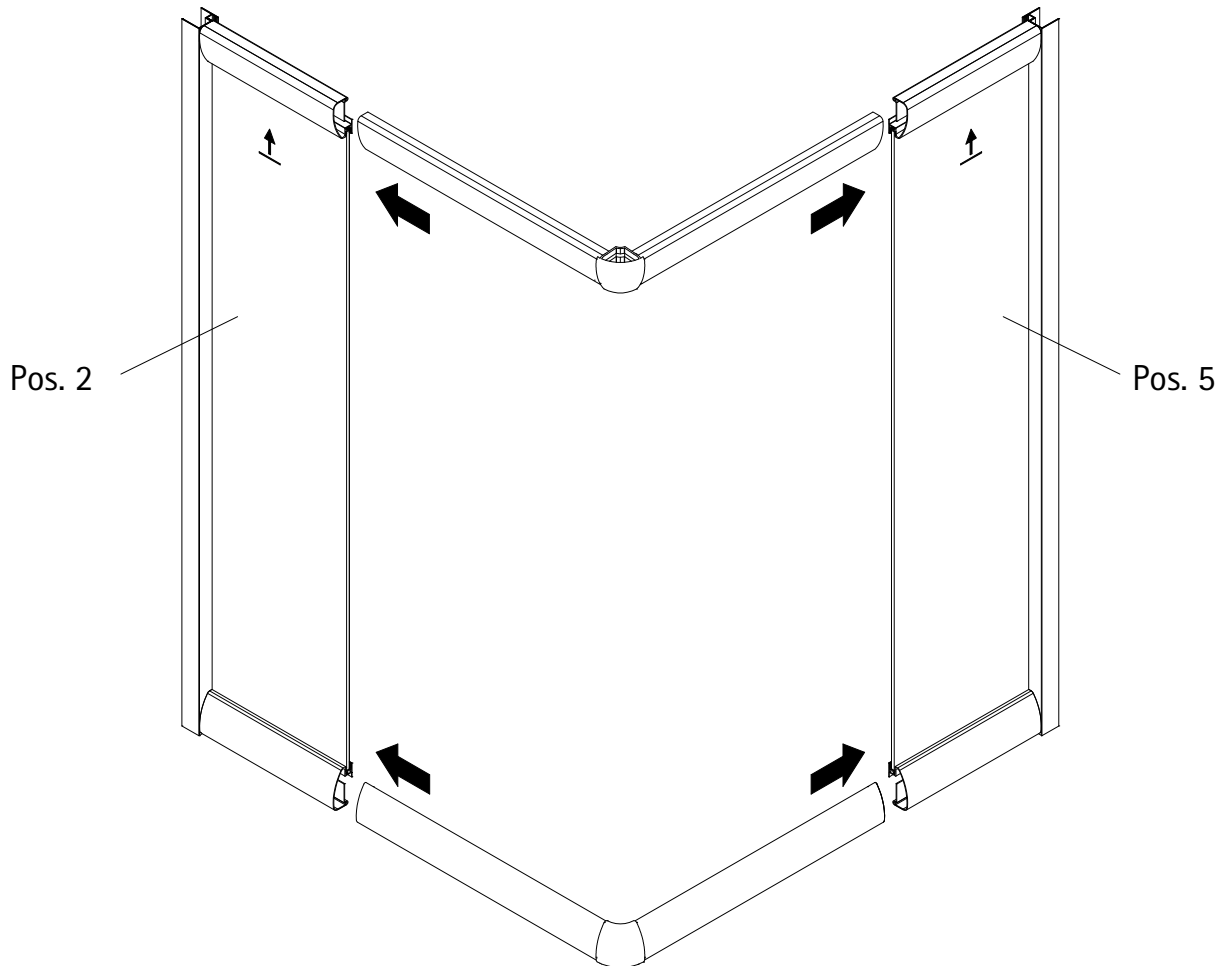

* Schrauben und Abdeckkappenset E36200-1 Stück 35,95 €

A B
750 - 900 mm Variabel verstelbaar

1

2

3

4

5

6