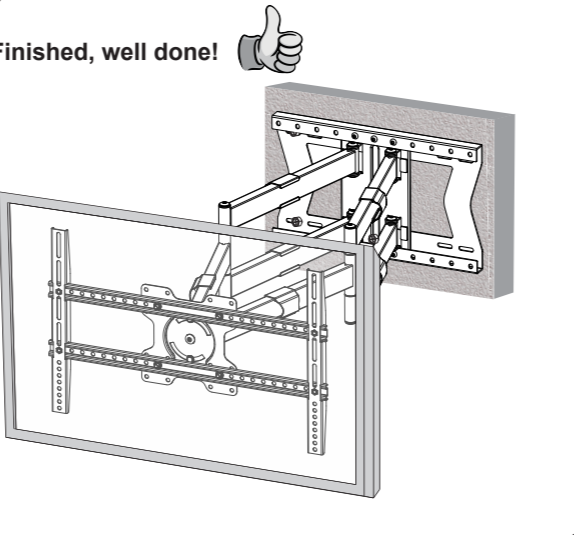

(5/2021 - Distilec BV, 5628DB, The Netherlands)

Questions or comments? Please contact us at info@vogels.com

LONG ARM TV WALL MOUNT

Soporte de pared para TV de brazo largo
Langarm-TV-Wandhalterung
Support mural pour TV à bras long
Supporto da parete per TV a braccio lungo