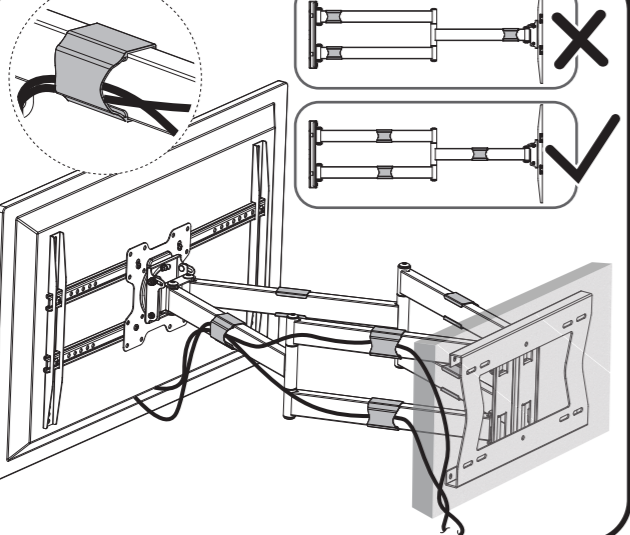

8

9

10

11

12

(5/2021 - Distilec BV, 5628DB, The Netherlands)

Questions or comments? Please contact us at info@vogels.com

LONG ARM TV WALL MOUNT

Soporte de pared para TV de brazo largo
Langarm-TV-Wandhalterung
Support mural pour TV à bras long
Supporto da parete per TV a braccio lungo

**MAX WEIGHT
TV
80kg/176lbs**

LONG 4100

MOUNTING INSTRUCTIONS

Instrucciones de montaje - Montageanweisungen
Instructions de montage - Istruzioni di montaggio

Questions or comments? Please contact us at info@vogels.com