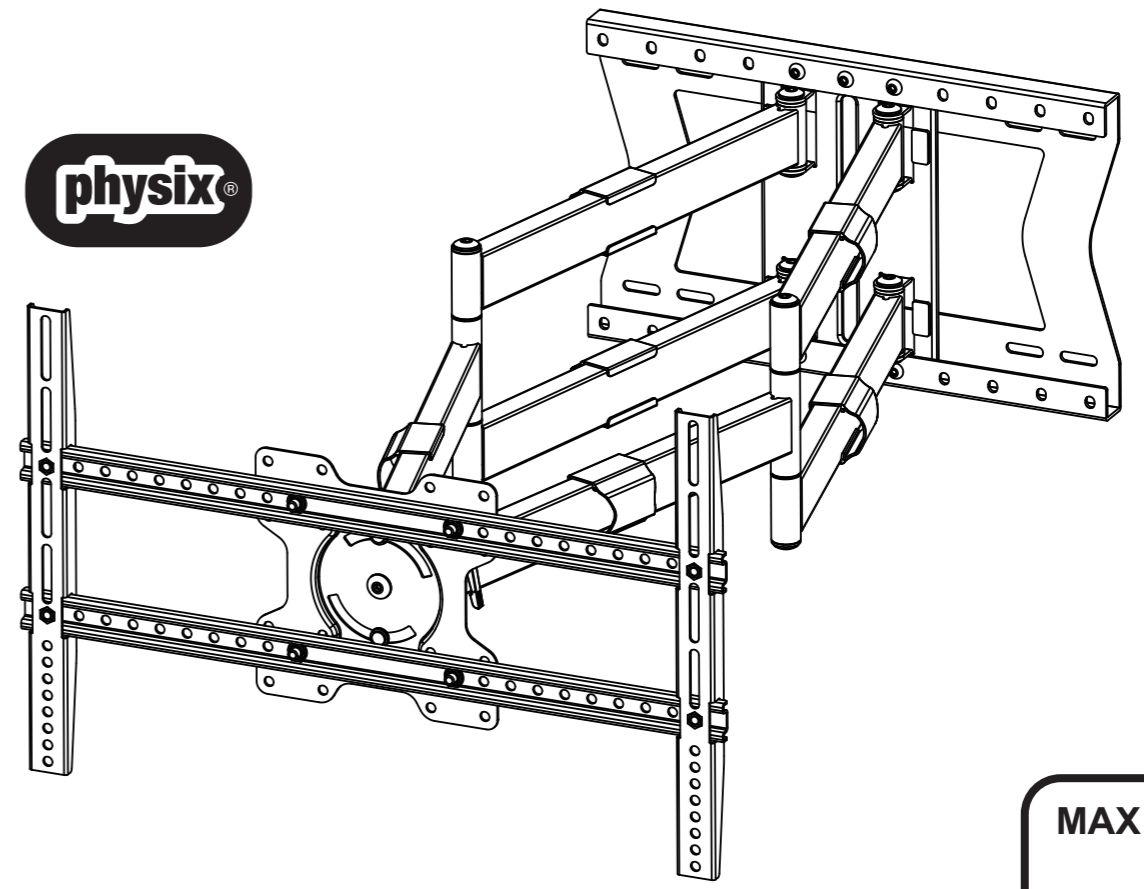

# LONG ARM TV WALL MOUNT

Soporte de pared para TV de brazo largo  
 Langarm-TV-Wandhalterung  
 Support mural pour TV à bras long  
 Supporto da parete per TV a braccio lungo

**MAX WEIGHT  
 TV  
 80kg/176lbs**

LONG 4100