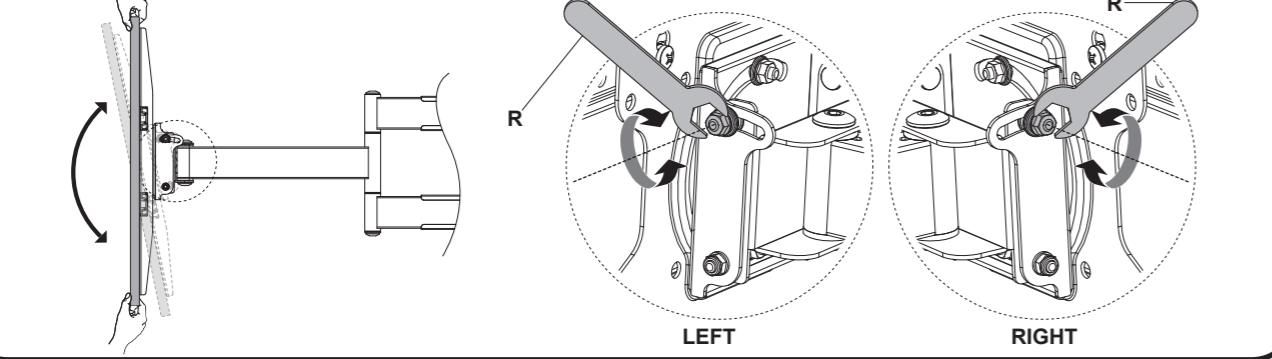

8

9

10

11

12

(5/2021 - Distilec BV, 5628DB, The Netherlands)

Questions or comments? Please contact us at info@vogels.com

LONG ARM TV WALL MOUNT

Soporte de pared para TV de brazo largo
Langarm-TV-Wandhalterung
Support mural pour TV à bras long
Supporto da parete per TV a braccio lungo

**MAX WEIGHT
TV
80kg/176lbs**

LONG 4100

MOUNTING INSTRUCTIONS

Instrucciones de montaje - Montageanweisungen
Instructions de montage - Istruzioni di montaggio

Questions or comments? Please contact us at info@vogels.com