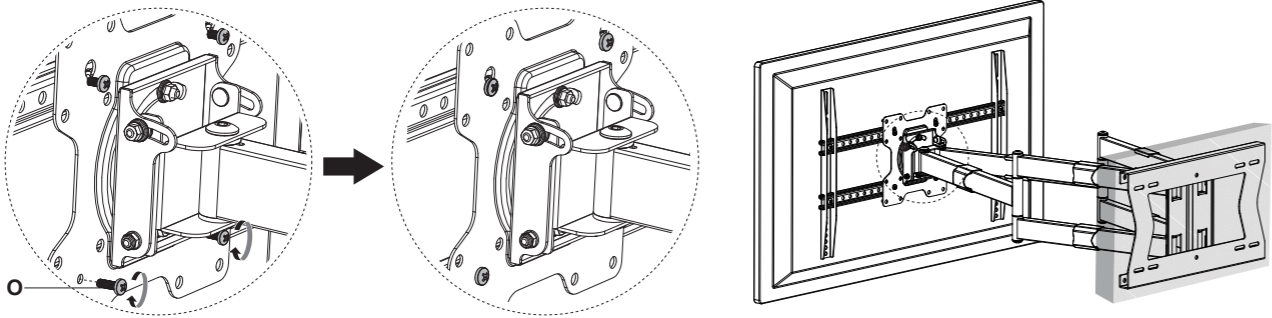

8

9

10

11

12

(5/2021 - Distilec BV, 5628DB, The Netherlands)

Questions or comments? Please contact us at info@vogels.com

LONG ARM TV WALL MOUNT

Soporte de pared para TV de brazo largo
Langarm-TV-Wandhalterung
Support mural pour TV à bras long
Supporto da parete per TV a braccio lungo

**MAX WEIGHT
TV
80kg/176lbs**

LONG 4100

MOUNTING INSTRUCTIONS

Instrucciones de montaje - Montageanweisungen
Instructions de montage - Istruzioni di montaggio

Questions or comments? Please contact us at info@vogels.com