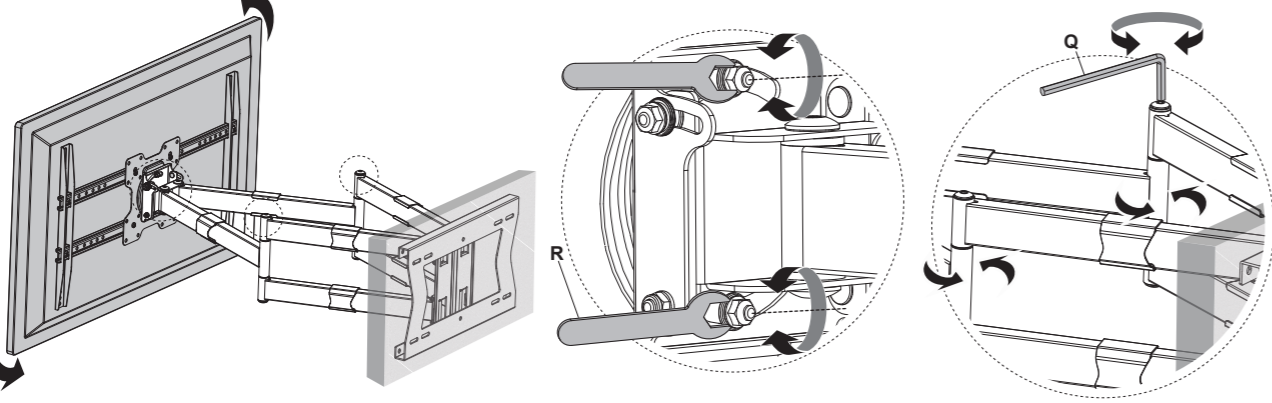

8

9

10

11

12

(5/2021 - Distilec BV, 5628DB, The Netherlands)

Questions or comments? Please contact us at info@vogels.com

LONG ARM TV WALL MOUNT

Soporte de pared para TV de brazo largo
Langarm-TV-Wandhalterung
Support mural pour TV à bras long
Supporto da parete per TV a braccio lungo

**MAX WEIGHT
TV
80kg/176lbs**

LONG 4100

MOUNTING INSTRUCTIONS

Instrucciones de montaje - Montageanweisungen
Instructions de montage - Istruzioni di montaggio

Questions or comments? Please contact us at info@vogels.com