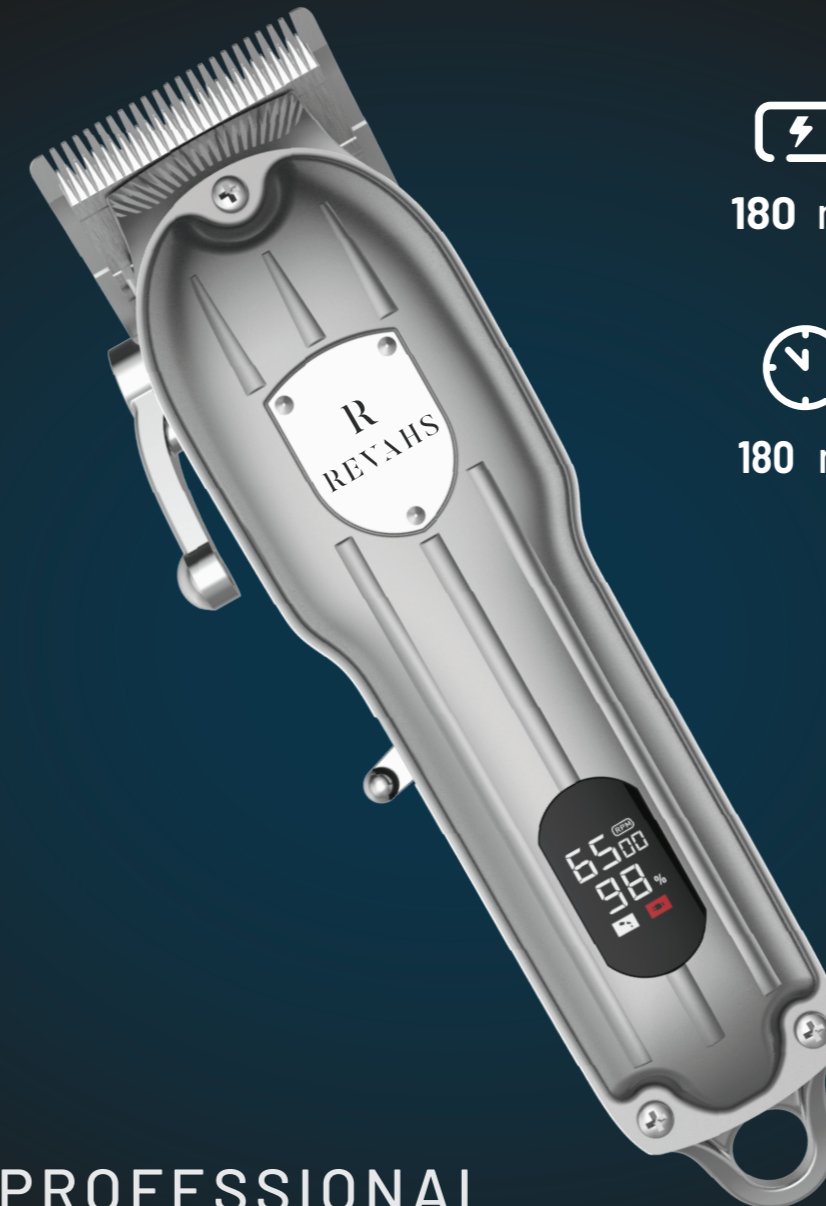

137x72.5x236mm 2020/3/9 96A8纸套 1010纸套 亮膜 400G白卡

JM-103

REVAHS

PROFESSIONAL  
HAIR  
CLIPPER

www.revahs.nl  
1e Oosterkade 8  
8605 AA, Sneek  
The Netherlands

HAIR CLIPPER MODEL NO : JM-103  
INPUT DC: 5V BATTERY LIFE: 3H  
POWER: 10W MADE IN CHINA

JM-103

REVAHS

180 MIN TRIMMING  
FULL RECHARGE IN  
180 MIN

CORDLESS  
USE

CHARGING  
INDICATOR

Weight:  
300g

JM-103

REVAHS

  
180 min

  
180 min

PROFESSIONAL  
HAIR  
CLIPPER

JM-103

PROFESSIONAL  
HAIR  
CLIPPER

- Volledig draadloos
- Lange accuduur van 3 uren
- Opladtid van 3 uren
- Display met accuduur

- Completamente inalámbrico
- Batería de larga duración de 3 horas
- Recarga completa en 3 horas
- Pantalla con duración de la batería

- Completamente senza fili
- Lunga durata della batteria di 3 ore
- Ricarica completa in 3 ore
- Display con durata della batteria

- Completely wireless
- Long battery life of 3 hours
- Full recharge in 3 hours
- Display with battery life