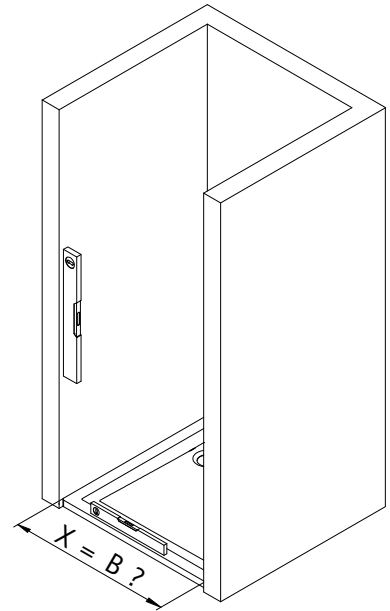

A	B
700 mm	678 - 704 mm
800 mm	778 - 804 mm
900 mm	878 - 904 mm
1000 mm	978 - 1004 mm