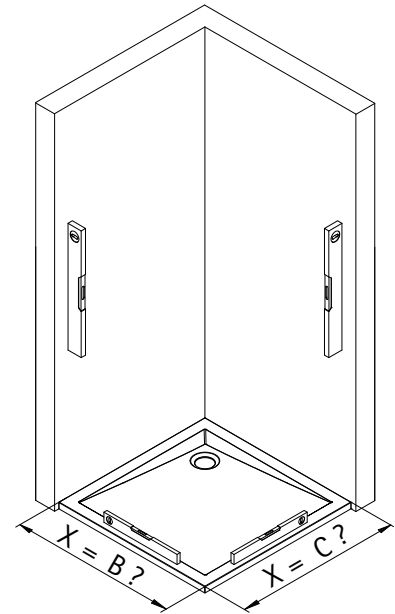

A	B	C
700 mm	678 - 704 mm	
800 mm	778 - 804 mm	787 - 805 mm
900 mm	878 - 904 mm	887 - 905 mm
1000 mm	978 - 1004 mm