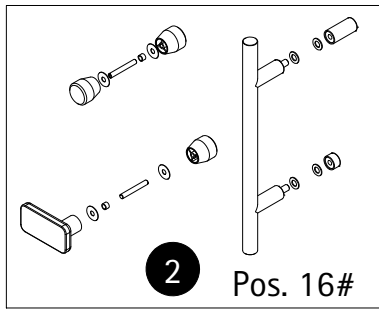

12

optional, en option, optioneel

13

option 1

option 2

optional, en option, optioneel