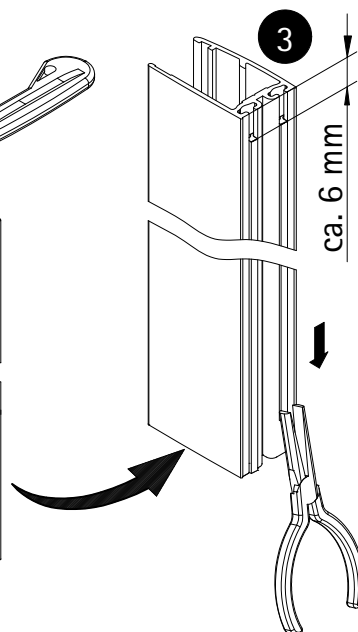

\* schroeven en afdekkappenassortiment  
# optioneel

1

A	B	C
700 mm	678 - 704 mm	
800 mm	778 - 804 mm	787 - 805 mm
900 mm	878 - 904 mm	887 - 905 mm
1000 mm	978 - 1004 mm	

- 2
- de** Als ersten Schritt bitte die Bürstendichtung ca. 6 mm aus dem Profil herausziehen, kürzen und wieder einziehen. Oben soll ein Freiraum von ca. 6 mm entstehen, der für die Abdeckkappen benötigt wird
  - en** Firstly pull the brush seal ca 6 mm out of the profile, cut it and insert it again. At the top should be a free space of ca 6 mm, which is needed for the caps.
  - fr** Retirez environ 6 mm du joint à brosse en haut du profilé. Coupez et renfoncez. Vous devriez alors avoir un petit espace de 6 mm en haut de profilé qui vous permettra de mettre les caches.
  - nl** Als eerste stap de borsteldichtung ca. 6 mm. Uit het profiel trekken, inkorten en er weer intrekken. Bovenkant moet een vrije ruimte blijven van ca. 6 mm. Welke nodig is voor de afdekkappen.