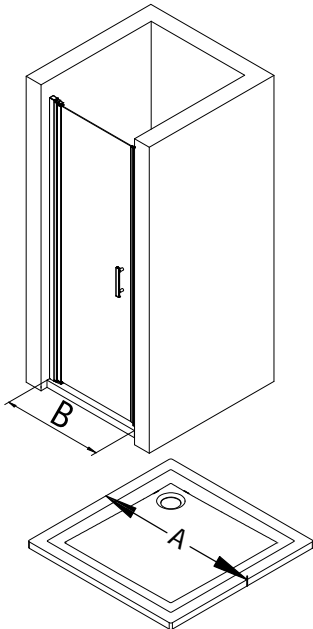

1

A	B
700 mm	678 - 704 mm
800 mm	778 - 804 mm
900 mm	878 - 904 mm
1000 mm	978 - 1004 mm

1. 2
2. **de** Als ersten Schritt bitte die Bürstendichtung ca. 6 mm aus dem Profil herausziehen, kürzen und wieder einziehen. Oben soll ein Freiraum von ca. 6 mm entstehen, der für die Abdeckkappen benötigt wird
   - **en** Firstly pull the brush seal ca 6 mm out of the profile, cut it and insert it again. At the top should be a free space of ca 6 mm, which is needed for the caps.
   - **fr** Retirez environ 6 mm du joint à brosse en haut du profilé. Coupez et renfoncez. Vous devriez alors avoir un petit espace de 6 mm en haut de profilé qui vous permettra de mettre les caches.
   - **nl** Als eerste stap de borsteldichtung ca. 6 mm. Uit het profiel trekken, inkorten en er weer intrekken. Bovenkant moet een vrije ruimte blijven van ca. 6 mm. Welke nodig is voor de afdekkappen.

oben
top
en haut
boven