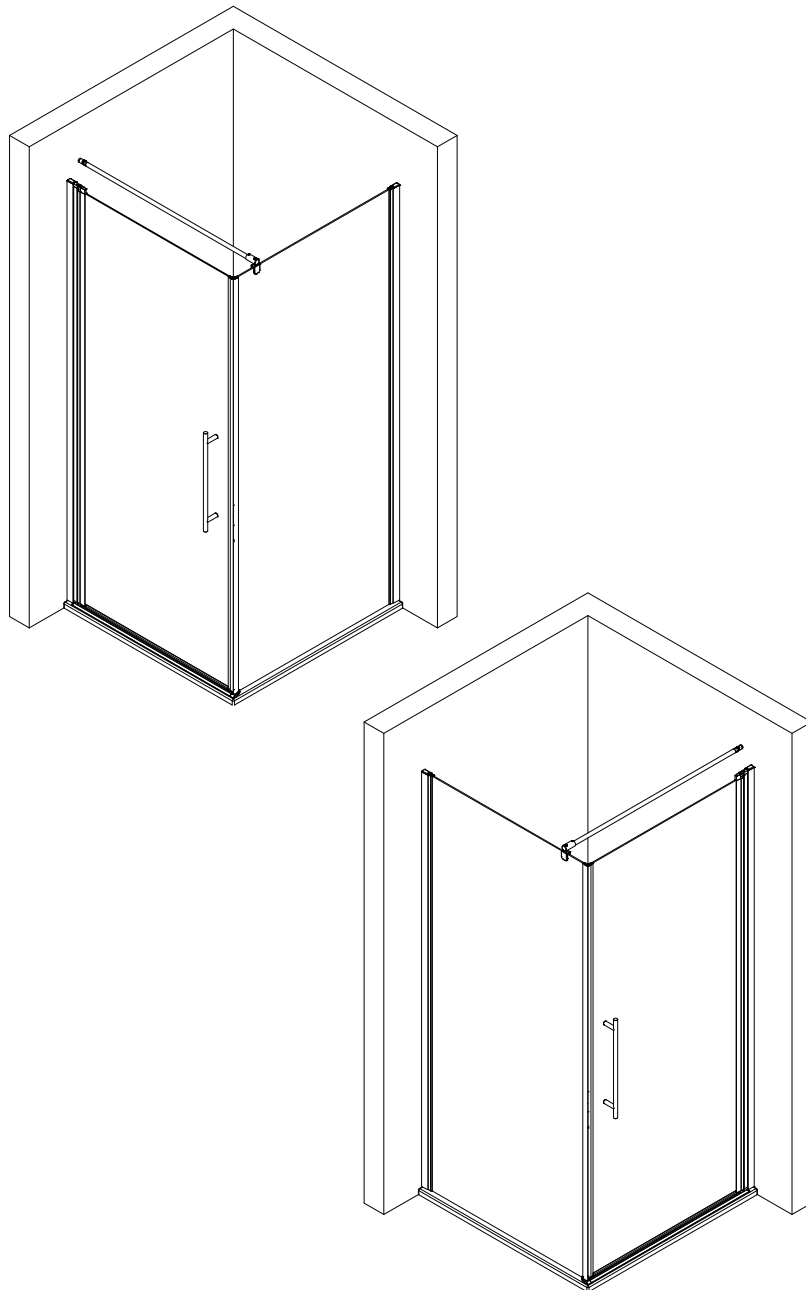

de

Pos.	Bezeichnung	Ersatzteil-Nr.	Preis	Pos.	Bezeichnung	Ersatzteil-Nr.	Preis
1	1x Wandanschlußprofil	E100230-4	Stück 41,95 €	17#	1x Wasserleiste (inkl. Pos. 22)	E100050	Stück 30,00 €
1.1	1x Wandanschlußprofil ( kürzer)	E100230-1-S	Stück 54,95 €	19#	1x Wasserleistenendkappe (inkl. Pos. 42)	E100211-23	Set 9,95 €
2	1x Seitenwand			20	1x Silikonkeile (6 Stück)	E100203	Set 16,95 €
3	1x Türelement			21	1x Stabilisationsbügel komplett	E100320	Stück 46,95 €
4	2x Magnet 45°	E100055-90-5	Set 54,95 €	22#	1x Klebestreifen		
7*	6x Blechschraube 4,2 x 45 mm			23	1x Einschubkappe		
8*	6x Dübel S6			28*	1x Kappe für Drehlager		
9*	6x Abdeckkappe für Kappenschraube			38	1x Siliconpad SW links		
10*	6x Kappenschraube 3,5 x 9,5 mm			40	1x Siliconpad SW rechts		
11	1x Wasserabweisprofil	E100058-5-1	Stück 23,00 €	41	4x Bürstendichtung	E100170	Set 24,95 €
12#	1x Einschubdichtung	E100067-105-10	Stück 14,95 €	42#	1x Wasserleistenendkappe		
14*	2x Abdeckkappe (inkl. Pos. 23)	E32205-2	Set 11,95 €	55	2x Drehlager (vormontiert) (inkl. Pos. 56, 28)	E100082-4	Set pro Seite 31,95 €
16#	1x Griff komplett			56	2x Schraube 3,5 x 19 mm (vormontiert)		
16.1#	1x Knopfgriff	E100140-24	Stück 32,95 €	57	2x Montagehilfe	E32201	Stück 10,50 €
16.2#	1x Stangenriff groß, kurz-lang	E100140-26	Stück 32,95 €	58	1x Dichtprofil (vormontiert)	E100070-1	Stück 24,95 €
16.3#	1x Knopfgriff "Soft Cube" klein	E100140-32	Stück 32,95 €				
					* Schrauben- und Abdeckkappenset	E32200-2	16,95 €
					# optional		