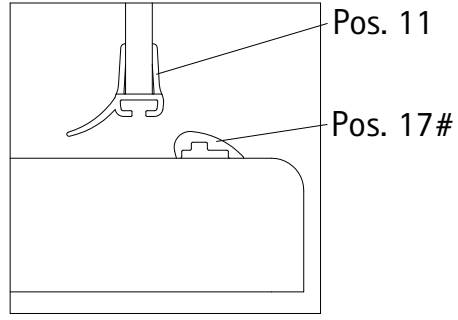

12

optional, en option, optioneel

13

option 1

option 2

optional, en option, optioneel