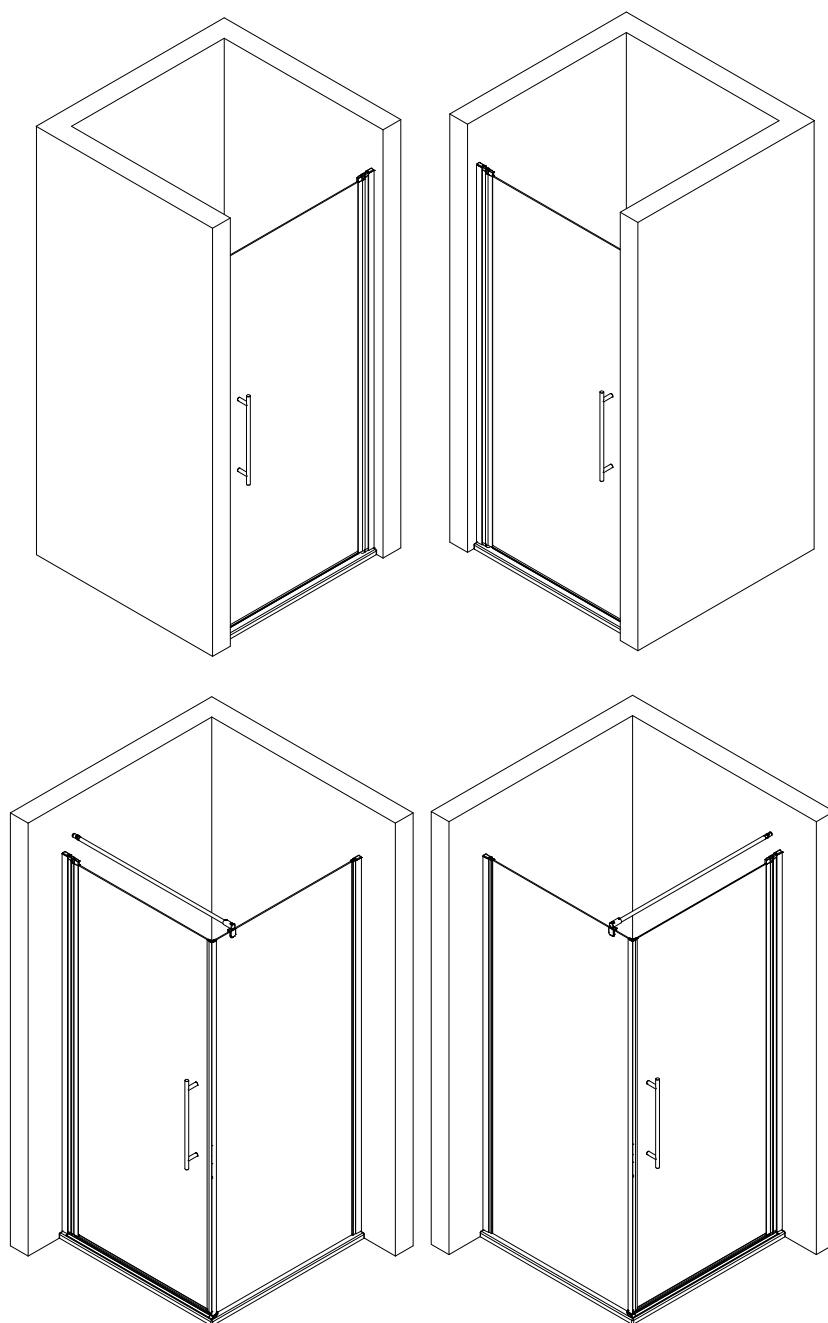

- Montageanleitung
- Assembly instructions
- Notice de montage
- Montagehandleiding

1739-7  
07/21

de

Pos.	Bezeichnung	Ersatzteil-Nr.	Preis	Pos.	Bezeichnung	Ersatzteil-Nr.	Preis
1	1x Wandanschlußprofil	E100230-4	Stück 41,95 €	16#	1x Griff komplett		
3	1x Türelement			16.1#	1x Knopfgriff	E100140-24	Stück 32,95 €
4	2x Magnet 45°	E100055-180-5	Set 39,95 €	16.2#	1x Stangengriff groß, kurz-lang	E100140-26	Stück 32,95 €
5	1x Magnetaufnahmeprofil	E32236	42,95 €	16.3#	1x Knopfgriff "Soft Cube" klein	E100140-32	Stück 29,95 €
6	1x Wandanschlußprofil Magnetaufnahmeprofil	E32232	44,95 €	17#	1x Wasserleiste (inkl. Pos. 22)	E100050	Stück 30,00 €
7*	6x Blechschraube 4,2 x 45 mm			22#	1x Klebestreifen		
8*	6x Dübel S6			28*	1x Kappe für Drehlager		
9*	6x Abdeckkappe für Kappenschraube			38	1x Silikonpad SW links		
10*	6x Kappenschraube 3,5 x 9,5 mm			39	1x Silikonpad SW rechts		
11	1x Wasserabweisprofil	E100058-5-1	23,00 €	41	4x Bürstendichtung	E100170	Set 24,95 €
12#	1x Einschubdichtung	E100067-105-10	14,95 €	42#	2x Wasserleistenendkappe	E100211-21	Set 9,95 €
14*	1x Abdeckkappe rechts / links	E32205-2	Set 11,95 €	55	2x Drehlager (vormontiert) (inkl. Pos. 56, 28)	E100082-4	Set pro Seite 31,95 €
15*	1x Abdeckkappe rechts / links			56	2x Schraube 3,5 x 19 mm (vormontiert)		
				57	2x Montagehilfe	E32201	Stück 10,50 €
				58	1x Innendichtung (vormontiert)	E100070-1	Stück 24,95 €

Pos.	Description
16#	1x handle complete
16.1#	1x door knob
16.2#	1x door knob Soft Cube
16.3#	1x designer handle
17#	1x sealing profile (inkl. Pos. 22)
22#	1x adhesive stripes
28*	1x cover
38	1x silicon pad left
39	1x silicon pad SW
41	4x brush seal
42#	2x cover caps WL 180°
55	2x Pivot bearing (pre-assemble) (inkl. Pos. 56, 28)
56	2x screw 3,5 x 19 mm (pre-assemble)
57	2x assembly aid
58	1x sealing profile (pre-assemble)