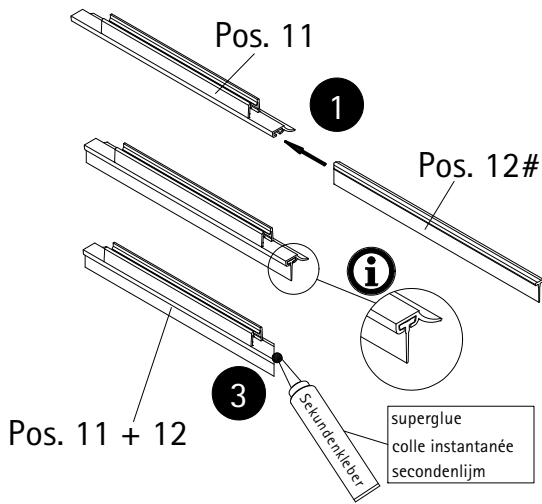

12

optional, en option, optioneel

13

option 1

option 2

optional, en option, optioneel