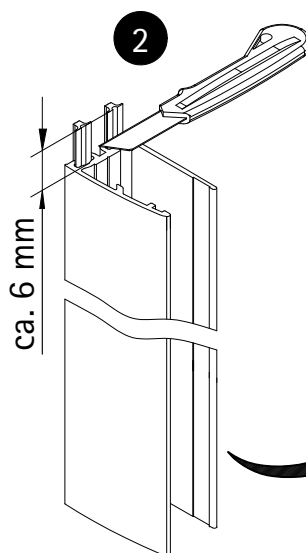

Pos.	Omschrijving
16#	1x greep compleet
16.1#	1x knopgreep
16.2#	1x knopgreep Soft Cube
16.3#	1x staafgreep
17#	1x dorpelprofiel (incl. Pos. 22)
22#	1x plakbanden
28*	1x afdekkapje
38	1x siliconen pad SW links
39	1x siliconen pad SW rechts
41	4x borstel dichting
42#	2x afdekkapjes WL 180°
55	2x Scharnierdeel (voormonteerd) (incl. Pos. 56, 28)
56	2x schroef 3,5 x 19 mm (voormonteerd)
57	2x montagehulp
58	1x dorpelstrip (voormonteerd)

\* schroeven en afdekkapjes assortiment  
# optioneel

1

A	B
700 mm	678 - 704 mm
800 mm	778 - 804 mm
900 mm	878 - 904 mm
1000 mm	978 - 1004 mm

- 2
- de** Als ersten Schritt bitte die Bürstendichtung ca. 6 mm aus dem Profil herausziehen, kürzen und wieder einziehen. Oben soll ein Freiraum von ca. 6 mm entstehen, der für die Abdeckkappen benötigt wird
  - en** Firstly pull the brush seal ca 6 mm out of the profile, cut it and insert it again. At the top should be a free space of ca 6 mm, which is needed for the caps.
  - fr** Retirez environ 6 mm du joint à brosse en haut du profilé. Coupez et renfoncez. Vous devriez alors avoir un petit espace de 6 mm en haut de profilé qui vous permettra de mettre les caches.
  - nl** Als eerste stap de borsteldichtung ca. 6 mm. Uit het profiel trekken, inkorten en er weer intrekken. Bovenkant moet een vrije ruimte blijven van ca. 6 mm. Welke nodig is voor de afdekkappen.