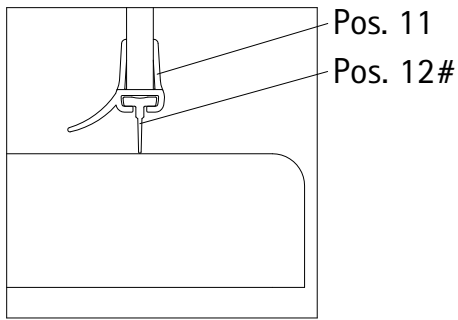

optional, en option, optioneel

13

option 1