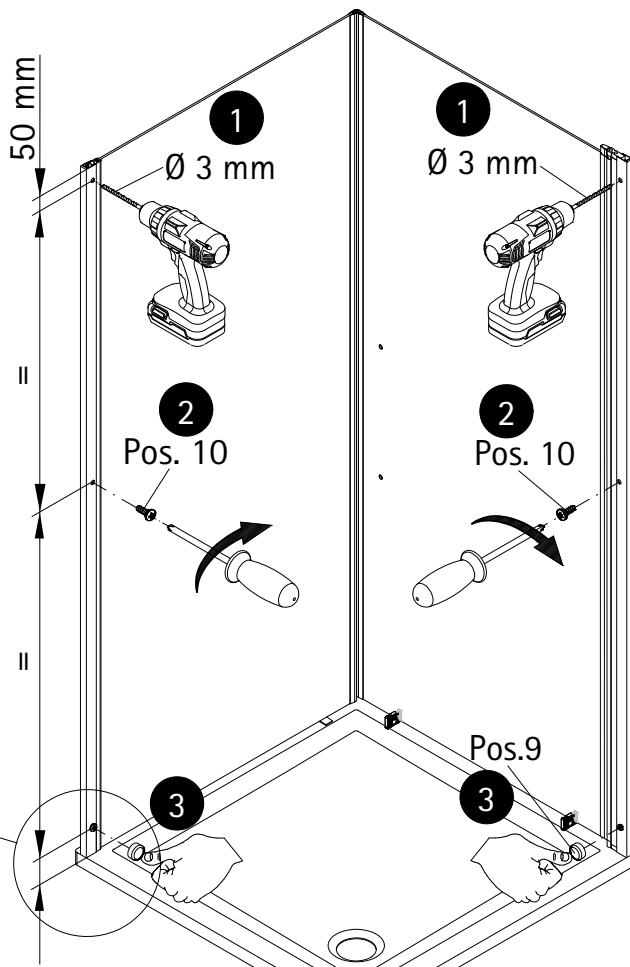

11

12

optional, en option, optioneel