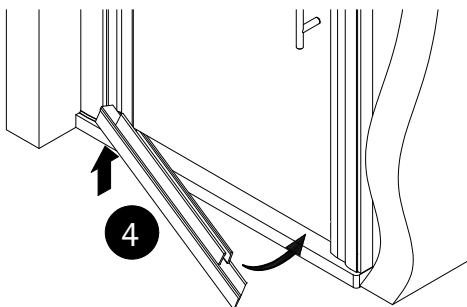

12

optional, en option, optioneel

13

option 1

option 2

optional, en option, optioneel