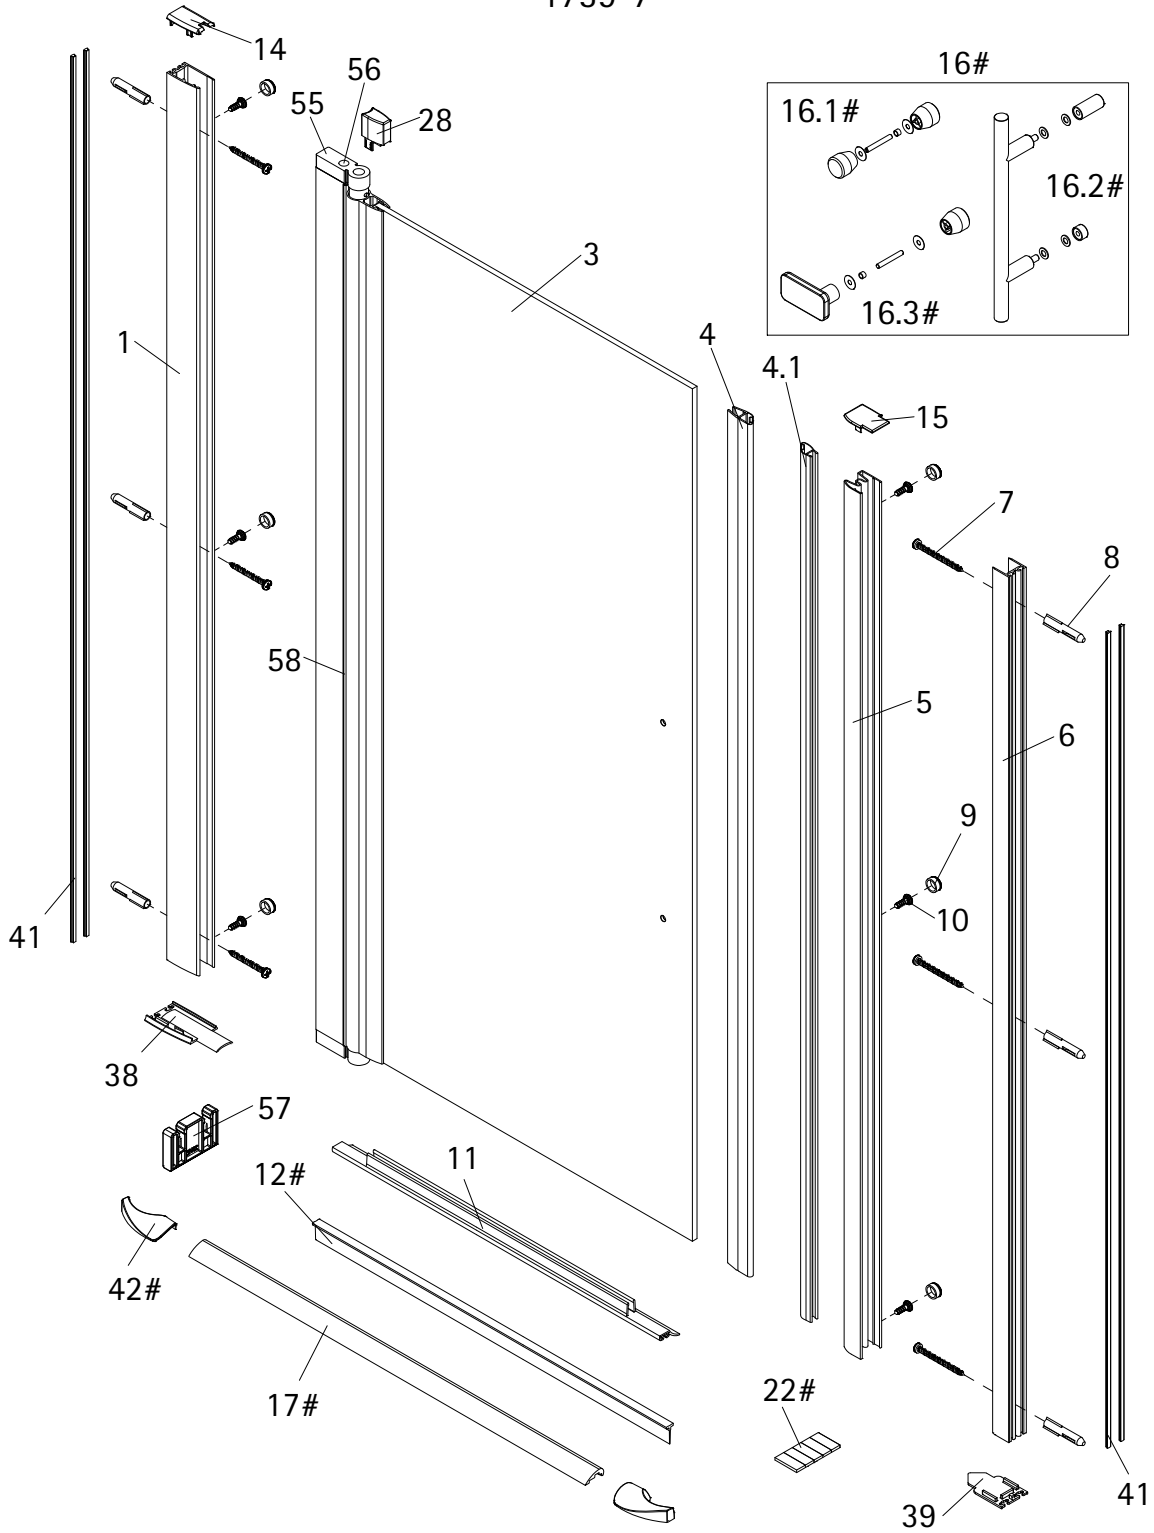

- Montageanleitung
- Assembly instructions
- Notice de montage
- Montagehandleiding

1739-7  
07/21

de

Pos.	Bezeichnung	Ersatzteil-Nr.	Preis	Pos.	Bezeichnung	Ersatzteil-Nr.	Preis
1	1x Wandanschlußprofil	E100230-4	Stück 41,95 €	16#	1x Griff komplett		
3	1x Türelement			16.1#	1x Knopfgriff	E100140-24	Stück 32,95 €
4	2x Magnet 45°	E100055-180-5	Set 39,95 €	16.2#	1x Stangengriff groß, kurz-lang	E100140-26	Stück 32,95 €
5	1x Magnetaufnahmeprofil	E32236	42,95 €	16.3#	1x Knopfgriff "Soft Cube" klein	E100140-32	Stück 29,95 €
6	1x Wandanschlußprofil Magnetaufnahmeprofil	E32232	44,95 €	17#	1x Wasserleiste (inkl. Pos. 22)	E100050	Stück 30,00 €
7*	6x Blechschraube 4,2 x 45 mm			22#	1x Klebestreifen		
8*	6x Dübel S6			28*	1x Kappe für Drehlager		
9*	6x Abdeckkappe für Kappenschraube			38	1x Silikonpad SW links		
10*	6x Kappenschraube 3,5 x 9,5 mm			39	1x Silikonpad SW rechts		
11	1x Wasserabweisprofil	E100058-5-1	23,00 €	41	4x Bürstendichtung	E100170	Set 24,95 €
12#	1x Einschubdichtung	E100067-105-10	14,95 €	42#	2x Wasserleistenendkappe	E100211-21	Set 9,95 €
14*	1x Abdeckkappe rechts / links	E32205-2	Set 11,95 €	55	2x Drehlager (vormontiert) (inkl. Pos. 56, 28)	E100082-4	Set pro Seite 31,95 €
15*	1x Abdeckkappe rechts / links			56	2x Schraube 3,5 x 19 mm (vormontiert)		
				57	2x Montagehilfe	E32201	Stück 10,50 €
				58	1x Innendichtung (vormontiert)	E100070-1	Stück 24,95 €

\* Schrauben- und Abdeckkappenset E32200-2 16,95 €  
# optional

en

Pos.	Description
1	1x wall connection profile
3	1x door elements
4	2x magnet 45°
5	1x Magnet retaining profile
6	1x wall connection profile Magnet retaining profile
7*	6x countersunk head screw 4,2 x 45 mm
8*	6x dowel S6
9*	6x cover caps
10*	6x screw for cover cap 3,5 x 9,5 mm
11	1x water-repellent profile
12#	1x pull-in sealing
14*	1x cover caps
15*	1x cover caps