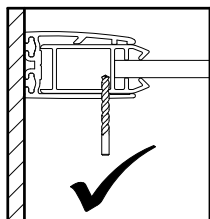

11

12

optional, en option, optioneel