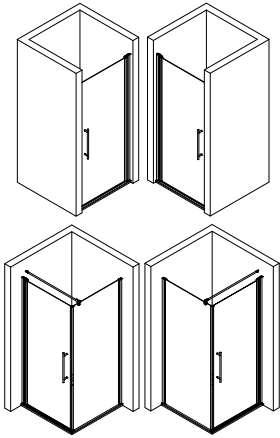

1739-7

Kontrollbeleg
Control Receipt
Justificatif de contrôle
Controle-attest

Prüfnummer/ Inspection number / Numéro d'essai / Controlnummer

---

Duschservice
Zum Hohlen Morgen 22
59939 Olsberg
Deutschland / Germany / Allemagne / Duitsland

Ersatzteilbestellung:
Fax 02962 / 972-4260

Allgemeine technische Probleme:
Telefon 02962 / 972-40

E-Mail:
ersatzteile@duschservice.de