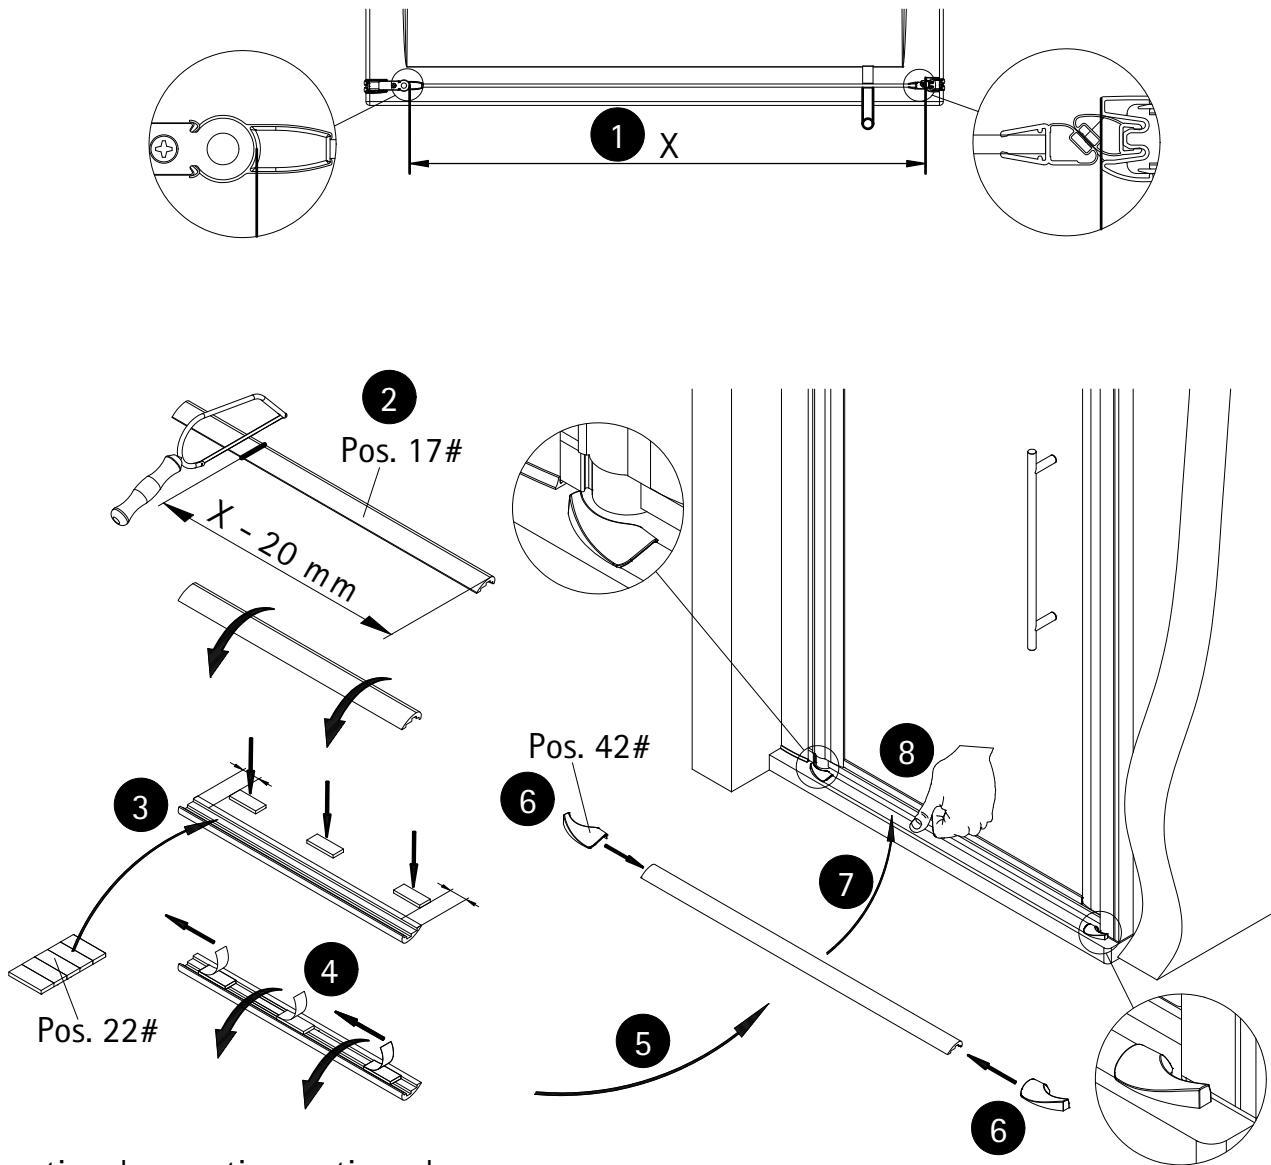

14

optional, en option, optioneel

15

24 h