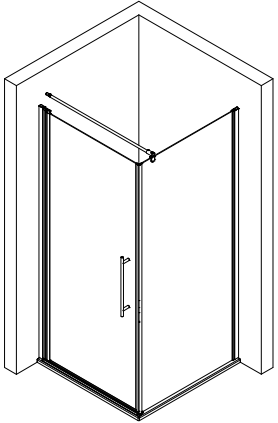

1

A	B	C
700 mm	678 - 704 mm	
800 mm	778 - 804 mm	787 - 805 mm
900 mm	878 - 904 mm	887 - 905 mm
1000 mm	978 - 1004 mm	

1. 2
2. **de** Als ersten Schritt bitte die Bürstendichtung ca. 6 mm aus dem Profil herausziehen, kürzen und wieder einziehen. Oben soll ein Freiraum von ca. 6 mm entstehen, der für die Abdeckkappen benötigt wird
   - **en** Firstly pull the brush seal ca 6 mm out of the profile, cut it and insert it again. At the top should be a free space of ca 6 mm, which is needed for the caps.
   - **fr** Retirez environ 6 mm du joint à brosse en haut du profilé. Coupez et renfoncez. Vous devriez alors avoir un petit espace de 6 mm en haut de profilé qui vous permettra de mettre les caches.
   - **nl** Als eerste stap de borsteldichtung ca. 6 mm. Uit het profiel trekken, inkorten en er weer intrekken. Bovenkant moet een vrije ruimte blijven van ca. 6 mm. Welke nodig is voor de afdekkappen.

oben
top
en haut
boven