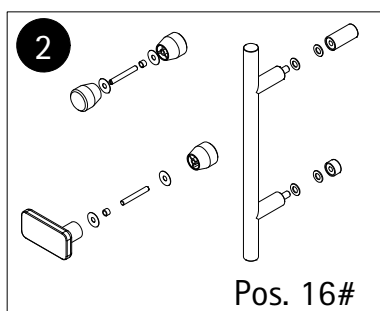

optional, en option, optioneel