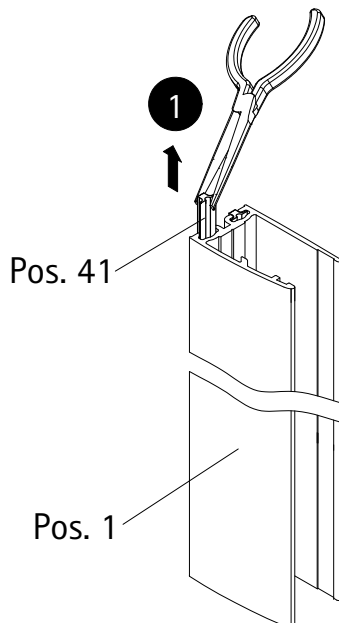

Pos.	Omschrijving
16#	1x greep compleet
16.1#	1x knopgreep
16.2#	1x knopgreep Soft Cube
16.3#	1x staafgreep
17#	1x dorpelprofiel (incl. Pos. 22)
22#	1x plakbanden
28*	1x afdekkapje
38	1x siliconen pad SW links
39	1x siliconen pad SW rechts
41	4x borstel dichting
42#	2x afdekkapjes WL 180°
55	2x Scharnierdeel (voormonteerd) (incl. Pos. 56, 28)
56	2x schroef 3,5 x 19 mm (voormonteerd)
57	2x montagehulp
58	1x dorpelstrip (voormonteerd)

\* schroeven en afdekkapjes assortiment  
# optioneel

1

A	B
700 mm	678 - 704 mm
800 mm	778 - 804 mm
900 mm	878 - 904 mm
1000 mm	978 - 1004 mm

- 2
- de** Als ersten Schritt bitte die Bürstendichtung ca. 6 mm aus dem Profil herausziehen, kürzen und wieder einziehen. Oben soll ein Freiraum von ca. 6 mm entstehen, der für die Abdeckkappen benötigt wird
  - en** Firstly pull the brush seal ca 6 mm out of the profile, cut it and insert it again. At the top should be a free space of ca 6 mm, which is needed for the caps.
  - fr** Retirez environ 6 mm du joint à brosse en haut du profilé. Coupez et renfoncez. Vous devriez alors avoir un petit espace de 6 mm en haut de profilé qui vous permettra de mettre les caches.
  - nl** Als eerste stap de borsteldichtung ca. 6 mm. Uit het profiel trekken, inkorten en er weer intrekken. Bovenkant moet een vrije ruimte blijven van ca. 6 mm. Welke nodig is voor de afdekkappen.