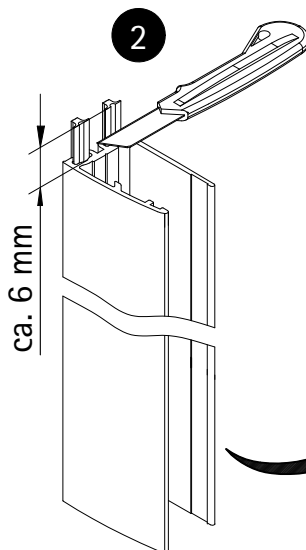

\* schroeven en afdekkappenassortiment  
# optioneel

1

A	B	C
700 mm	678 - 704 mm	
800 mm	778 - 804 mm	787 - 805 mm
900 mm	878 - 904 mm	887 - 905 mm
1000 mm	978 - 1004 mm	

- 2
- de** Als ersten Schritt bitte die Bürstendichtung ca. 6 mm aus dem Profil herausziehen, kürzen und wieder einziehen. Oben soll ein Freiraum von ca. 6 mm entstehen, der für die Abdeckkappen benötigt wird
  - en** Firstly pull the brush seal ca 6 mm out of the profile, cut it and insert it again. At the top should be a free space of ca 6 mm, which is needed for the caps.
  - fr** Retirez environ 6 mm du joint à brosse en haut du profilé. Coupez et renfoncez. Vous devriez alors avoir un petit espace de 6 mm en haut de profilé qui vous permettra de mettre les caches.
  - nl** Als eerste stap de borsteldichtung ca. 6 mm. Uit het profiel trekken, inkorten en er weer intrekken. Bovenkant moet een vrije ruimte blijven van ca. 6 mm. Welke nodig is voor de afdekkappen.