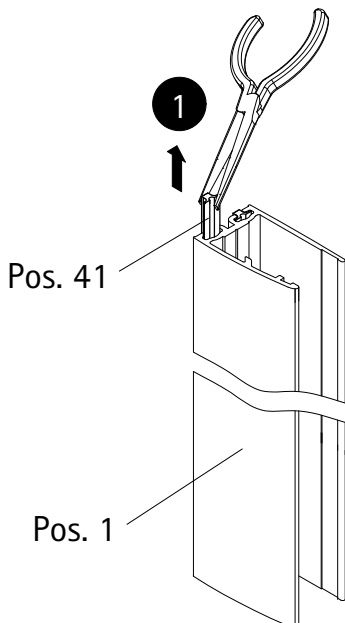

\* schroeven en afdekkappenassortiment  
# optioneel

1

A	B	C
700 mm	678 - 704 mm	
800 mm	778 - 804 mm	787 - 805 mm
900 mm	878 - 904 mm	887 - 905 mm
1000 mm	978 - 1004 mm	

- 2
- de** Als ersten Schritt bitte die Bürstendichtung ca. 6 mm aus dem Profil herausziehen, kürzen und wieder einziehen. Oben soll ein Freiraum von ca. 6 mm entstehen, der für die Abdeckkappen benötigt wird
  - en** Firstly pull the brush seal ca 6 mm out of the profile, cut it and insert it again. At the top should be a free space of ca 6 mm, which is needed for the caps.
  - fr** Retirez environ 6 mm du joint à brosse en haut du profilé. Coupez et renfoncez. Vous devriez alors avoir un petit espace de 6 mm en haut de profilé qui vous permettra de mettre les caches.
  - nl** Als eerste stap de borsteldichtung ca. 6 mm. Uit het profiel trekken, inkorten en er weer intrekken. Bovenkant moet een vrije ruimte blijven van ca. 6 mm. Welke nodig is voor de afdekkappen.