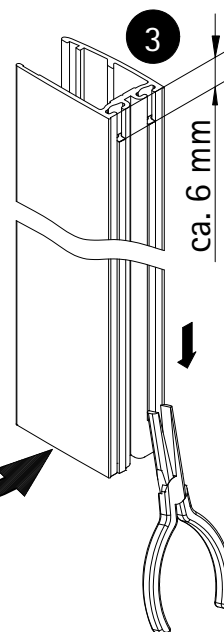

Pos.	Description
16#	1x poignée complète
16.1#	1x poignée bouton
16.2#	1x poignée bouton Softcube
16.3#	1x poignée barre
17#	1x barre de seuil (incl. Pos. 22)
22#	1x ruban adhésif
28*	1x cache
38	1x pièce silicone (à gauche)
39	1x pièce silicone (paroi latérale)
41	4x joint à brosse
42#	2x cache
55	2x Pivot pièce (pré-assemble) (incl. Pos. 56, 28)
56	2x vis 3,5 x 19 mm (pré-assemble)
57	2x kit de montage
58	1x profilé d'étanchéité (pré-assemble)

Pos.	Omschrijving
16#	1x greep compleet
16.1#	1x knopgreep
16.2#	1x knopgreep Soft Cube
16.3#	1x staafgreep
17#	1x dorpelprofiel (incl. Pos. 22)
22#	1x plakbanden
28*	1x afdekkapje
38	1x siliconen pad SW links
39	1x siliconen pad SW rechts
41	4x borstel dichting
42#	2x afdekkapjes WL 180°
55	2x Scharnierdeel (voormonteerd) (incl. Pos. 56, 28)
56	2x schroef 3,5 x 19 mm (voormonteerd)
57	2x montagehulp
58	1x dorpelstrip (voormonteerd)

\* schroeven en afdekkapjes assortiment  
# optioneel

1

A	B
700 mm	678 - 704 mm
800 mm	778 - 804 mm
900 mm	878 - 904 mm
1000 mm	978 - 1004 mm

- 2
- de** Als ersten Schritt bitte die Bürstendichtung ca. 6 mm aus dem Profil herausziehen, kürzen und wieder einziehen. Oben soll ein Freiraum von ca. 6 mm entstehen, der für die Abdeckkappen benötigt wird
  - en** Firstly pull the brush seal ca 6 mm out of the profile, cut it and insert it again. At the top should be a free space of ca 6 mm, which is needed for the caps.
  - fr** Retirez environ 6 mm du joint à brosse en haut du profilé. Coupez et renfoncez. Vous devriez alors avoir un petit espace de 6 mm en haut de profilé qui vous permettra de mettre les caches.
  - nl** Als eerste stap de borsteldichtung ca. 6 mm. Uit het profiel trekken, inkorten en er weer intrekken. Bovenkant moet een vrije ruimte blijven van ca. 6 mm. Welke nodig is voor de afdekkappen.