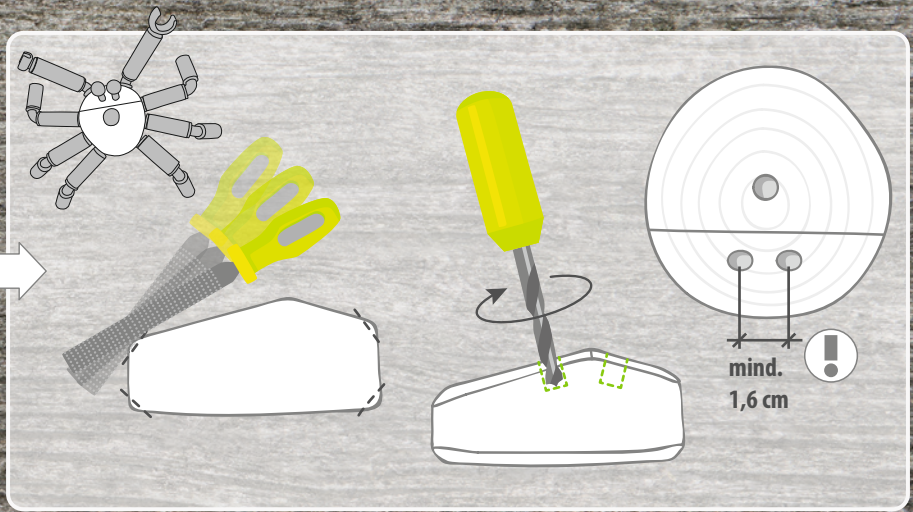

## CONNECTORS

305341

- Ⓓ Starter-Konstruktions-Set
- Ⓔ Kit de base
- ⒺⒶ Construction Set Starter Kit
- ⒺⒶ Starter-constructieset
- Ⓔ Set inicial de construcción
- Ⓔ Set di costruzione Base

HABA®

not included

~ 7 cm

①

~ 1,5 cm

~ 4 cm

~ 20 cm

②

~ 3 cm

~ 8 cm

③

~ 1,5 cm

~ 38 cm

⑤

not included