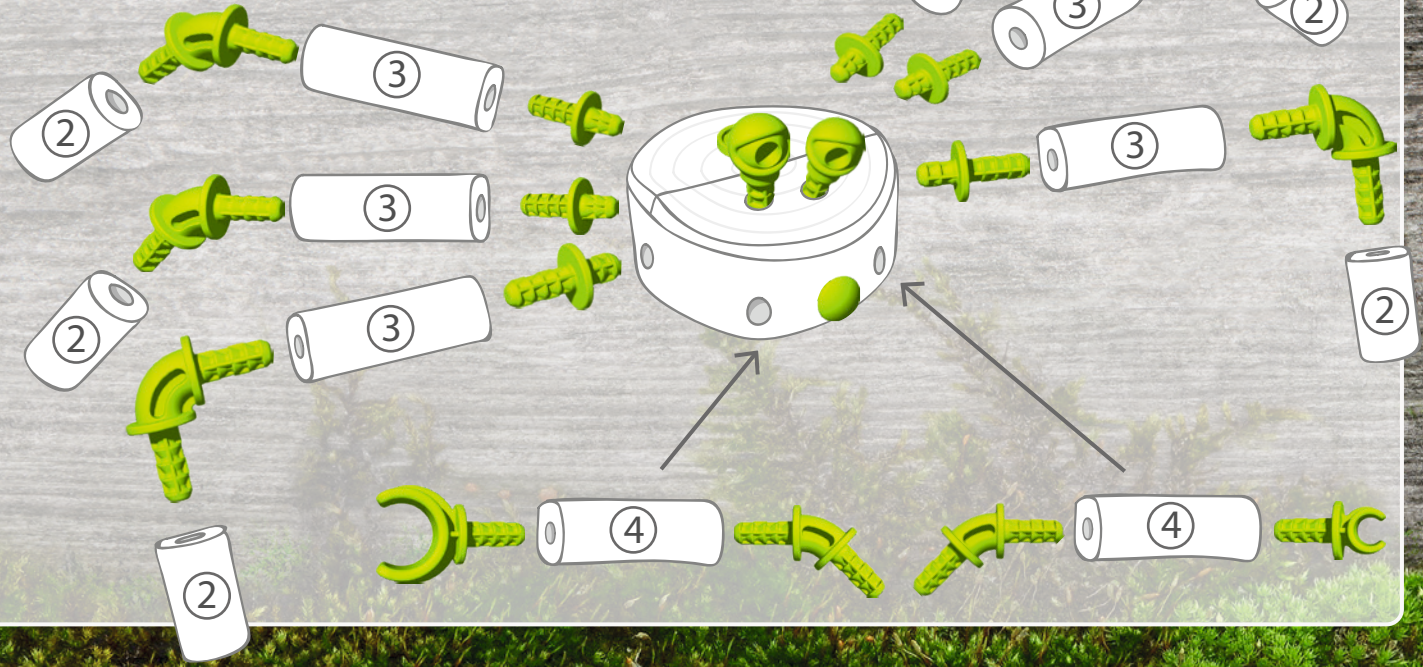

## CONNECTORS

305341

- Ⓓ Starter-Konstruktions-Set
- Ⓔ Kit de base
- ⒺⒶ Construction Set Starter Kit
- ⒺⒶ Starter-constructieset
- Ⓔ Set inicial de construcción
- Ⓔ Set di costruzione Base

HABA®

not included

~ 7 cm

①

~ 1,5 cm

~ 4 cm

~ 20 cm

②

~ 3 cm

~ 8 cm

③

~ 1,5 cm

~ 38 cm

⑤

not included