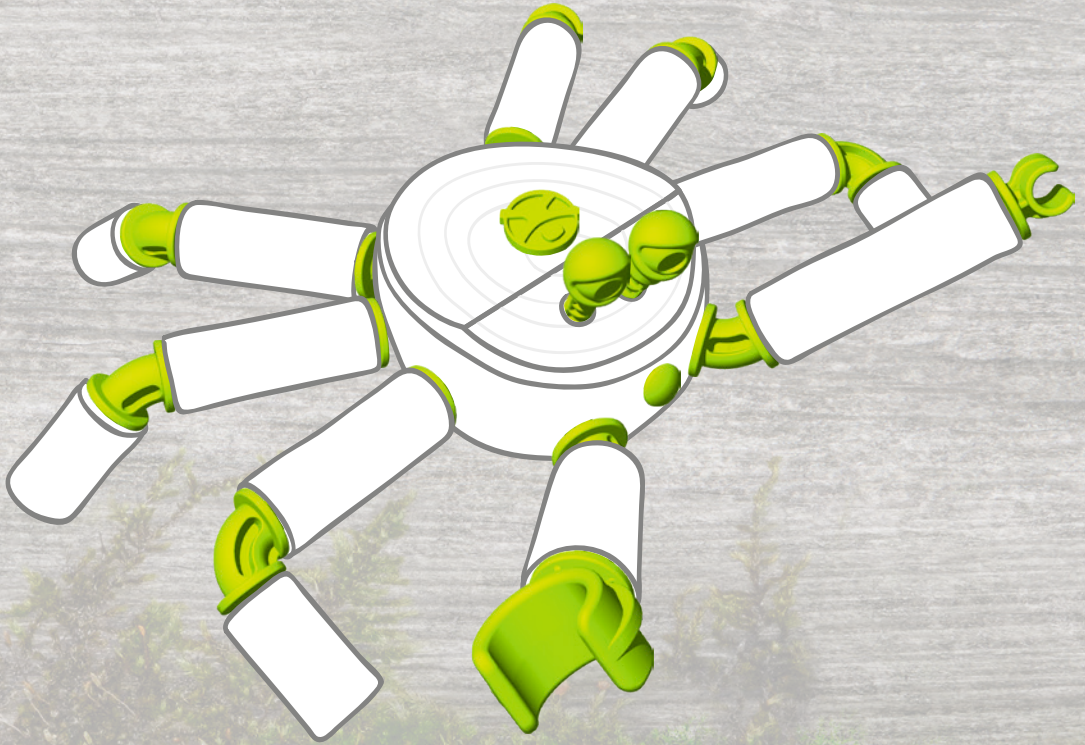

## CONNECTORS

305341

- Ⓓ Starter-Konstruktions-Set
- Ⓔ Kit de base
- ⒺⒶ Construction Set Starter Kit
- ⒺⒶ Starter-constructieset
- Ⓔ Set inicial de construcción
- Ⓔ Set di costruzione Base

HABA®

not included

~ 7 cm

①

~ 1,5 cm

~ 4 cm

~ 20 cm

②

~ 3 cm

~ 8 cm