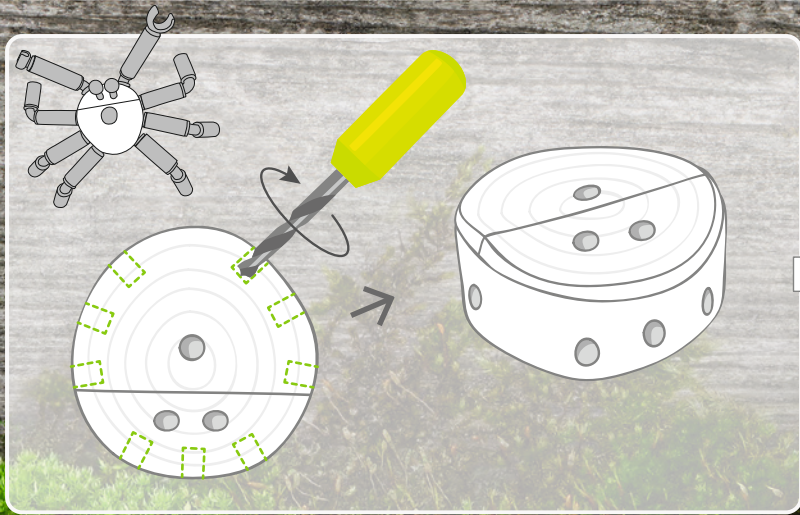

## CONNECTORS

305341

- Ⓓ Starter-Konstruktions-Set
- Ⓔ Kit de base
- ⒺⒶ Construction Set Starter Kit
- ⒺⒶ Starter-constructieset
- Ⓔ Set inicial de construcción
- Ⓔ Set di costruzione Base

HABA®

not included

~ 7 cm

①

~ 1,5 cm

~ 4 cm

~ 20 cm

②

~ 3 cm

~ 8 cm

③

~ 1,5 cm

~ 38 cm

⑤

not included