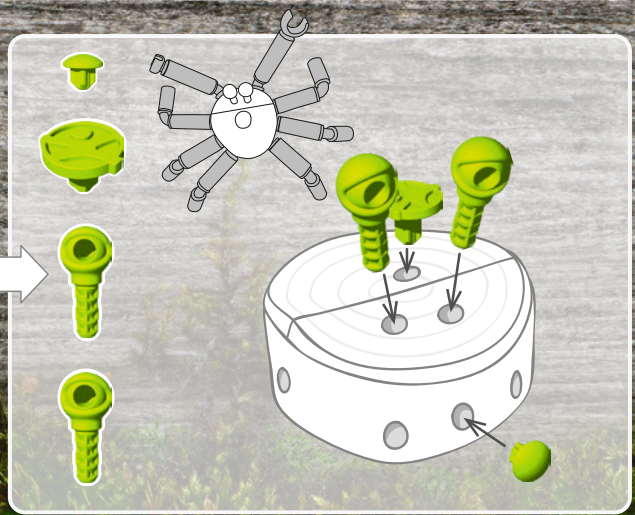

## CONNECTORS

305341

- Ⓓ Starter-Konstruktions-Set
- Ⓔ Kit de base
- ⒺⒶ Construction Set Starter Kit
- ⒺⒶ Starter-constructieset
- Ⓔ Set inicial de construcción
- Ⓔ Set di costruzione Base

HABA®

not included

~ 7 cm

①

~ 1,5 cm

~ 4 cm

~ 20 cm

②

~ 3 cm

~ 8 cm

③

~ 1,5 cm

~ 38 cm

⑤

not included