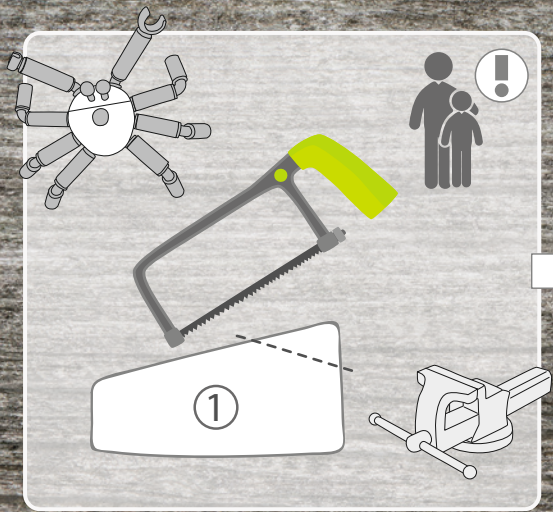

## CONNECTORS

305341

- Ⓓ Starter-Konstruktions-Set
- Ⓔ Kit de base
- ⒺⒶ Construction Set Starter Kit
- ⒺⒶ Starter-constructieset
- Ⓔ Set inicial de construcción
- Ⓔ Set di costruzione Base

HABA®

not included

~ 7 cm

①

~ 1,5 cm

~ 4 cm

~ 20 cm

②

~ 3 cm

~ 8 cm

③

~ 1,5 cm

~ 38 cm

⑤

not included

## CONNECTORS

ⓘ Achtung. Schnitt- und Stichgefahr durch scharfe Kanten und Spitzen. Ⓢ Warning. Sharp corners and points can cut and stab. Ⓢ ¡Atención. Peligro de pincharse o de cortarse debido a puntas o bordes afilados. ⓘ Attention : Des bords coupants et pièces pointues peuvent représenter un danger. Ⓢ Waarschuwing: Snij- en steekgevaar door scherpe randen en punten. ⓘ Awertenza. Pericolo di tagli e perforazioni dovuto a spigoli vivi e punte.