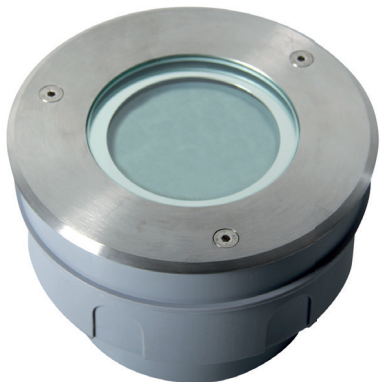

# PRO SPOT

●

## ROND - Ø 15 CM

**ART.NR. 7336**  
**PRO SPOT ROND - Ø 15**

.....

KLEUR RVS  
MATERIAAL RVS / KUNSTSTOF

MAX 9W  
FITTING GX53

IP67 220-230V

H 10 X Ø 15 CM

8 714732 733601 >