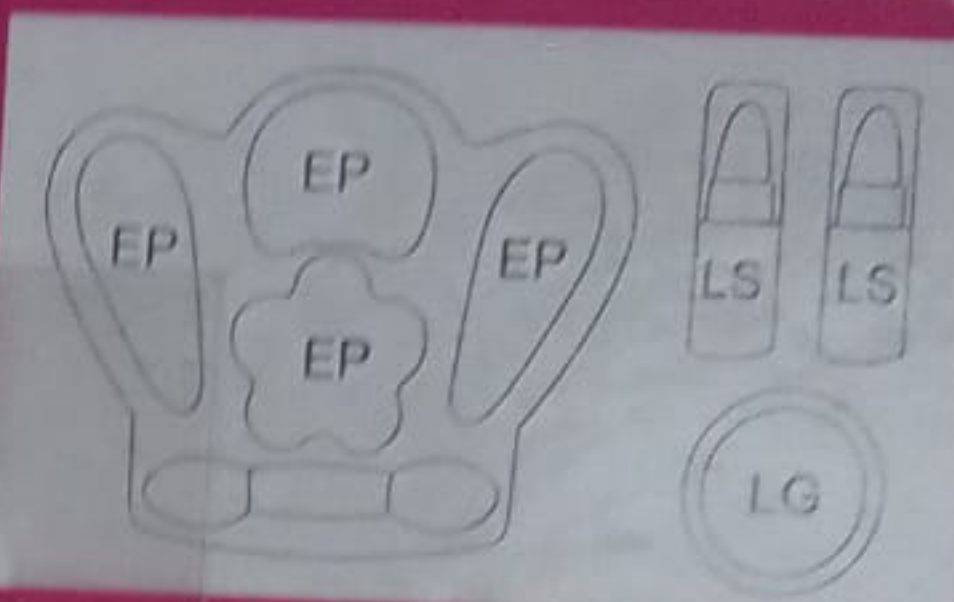

52056
PO:0-7007
6 M
batch no.:
0-7007
Made in China

NET WEIGHT
EYESHADOW=EP 2.6g
LIPGLOSS=LG 1.5g
LIPSTICK=LS 1g*2=2g

(D) Beauty Set
Lippenstift, Lipgloss, Lidschatten, Applikator und
Haarspangen

(GB) Beauty set
Lipstick, lipgloss, eyeshadow, applicator and
barrettes

(F) Kit beauté
Rouge à lèvres, lipgloss, fard à paupières,
applicateur et des barrettes

(I) Set bellezza
Rossetto, lucidalabbra, ombretto, applicatore e
fermagli per capelli

(E) Juego de belleza
Lápiz de labios, brillo de labios, sombra de ojos,
aplicador y pasadores