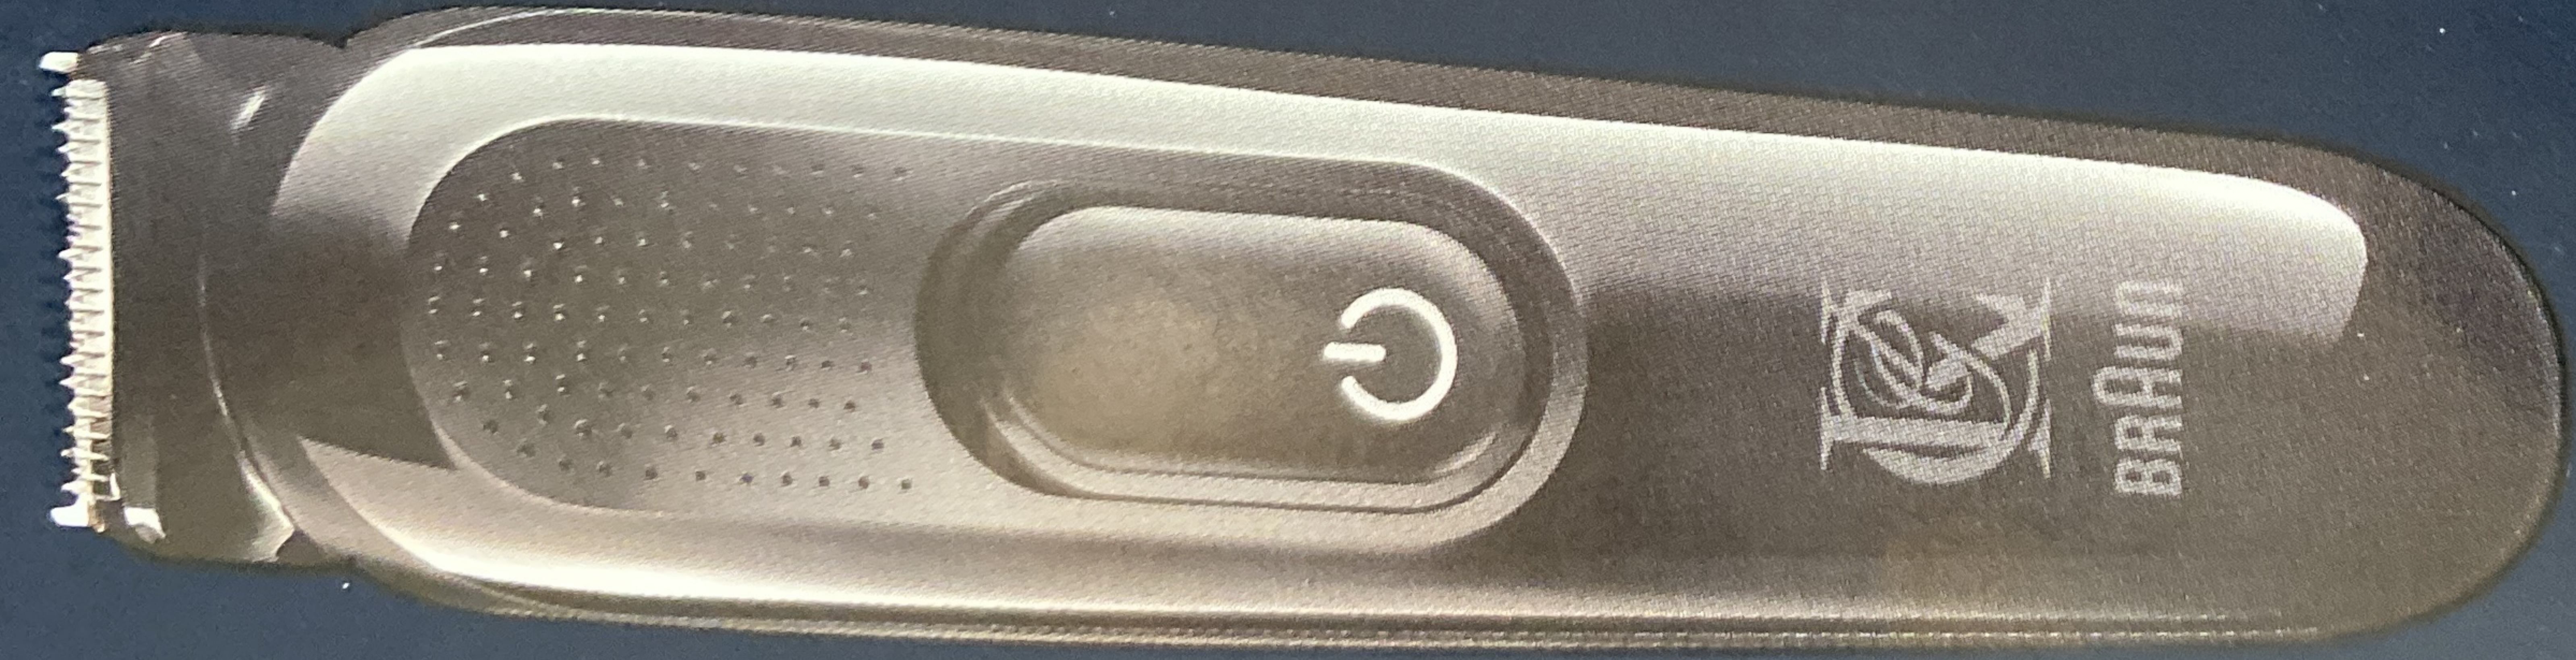

1mm

Sabot Barbe Courte
3-11 mm
Precisiekam
3-11mm

3

Brosse de Nettoyage
Schoonmaakborstel

5

Tondeuse / Trimmer

FR 0800 944 806 Service et appel gratuits NL Gedistribueerd door: Procter&Gamble Nederland B.V., Postbus 1345, 3000 BH Rotterdam. Tel.: 0800-4455388 BE Gedistribueerd door/Distribué par: Procter & Gamble DCE bvba/sprl - Belgium. Distribution Division PB/BP 81, 1090 Brussel/Bruzelles, Belgium. Tel.: 0800-14592 LU 800 21172

Braun GmbH, Frankfurter Str. 145, 61476 Kronberg, Germany
Fabriqué en Chine / Gemaakt in China

PAYER Electric Personal Care Products (SuZhou) Co. Ltd., Stand. Fact. C-4, Export Poc. Zone 20, DaTong Road, 215151 SUZHOU NEW DISTRICT, CHINA
charging time: 10 h

Contient: Tondeuse, 3 Sabots, Brosse de Nettoyage / Inhoud: Trimmer, 3 Trimkammen, Schoonmaakborstel

Poids du rasoir : 113 g (sans sabot) / Power source: 1-way / Gewicht scheerapparaat: 113 g (zonder kam) / Charging time: 10 h /