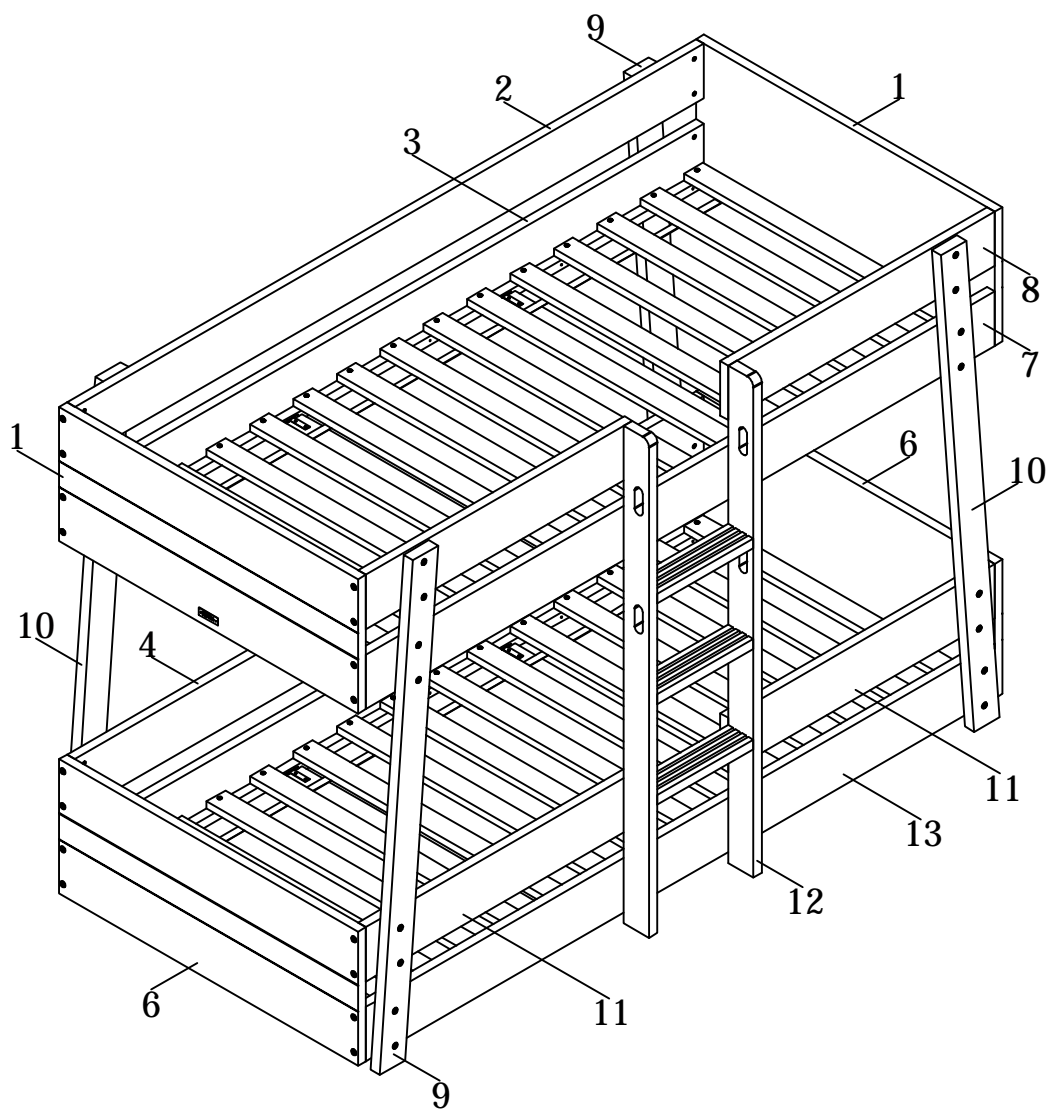

# bopita®

ASSEMBLY INSTRUCTION  
MONTAGE HANDLEIDING  
MONTAGE ANLEITUNG  
NOTICE DE MONTAGE  
MANUAL DE MONTAJE

UK  
NL  
D  
F  
ESP

MODEL : LISA  
TYPE : BUNKBED 90X200  
COLOUR : WHITE/NATURAL  
ART.CODE : 161179.11