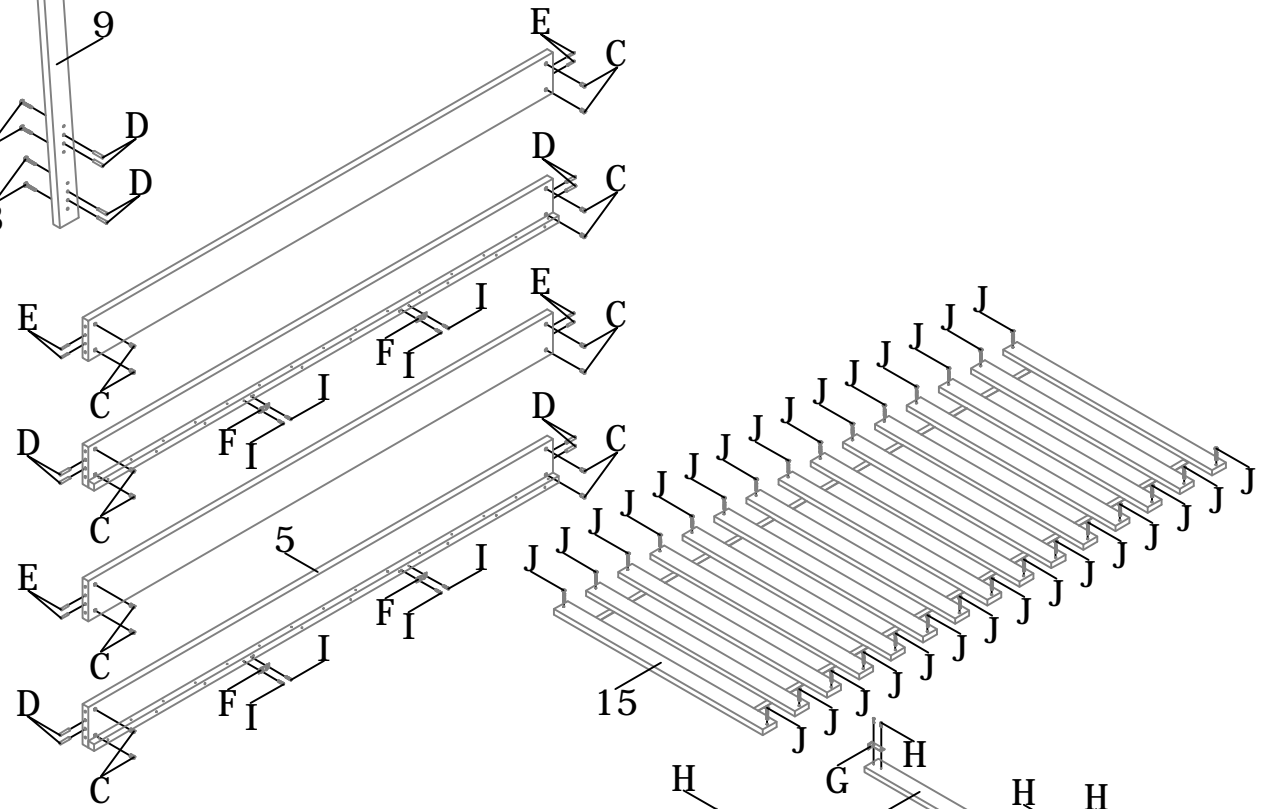

# bopita®

ASSEMBLY INSTRUCTION  
MONTAGE HANDLEIDING  
MONTAGE ANLEITUNG  
NOTICE DE MONTAGE  
MANUAL DE MONTAJE

UK  
NL  
D  
F  
ESP

MODEL : LISA  
TYPE : BUNKBED 90X200  
COLOUR : WHITE/NATURAL  
ART.CODE : 161179.11

Distributor:

BOPITA  
Energieweg 1  
6662 NS Elst  
The Netherlands

[www.bopita.com](http://www.bopita.com)

16.11.2020.

A	B	C	D	E	F	G	H	I	J	K
										
M6X70 32X	M6X40 44X	M6 32X	8X40 48X	6X30 28X	8X	8X	3,5X16 16X	3,5X25 16X	5X40 60X	SW4 1X