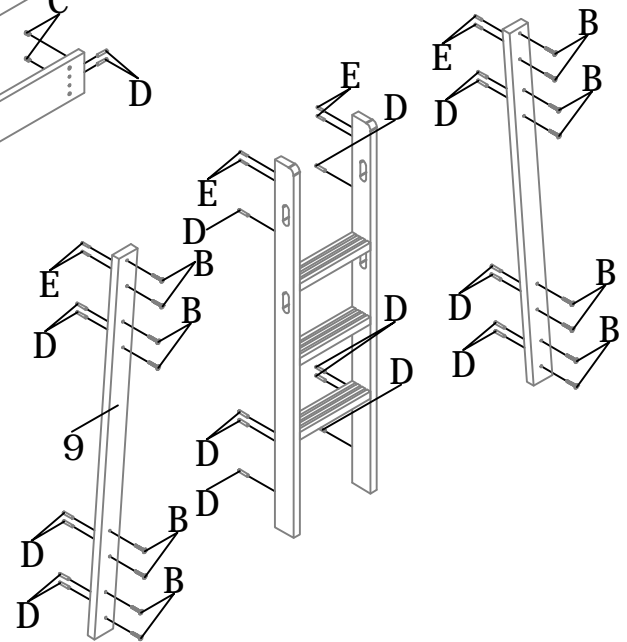

# bopita®

ASSEMBLY INSTRUCTION  
MONTAGE HANDLEIDING  
MONTAGE ANLEITUNG  
NOTICE DE MONTAGE  
MANUAL DE MONTAJE

UK  
NL  
D  
F  
ESP

MODEL : LISA  
TYPE : BUNKBED 90X200  
COLOUR : WHITE/NATURAL  
ART.CODE : 161179.11

Distributor:

BOPITA  
Energieweg 1  
6662 NS Elst  
The Netherlands

[www.bopita.com](http://www.bopita.com)

16.11.2020.

A	B	C	D	E	F	G	H	I	J	K
										
M6X70 32X	M6X40 44X	M6 32X	8X40 48X	6X30 28X	8X	8X	3,5X16 16X	3,5X25 16X	5X40 60X	SW4 1X