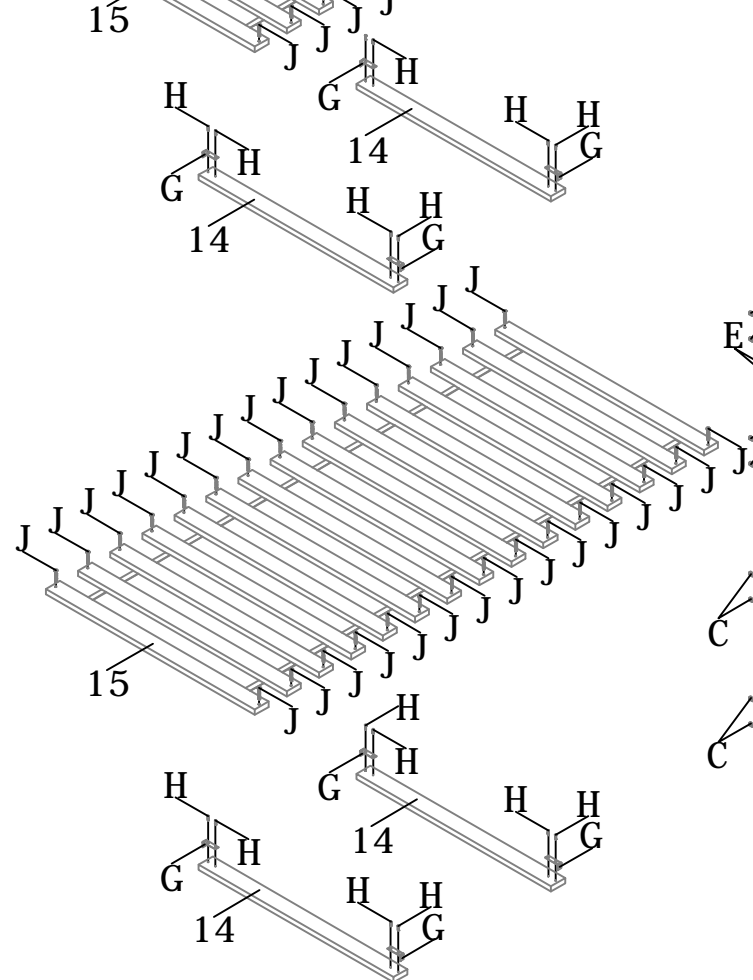

# bopita®

ASSEMBLY INSTRUCTION  
MONTAGE HANDLEIDING  
MONTAGE ANLEITUNG  
NOTICE DE MONTAGE  
MANUAL DE MONTAJE

UK  
NL  
D  
F  
ESP

MODEL : LISA  
TYPE : BUNKBED 90X200  
COLOUR : WHITE/NATURAL  
ART.CODE : 161179.11

Distributor:

BOPITA  
Energieweg 1  
6662 NS Elst  
The Netherlands

[www.bopita.com](http://www.bopita.com)

16.11.2020.

A	B	C	D	E	F	G	H	I	J	K
										
M6X70 32X	M6X40 44X	M6 32X	8X40 48X	6X30 28X	8X	8X	3,5X16 16X	3,5X25 16X	5X40 60X	SW4 1X