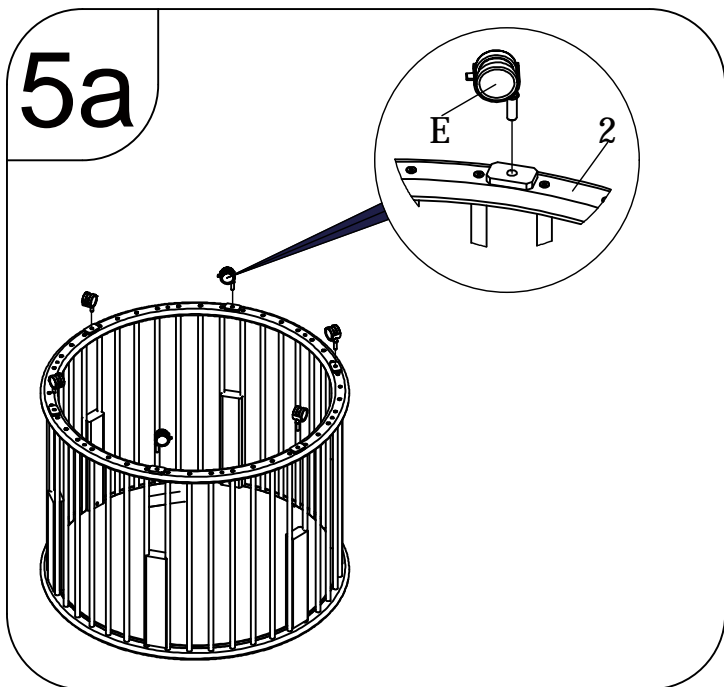

# bopita®

ASSEMBLY INSTRUCTION  
MONTAGE HANDLEIDING  
MONTAGE ANLEITUNG  
NOTICE DE MONTAGE  
MANUAL DE MONTAJE

UK  
NL  
D  
F  
ESP

MODEL : RONDO BASIC  
TYPE : PLAYPEN  
COLOUR : WHITE/NATURAL  
ART.CODE : 110089.03.

Distributor:

BOPITA  
Energieweg 1  
6662 NS Elst  
The Netherlands

[www.bopita.com](http://www.bopita.com)

03.01.2022.

|   |  |   |  |  |   |
|---|--|---|--|--|---|
| <p>A</p>  <p>M6X30 42X</p> | <p>B</p>  <p>M6X35 3X</p> | <p>C</p>  <p>M6 3X</p> | <p>D</p>  <p>6X</p> | <p>E</p>  <p>6X</p> |  <p>1X</p> |
|---|--|---|--|--|---|