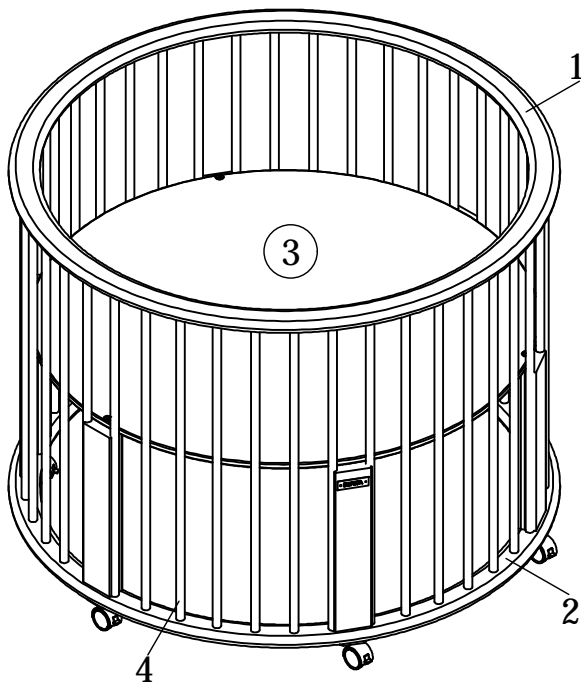

# bopita®

ASSEMBLY INSTRUCTION  
MONTAGE HANDLEIDING  
MONTAGE ANLEITUNG  
NOTICE DE MONTAGE  
MANUAL DE MONTAJE

UK  
NL  
D  
F  
ESP

MODEL : RONDO BASIC  
TYPE : PLAYPEN  
COLOUR : WHITE/NATURAL  
ART.CODE : 110089.03.