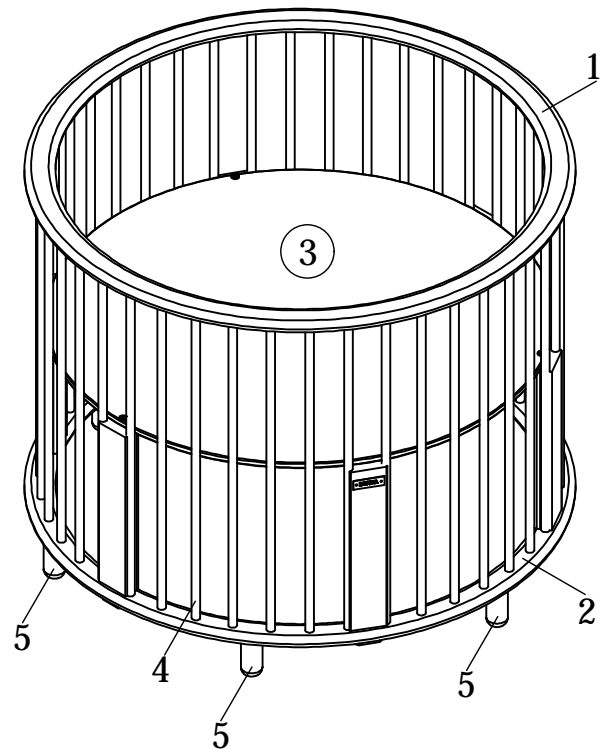

# bopita®

ASSEMBLY INSTRUCTION  
MONTAGE HANDLEIDING  
MONTAGE ANLEITUNG  
NOTICE DE MONTAGE  
MANUAL DE MONTAJE

UK  
NL  
D  
F  
ESP

MODEL : RONDO BASIC  
TYPE : PLAYPEN  
COLOUR : WHITE/NATURAL  
ART.CODE : 110089.03.

Distributor:

BOPITA  
Energieweg 1  
6662 NS Elst  
The Netherlands

[www.bopita.com](http://www.bopita.com)

03.01.2022.

|   |  |   |  |  |   |
|---|--|---|--|--|---|
| <p>A</p>  <p>M6X30 42X</p> | <p>B</p>  <p>M6X35 3X</p> | <p>C</p>  <p>M6 3X</p> | <p>D</p>  <p>6X</p> | <p>E</p>  <p>6X</p> |  <p>1X</p> |
|---|--|---|--|--|---|