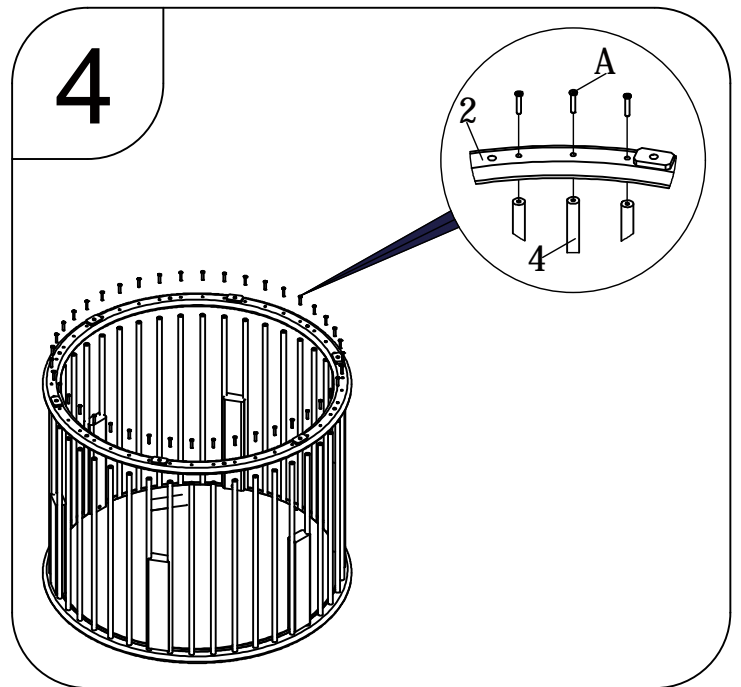

# bopita®

ASSEMBLY INSTRUCTION  
MONTAGE HANDLEIDING  
MONTAGE ANLEITUNG  
NOTICE DE MONTAGE  
MANUAL DE MONTAJE

UK  
NL  
D  
F  
ESP

MODEL : RONDO BASIC  
TYPE : PLAYPEN  
COLOUR : WHITE/NATURAL  
ART.CODE : 110089.03.

Distributor:

BOPITA  
Energieweg 1  
6662 NS Elst  
The Netherlands

[www.bopita.com](http://www.bopita.com)

03.01.2022.

|   |  |   |  |  |   |
|---|--|---|--|--|---|
| <p>A</p>  <p>M6X30 42X</p> | <p>B</p>  <p>M6X35 3X</p> | <p>C</p>  <p>M6 3X</p> | <p>D</p>  <p>6X</p> | <p>E</p>  <p>6X</p> |  <p>1X</p> |
|---|--|---|--|--|---|