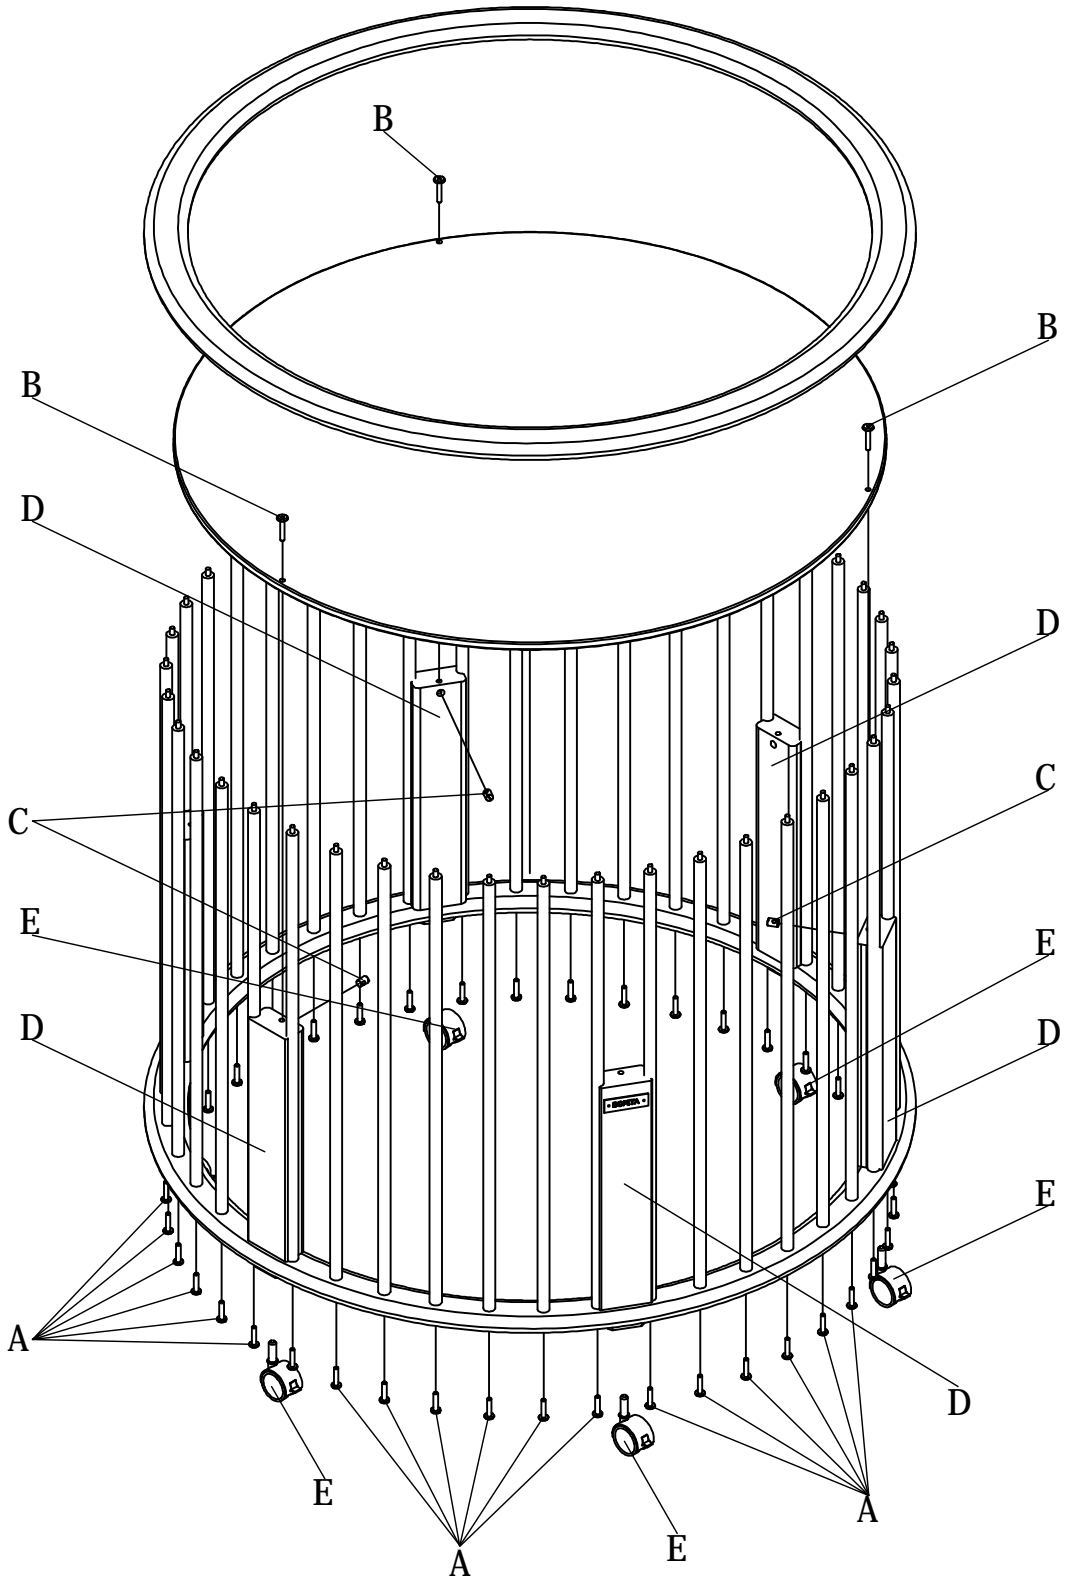

A M6X30 42X	B M6X35 3X	C M6 3X	D 6X	E 6X	1X