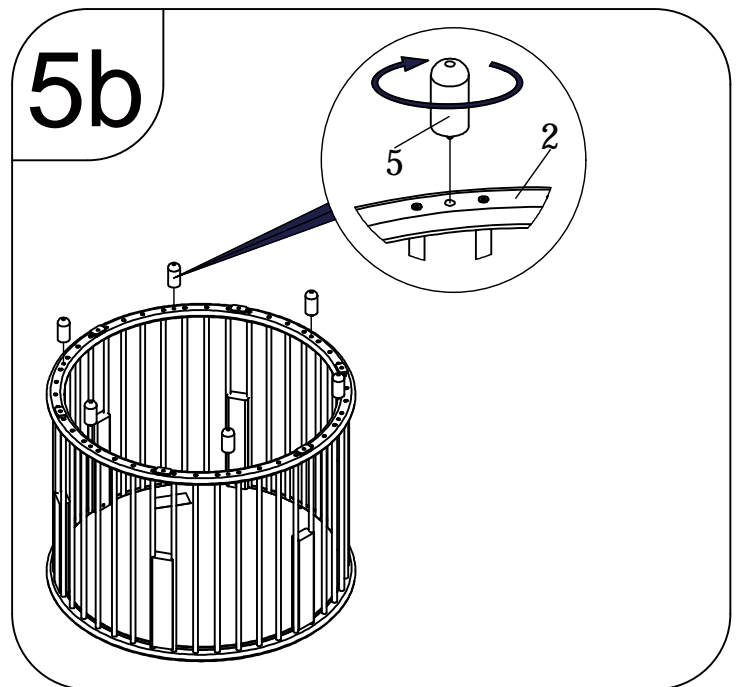

# bopita®

ASSEMBLY INSTRUCTION  
MONTAGE HANDLEIDING  
MONTAGE ANLEITUNG  
NOTICE DE MONTAGE  
MANUAL DE MONTAJE

UK  
NL  
D  
F  
ESP

MODEL : RONDO BASIC  
TYPE : PLAYPEN  
COLOUR : WHITE/NATURAL  
ART.CODE : 110089.03.

Distributor:

BOPITA  
Energieweg 1  
6662 NS Elst  
The Netherlands

[www.bopita.com](http://www.bopita.com)

03.01.2022.

|   |  |   |  |  |   |
|---|--|---|--|--|---|
| <p>A</p>  <p>M6X30 42X</p> | <p>B</p>  <p>M6X35 3X</p> | <p>C</p>  <p>M6 3X</p> | <p>D</p>  <p>6X</p> | <p>E</p>  <p>6X</p> |  <p>1X</p> |
|---|--|---|--|--|---|