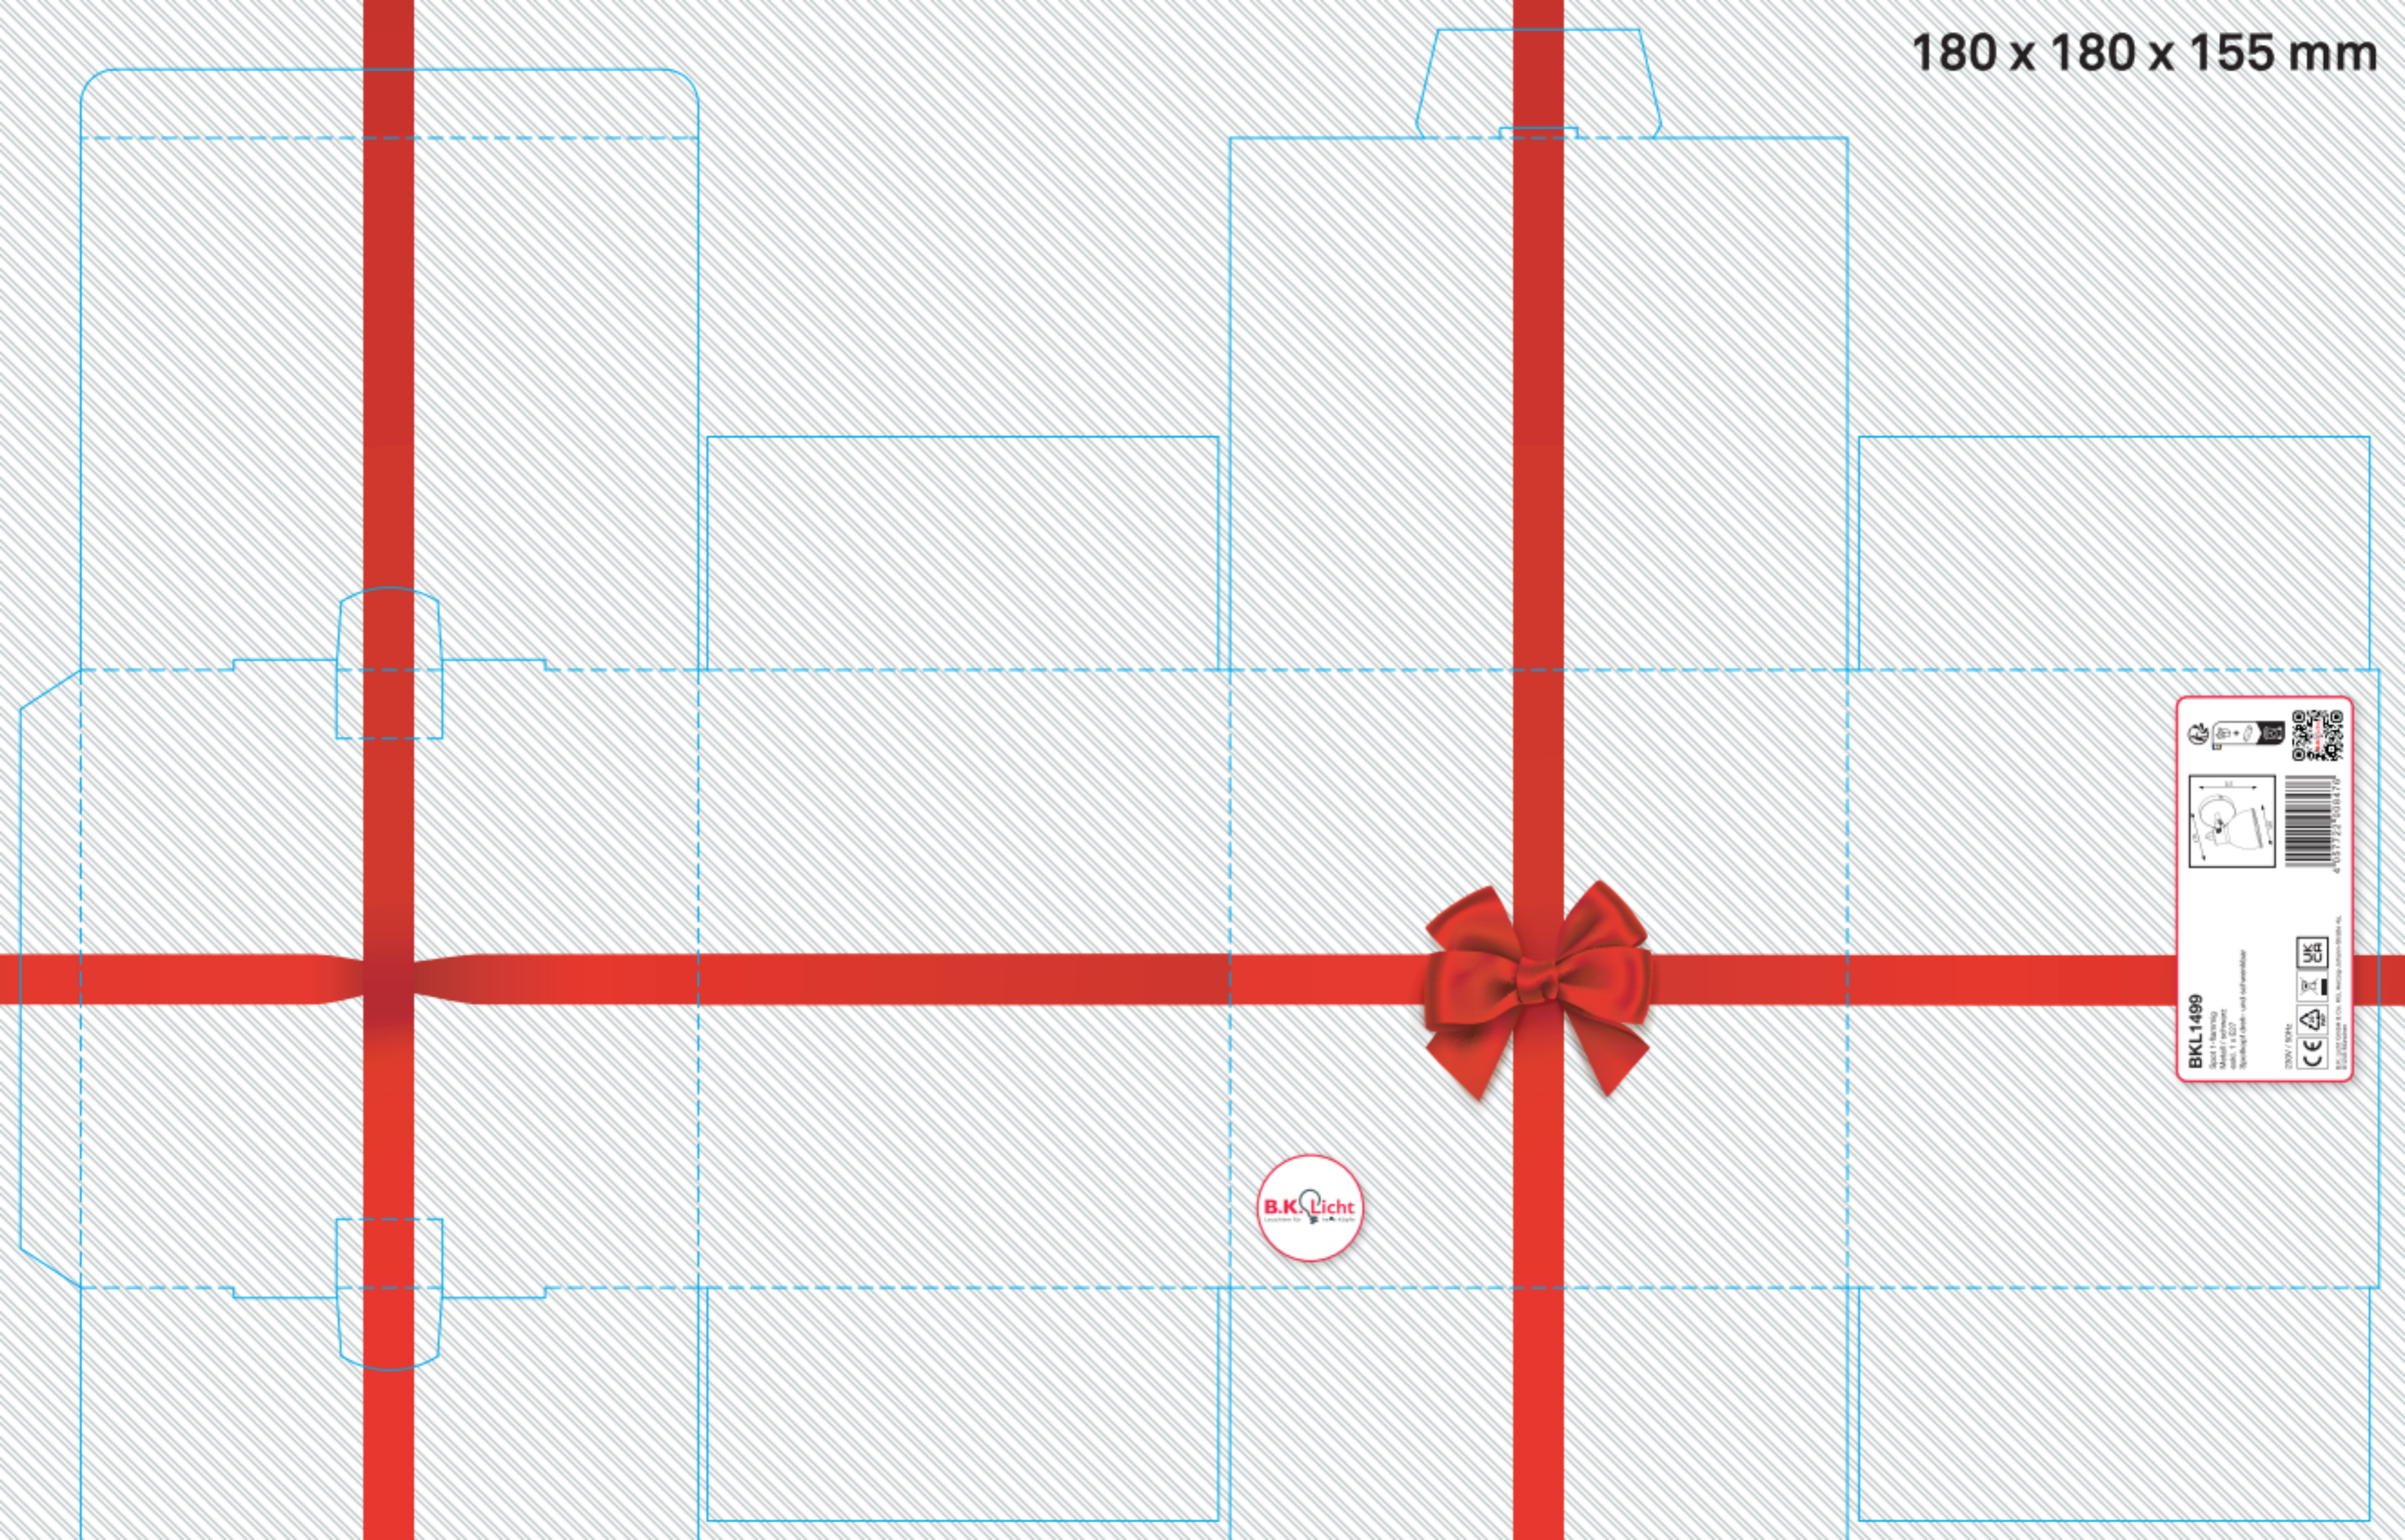

180 x 180 x 155 mm

BKL1499
BKL1499
BKL1499
BKL1499

© 2024 B.K. Licht GmbH, Berlin, Germany