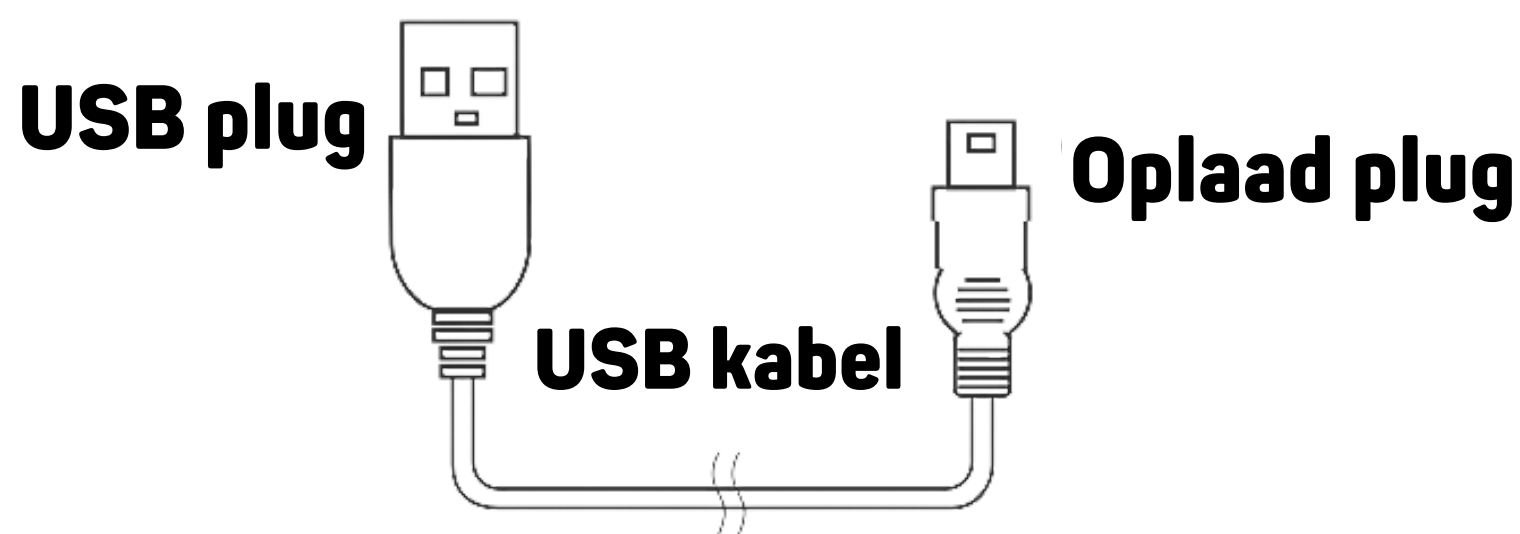

Assecoires

Vorbereidingen voor gebruik -- opladen

- Voor gebruik, gebruik een 5V oplader
- Bevestig de USB plug in de adapter of andere apparaten,
- Bevestig de oplaad plug in het apparaat
- Tijdens het opladen zal het LED indicatielampje knipperen. De led-indicator van de voeding gaat branden nadat het opladen is voltooid.
- Het apparaat zal niet werken tijdens het opladen
- De oplaadtijd is 2-3 uur. Daarna zal het apparaat 1,5 uur meegaan.
- Verwijder de USB kabel wanneer het opladen is voltooid.