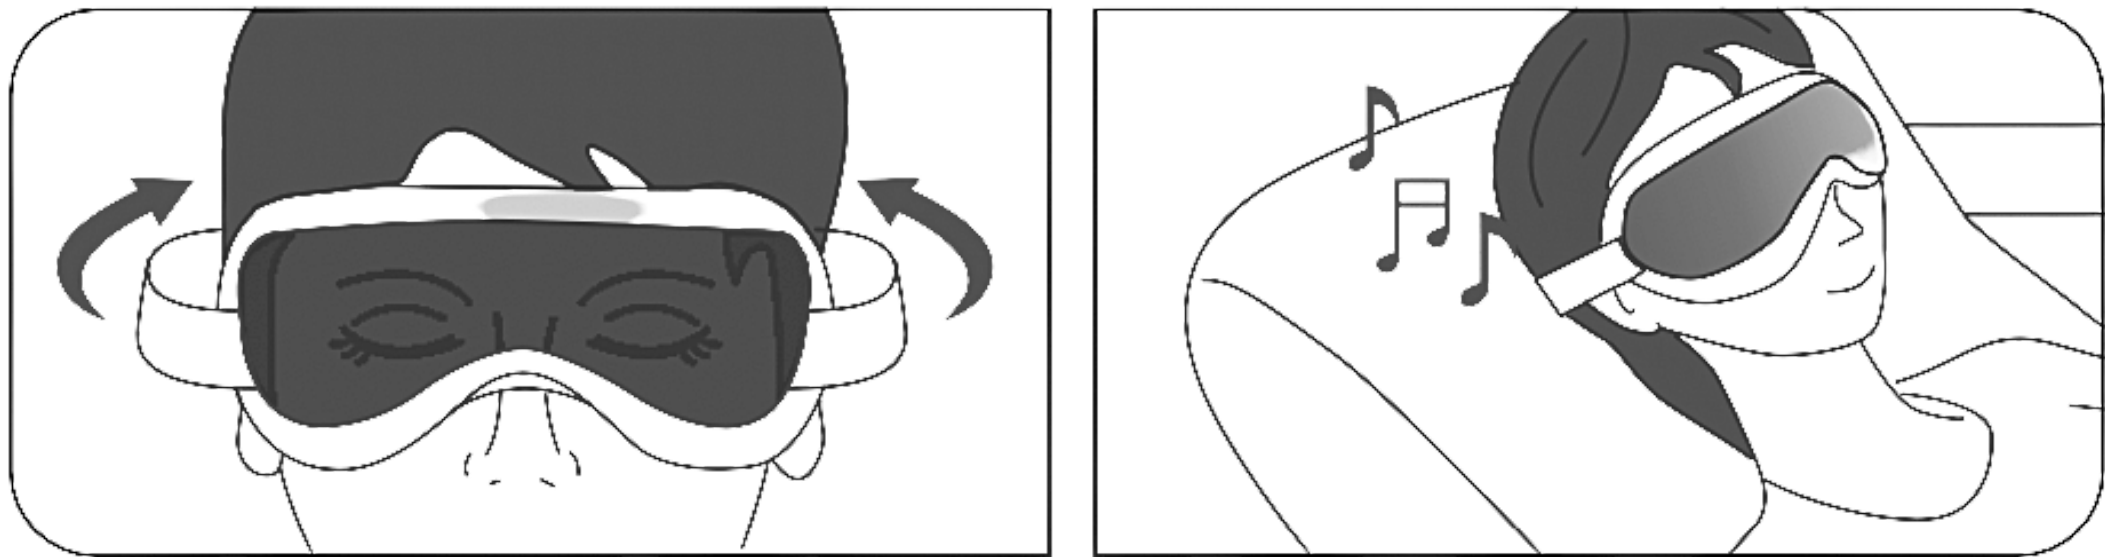

## Het apparaat dragen

Lijn de stoffen kapje uit met uw ogen, zet het apparaat op, verstel de elastische band, en zorg ervoor dat het apparaat comfortabel zit. Druk de aan/uit knop 3-5 seconde in om het apparaat aan te zetten.