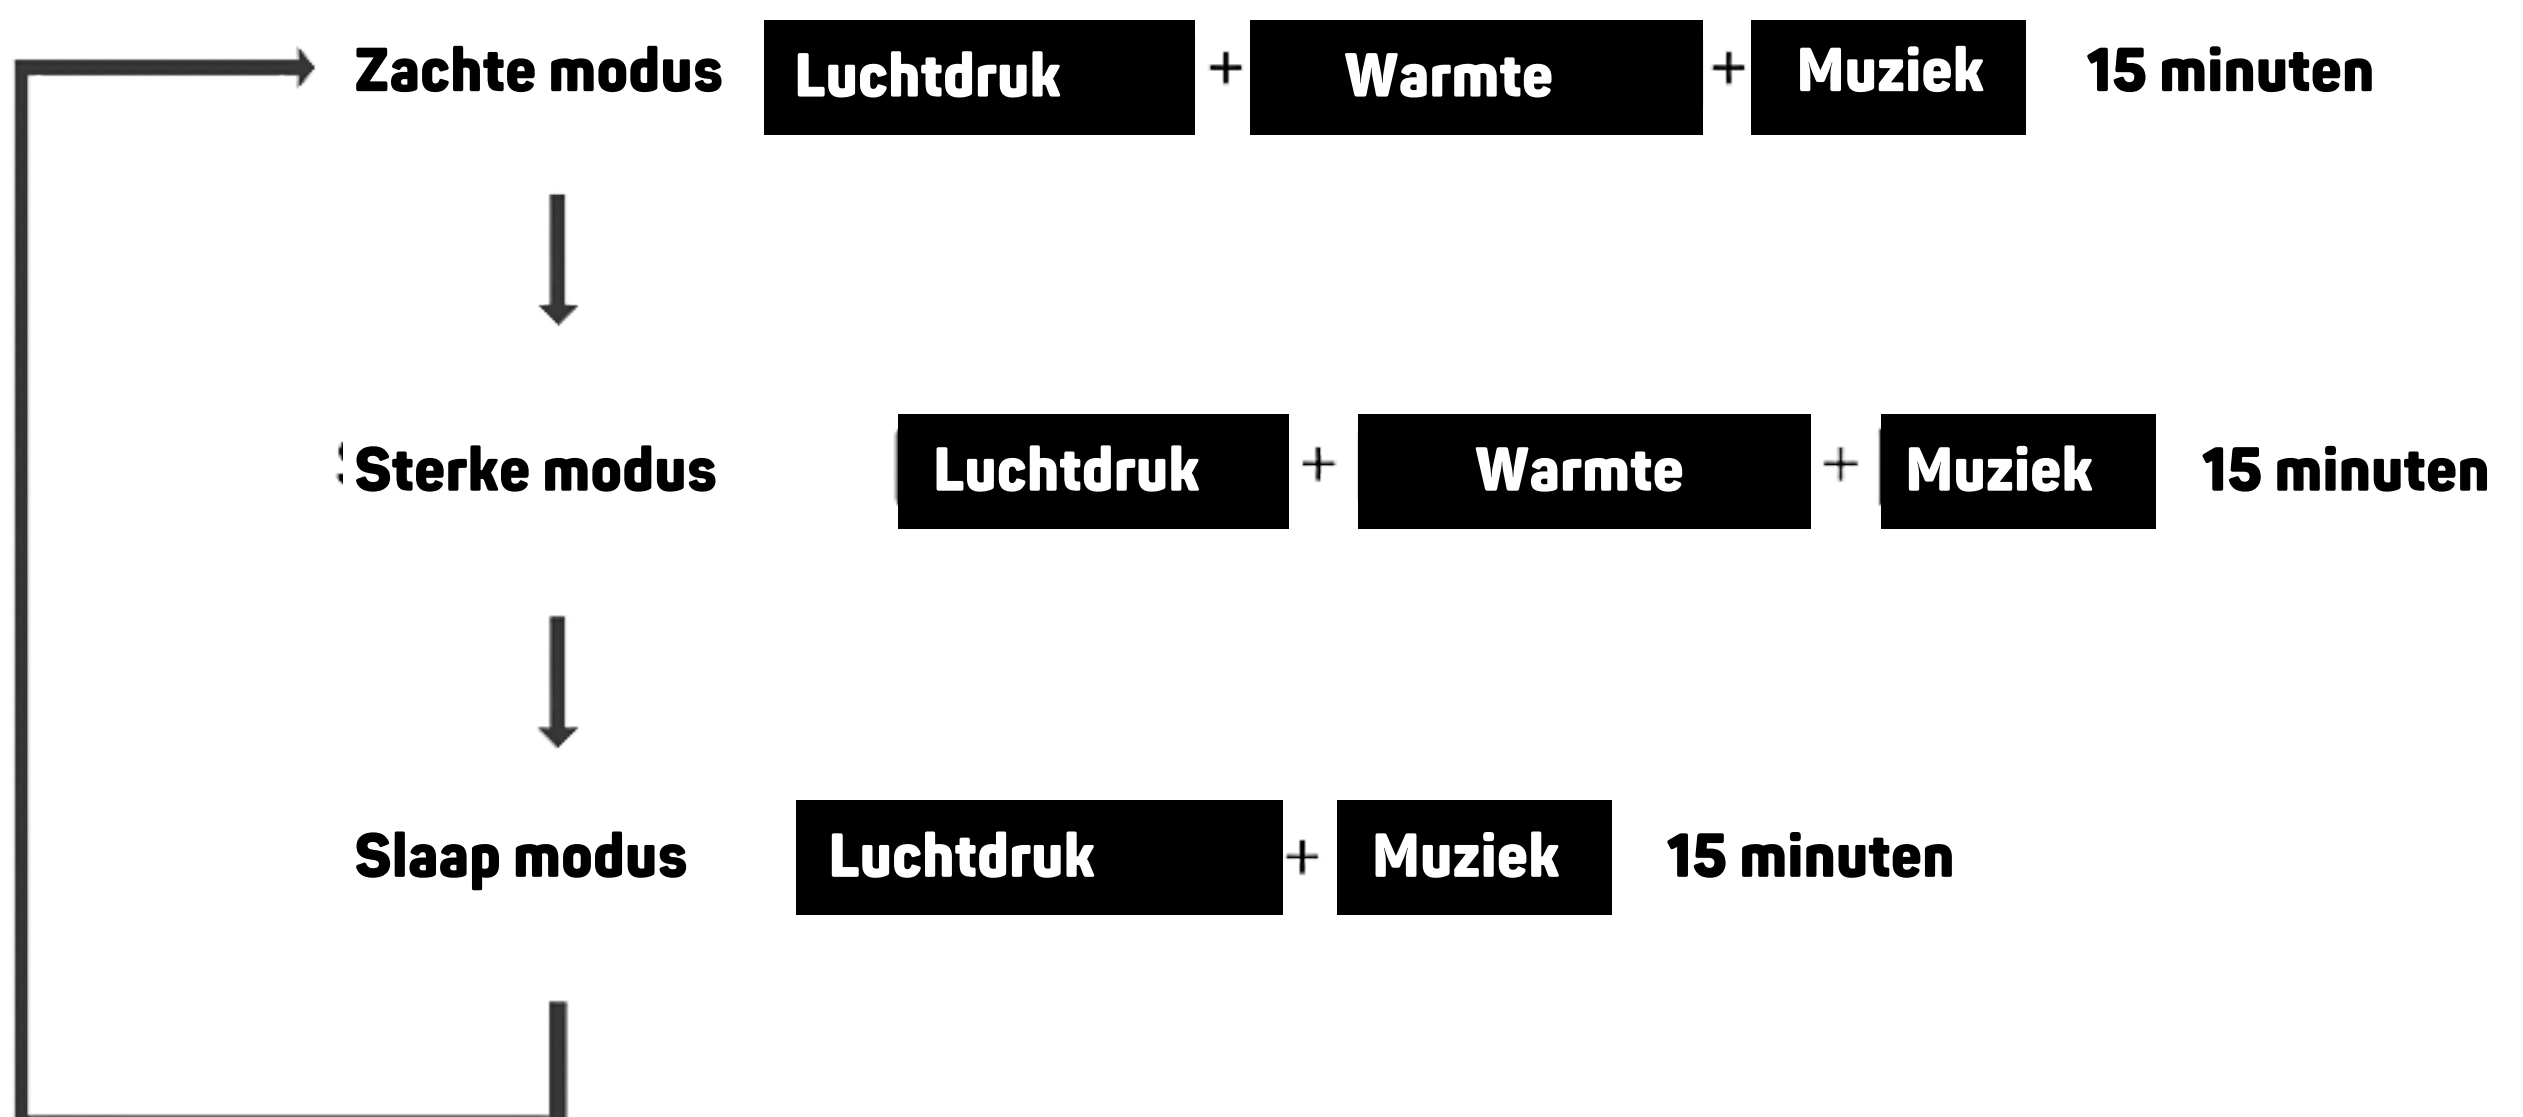

## Toets bediening

- Druk en houdt de aan/uit knop 3 seconden ingedrukt om het apparaat in/uit te schakelen.
- Druk kort op de aan/uit knop om van programma te switchen.

## Draadloze BT muziek

Pairing naam: Eye Massager

- Draadloze BT is standaard ingeschakeld.
- Het apparaat zal muziek afspelen wanneer het gestart is.

- Wanneer u uw BT apparaat koppelt zal het overschakelen naar de muziek van uw apparaat.
- Het gaat automatisch terug naar de ingebouwde muziek wanneer u het apparaat loskoppelt.

## Massage programma's

Standaard: Zachte modus

luchtdruk + warmte + muziek (15 minuten)

Druk op de aan/uit knop om het programma te switchen: Een audio geluid zal laten weten dat u van programma switcht, de muziek stopt tijdens deze handeling, en gaat automatisch weer aan na 2 seconden.