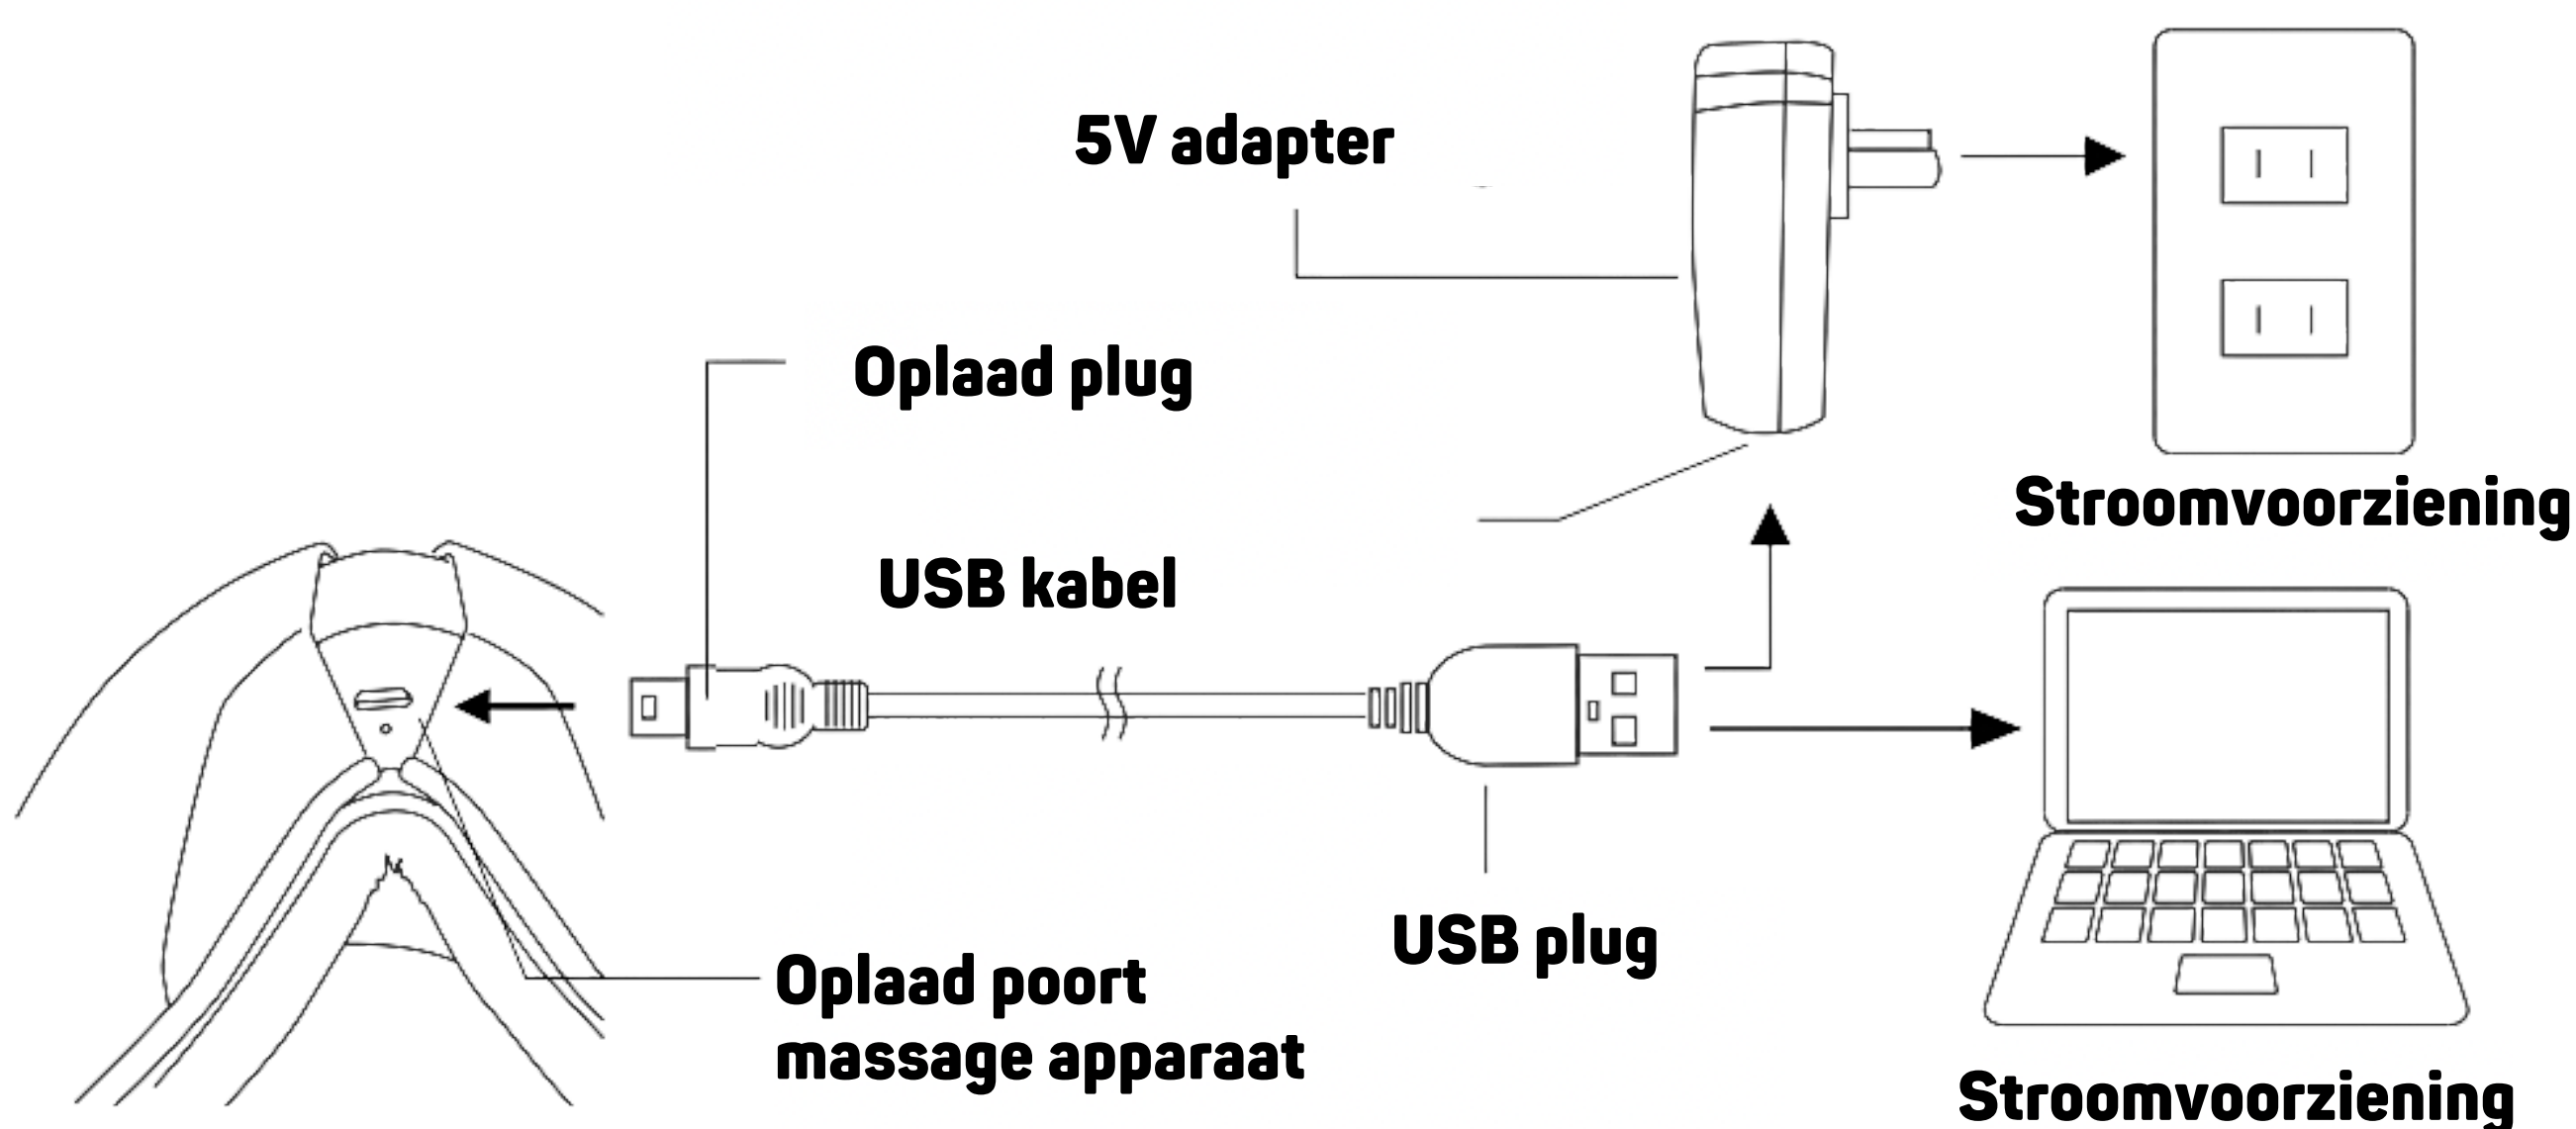

Assecoires

Vorbereidingen voor gebruik -- opladen

- Voor gebruik, gebruik een 5V oplader
- Bevestig de USB plug in de adapter of andere apparaten,
- Bevestig de oplaad plug in het apparaat
- Tijdens het opladen zal het LED indicatielampje knipperen. De led-indicator van de voeding gaat branden nadat het opladen is voltooid.
- Het apparaat zal niet werken tijdens het opladen
- De oplaadtijd is 2-3 uur. Daarna zal het apparaat 1,5 uur meegaan.
- Verwijder de USB kabel wanneer het opladen is voltooid.