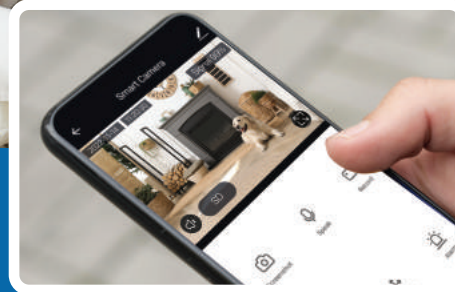

AyeCam

HUIDDIER CAMERA

Pan 350° | Tilt 80° | 5 meter nachtzicht

89*89*158

AyeCam

HUIDDIER CAMERA

Pan 350° & Tilt 80° | 5 meter nachtzicht

Met App

Monitor je huisdieren 24/7 als je weg bent!

AyeCam

HUIDDIER CAMERA

8 720707 180448

AyeWay B.V.
Postbus 47
1906ZG LIMMEN

AyeCam.nl
info@ayecam.nl
www.ayecam.nl

- FULL HD
- WIFI
- CLOUD OPSLAG
- BEWEGINGS DETECTIE
- INFRAROOD NACHTZICHT
- MOBIELE APP
- TWEE-RICHTINGS SPRAAK
- PAN 350° & TILT 80°