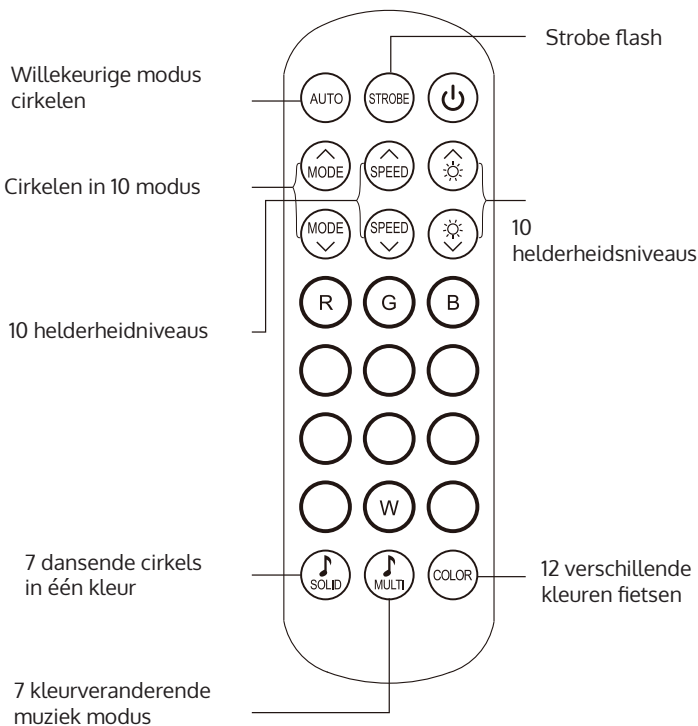

vochtig: 80% RH

werkomgeving: binnen

werktemperatuur: -20°C - 45°C (-4°F - 113°F)

Product dimensie

Wat zit er in de verpakking

Striplight

Afstandsbediening

24 toetsen op
afstandsbediening

Druk '+'

Zoek apparaat

Device found

Groeps gebruik

Druk '+'

Zoek apparaat

Groep naam

Controller box

Afstandsbediening

Voor een hoekopstelling, buig de strip zoals hieronder weergegeven, en versterk de strip met de bijgeleverde klipjes. (WAARSCHUWING: Vermijd het buigen op Led-kralen)

Inhaltsverzeichnis