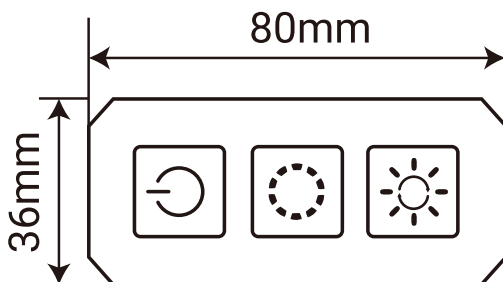

Produkteigenschaften

Bluetooth-Version: Mesh 5.0

Übertragungreichweite: max. 15 Meter

Gruppensteuerung: Anschluss von bis zu 200 Geräten zur gleichen Zeit

Produktparameter

Spanne: DC-5-24V

Maximale Stromstärke: 3 A

Maximale Leistung: 72 W

Luftfeuchtigkeit: 80% RH

Arbeitsumgebung: Innenraum

Betriebstemperatur: - 20°C - 45°C (-4°F - 113°F)

Produktabmessung