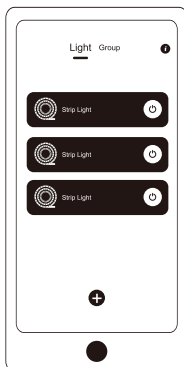

Ladegerät

Bedienungsanleitung

3M-Klebeband

Installationsplan

Gerät hinzufügen

(1) Download: Lideka Home app

(2) Gerät hinzufügen:

- Schalten Sie die LED-Leiste ein und öffnen Sie die Lideka Home App
- Stellen Sie sicher, dass GPS und Bluetooth eingeschaltet sind
- Drücken Sie „+“ zum Hinzufügen

Berühren Sie '+'

Geräte suchen

Device found

Gruppensteuerung

Berühren Sie '+'

Geräte suchen

Namensgruppe

Steuerbox