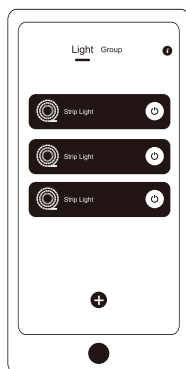

Bande lumineuse

Télécommande

24 touches sur la télécommande

Chargeur

Manuel

Ruban adhésif 3M

Schéma d'installation

Ajouter un périphérique

(1) Télécharger : appli Lideka Home

(2) Ajouter un périphérique :

- Allumez la bande LED et ouvrez l'application Liddeka Home
- Assurez-vous que le système GPS et le Bluetooth sont activés
- Appuyez sur « + » pour ajouter

Appuyez sur « + ».

Dispositif de recherche

Device found

Utilisation en mode groupe

Appuyez sur « + ».

Dispositif de recherche

Namensgruppe

Boîtier de commande