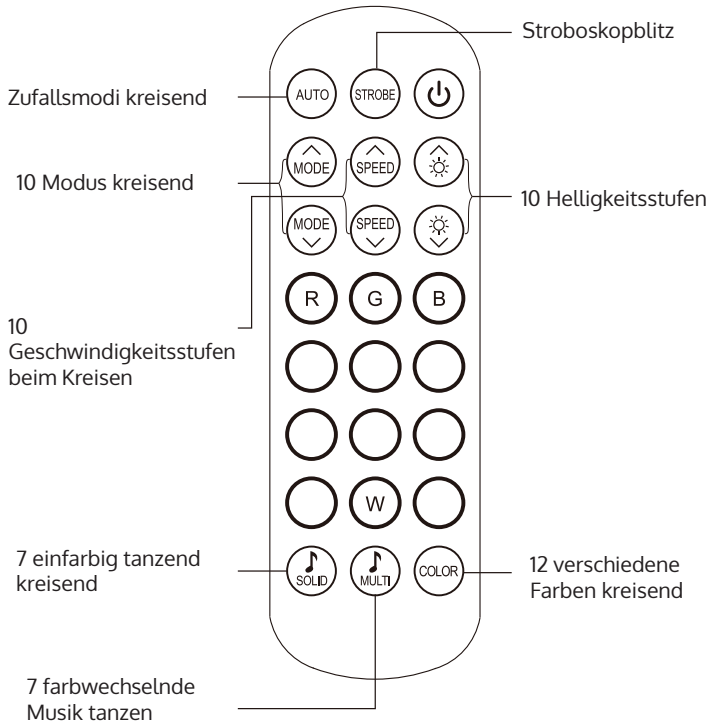

Fernbedienung