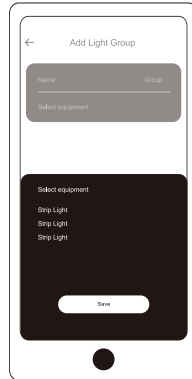

Ladegerät

Bedienungsanleitung

3M-Klebeband

Installationsplan

Gerät hinzufügen

(1) Download: Lideka Home app

(2) Gerät hinzufügen:

- Schalten Sie die LED-Leiste ein und öffnen Sie die Lideka Home App
- Stellen Sie sicher, dass GPS und Bluetooth eingeschaltet sind
- Drücken Sie „+“ zum Hinzufügen

Berühren Sie '+'

Geräte suchen

Device found

Gruppensteuerung

Berühren Sie '+'

Geräte suchen

Namensgruppe

Steuerbox

Fernbedienung

Bei Eckaufstellung den Streifen biegen und mit Clips verstärken;
(HINWEIS: LED-Perlen biegen vermeiden)

Table des matières

Caractéristiques du produit	31
Paramètre du produit	31
Dimension du produit	31
Contenu de la boîte	32
Schéma d'installation	33
Ajouter un périphérique	33
Utilisation en mode groupe	35
Boîtier de commande	36
Télécommande	37