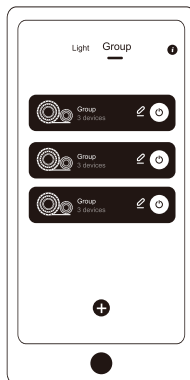

Ladegerät

Bedienungsanleitung

3M-Klebeband

Installationsplan

Gerät hinzufügen

(1) Download: Lideka Home app

(2) Gerät hinzufügen:

- Schalten Sie die LED-Leiste ein und öffnen Sie die Lideka Home App
- Stellen Sie sicher, dass GPS und Bluetooth eingeschaltet sind
- Drücken Sie „+“ zum Hinzufügen

Berühren Sie '+'

Geräte suchen

Device found

Gruppensteuerung

Berühren Sie '+'

Geräte suchen

Namensgruppe

Steuerbox