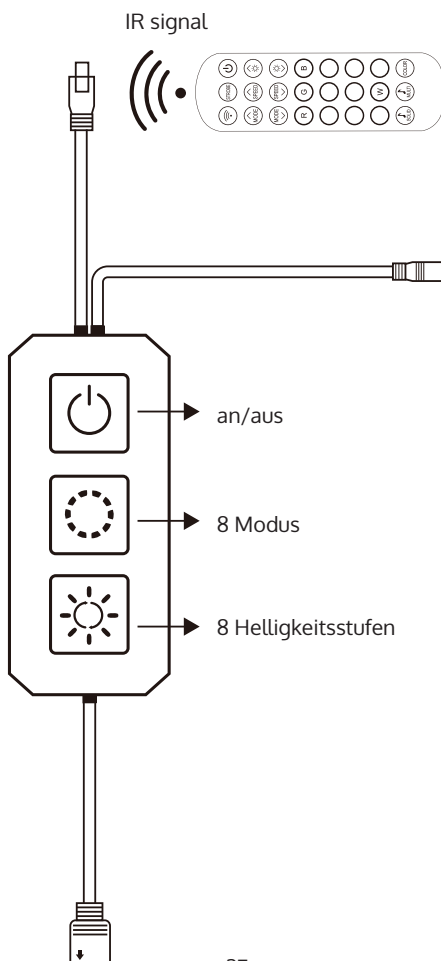

Ladegerät

Bedienungsanleitung

3M-Klebeband

Installationsplan

Gerät hinzufügen

(1) Download: Lideka Home app

(2) Gerät hinzufügen:

- Schalten Sie die LED-Leiste ein und öffnen Sie die Lideka Home App
- Stellen Sie sicher, dass GPS und Bluetooth eingeschaltet sind
- Drücken Sie „+“ zum Hinzufügen

Berühren Sie '+'

Geräte suchen

Device found

Gruppensteuerung

Berühren Sie '+'

Geräte suchen

Namensgruppe

Steuerbox

Fernbedienung

Bei Eckaufstellung den Streifen biegen und mit Clips verstärken;
(HINWEIS: LED-Perlen biegen vermeiden)

Table des matières

Caractéristiques du produit	31
Paramètre du produit	31
Dimension du produit	31
Contenu de la boîte	32
Schéma d'installation	33
Ajouter un périphérique	33
Utilisation en mode groupe	35
Boîtier de commande	36
Télécommande	37

Caractéristiques du produit

version Bluetooth : bande 5.0

portée de connexion : jusqu'à 15 mètres

commande centralisée : connectez jusqu'à 200 appareils en même temps

Paramètre du produit

tension : DC-5-24V