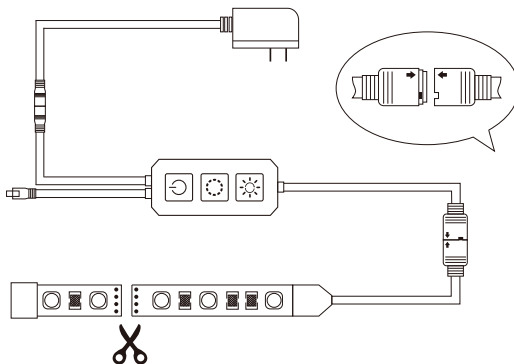

Ladegerät

Bedienungsanleitung

3M-Klebeband

Installationsplan

Gerät hinzufügen

(1) Download: Lideka Home app

(2) Gerät hinzufügen:

- Schalten Sie die LED-Leiste ein und öffnen Sie die Lideka Home App
- Stellen Sie sicher, dass GPS und Bluetooth eingeschaltet sind
- Drücken Sie „+“ zum Hinzufügen

Berühren Sie '+'

Geräte suchen

Device found

Gruppensteuerung

Berühren Sie '+'

Geräte suchen

Namensgruppe

Steuerbox