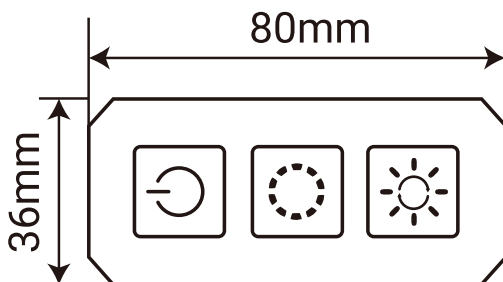

Producteigenschap

Bluetooth-versie: mesh 5.0

Aansluitbereik: max. 15 meter

Groepscontrole: sluit maximaal 200 apparaten tegelijk aan

Productparameter

spanning: DC-5-24V

max stroom: 3A

max vermogen: 72W

vochtig: 80% RH

werkomgeving: binnen

werktemperatuur: -20°C - 45°C (-4°F - 113°F)

Product dimensie

Wat zit er in de verpakking

Striplight

Afstandsbediening

24 toetsen op
afstandsbediening