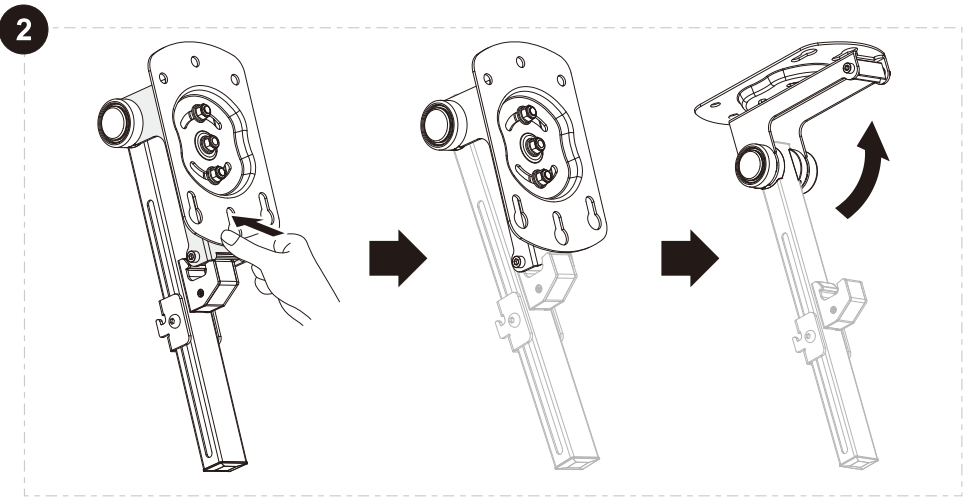

8

9

Installation manual

M VESA Flip Down Large

EAN: 7350105213090

- 🇸🇪 Installation Manual
- 🇸🇩 تېبىتاتلا لىيىلد
- 🇨🇪 Instalační manuál
- 🇩🇪 Installationsmanual
- 🇩🇪 Installationsanleitung
- 🇵🇹 Paigaldusjuhend
- 🇬🇷 Οδηγίες εγκατάστασης
- 🇪🇸 Manual de instalación
- 🇫🇮 Asennusohje
- 🇩🇪 Installation Manuel
- 🇮🇱 הנקמה ירידה
- 🇭🇺 Szereelési kézikönyv
- 🇮🇹 Manuale di installazione
- 🇯🇵 取り付け説明書
- 🇰🇷 설치 설명서
- 🇮🇹 Montavimo instrukcija
- 🇱🇻 Uzstādīšanas rokasgrāmata
- 🇳🇱 Installatie handleiding
- 🇸🇪 Installationshåndbok
- 🇵🇹 Instrukcja instalacji
- 🇵🇹 Manual de instalação
- 🇮🇹 Manual de instalare
- 🇷🇺 Инструкция по установке
- 🇸🇰 Inštalacný manuál
- 🇭🇷 Navodila za montažo
- 🇩🇪 Installationsmanual
- 🇵🇹 Montaj kılavuzu
- 🇨🇳 安装手册