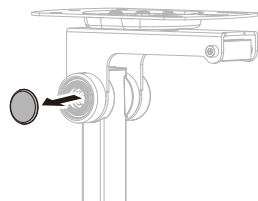

8

9

Installation manual

M VESA Flip Down Large

EAN: 7350105213090

- 🇸🇪 Installation Manual
- 🇸🇩 تېبىتاتلا لىيىلد
- 🇨🇪 Instalační manuál
- 🇩🇪 Installationsmanual
- 🇩🇪 Installationsanleitung
- 🇵🇹 Paigaldusjuhend
- 🇬🇷 Οδηγίες εγκατάστασης
- 🇪🇸 Manual de instalación
- 🇫🇮 Asennusohje
- 🇩🇪 Installation Manuel
- 🇮🇱 הנקמה ירידה
- 🇭🇺 Szereelési kézikönyv
- 🇮🇹 Manuale di installazione
- 🇯🇵 取り付け説明書
- 🇰🇷 설치 설명서
- 🇮🇹 Montavimo instrukcija
- 🇱🇻 Uzstādīšanas rokasgrāmata
- 🇳🇱 Installatie handleiding
- 🇸🇪 Installationshåndbok
- 🇵🇹 Instrukcja instalacji
- 🇵🇹 Manual de instalação
- 🇮🇹 Manual de instalare
- 🇷🇺 Инструкция по установке
- 🇸🇰 Inštalacný manuál
- 🇭🇷 Navodila za montažo
- 🇩🇪 Installationsmanual
- 🇵🇹 Montaj kılavuzu
- 🇨🇳 安装手册