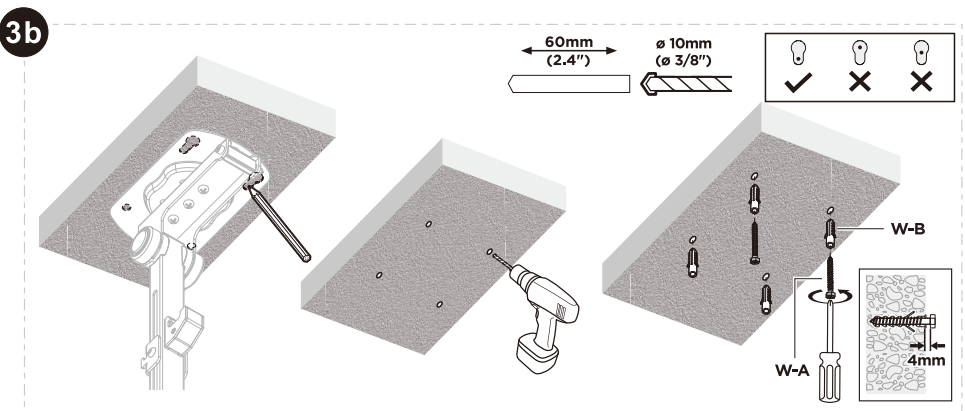

8

9

Installation manual

M VESA Flip Down Large

EAN: 7350105213090

- 🇸🇪 Installation Manual
- 🇸🇩 تېبىتاتلا لىيىلد
- 🇨🇪 Instalační manuál
- 🇩🇪 Installationsmanual
- 🇩🇪 Installationsanleitung
- 🇵🇹 Paigaldusjuhend
- 🇬🇷 Οδηγίες εγκατάστασης
- 🇪🇸 Manual de instalación
- 🇫🇮 Asennusohje
- 🇩🇪 Installation Manuel
- 🇮🇱 הנקמה ירידה
- 🇭🇺 Szereelési kézikönyv
- 🇮🇹 Manuale di installazione
- 🇯🇵 取り付け説明書
- 🇰🇷 설치 설명서
- 🇮🇹 Montavimo instrukcija
- 🇱🇻 Uzstādīšanas rokasgrāmata
- 🇳🇱 Installatie handleiding
- 🇸🇪 Installationshåndbok
- 🇵🇹 Instrukcja instalacji
- 🇵🇹 Manual de instalação
- 🇮🇹 Manual de instalare
- 🇷🇺 Инструкция по установке
- 🇸🇰 Inštalacný manuál
- 🇭🇷 Navodila za montažo
- 🇩🇪 Installationsmanual
- 🇵🇹 Montaj kılavuzu
- 🇨🇳 安装手册