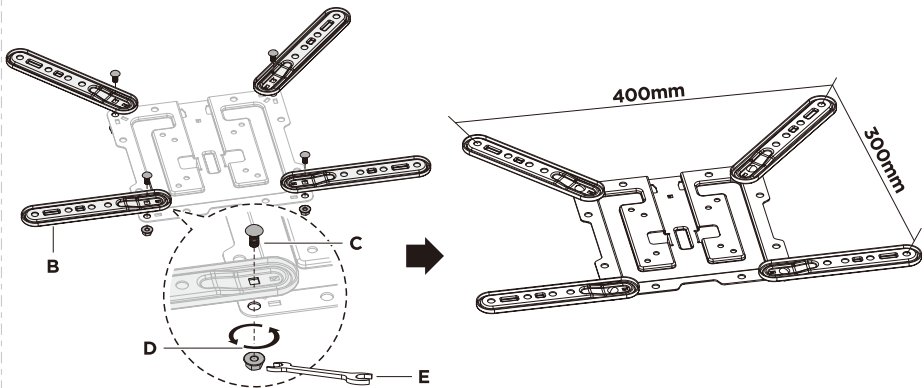

8

9

Installation manual

M VESA Flip Down Large

EAN: 7350105213090

- 🇸🇪 Installation Manual
- 🇸🇩 تېبىتاتلا لىيىلد
- 🇨🇪 Instalační manuál
- 🇩🇪 Installationsmanual
- 🇩🇪 Installationsanleitung
- 🇵🇹 Paigaldusjuhend
- 🇬🇷 Οδηγίες εγκατάστασης
- 🇪🇸 Manual de instalación
- 🇫🇮 Asennusohje
- 🇩🇪 Installation Manuel
- 🇮🇱 הנקמה ירידה
- 🇭🇺 Szereelési kézikönyv
- 🇮🇹 Manuale di installazione
- 🇯🇵 取り付け説明書
- 🇰🇷 설치 설명서
- 🇮🇹 Montavimo instrukcija
- 🇱🇻 Uzstādīšanas rokasgrāmata
- 🇳🇱 Installatie handleiding
- 🇸🇪 Installationshåndbok
- 🇵🇹 Instrukcja instalacji
- 🇵🇹 Manual de instalação
- 🇮🇹 Manual de instalare
- 🇷🇺 Инструкция по установке
- 🇸🇰 Inštalacný manuál
- 🇭🇷 Navodila za montažo
- 🇩🇪 Installationsmanual
- 🇵🇹 Montaj kılavuzu
- 🇨🇳 安装手册

5a

6a

5b

6b

5c

7