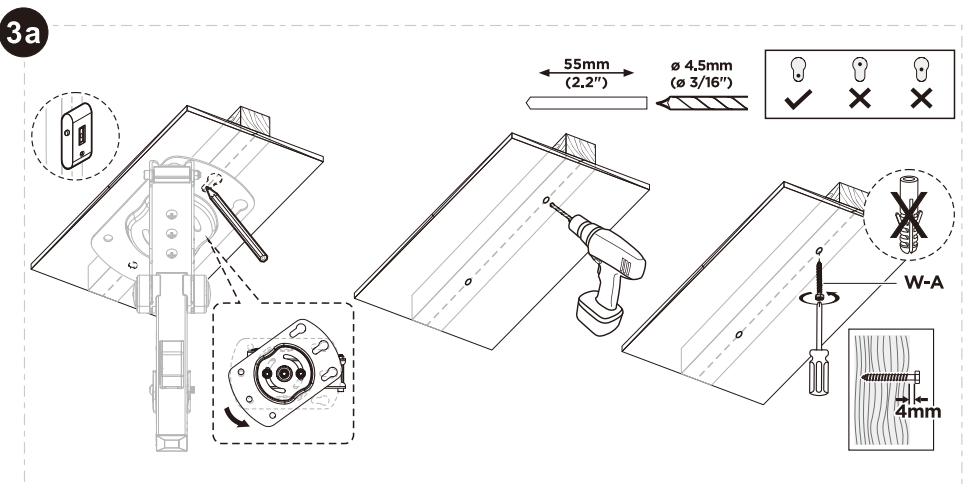

8

9

Installation manual

M VESA Flip Down Large

EAN: 7350105213090

- 🇸🇪 Installation Manual
- 🇸🇩 تېبىتاتلا لىيىلد
- 🇨🇪 Instalační manuál
- 🇩🇪 Installationsmanual
- 🇩🇪 Installationsanleitung
- 🇵🇹 Paigaldusjuhend
- 🇬🇷 Οδηγίες εγκατάστασης
- 🇪🇸 Manual de instalación
- 🇫🇮 Asennusohje
- 🇩🇪 Installation Manuel
- 🇮🇱 הנקמה ירידה
- 🇭🇺 Szereelési kézikönyv
- 🇮🇹 Manuale di installazione
- 🇯🇵 取り付け説明書
- 🇰🇷 설치 설명서
- 🇮🇹 Montavimo instrukcija
- 🇱🇻 Uzstādīšanas rokasgrāmata
- 🇳🇱 Installatie handleiding
- 🇸🇪 Installationshåndbok
- 🇵🇹 Instrukcja instalacji
- 🇵🇹 Manual de instalação
- 🇮🇹 Manual de instalare
- 🇷🇺 Инструкция по установке
- 🇸🇰 Inštalacný manuál
- 🇭🇷 Navodila za montažo
- 🇩🇪 Installationsmanual
- 🇵🇹 Montaj kılavuzu
- 🇨🇳 安装手册