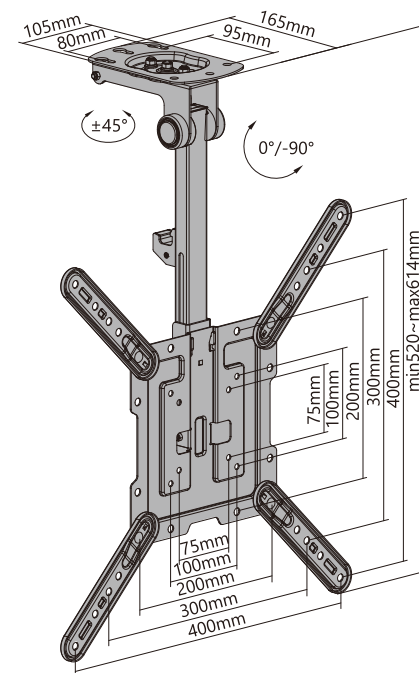

8

9

Installation manual

M VESA Flip Down Large

EAN: 7350105213090

- 🇸🇪 Installation Manual
- 🇸🇩 تېبىتاتلا لىيىلد
- 🇨🇪 Instalační manuál
- 🇩🇪 Installationsmanual
- 🇩🇪 Installationsanleitung
- 🇵🇹 Paigaldusjuhend
- 🇬🇷 Οδηγίες εγκατάστασης
- 🇪🇸 Manual de instalación
- 🇫🇮 Asennusohje
- 🇩🇪 Installation Manuel
- 🇮🇱 הנקמה ירידה
- 🇭🇺 Szereelési kézikönyv
- 🇮🇹 Manuale di installazione
- 🇯🇵 取り付け説明書
- 🇰🇷 설치 설명서
- 🇮🇹 Montavimo instrukcija
- 🇱🇻 Uzstādīšanas rokasgrāmata
- 🇳🇱 Installatie handleiding
- 🇸🇪 Installationshåndbok
- 🇵🇹 Instrukcja instalacji
- 🇵🇹 Manual de instalação
- 🇮🇹 Manual de instalare
- 🇷🇺 Инструкция по установке
- 🇸🇰 Inštalacný manuál
- 🇭🇷 Navodila za montažo
- 🇩🇪 Installationsmanual
- 🇵🇹 Montaj kılavuzu
- 🇨🇳 安装手册