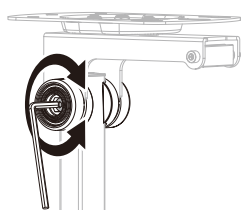

8

9

Installation manual

M VESA Flip Down Large

EAN: 7350105213090

- 🇸🇪 Installation Manual
- 🇸🇩 تېبىتاتلا لىيىلد
- 🇨🇪 Instalační manuál
- 🇩🇪 Installationsmanual
- 🇩🇪 Installationsanleitung
- 🇵🇹 Paigaldusjuhend
- 🇬🇷 Οδηγίες εγκατάστασης
- 🇪🇸 Manual de instalación
- 🇫🇮 Asennusohje
- 🇩🇪 Installation Manuel
- 🇮🇱 הנקמה ירידה
- 🇭🇺 Szereelési kézikönyv
- 🇮🇹 Manuale di installazione
- 🇯🇵 取り付け説明書
- 🇰🇷 설치 설명서
- 🇮🇹 Montavimo instrukcija
- 🇱🇻 Uzstādīšanas rokasgrāmata
- 🇳🇱 Installatie handleiding
- 🇸🇪 Installationshåndbok
- 🇵🇹 Instrukcja instalacji
- 🇵🇹 Manual de instalação
- 🇮🇹 Manual de instalare
- 🇷🇺 Инструкция по установке
- 🇸🇰 Inštalacný manuál
- 🇭🇷 Navodila za montažo
- 🇩🇪 Installationsmanual
- 🇵🇹 Montaj kılavuzu
- 🇨🇳 安装手册