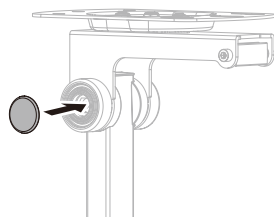

8

9

Installation manual

M VESA Flip Down Large

EAN: 7350105213090

- 🇸🇪 Installation Manual
- 🇸🇩 تېبىتاتلا لىيىلد
- 🇨🇪 Instalační manuál
- 🇩🇪 Installationsmanual
- 🇩🇪 Installationsanleitung
- 🇵🇹 Paigaldusjuhend
- 🇬🇷 Οδηγίες εγκατάστασης
- 🇪🇸 Manual de instalación
- 🇫🇮 Asennusohje
- 🇩🇪 Installation Manuel
- 🇮🇱 הנקמה ירידה
- 🇭🇺 Szereelési kézikönyv
- 🇮🇹 Manuale di installazione
- 🇯🇵 取り付け説明書
- 🇰🇷 설치 설명서
- 🇮🇹 Montavimo instrukcija
- 🇱🇻 Uzstādīšanas rokasgrāmata
- 🇳🇱 Installatie handleiding
- 🇸🇪 Installationshåndbok
- 🇵🇹 Instrukcja instalacji
- 🇵🇹 Manual de instalação
- 🇮🇹 Manual de instalare
- 🇷🇺 Инструкция по установке
- 🇸🇰 Inštalacný manuál
- 🇭🇷 Navodila za montažo
- 🇩🇪 Installationsmanual
- 🇵🇹 Montaj kılavuzu
- 🇨🇳 安装手册