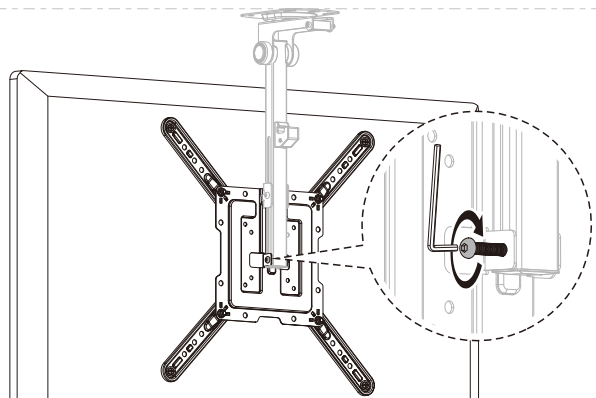

8

9

Installation manual

M VESA Flip Down Large

EAN: 7350105213090

- 🇸🇪 Installation Manual
- 🇸🇩 تېبىتاتلا لىيىلد
- 🇨🇪 Instalační manuál
- 🇩🇪 Installationsmanual
- 🇩🇪 Installationsanleitung
- 🇵🇹 Paigaldusjuhend
- 🇬🇷 Οδηγίες εγκατάστασης
- 🇪🇸 Manual de instalación
- 🇫🇮 Asennusohje
- 🇩🇪 Installation Manuel
- 🇮🇱 הנקמה ירידה
- 🇭🇺 Szereelési kézikönyv
- 🇮🇹 Manuale di installazione
- 🇯🇵 取り付け説明書
- 🇰🇷 설치 설명서
- 🇮🇹 Montavimo instrukcija
- 🇱🇻 Uzstādīšanas rokasgrāmata
- 🇳🇱 Installatie handleiding
- 🇸🇪 Installationshåndbok
- 🇵🇹 Instrukcja instalacji
- 🇵🇹 Manual de instalação
- 🇮🇹 Manual de instalare
- 🇷🇺 Инструкция по установке
- 🇸🇰 Inštalacný manuál
- 🇭🇷 Navodila za montažo
- 🇩🇪 Installationsmanual
- 🇵🇹 Montaj kılavuzu
- 🇨🇳 安装手册