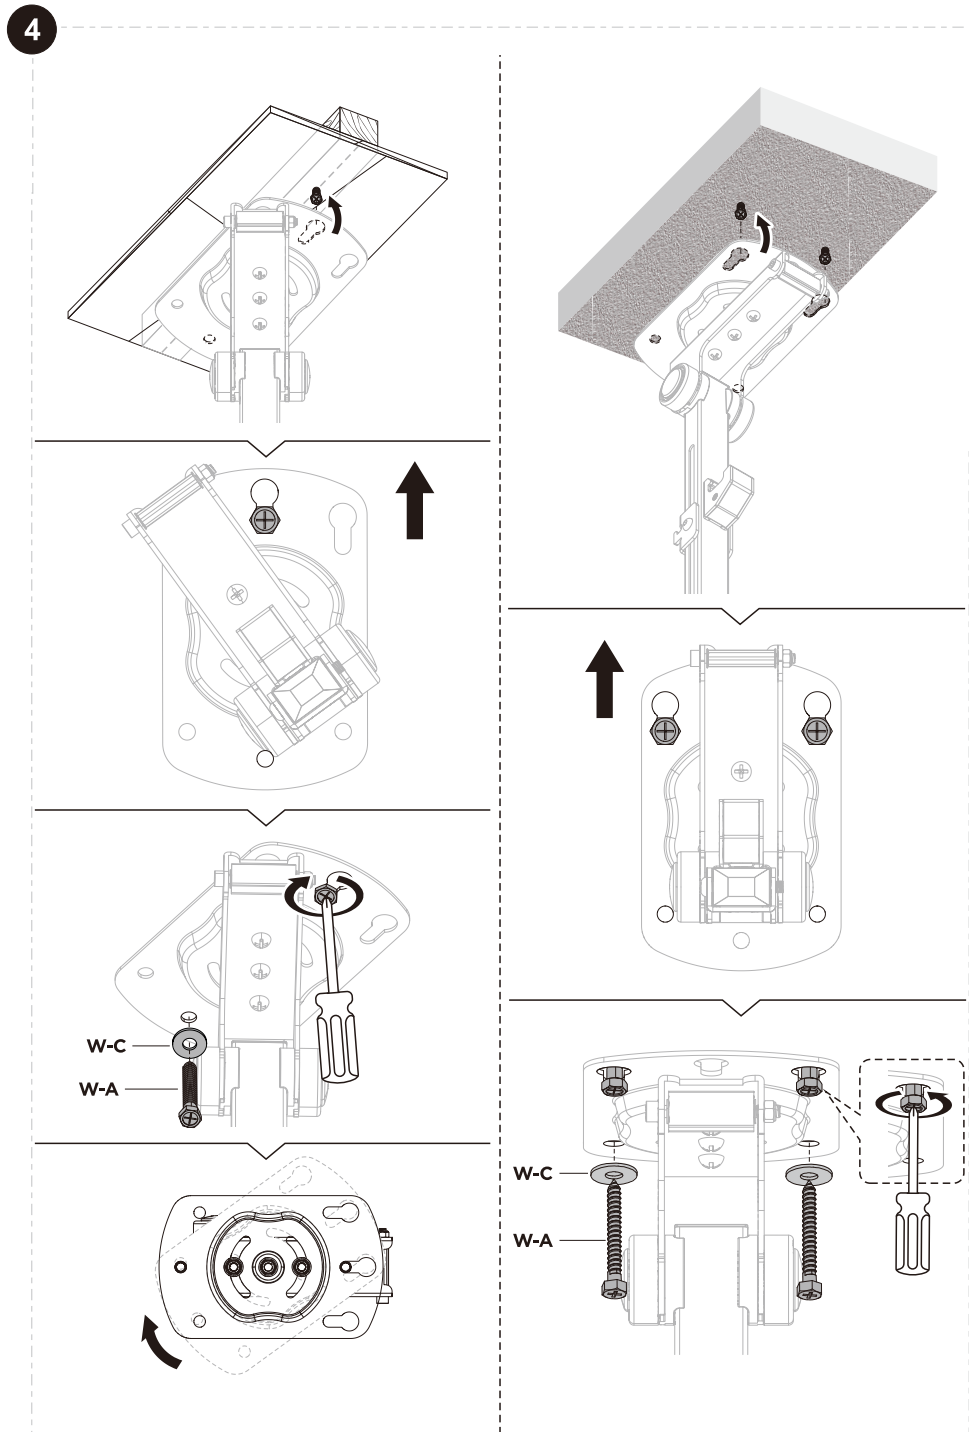

8

9

Installation manual

M VESA Flip Down Large

EAN: 7350105213090

- 🇸🇪 Installation Manual
- 🇸🇩 تېبىتاتلا لىيىلد
- 🇨🇪 Instalační manuál
- 🇩🇪 Installationsmanual
- 🇩🇪 Installationsanleitung
- 🇵🇹 Paigaldusjuhend
- 🇬🇷 Οδηγίες εγκατάστασης
- 🇪🇸 Manual de instalación
- 🇫🇮 Asennusohje
- 🇩🇪 Installation Manuel
- 🇮🇱 הנקמה ירידה
- 🇭🇺 Szereelési kézikönyv
- 🇮🇹 Manuale di installazione
- 🇯🇵 取り付け説明書
- 🇰🇷 설치 설명서
- 🇮🇹 Montavimo instrukcija
- 🇱🇻 Uzstādīšanas rokasgrāmata
- 🇳🇱 Installatie handleiding
- 🇸🇪 Installationshåndbok
- 🇵🇹 Instrukcja instalacji
- 🇵🇹 Manual de instalação
- 🇮🇹 Manual de instalare
- 🇷🇺 Инструкция по установке
- 🇸🇰 Inštalacný manuál
- 🇭🇷 Navodila za montažo
- 🇩🇪 Installationsmanual
- 🇵🇹 Montaj kılavuzu
- 🇨🇳 安装手册