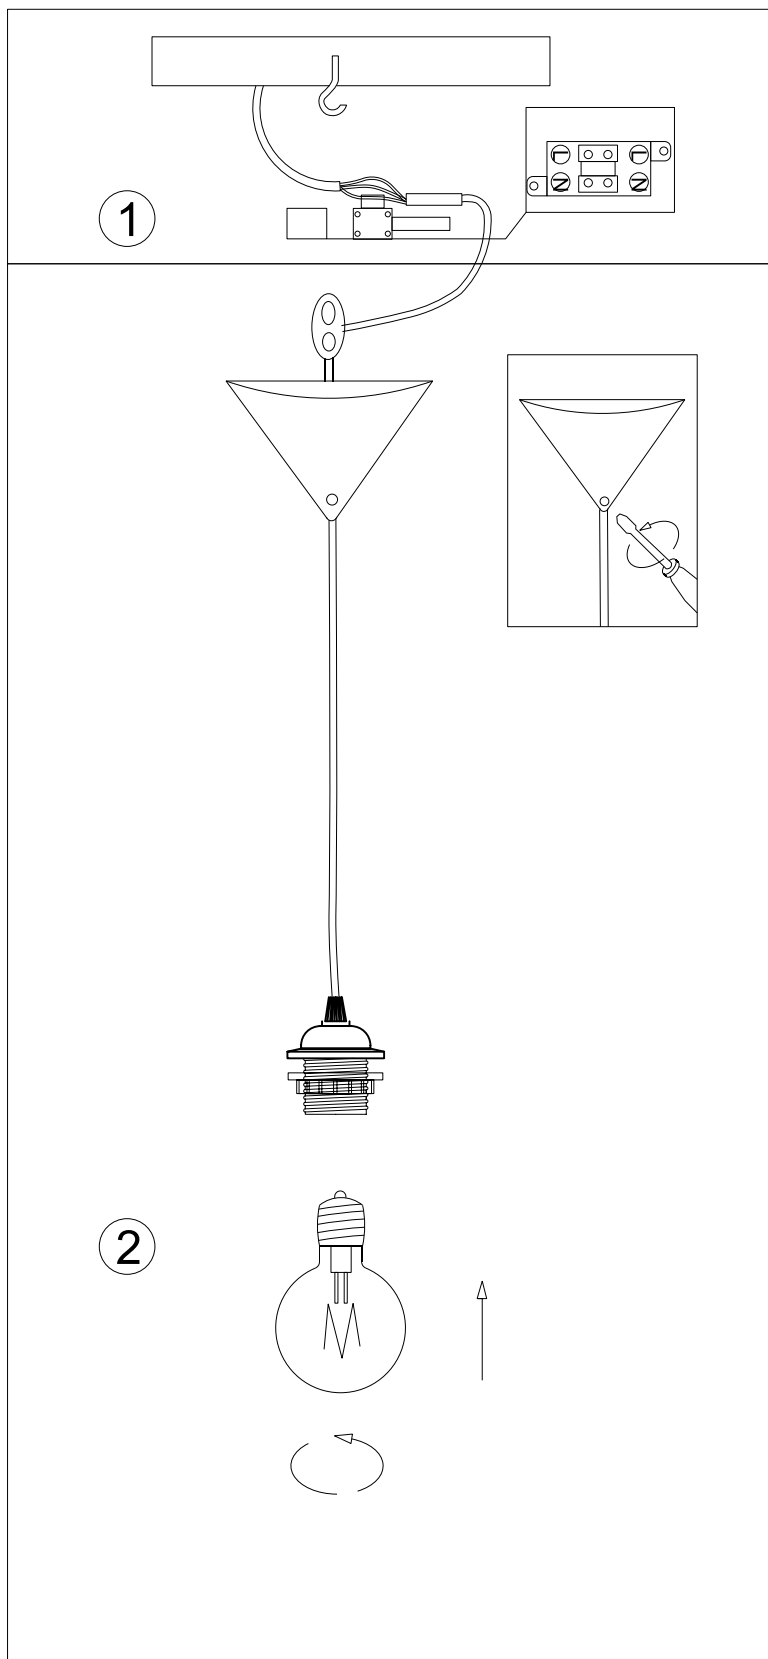

# INSTRUCTION MANUAL

Pendant HL 80 E27

2

B

A

C

95 cm