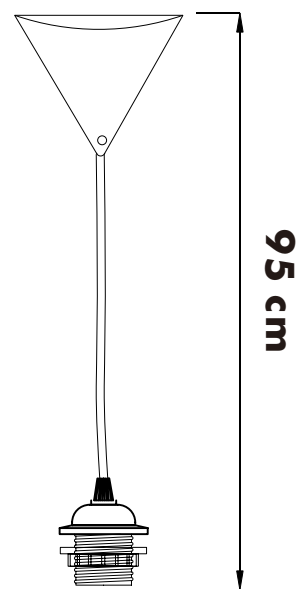

# INSTRUCTION MANUAL

Pendant HL 80 E27

2

B

A

C

95 cm