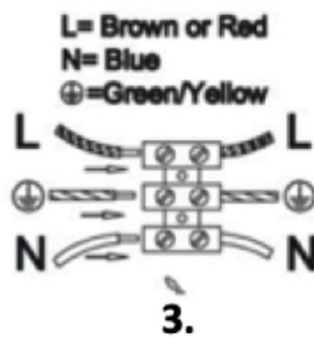

CE

Veiligheidswaarschuwing:
Voordat u begint met de
montagewerkzaamheden dient u de stroom
uit te schakelen, controleer dit met met een
spanningszoeker.

This Luminaire is compatible with the bulbs of energy classes: