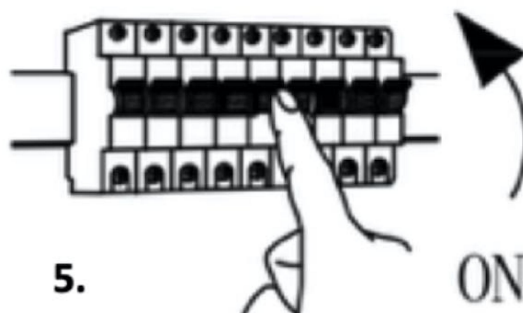

CE

Veiligheidswaarschuwing:
Voordat u begint met de
montagewerkzaamheden dient u de stroom
uit te schakelen, controleer dit met met een
spanningszoeker.

This Luminaire is compatible with the bulbs of energy classes: