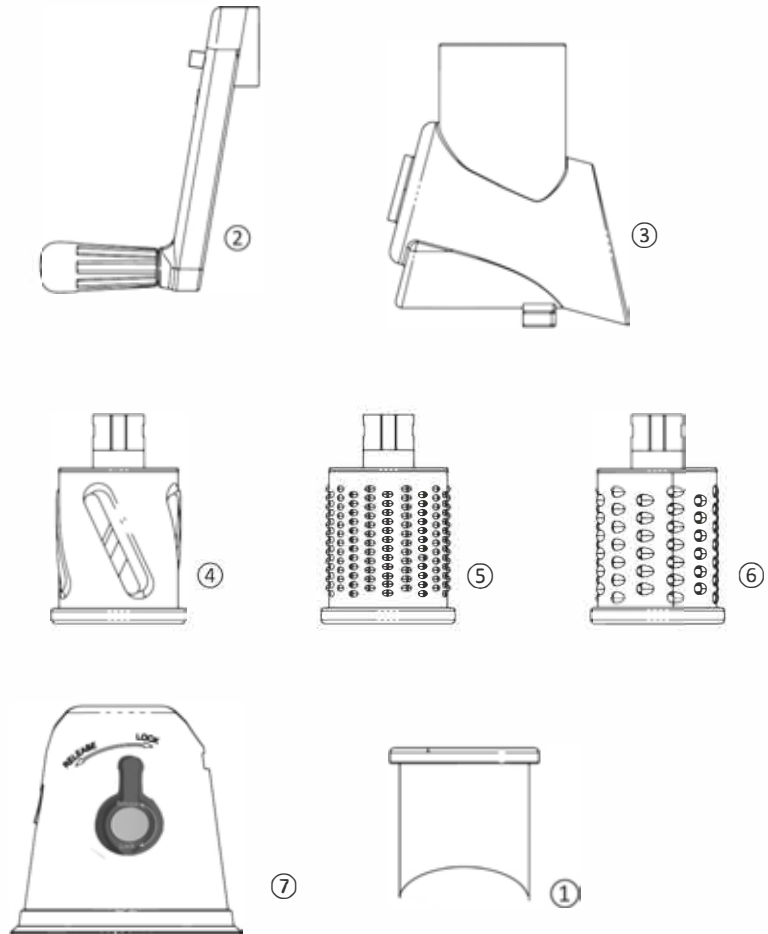

NL

MAGIC **SUPER** SLICER

Hieronder leest u hoe u de Magic Super Slicer in elkaar zet:

Buiten bereik van kinderen houden.

MAGIC **SUPER** SLICER

Magic Super Slicer reserveonderdelen voedselrasp, gezonder voor het gezin!

- ① Voedselstamper
- ② Handvat
- ③ Opzetstuk
- ④ Snijdrum
- ⑤ Fijne rasp
- ⑥ Grove rasp
- ⑦ Zuignap

LET OP: Kunststof opzetstuk is NIET vaatwasser bestendig!