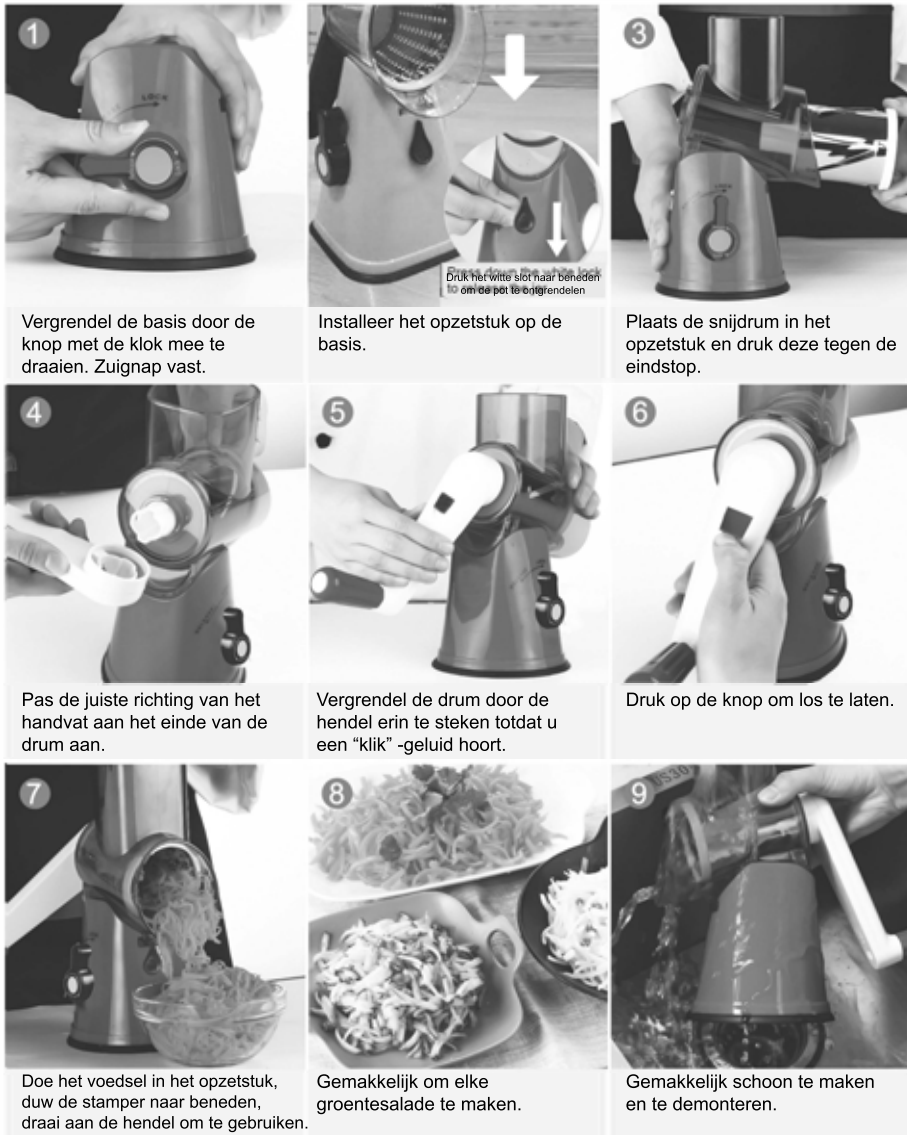

NL

MAGIC **SUPER** SLICER

Hieronder leest u hoe u de Magic Super Slicer in elkaar zet:

Buiten bereik van kinderen houden.

MAGIC **SUPER** SLICER

Magic Super Slicer reserveonderdelen voedselrasp, gezonder voor het gezin!

- ① Voedselstamper
- ② Handvat
- ③ Opzetstuk
- ④ Snijdrum
- ⑤ Fijne rasp
- ⑥ Grove rasp
- ⑦ Zuignap

LET OP: Kunststof opzetstuk is NIET vaatwasser bestendig!