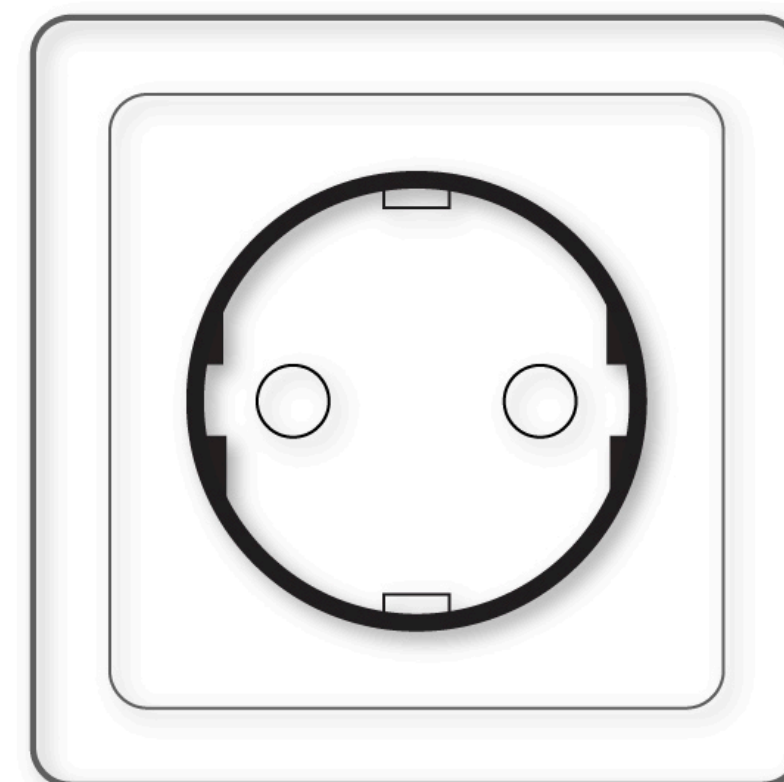

 Mijn stekker  
My plug

Belgisch stopcontact  
Belgian socket

Nederlands stopcontact  
Netherlands socket

**Geschikt voor België.**

Met penaarde

Met randaarde

**Niet geschikt  
voor de vorm van het  
Nederlandse stopcontacten.**