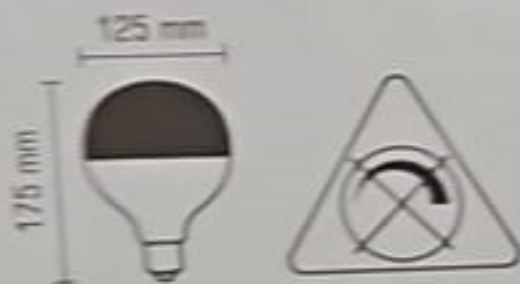

- LED Lampe. Der Lichtstrom bezieht sich auf den Wert, der in einer Kugel (360°) ermittelt wird. Nicht dimmbar.
- LED lamp. The luminous flux relates to the value that is determined in a sphere (360°). Non-dimmable.
- Lampe à LED. Le flux lumineux se rapporte à la valeur qui est déterminée dans une sphère (360°). Non dimmable.
- Светодиодная лампа. Световой поток относится к величине, определенной в сфере (360°). Не диммируемый.