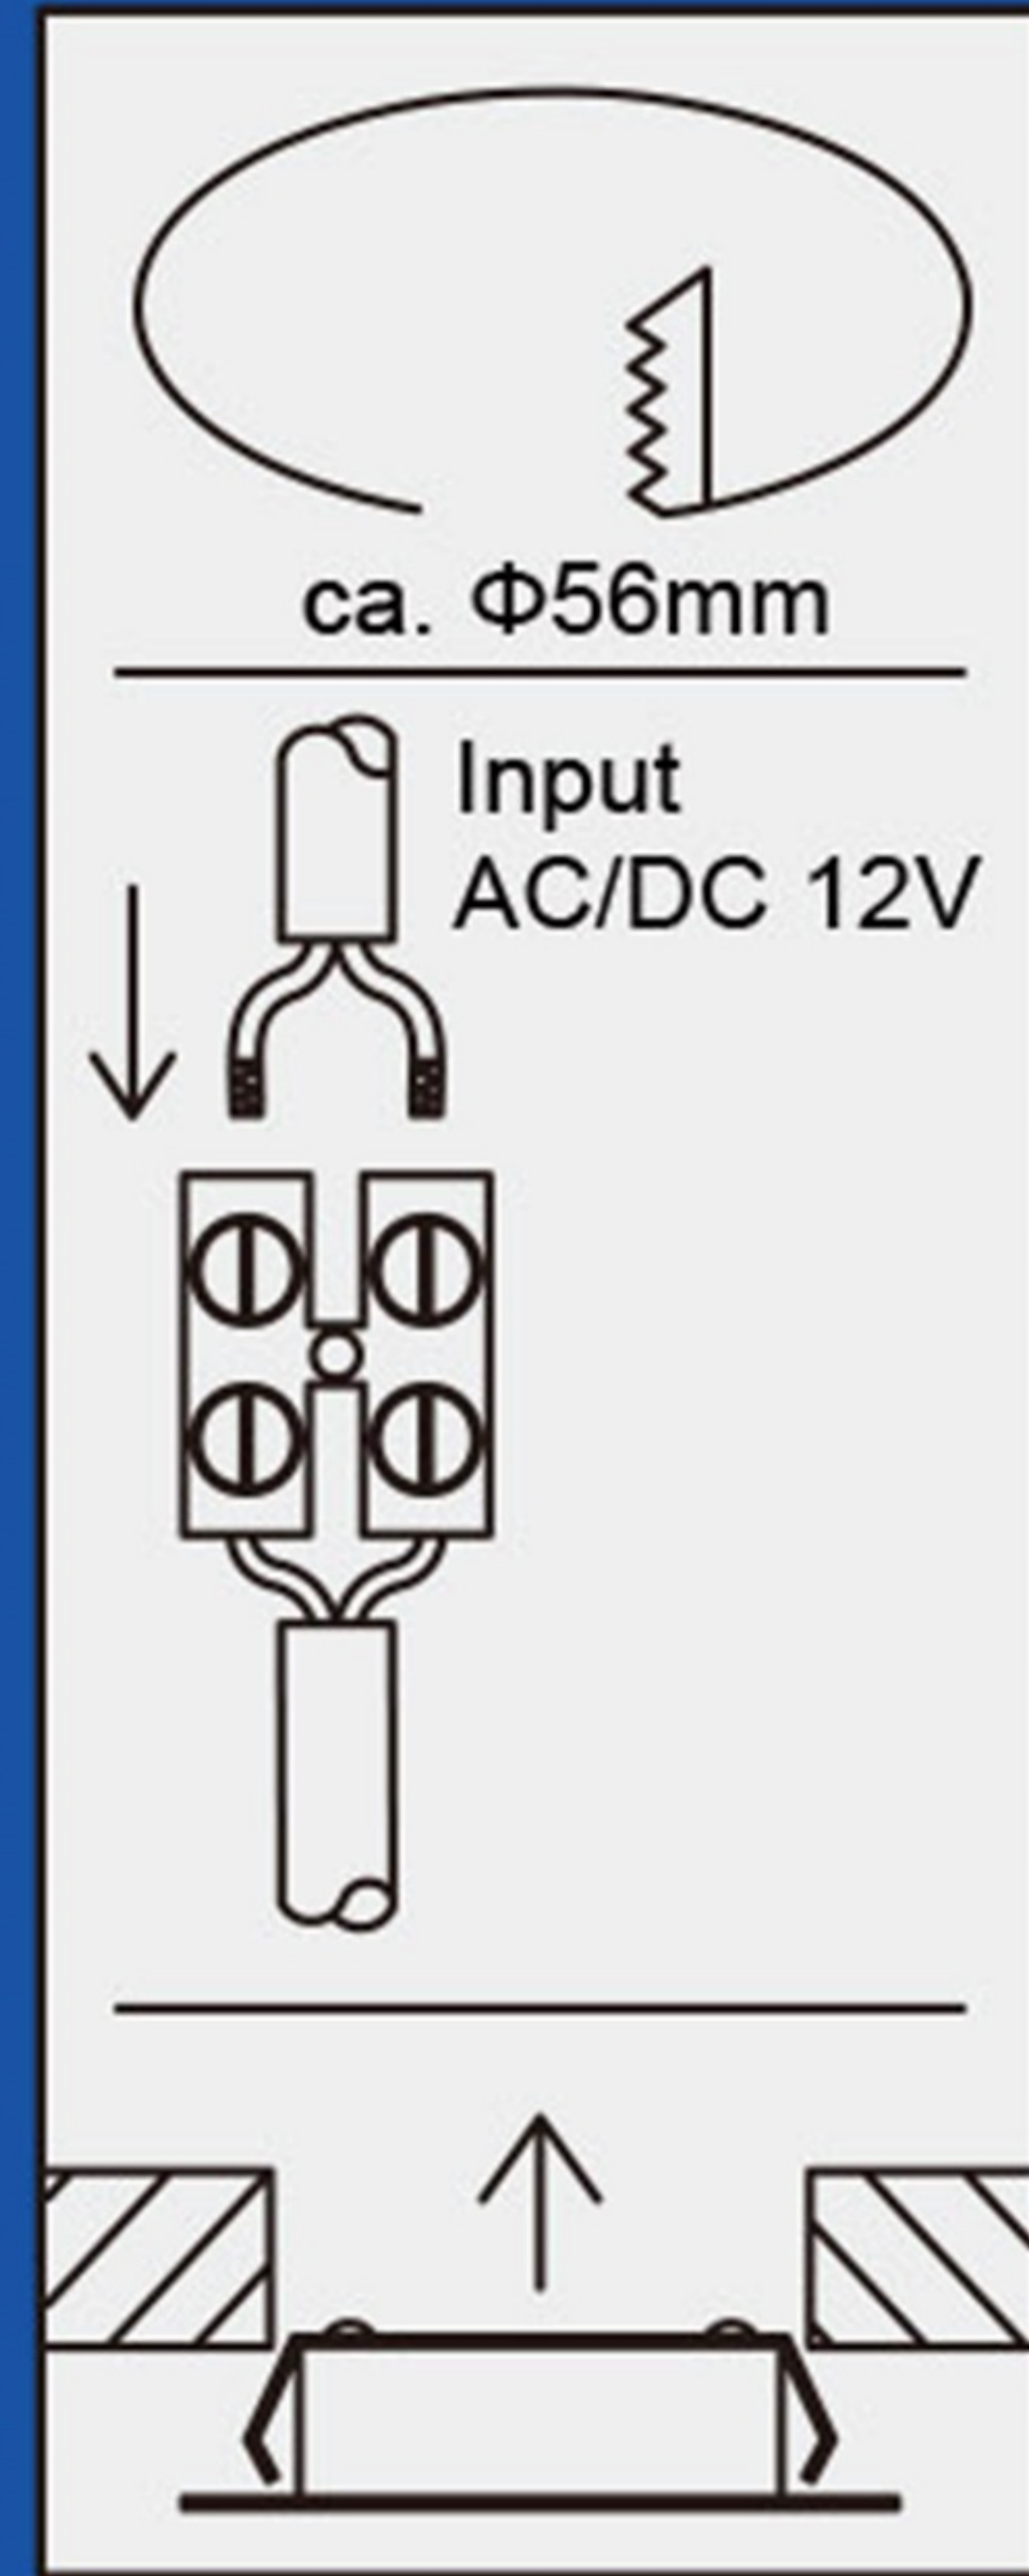

www.trango-brilon.de

TRANGO
Downlight

Satin effect input 12V 3.5 Watt 3000K Color temperature

TRANGO
Downlight

TRANGO TGG4E012

Diese Leuchte enthält eingebaute LED-Lampen

LED

Die Lampen können in der Leuchte nicht ausgetauscht werden.

874/2012

- Satin effect
- Wire length: 20cm
- ca. Ø73mm
- Input: AC/DC 12V
- LED/3000K
- 2.5W/260lm

Art.-Nr.: TGG4E012

Trango GmbH
Strackestr. 22 59929 Brilon
Germany

SIZE: 77x30x77mm