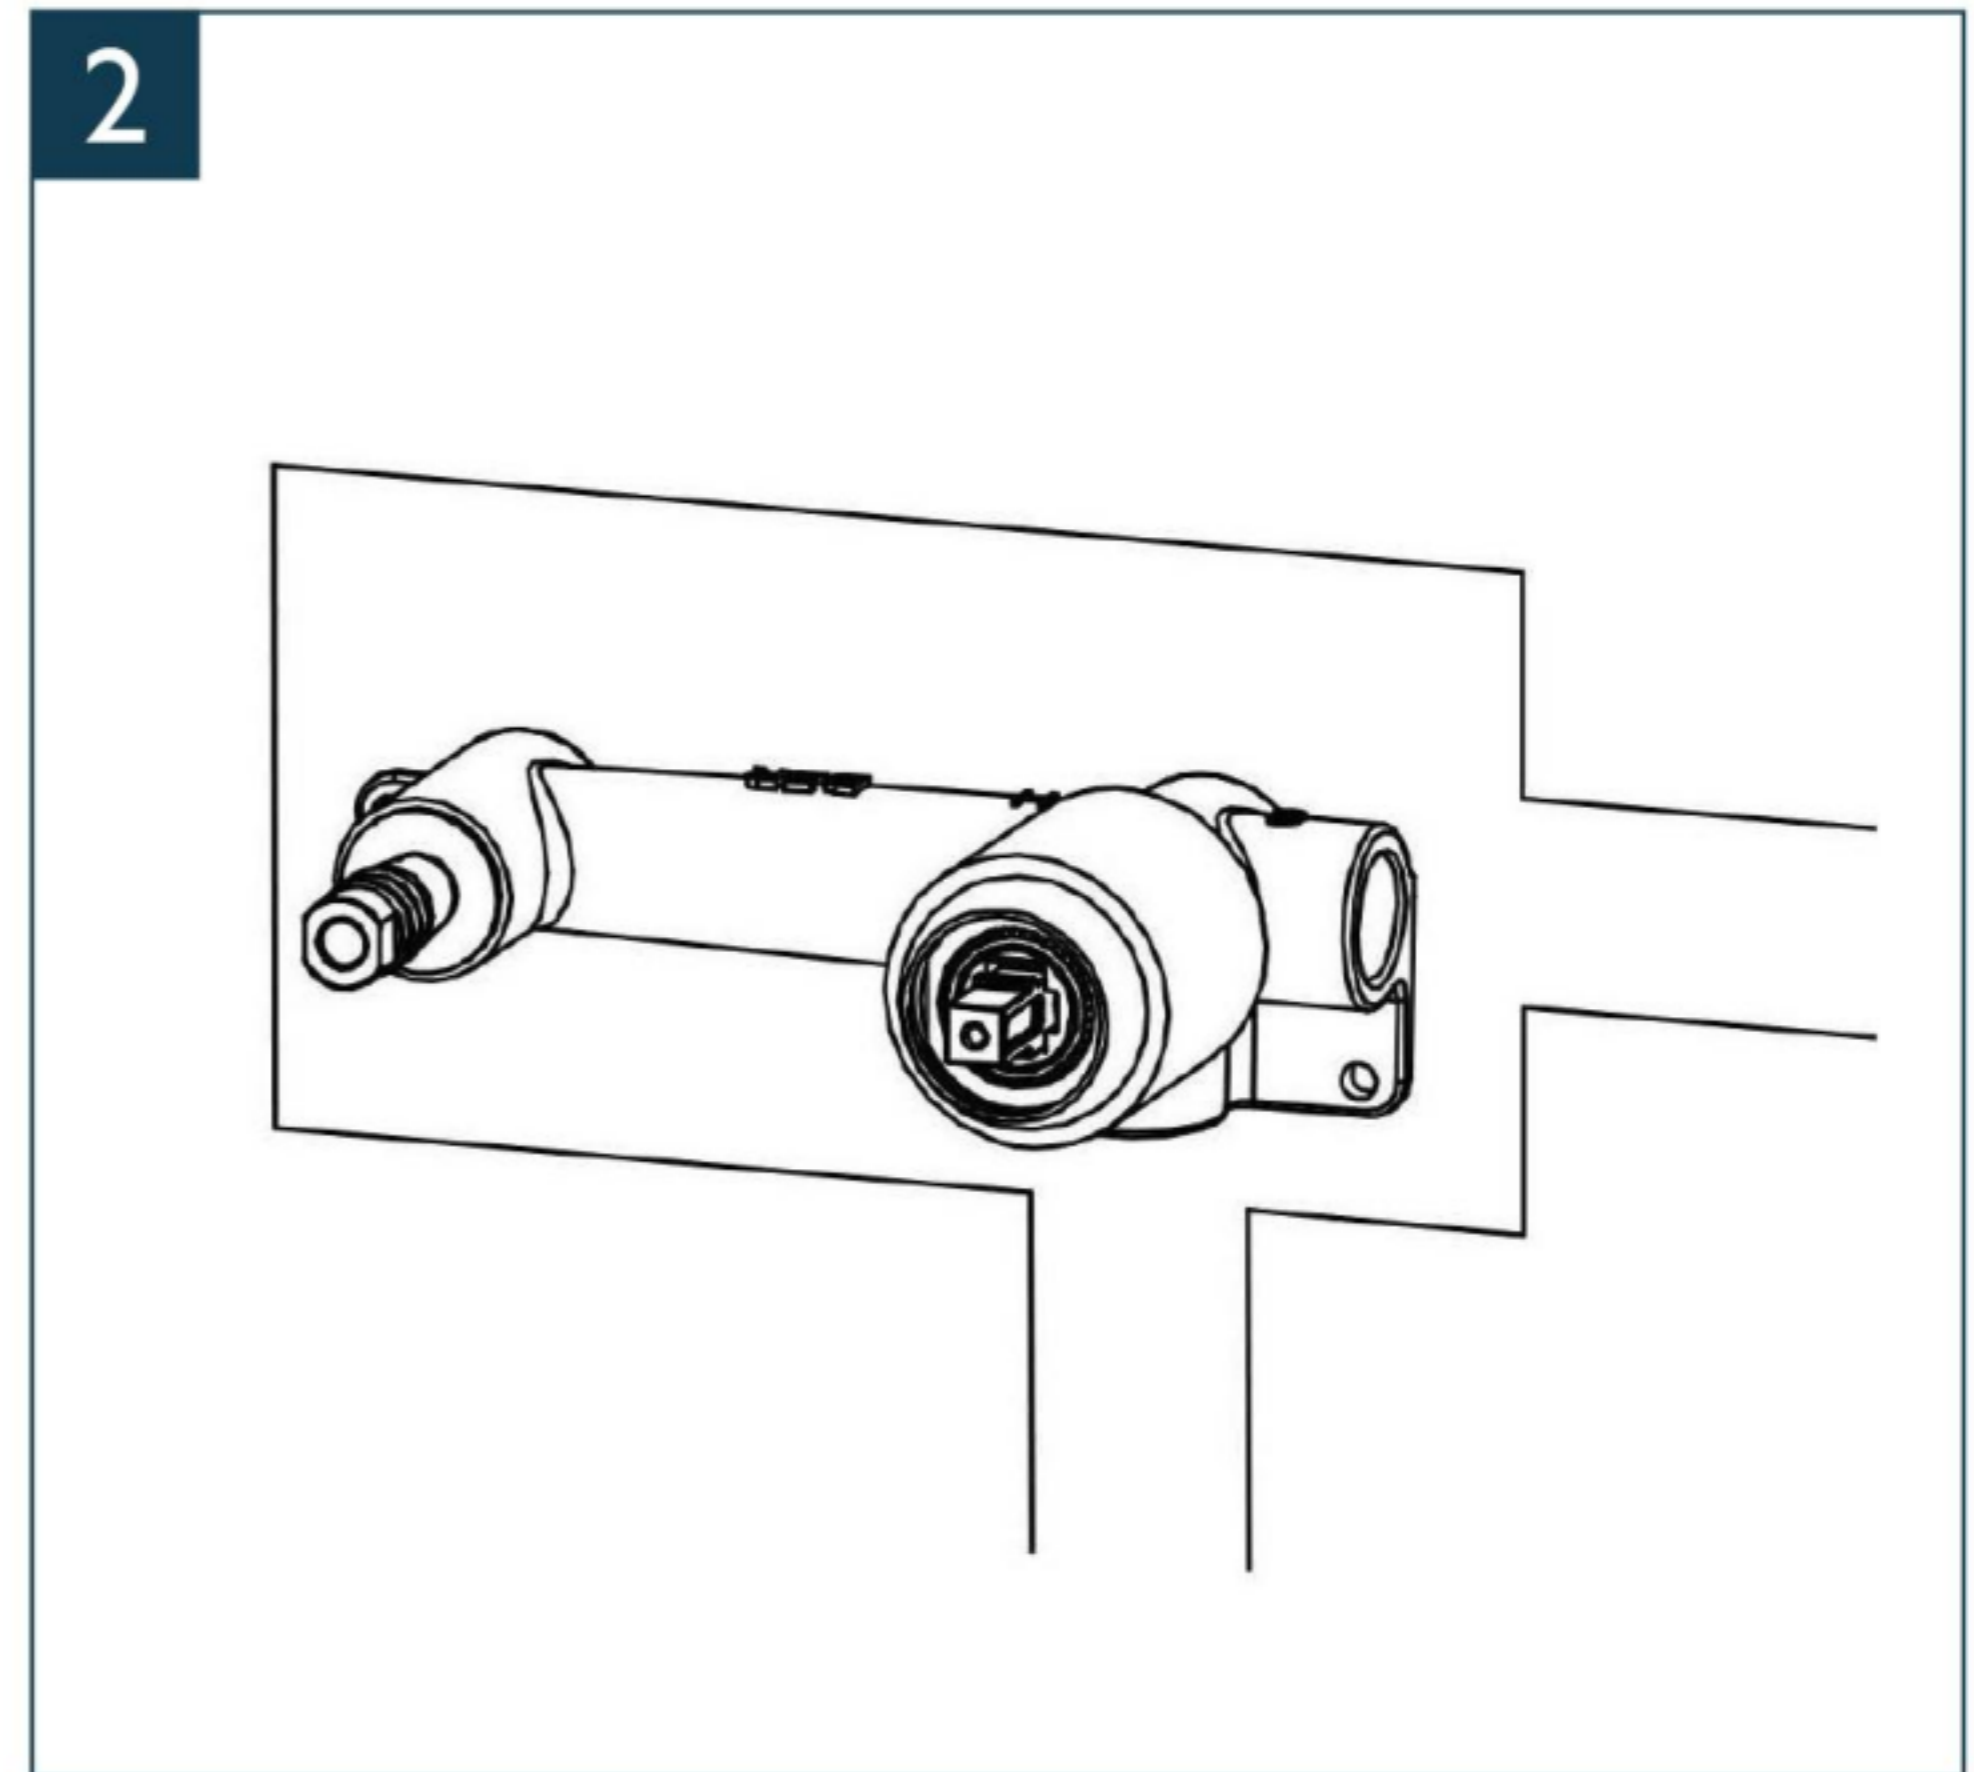

Inbouw wastafelkraan brons

KRWKIBR

Installatie & onderhoud

Kraan open - hendel naar voor
Kraan dicht - hendel naar achter
Warm water - hendel naar links
Koud water - hendel naar rechts