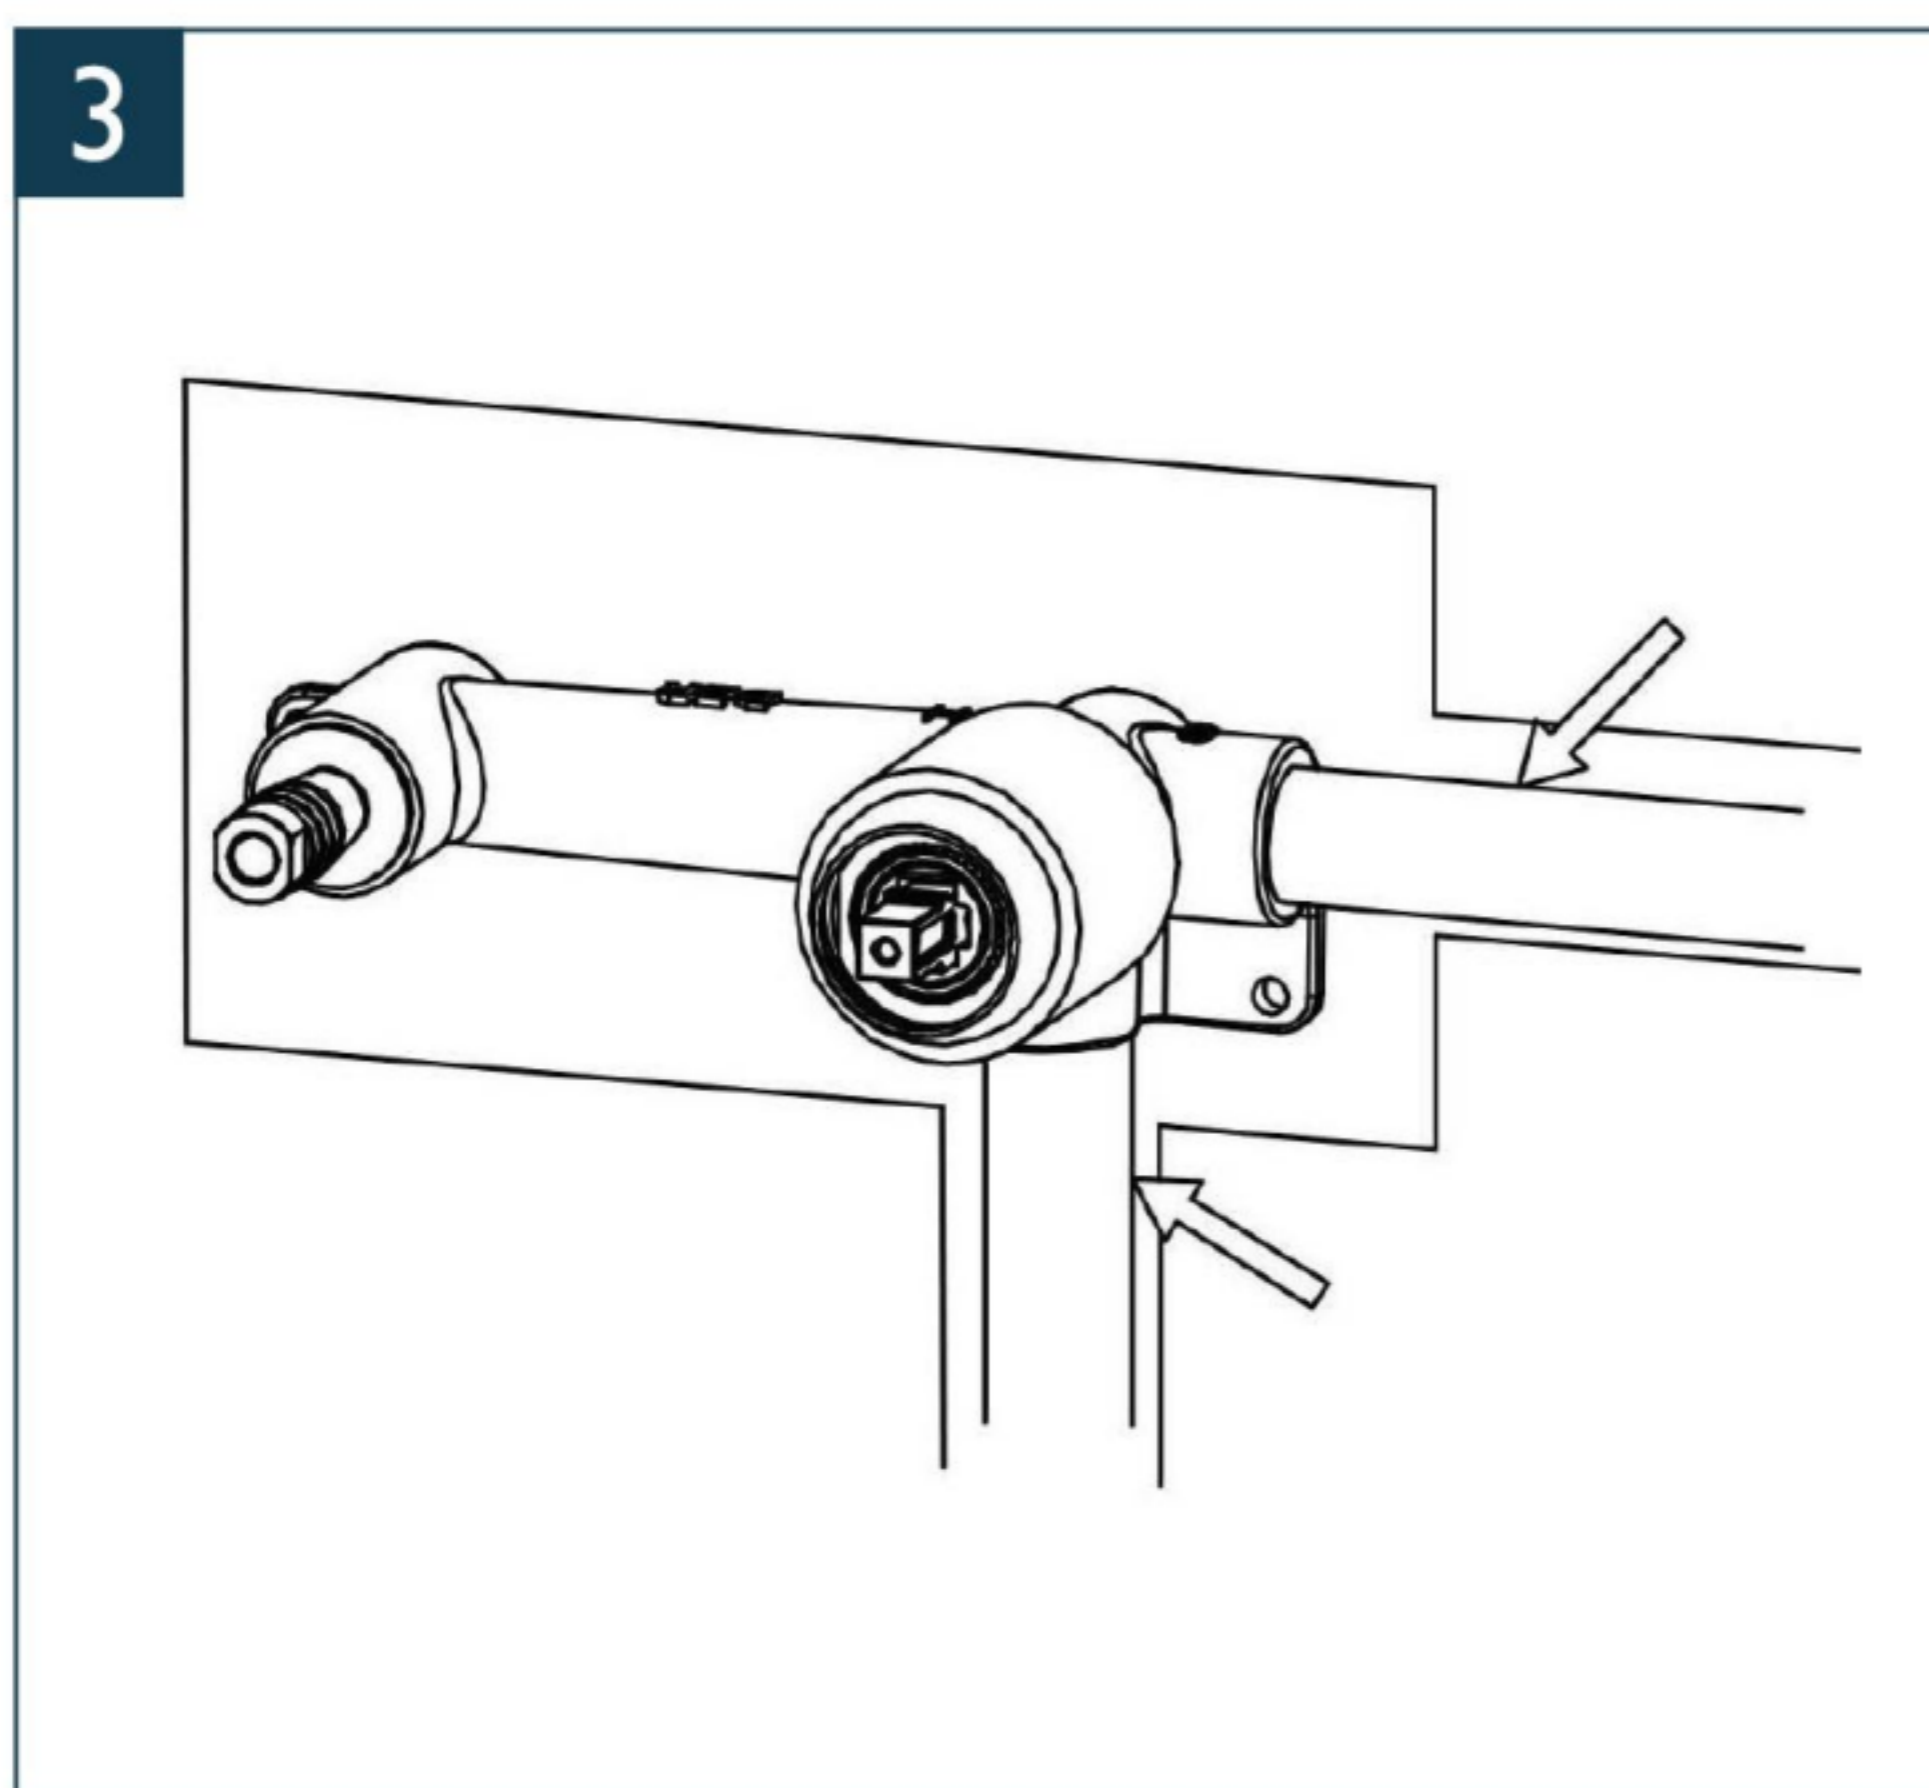

Inbouw wastafelkraan brons

KRWKIBR

Installatie & onderhoud

Kraan open - hendel naar voor
Kraan dicht - hendel naar achter
Warm water - hendel naar links
Koud water - hendel naar rechts