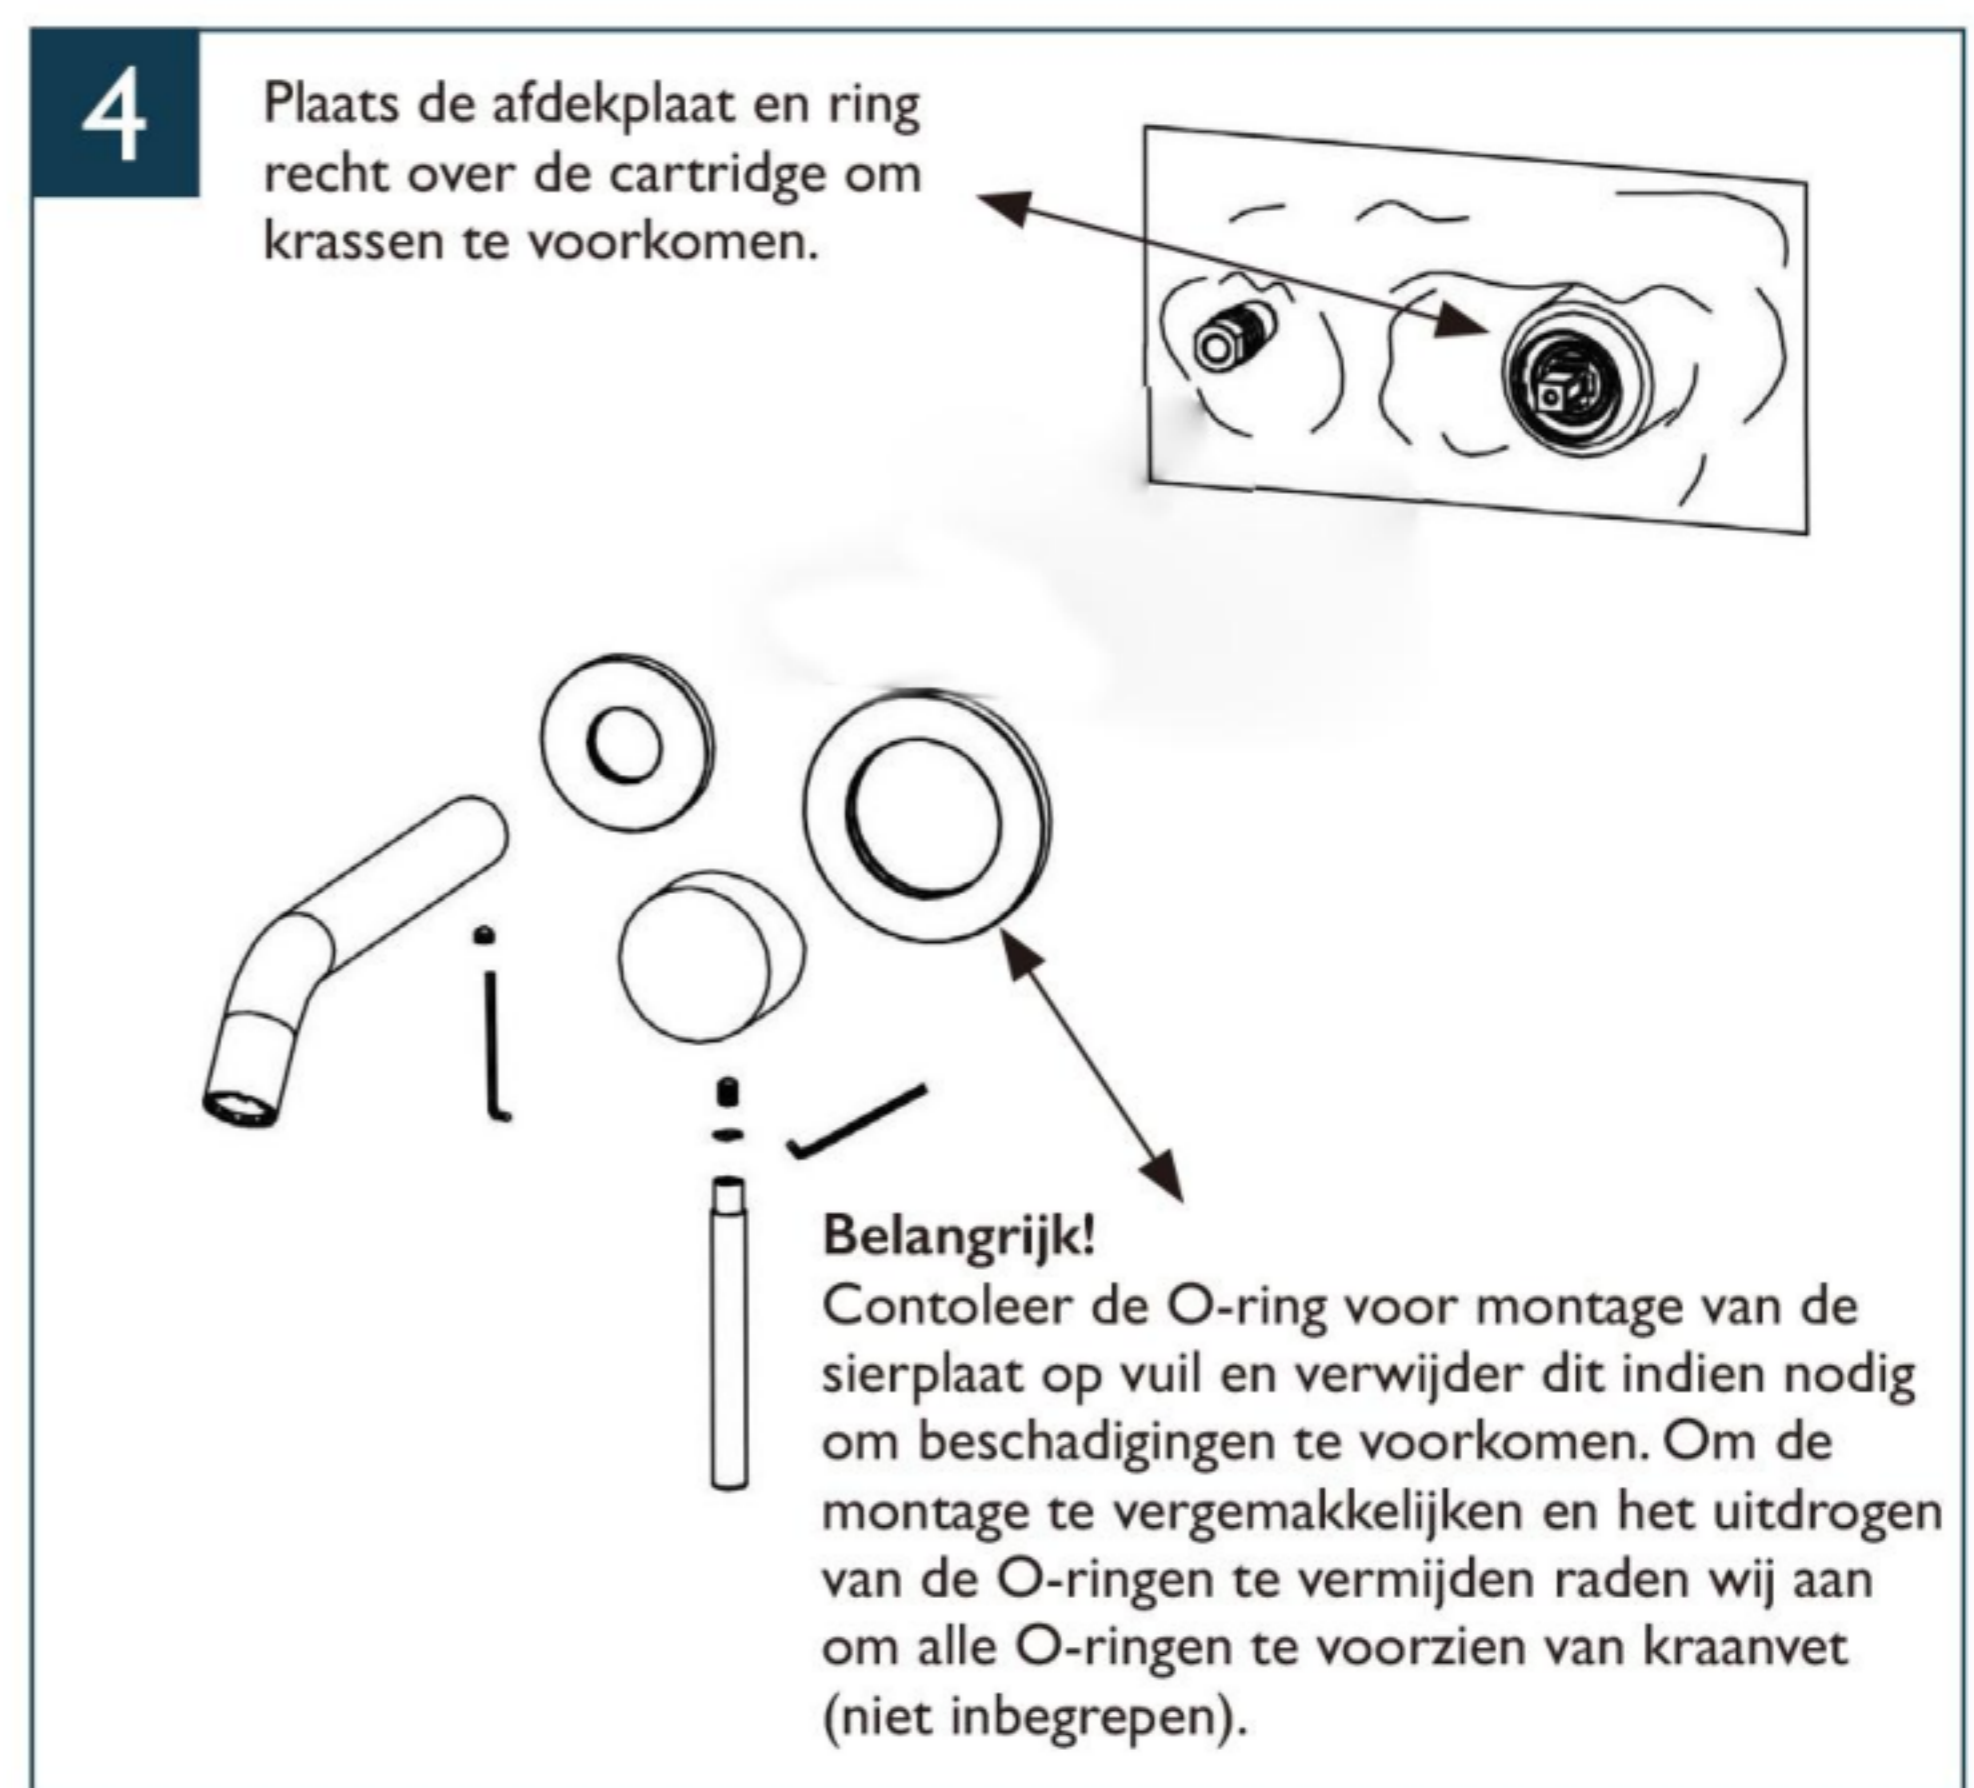

Inbouw wastafelkraan brons

KRWKIBR

Installatie & onderhoud

Kraan open - hendel naar voor
Kraan dicht - hendel naar achter
Warm water - hendel naar links
Koud water - hendel naar rechts