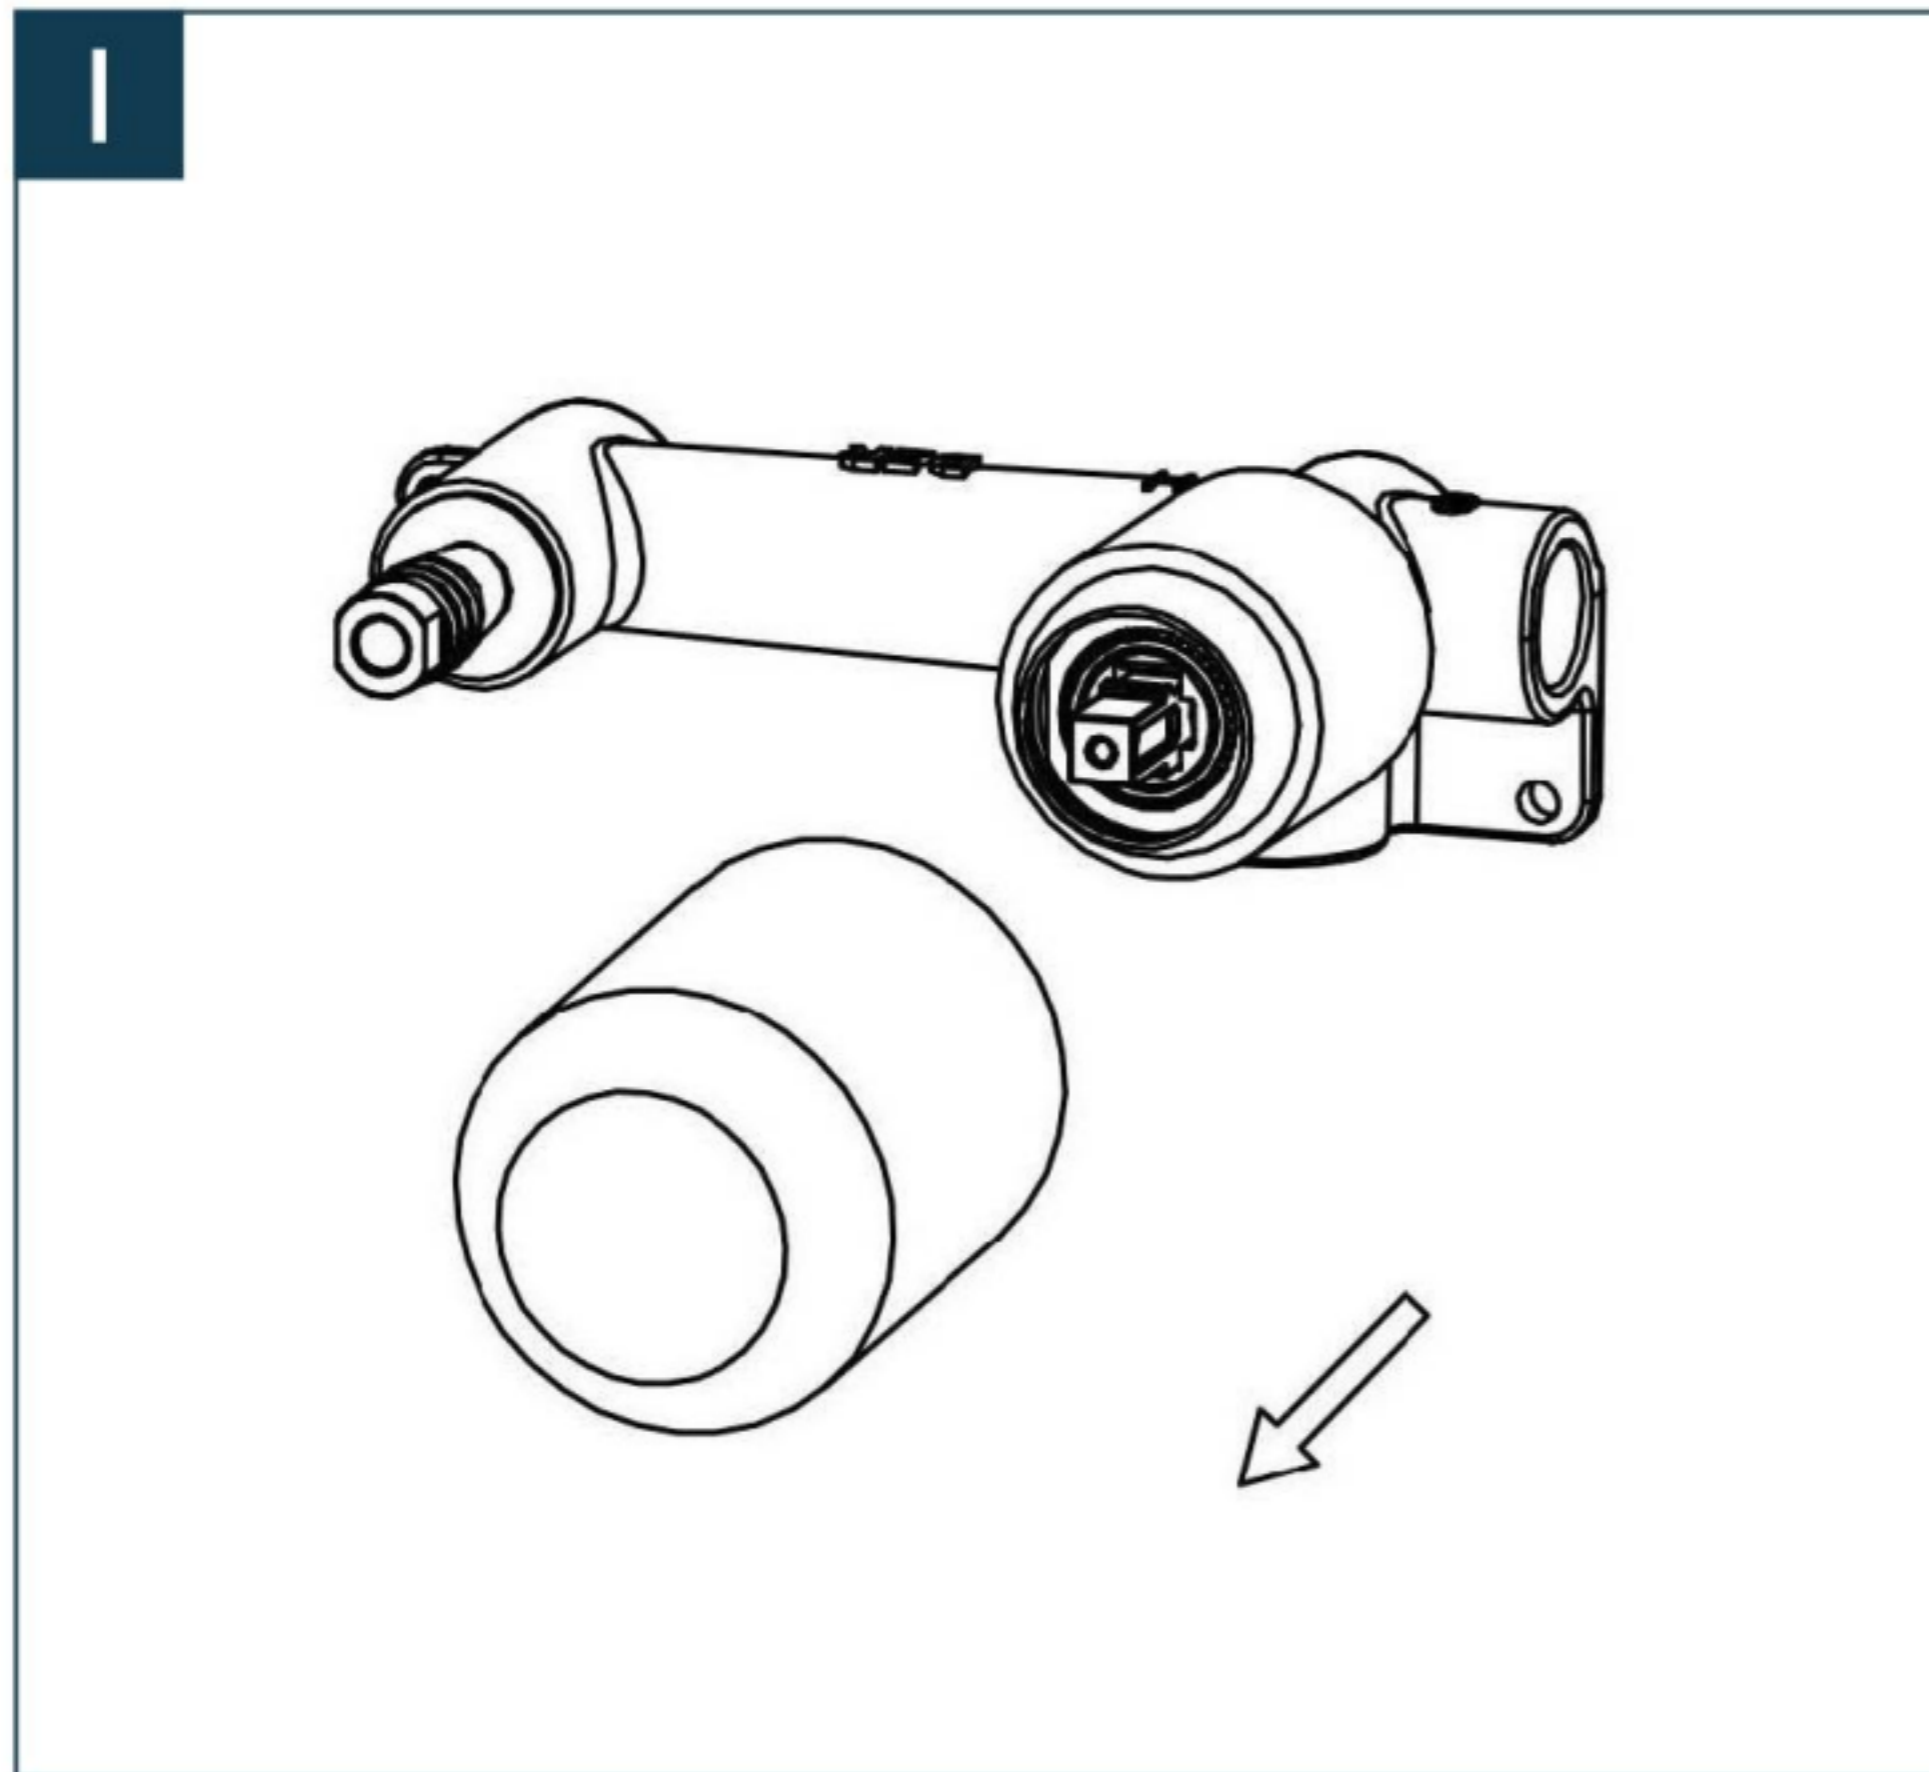

Inbouw wastafelkraan brons

KRWKIBR

Installatie & onderhoud

Kraan open - hendel naar voor
Kraan dicht - hendel naar achter
Warm water - hendel naar links
Koud water - hendel naar rechts