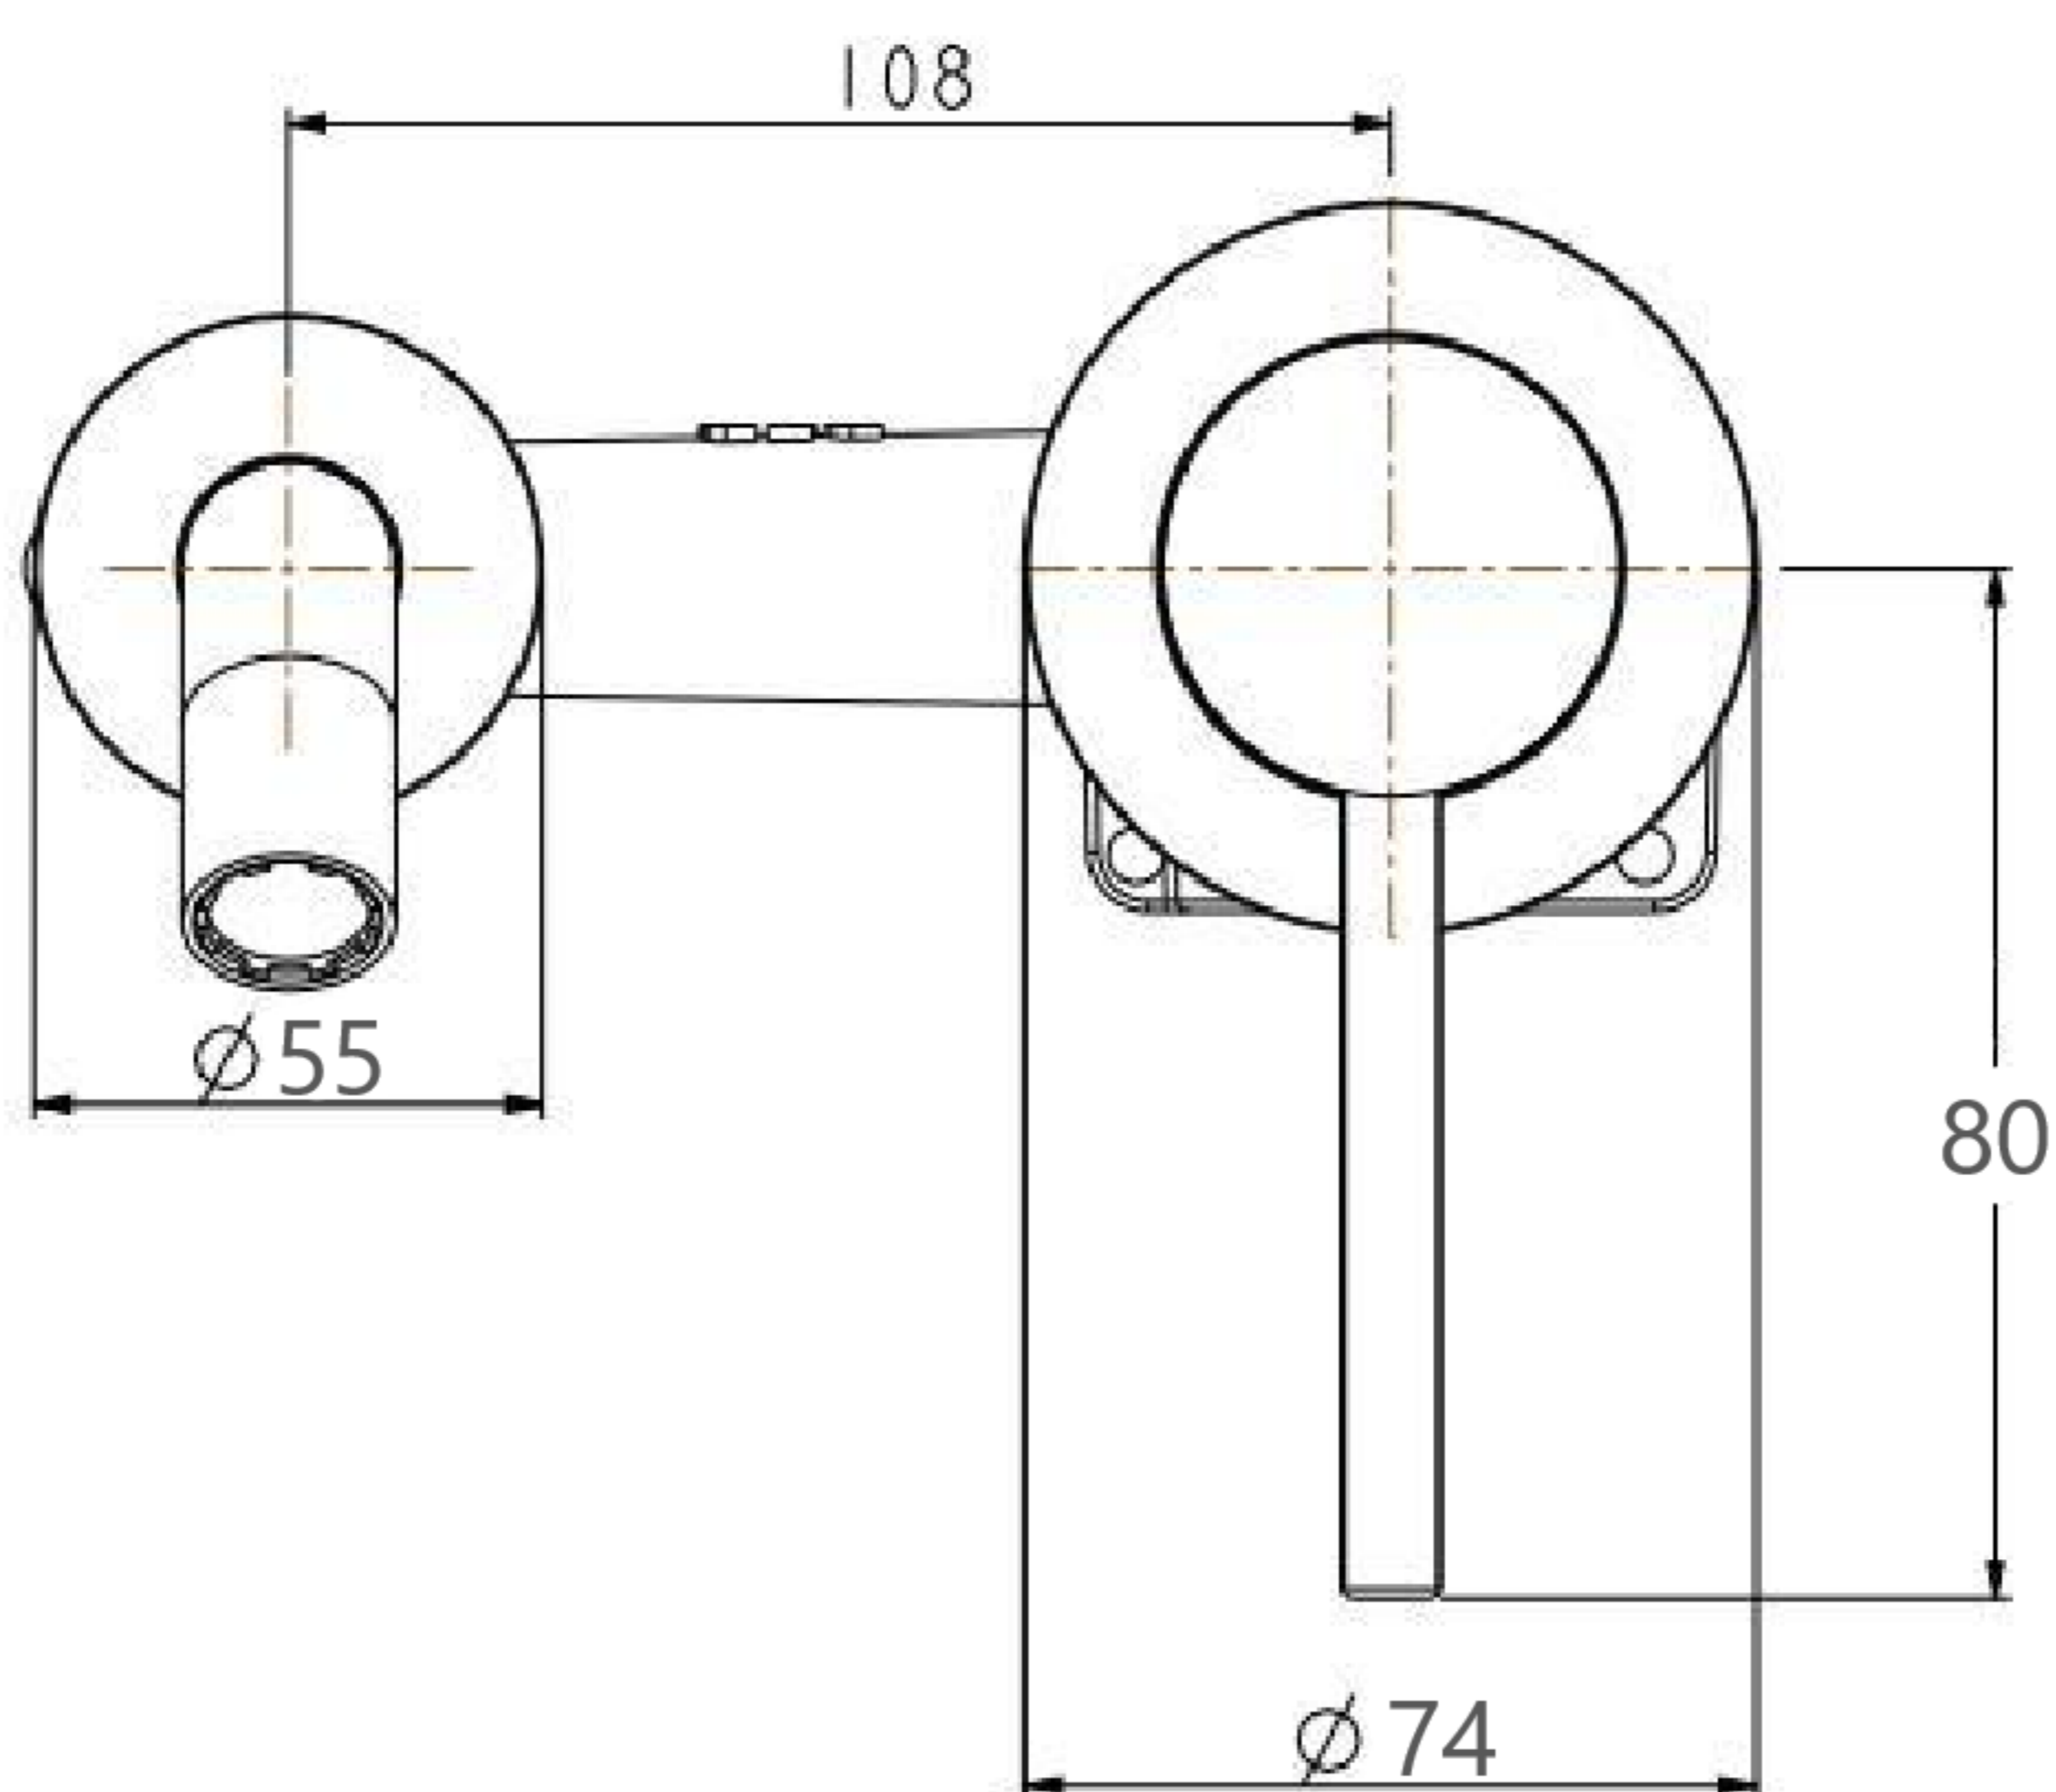

Inbouw wastafelkraan brons

KRWKIBR

Installatie & onderhoud

Kraan open - hendel naar voor
Kraan dicht - hendel naar achter
Warm water - hendel naar links
Koud water - hendel naar rechts