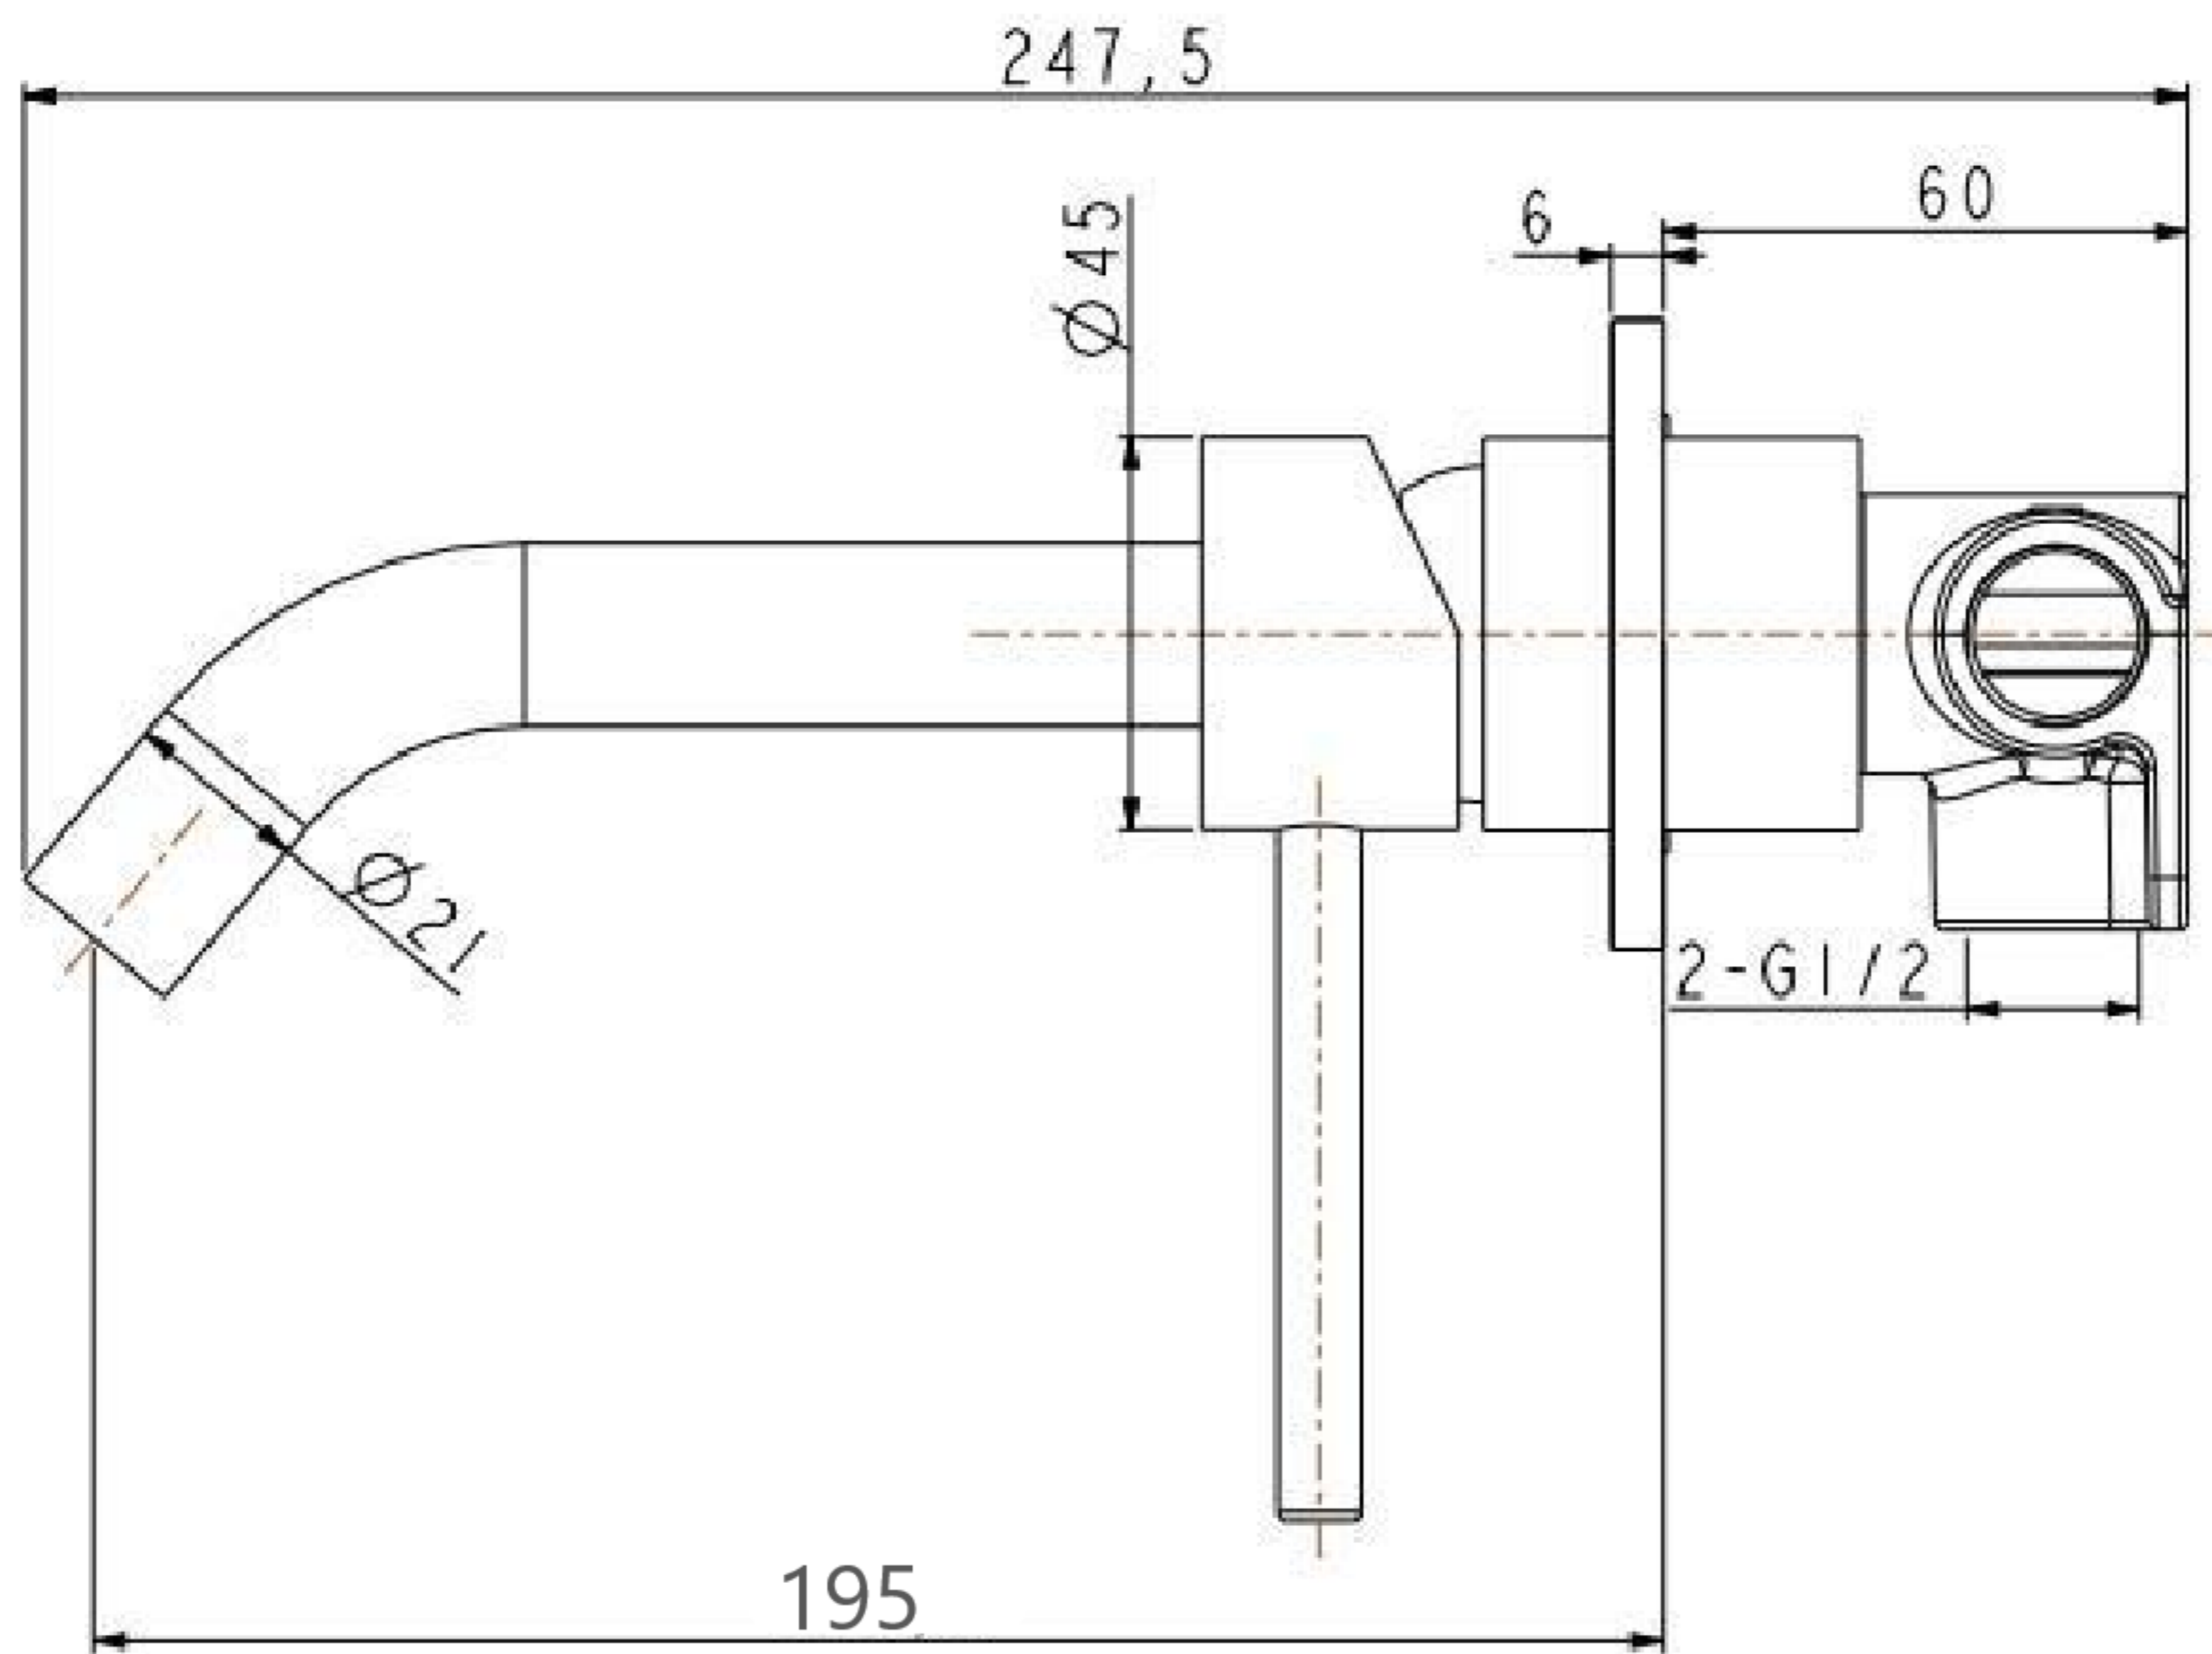

Inbouw wastafelkraan brons

KRWKIBR

Installatie & onderhoud

Kraan open - hendel naar voor
Kraan dicht - hendel naar achter
Warm water - hendel naar links
Koud water - hendel naar rechts