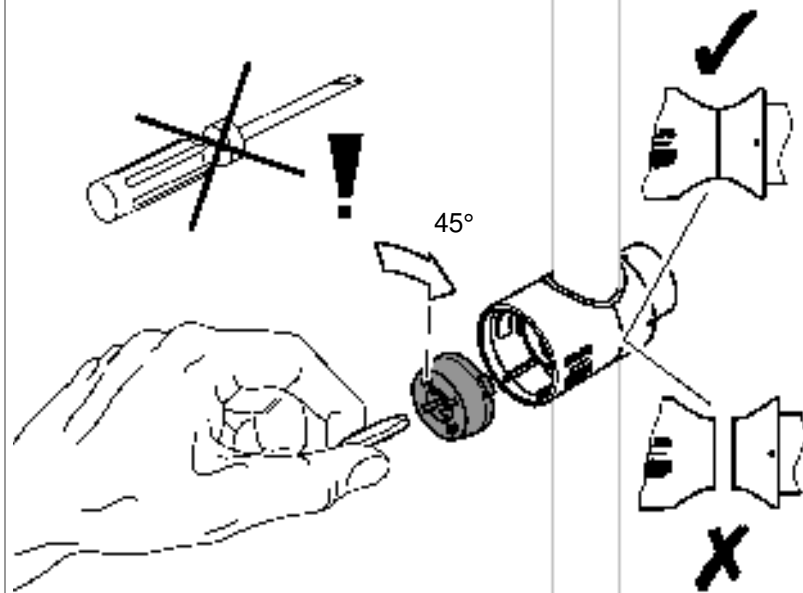

AQUATUNES

99.0486.031/ÄM 232956/11.15

www.grohe.com

Pure Freude an Wasser

5

6

7

8