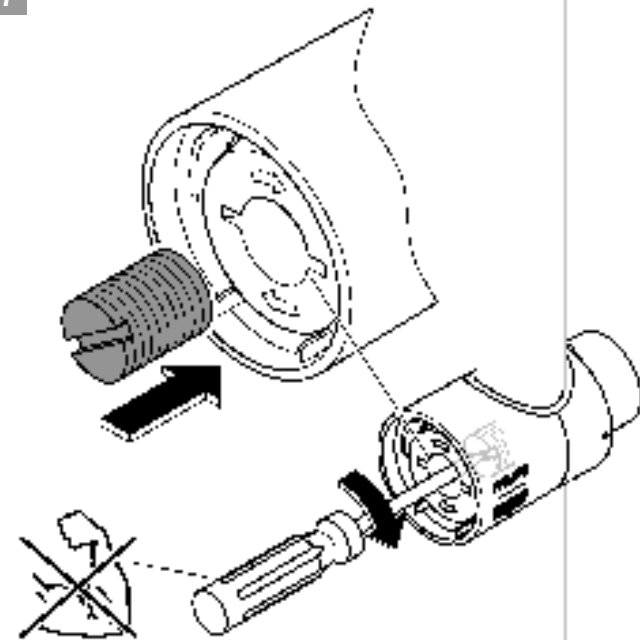

AQUATUNES

99.0486.031/ÄM 232956/11.15

www.grohe.com

Pure Freude an Wasser

5

6

7

8