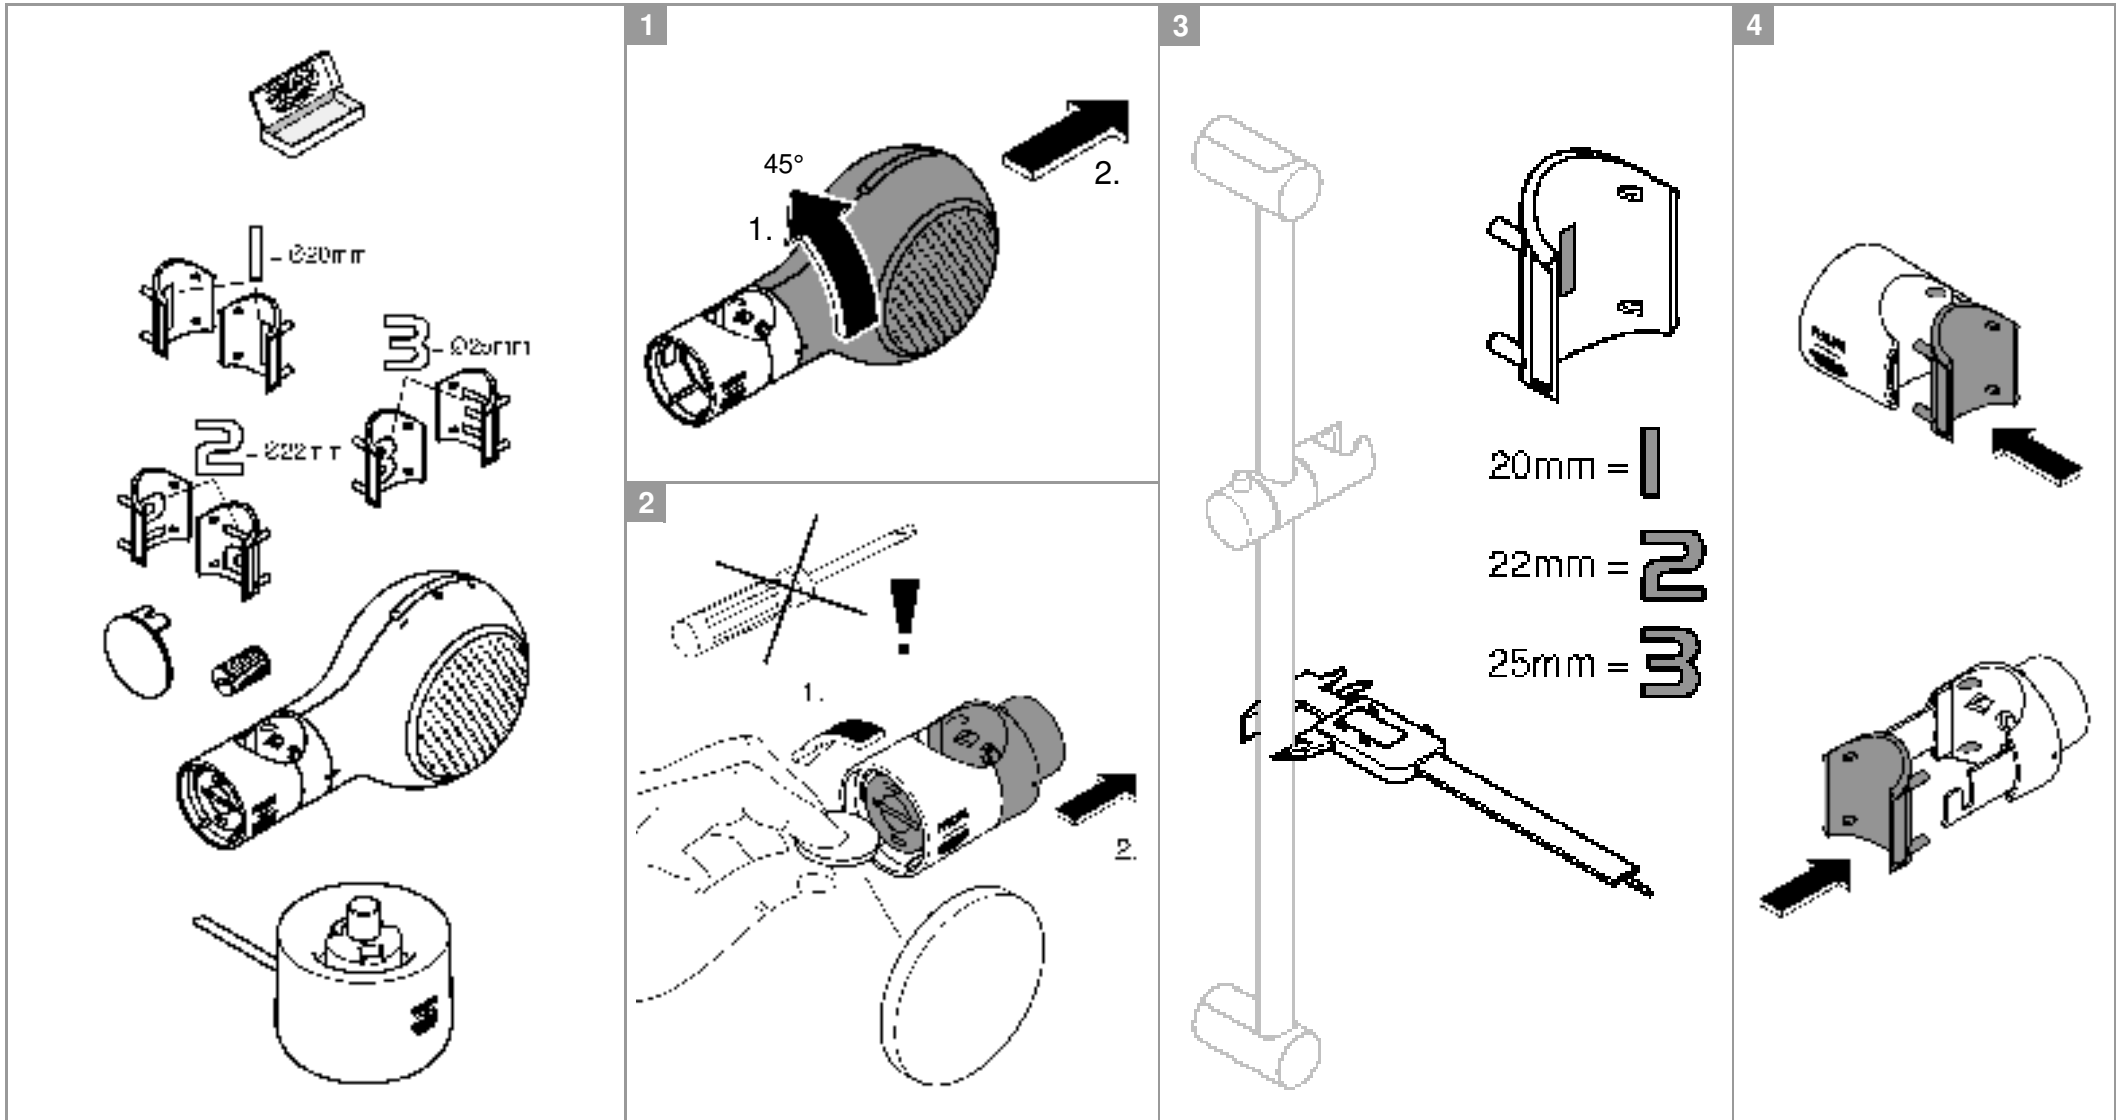

AQUATUNES

99.0486.031/ÄM 232956/11.15

www.grohe.com

Pure Freude an Wasser

5

6

7

8