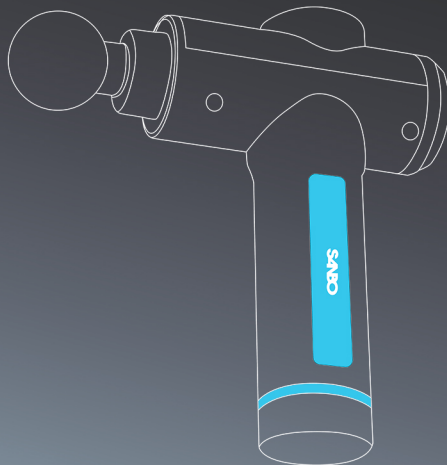

QUICK START

Pijnvrij bewegen eenvoudig gemaakt

1

Zet het apparaat aan

Zet de SANBO Massage Gun aan en uit door de knop aan de onderkant op ON te zetten.

Het lampje rondom de accu gaat branden. Zet de massage gun aan door de middelste knop op het scherm van de massage gun in te gouden

2

Kies de juiste stand

Schakel tussen 30 verschillende snelheidsstanden door op de + en - knoppen op de achterkant van de SANBO Massage Gun te klikken.

SANBO