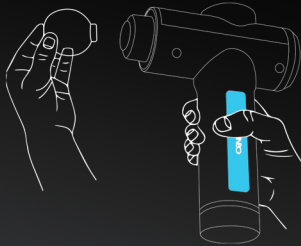

### Kies de juiste stand

Schakel tussen 30 verschillende snelheidsstanden door op de + en - knoppen op de achterkant van de SANBO Massage Gun te klikken.

**SANBO**

### 3 Kies het juiste opzetstuk

Kies het juiste opzetstuk voor het type massage. Het opzetstuk "duw" je in de massage gun. Bij het vervangen van opzetstuk mag er hard getrokken worden.