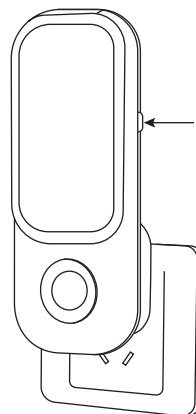

Zaklampmodus

Druk de functietoets lang in om de zaklamp boven op het lamplichaam in te schakelen.