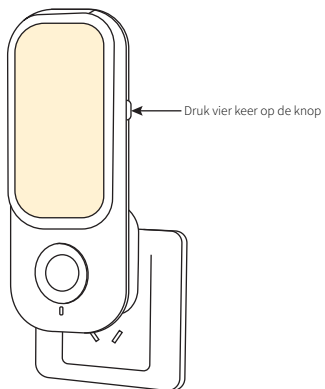

### Intelligente Lichtregeling

In de menselijke lichaamsinductiemodus gaat het licht automatisch aan wanneer beweging wordt gedetecteerd binnen 3 meter in een donkere omgeving, en gaat het automatisch uit wanneer er gedurende 20 seconden geen beweging wordt gedetecteerd.

### Zaklampmodus

Druk de functietoets lang in om de zaklamp boven op het lamplichaam in te schakelen.

Druk de functietoets lang in voor de tweede keer om over te schakelen naar het nachtlampje.

Na drie keer drukken, druk nog een keer totdat de lamp knippert om de menselijke lichaamsinductiemodus te activeren.

Druk de functietoets lang in voor de derde keer om over te schakelen naar de SOS-modus.

Druk de knop twee seconden lang in om het product uit te schakelen.