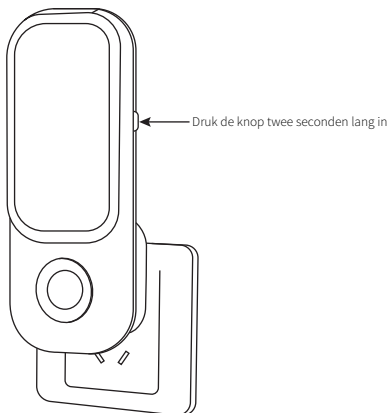

Druk de knop twee seconden lang in om het product uit te schakelen.