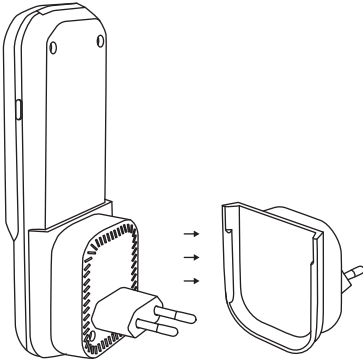

DRAADLOZE OPLAADSTEKKER

Draadloos oplaadstation, plaats het lamplichaam erop en laad het onmiddellijk op.

Lamplichaam en oplaadstation kunnen worden gescheiden. In de draadloze oplaadmodus, plaats het lamplichaam erop en laad het onmiddellijk op.