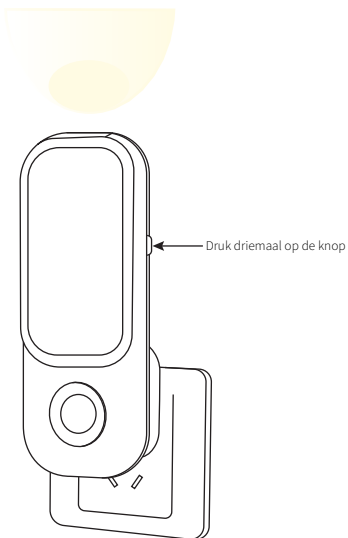

Druk de functietoets lang in voor de derde keer om over te schakelen naar de SOS-modus.