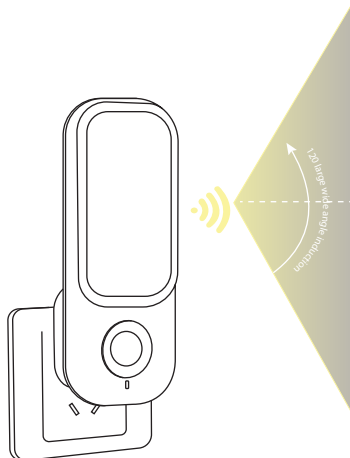

GA NAAR HUIS 'S NACHTS

LAMP LICHT AUTOMATISCH OP

Ga 's nachts naar huis, voel je niet langer in het donker om de schakelaar te vinden.