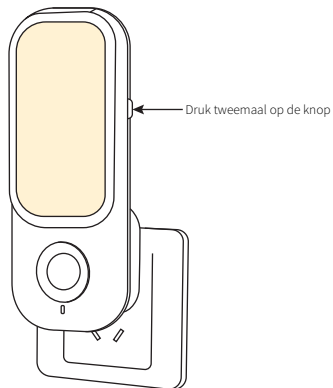

### Automatische Inductiemodus

In een donkere omgeving, wanneer mensen het detectiebereik betreden, gaat het licht automatisch aan. Nadat mensen vertrekken, gaat het licht automatisch uit.

### Intelligente Lichtregeling

In de menselijke lichaamsinductiemodus gaat het licht automatisch aan wanneer beweging wordt gedetecteerd binnen 3 meter in een donkere omgeving, en gaat het automatisch uit wanneer er gedurende 20 seconden geen beweging wordt gedetecteerd.

### Zaklampmodus

Druk de functietoets lang in om de zaklamp boven op het lamplichaam in te schakelen.

Druk de functietoets lang in voor de tweede keer om over te schakelen naar het nachtlampje.

Na drie keer drukken, druk nog een keer totdat de lamp knippert om de menselijke lichaamsinductiemodus te activeren.