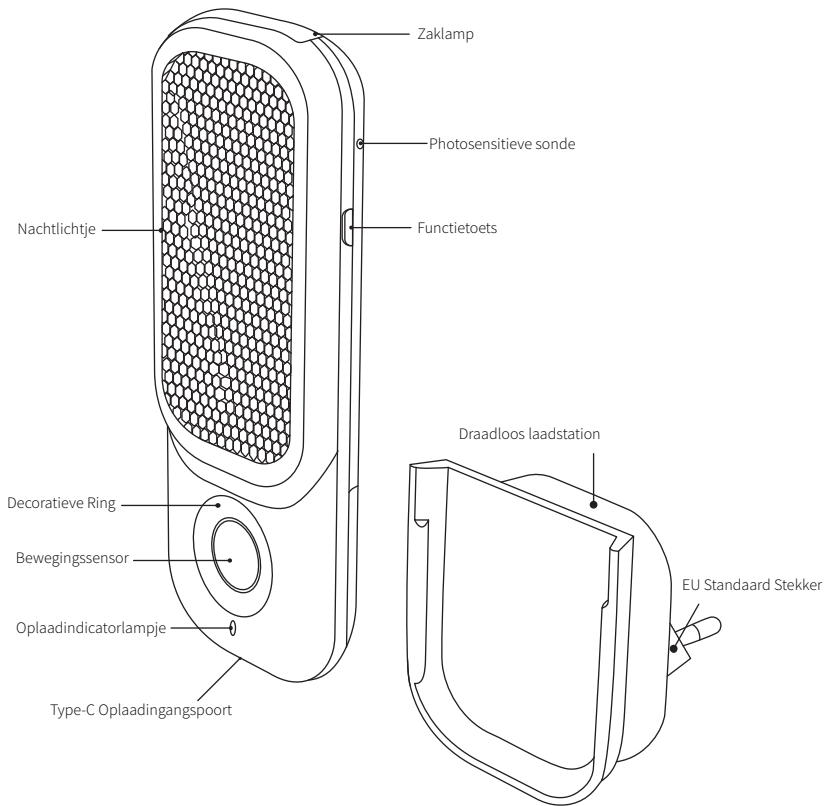

**INTELLIGENTE LED-BEWEGINGSENSOR  
NACHTLAMPEN USB AUTOMATISCH AAN/UIT**

**INSTRUCTIEGIDS**

## BELANGRIJKSTE KENMERKEN

Materiaal	ABS
Lichtbron	LED
Regelmodus	Schakelaar Controle
Lamp Maten	Kleine
Plaats van herkomst	Guangdong, China
Naam van het merk	Yinzhoyoupin
Modelnummer	TB-38SLIWO

## ANDERE SPECIFICATIES

Kleurtemperatuur ( cct)	3000/11000K
Ingangsspanning ( v)	5V/1A
Lamp lichtrendement ( lm/w)	44
Lamp lichtstroom ( lm)	44
Garantie ( jaar)	1-jaar
Kleurweergave-index ( ra)	80
Certificering	EMC, LVD
Ondersteuning Dimmer	Nee
Voeding Modus	Heroplaadbaar, Plug-in, USB opladen, Gebouwd-In Lithium Batterij
DIY	Ja
Verlichting oplossingen service	Licht Tekening En Ontwerp
Toepassing	Trap\Badkamer\Bureau
Ontwerp Stijl	Moderne
Levensduur (Uur)	20000
Werktijd (Uur)	20000
PCs/ Ctn	60
Verpakking Dimensie	54*38.5*36cm
Product Dimensie	16*6.3*2cm
Product Gewicht (Kg)	0.23
Gratis Monster	Nee