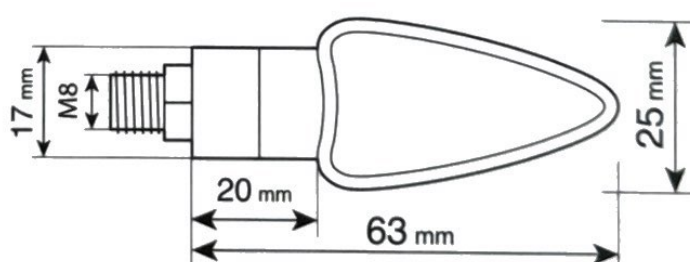

ARROW 2

-  Indicatori di direzione a led
-  Led corner lights
-  Indicateurs latéraux
-  Led blinkerlampen
-  Indicadores de dirección

Filo colorato - colored cable - câble coloré - farbiges Kabel - cable de color