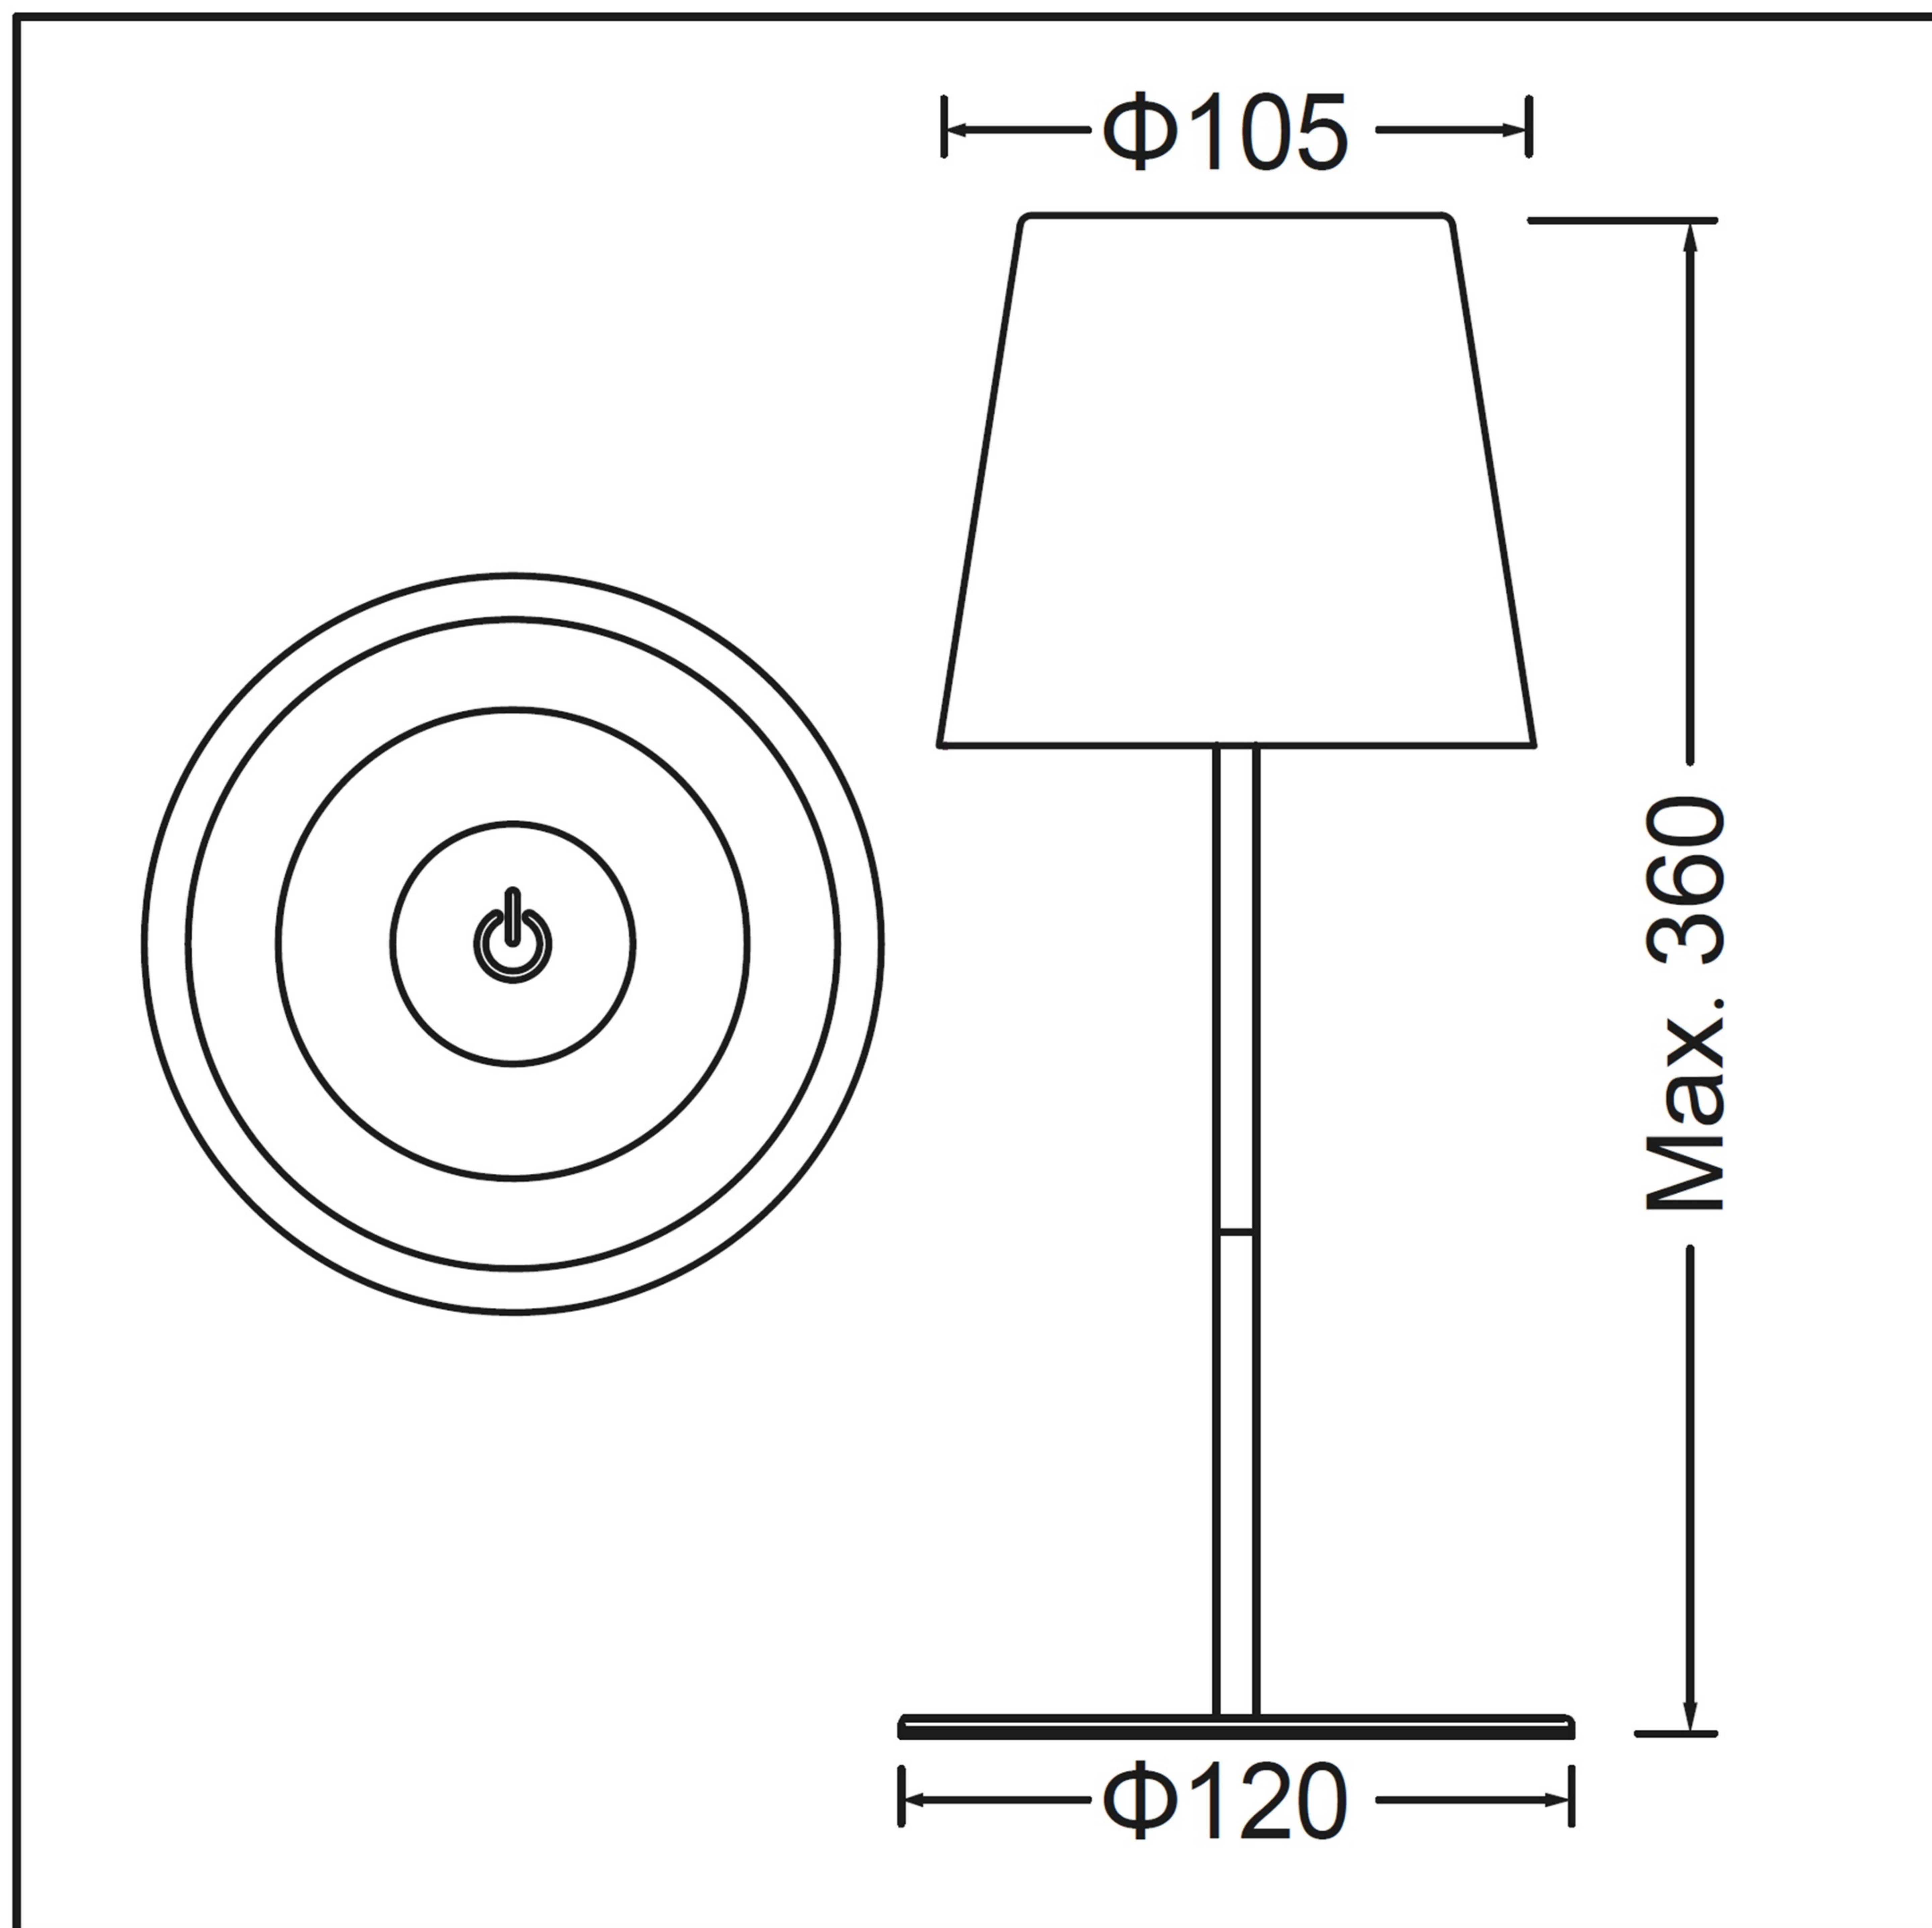

Art.-Nr.:2017-03C

Beige effect Table lamp

Input:USB DC 5V=

incl. 2x3.7V=1200mAh Li-ion cell

incl. ON/OFF switch

incl. Stepless touch-dim

LED/2700K/300LM/RA>80

max. 3.2W

IP44