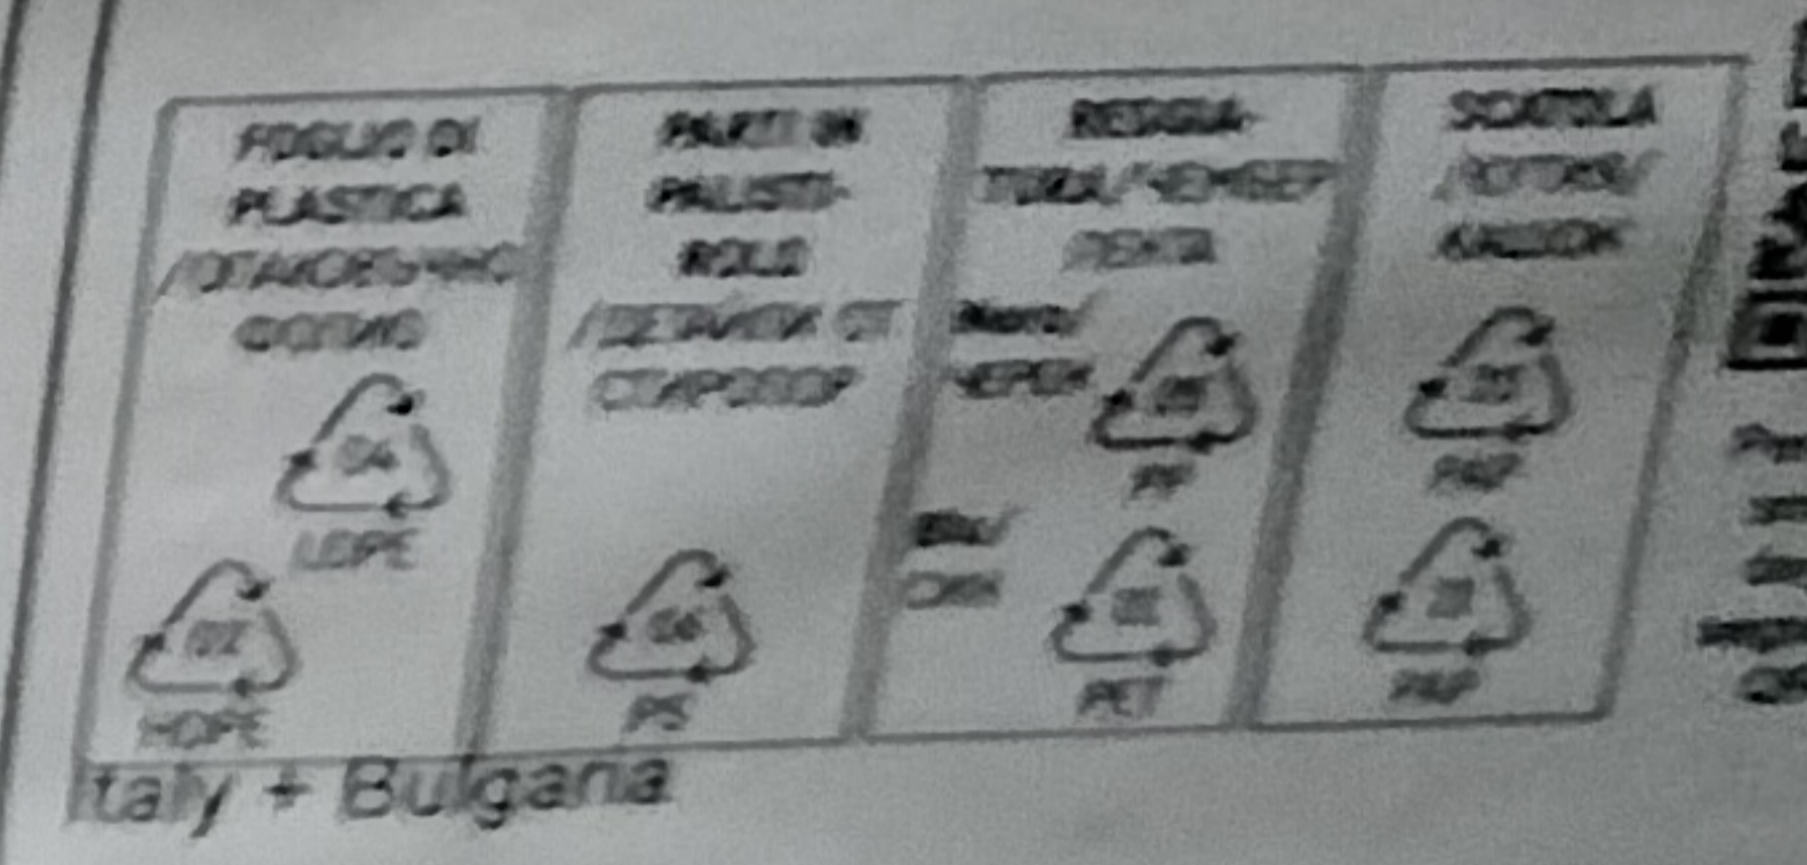

LIEBHERR

KGW 1855 3E

REISTEHENDE KOMBINATION - 2-TUERIG
FREESTANDING COMBINATION - 2-DOOR
COMBINAISON AUTONOME - 2 PORTES
COMBINAZIONE INDEPENDENTE - A 2 PORTE
COMBINAÇÃO INDEPENDENTE - 2 PORTAS

COMBINACIÓN INDEPENDIENTE - 2 PUERTAS
VRIJSTAANDE COMBINATIE - 2 DEURS
KOMBINACJA WOLNOSTOJĄCA - 2 DRZWIOWA
СВОБОДНО СТОЯЩАЯ КОМБИНАЦИЯ - 2-ДВЕРНАЯ

HL EUROPA

CU 3331-22

Made in EU / Сделано в Болгарии

220-240 V ~ 50 Hz

22 02 B
3
003

FRONT