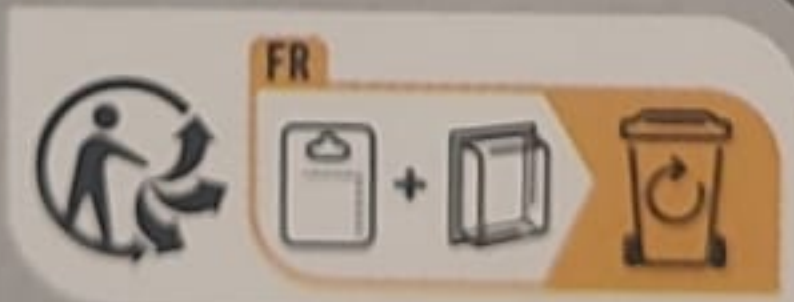

EN: Mini LED light
Easy to fit. 3 light modes. CR2032 batteries included (2x batteries in white, 1x battery in red).

NL: Mini LED lampjes
Eenvoudig te bevestigen. 3-verlichtingsstand. CR2032 batterijen inbegrepen (2x batterijen in wit, 1x batterij in rood).

FR: Mini set de lampe LED
Faciles à installer. 3 modes d'éclairage. Piles CR2032 incluses (2 piles pour la lampe blanche, 1 pile pour la lampe rouge).

DE: Kleine LED beleuchtung
Einfach anzubringen. 3 verschiedene Einstellungen. CR2032 Batterien inbegriffen (2 x Batterien in Weiß, 1 x Batterie in Rot).

PL: Zestaw mini LED
Łatwy montaż. 3 tryby oświetlenia. Baterie CR2032 w zestawie (2 szt. baterie w kolorze białym, 1 szt. bateria w kolorze czerwonym).

Snadná instalace. 3 světelné režimy. Baterie CR2032 jsou součástí balení (2 x baterie v bílé barvě, 1 x baterie v červené barvě).

IT: Mini luci LED
Facili da posizionare. 3 modalità di luce. Batterie CR2032 incluse (2 batterie bianco, 1 batteria rosso).

SK: Mini LED svetlá
Jednoduchá inštalácia. 3 svetelné režimy. Batérie CR2032 sú súčasťou balenia (2 batérie pre biele svetlo, 1 batéria pre červené svetlo).

ES: Luces LED en miniatura
Fácil colocación. 3 modos de iluminación. Pilas CR2032 incluidas (2 pilas en el blanco, 1 pila en el rojo).