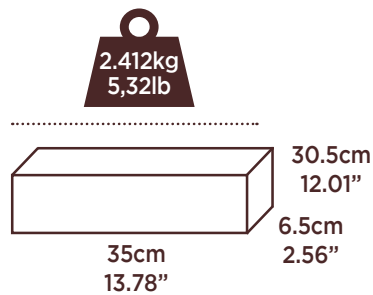

FLOCKED TOP
Dessus floqué
Superficie flocada
Beflockte oberfläche
Geflockte bovenkant
Superficie floccata
Welurowe pokrycie

ITEM • Article • Artículo • Artikel • Artikel • Prodotto • Artykół

67001
← 188 x 99 x 22cm
74" x 39" x 8.5"
TM AEROLUXE AIR BED
6942138916195