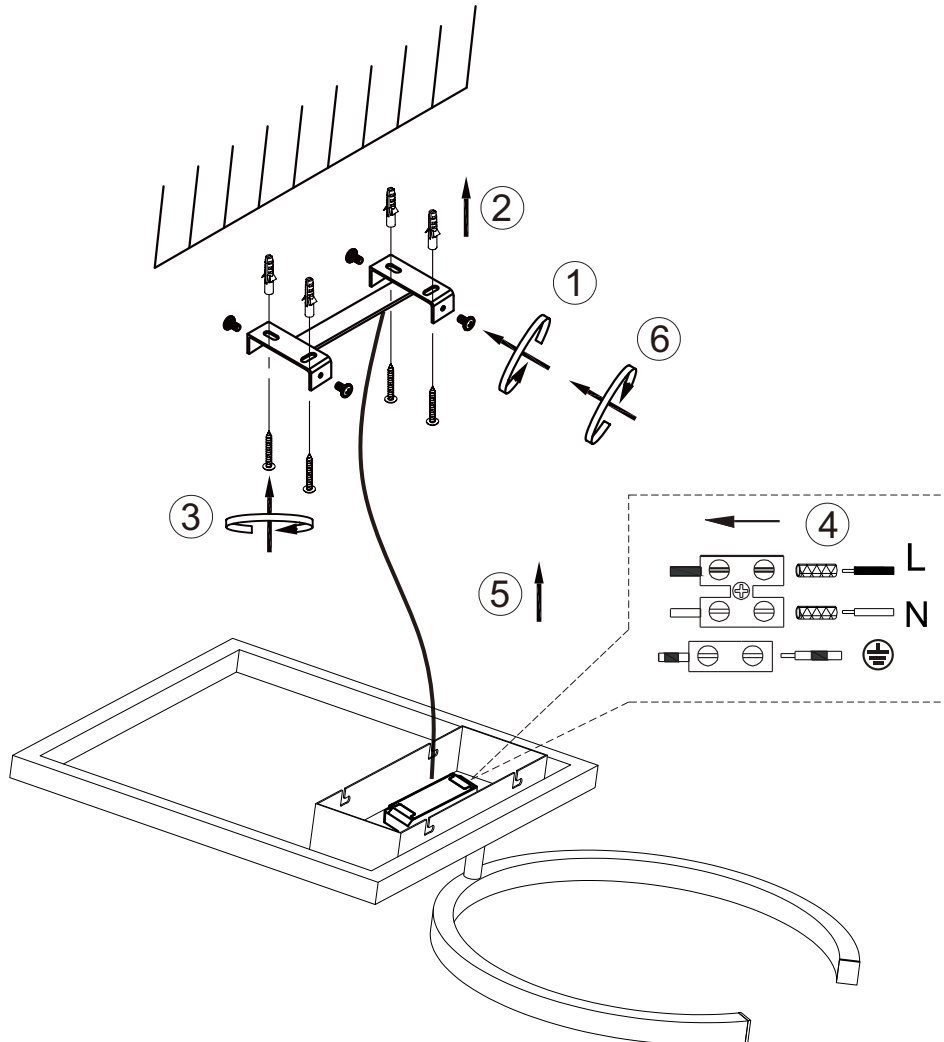

(SR) UPOZORENJE!

Prije početka montaže, pažljivo pročitajte sigurnosne upute!

230V~50Hz, LED 23.5W

ON	OFF	ON	OFF	ON
100%	1 sec	50%	1 sec	25%

reality-leuchten.de/
R62162105