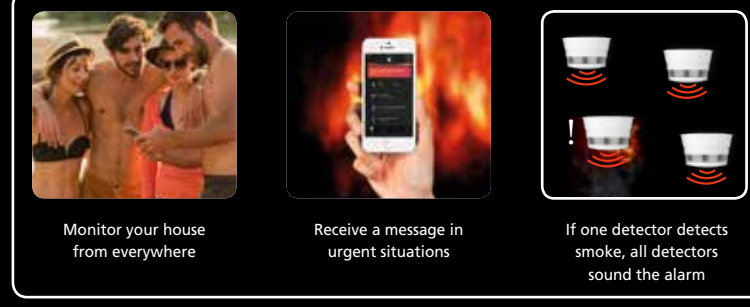

A smoke detector warns you about fire, but what happens when you are not at home? With the smart smoke detector set you and your emergency contacts receive a notification on your smartphone. The two smoke detectors are connected via the Smartwares Link and warn you with a loud alarm and a notification via the HomeWizard Link app, wherever you are.

smartwares Europe
Jules Verneweg 87
5015 BH Tilburg
The Netherlands
service.smartwares.eu

Specifications smoke detector
868 MHz
Battery: CR123A
Battery life time: 5 years
85dB
Interconnectable up to 32 smoke detectors

Specifications Link
868 MHz
100 - 240V - 50-60Hz
Wattage: 3W