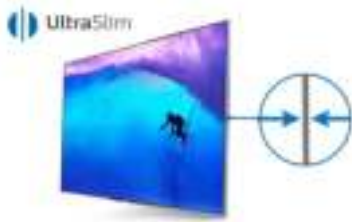

Kenmerken

Uiterst gestroomlijnd

Gestroomlijnd. Geavanceerd. Elegant. Nauwkeurig. Het Philips Ultra Slim-silhouet. Dat zo iets subtiels zo kan inspireren is niet verrassend, het is een verrijking van uw interieur.