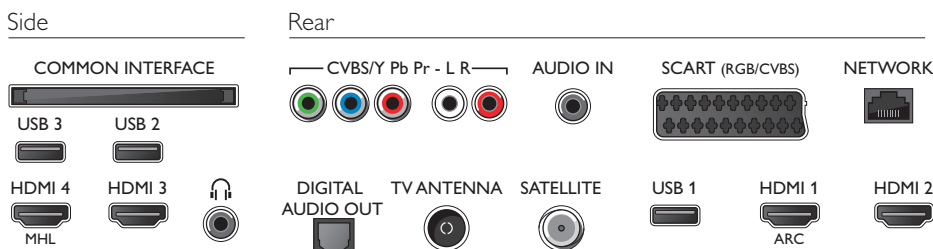

Connections

Publicatiedatum
2017-05-19

Versie: 13.0.1

12 NC: 8670 001 36407
EAN: 87 18863 00851 5

© 2017 Koninklijke Philips N.V.
Alle rechten voorbehouden.

Specificaties kunnen zonder voorafgaande kennisgeving worden gewijzigd. Handelsmerken zijn het eigendom van Koninklijke Philips N.V. en hun respectieve eigenaren.

www.philips.com

- EPG en actuele gegevens (tot 8 dagen) zijn afhankelijk van land en kabelmaatschappij.
- Energieverbruik in kWh per jaar, op basis van het stroomverbruik van de televisie als deze 4 uur per dag, 365 dagen per jaar is ingeschakeld. Het werkelijke energieverbruik hangt af van hoe de televisie wordt gebruikt.
- De TV biedt ondersteuning voor gratis DVB-uitzendingen. Mogelijk worden bepaalde DVB-aanbieders niet ondersteund. Ga voor een recente lijst met aanbieders naar het gedeelte met veelgestelde vragen van de ondersteuningswebsite van Philips. Voor bepaalde aanbieders zijn voorwaarden en een abonnement vereist. Neem voor meer informatie contact op met uw aanbieder.
- (Philips) alleen compatibel met specifieke Philips player-apparaten.
- Philips TV Remote-app en verwante functionaliteiten verschillen per TV-model, provider en land, smart device-model en besturingssysteem. Ga voor meer informatie naar: www.philips.com/TVRemoteapp.
- Het aanbod van Smart TV-apps verschilt per TV-model en land. Ga voor meer informatie naar: www.philips.com/smarttv.
- Alleen opnemen via USB voor digitale kanalen. Opnamen kunnen worden beperkt door een kopieerbeveiliging (CI+). Voor bepaalde landen en kanalen zijn mogelijk beperkingen van toepassing.
- Compatibiliteit hangt af van Wi-Fi Miracast-certificering in Android 4.2 of hoger. Raadpleeg de handleiding van uw apparaat voor meer informatie.