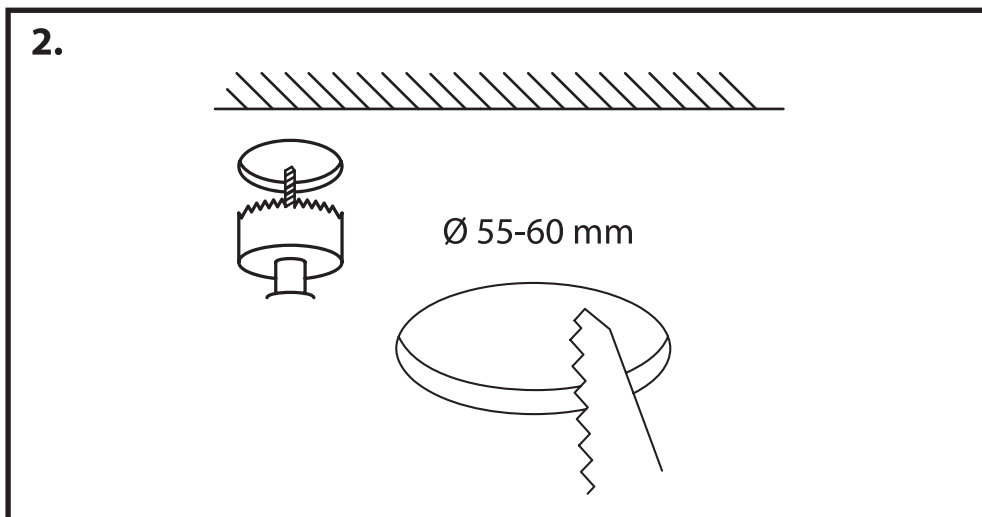

NL - Gebruikershandleiding voor Groenovatie inbouwspot. Deze handleiding bevat belangrijke informatie over de montage van het artikel. Lees de handleiding daarom zorgvuldig door voordat u aan de installatie begint.

Artikel	Kleur
GCT006-B	Zwart
GCT006-W	Wit

LET OP!

Ernstig letsel, brand of schade mogelijk. Maak voor de installatie alle aansluitkabels stroomvrij en dek deze af.

- De inbouwspot dient te worden geïnstalleerd of onderhouden door een gekwalificeerde elektricien en bedraad in overeenstemming met de meest recente IEE elektrische voorschriften of de nationale vereisten.

- Dit artikel is gelabeld met een doorgestreepte afvalcontainer met een enkele zwarte lijn eronder (AEEA / WEEE), zoals vereist door de Europese Gemeenschapsrichtlijn 2012/19/EU.

Dit symbool heeft betrekking op gebruikte elektrische en elektronische apparaten, daarom mag dit product niet met het normaal huishoudelijk afval worden weggegooid.