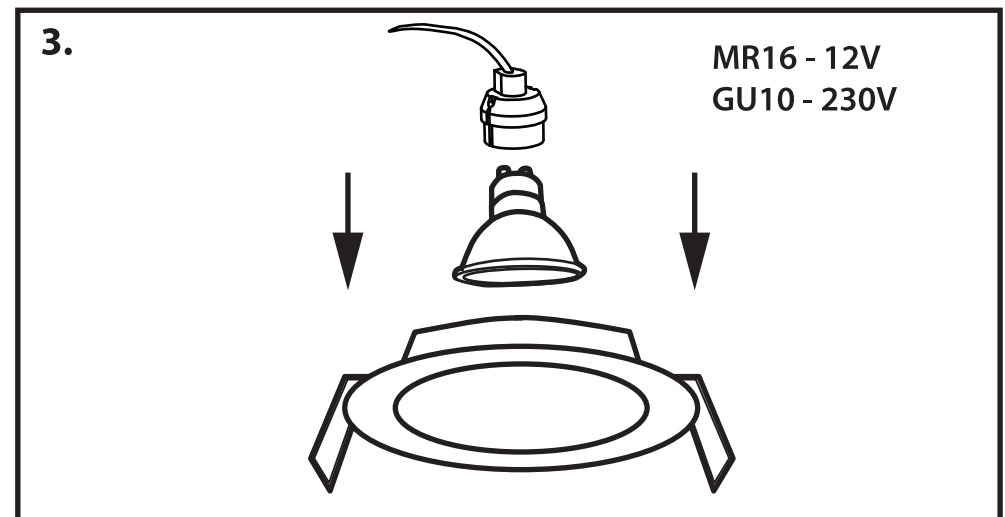

NL - Gebruikershandleiding voor Groenovatie inbouwspot. Deze handleiding bevat belangrijke informatie over de montage van het artikel. Lees de handleiding daarom zorgvuldig door voordat u aan de installatie begint.

Artikel	Kleur
GCT006-B	Zwart
GCT006-W	Wit

LET OP!

Ernstig letsel, brand of schade mogelijk. Maak voor de installatie alle aansluitkabels stroomvrij en dek deze af.

- De inbouwspot dient te worden geïnstalleerd of onderhouden door een gekwalificeerde elektricien en bedraad in overeenstemming met de meest recente IEE elektrische voorschriften of de nationale vereisten.

- Dit artikel is gelabeld met een doorgestreepte afvalcontainer met een enkele zwarte lijn eronder (AEEA / WEEE), zoals vereist door de Europese Gemeenschapsrichtlijn 2012/19/EU.

Dit symbool heeft betrekking op gebruikte elektrische en elektronische apparaten, daarom mag dit product niet met het normaal huishoudelijk afval worden weggegooid.