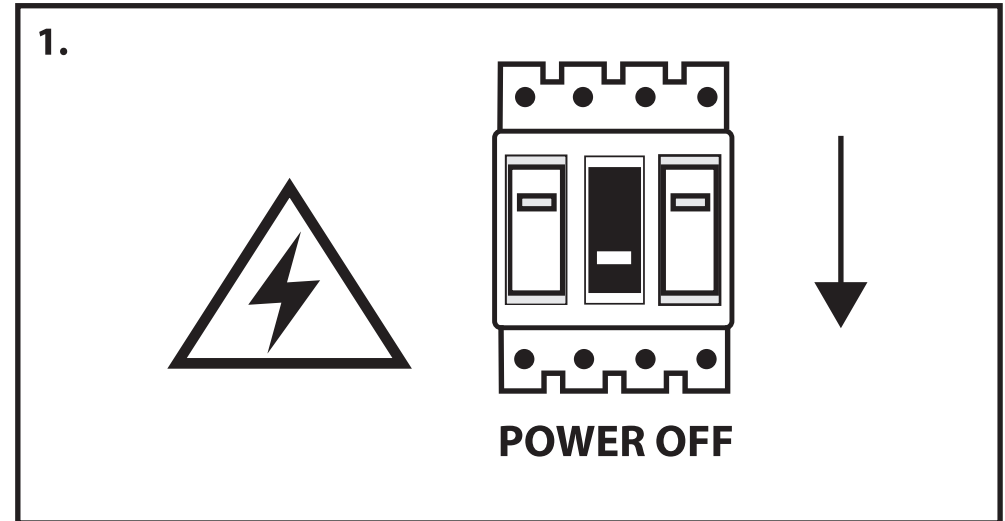

NL - Gebruikershandleiding voor Groenovatie inbouwspot. Deze handleiding bevat belangrijke informatie over de montage van het artikel. Lees de handleiding daarom zorgvuldig door voordat u aan de installatie begint.

Artikel	Kleur
GCT006-B	Zwart
GCT006-W	Wit

LET OP!

Ernstig letsel, brand of schade mogelijk. Maak voor de installatie alle aansluitkabels stroomvrij en dek deze af.

- De inbouwspot dient te worden geïnstalleerd of onderhouden door een gekwalificeerde elektricien en bedraad in overeenstemming met de meest recente IEE elektrische voorschriften of de nationale vereisten.

- Dit artikel is gelabeld met een doorgestreepte afvalcontainer met een enkele zwarte lijn eronder (AEEA / WEEE), zoals vereist door de Europese Gemeenschapsrichtlijn 2012/19/EU.

Dit symbool heeft betrekking op gebruikte elektrische en elektronische apparaten, daarom mag dit product niet met het normaal huishoudelijk afval worden weggegooid.