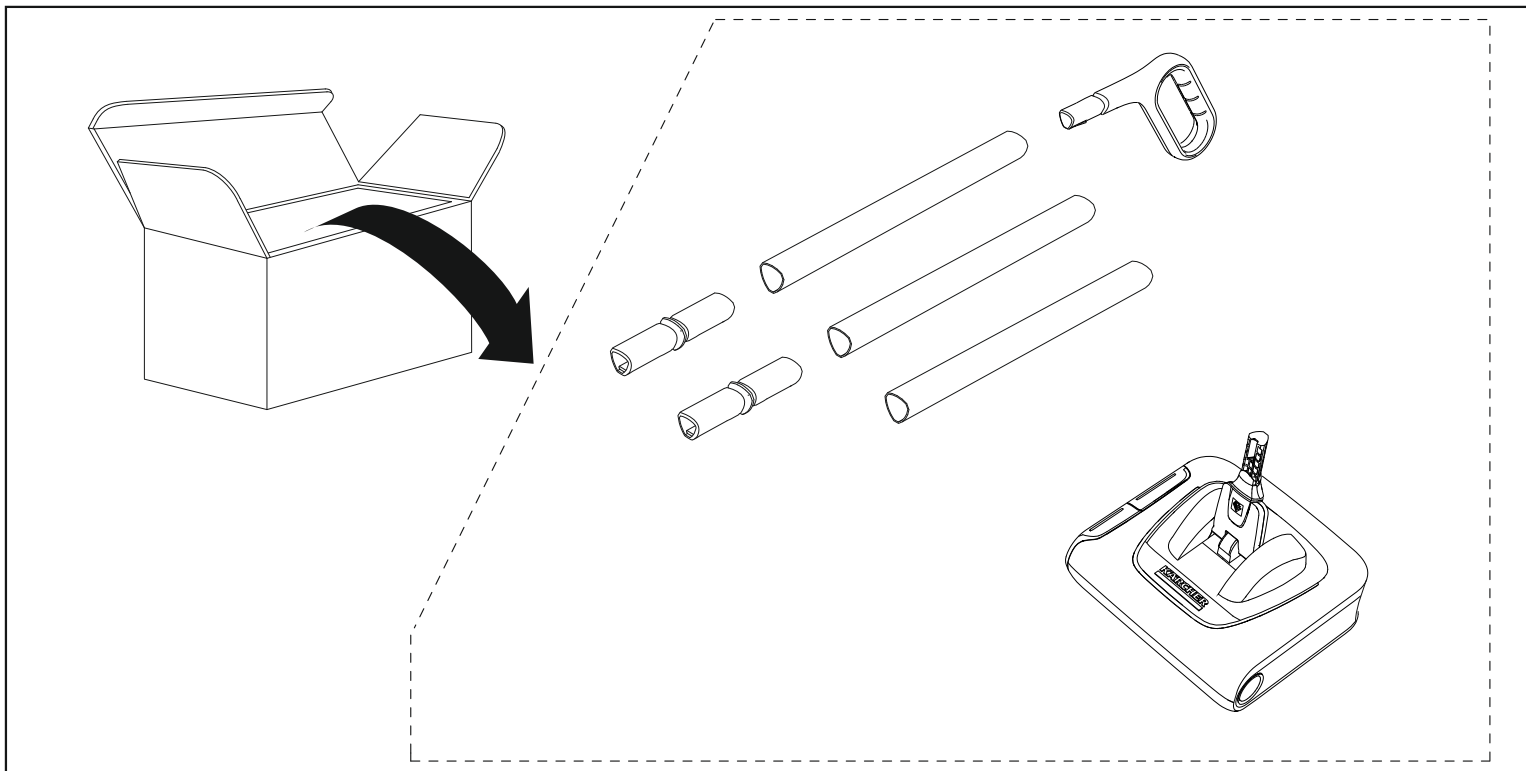

KB 5

<p>Li-Ion</p>	<p>3,7 V</p>		<p>370 ml</p>		<p>1,2 kg</p>			
<p>nom</p>	<p>20 W</p>		<p>55 db(A)</p>		<p>180 min</p>			
	<table border="1"> <tr> <td>V</td> <td>5,5</td> </tr> <tr> <td>mA</td> <td>600</td> </tr> </table>	V	5,5	mA	600	<p>PS01</p>		<p>20/30 min</p>
V	5,5							
mA	600							