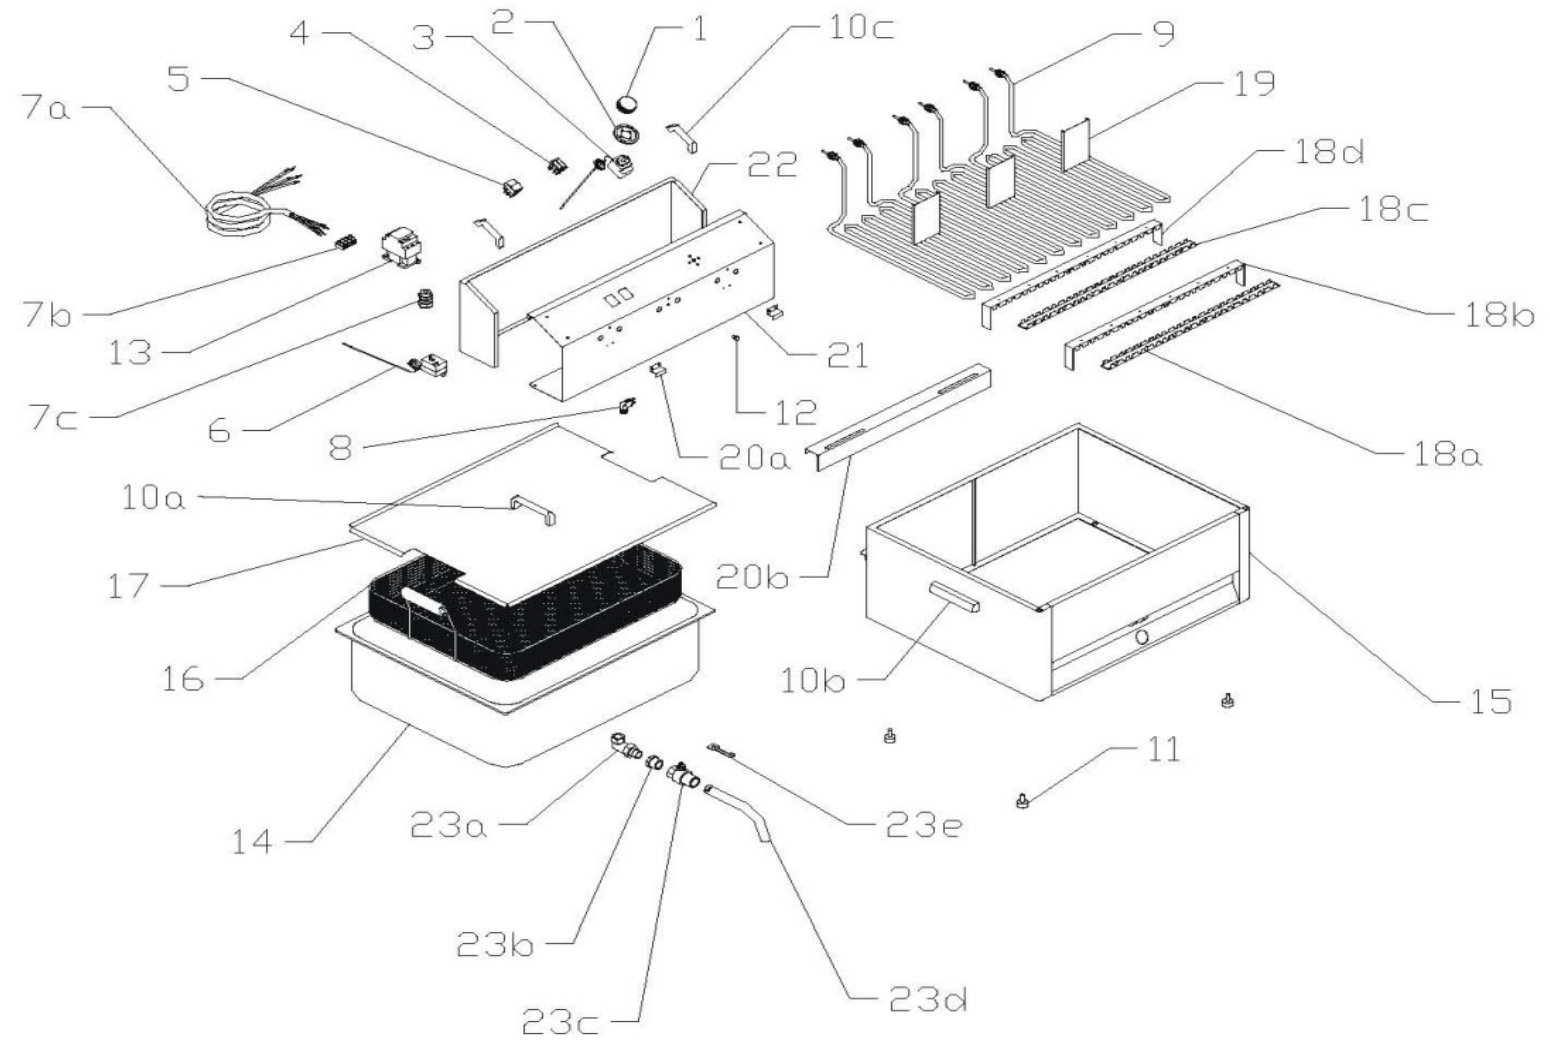

7471.1002

Onderdelen informatie
Erzatzteil information
Spare part information
Information de pièces

POS:	Art.No.:	Omschrijving:	Aantal:
1	9995.5282	KNOP	
2	9481.0290	ROZET	
3	9691.0090	THERMOSTAAT	
4	9998.6656	LAMP	
5	9993.0011	SCHAKELAAR	
6	9998.0362	THERMOSTAAT	
7A			
7B			
7C			
8	9162.0472	SCHAKELAAR	
9	9993.7026	ELEMENT	
10A	9000.0035	GREEP	
10B			
10C			
11			
12	9266.0167	RELAIS	
13			
14			
15	9989.0119	MAND	
16			
17			
18A			
18B			
18C1			
18C2			
19			
20			
21			
22			
23A			
23B	9998.4535	KRAAN	
23C	9000.0122	AFTAPPIJP	
23D			
23E1			
23E2			