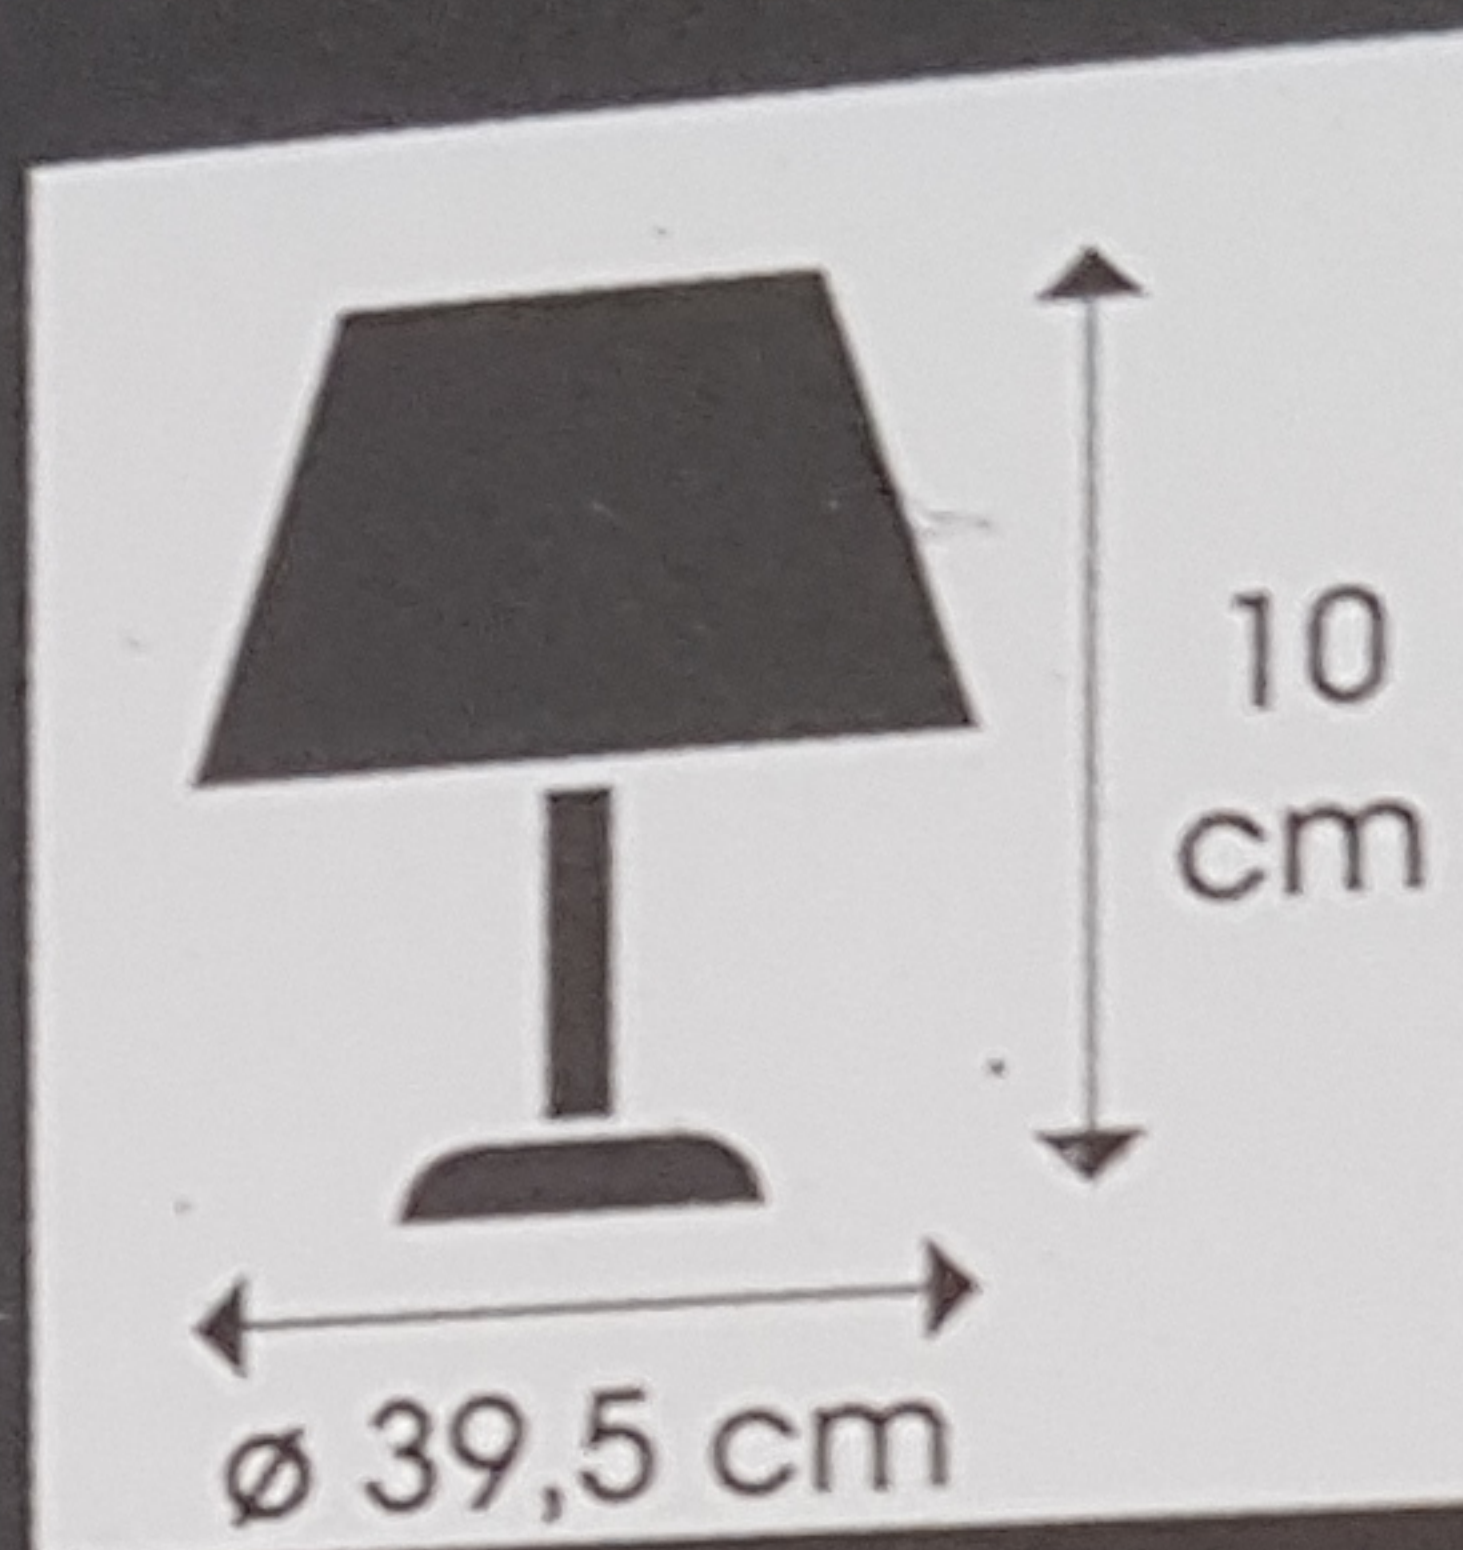

CE

max.  
**40**  
watts  
230 V ~ 50 Hz