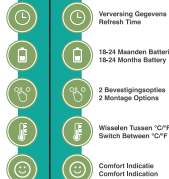

Verversing Gegevens
Refresh Time

18-24 Maanden Batterij
18-24 Months Battery

2 Bevestigingsopties
2 Montage Options

Wisselen Tussen °C/°F
Switch Between °C/°F

Comfort Indicatie
Comfort Indication

SPECIFICATIES

TEMPERATUUR

LUCHTVOCHTIGHEID

INHOUD

SPECIFICATIES

TEMPERATURE

HUMIDITY

CONTENTS

yuconnofficial

Made in China