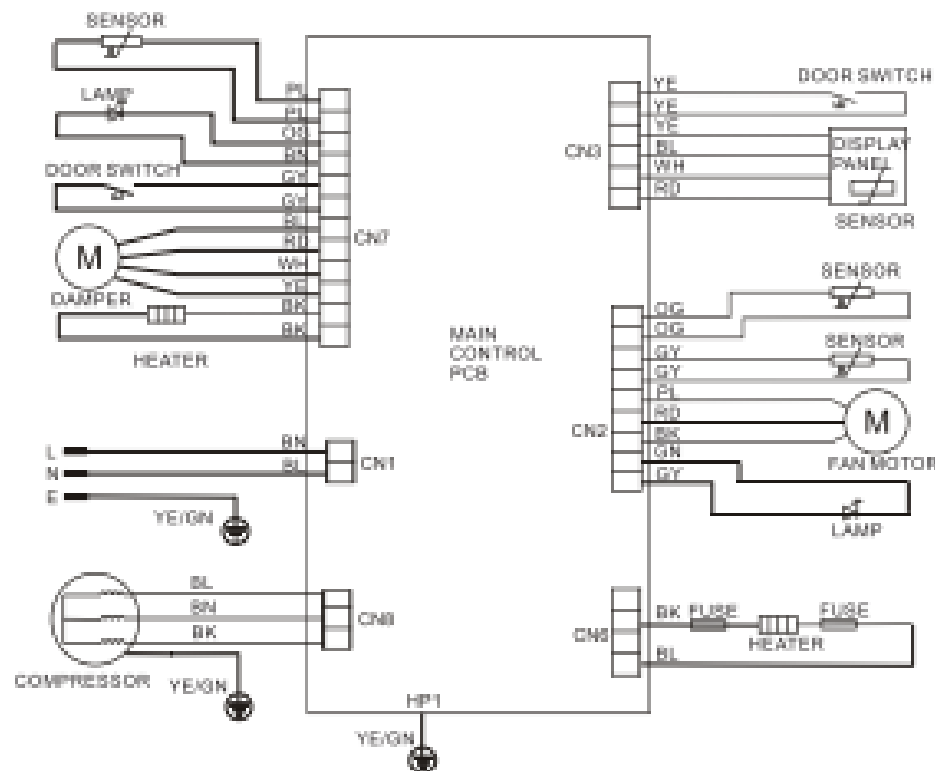

exquisit

Importer: Domest Multibrand Sales & Services Gildenstraat 6 3881 RG Nijkerk-NL

Model: SBS146-WS-040ES
Koelvriescombinatie side by side

Version: E1 Batch: Y MM

Klimaatklasse	SN,N,ST,T
Netto inhoud	439L
Vriesvermogen	11.2kg/24h
Beveiligingsklasse	I
Spanning	220-240V
Frequentie	50Hz
Opgenomen vermogen	1.5A
Stroomverbruik ontthooing	240W
Stroomverbruik	150W
Koelmiddel	R600a(75g)
Isolatie middel	Cyclopentane
Standard:	EN 62552:2020

CE