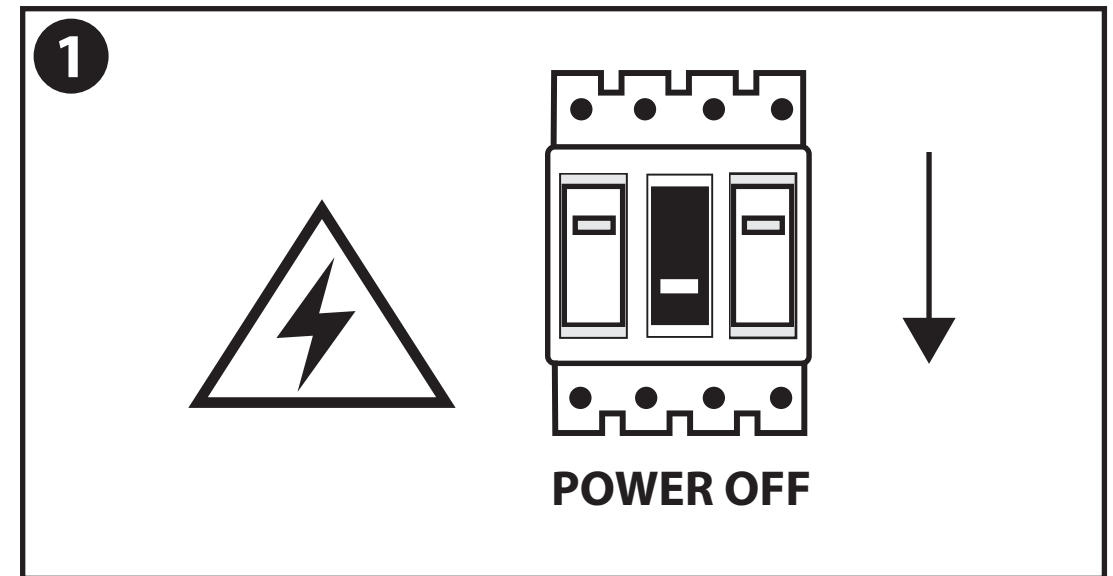

NL - Gebruikershandleiding voor Lamp #1 Vintage Industriële Hanglamp Zwart Met Diffuser 32cm.
Deze handleiding bevat belangrijke informatie over de montage van het artikel.
Lees de handleiding daarom zorgvuldig door voordat u aan de installatie begint.

LET OP!

Ernstig letsel, brand of schade mogelijk. Maak voor de installatie alle aansluitkabels stroomvrij en dek deze af.

Artikelnummer	Kleur
GRH088-B	Zwart
GRH088-G	Grijs
GRH088-W	Wit

- De armatuur dient te worden geïnstalleerd of onderhouden door een gekwalificeerde elektricien en bedraad in overeenstemming met de meest recente IEE elektrische voorschriften of de nationale vereisten.
- Dit artikel is gelabeld met een doorgestreepte afvalcontainer met een enkele zwarte lijn eronder (AEEA / WEEE), zoals vereist door de Europese Gemeenschapsrichtlijn 2012/19/EU. Dit symbool heeft betrekking op gebruikte elektrische en elektronische apparaten, daarom mag dit product niet met het normaal huishoudelijk afval worden weggegooid. De gebruiker is verantwoordelijk voor de verwijdering van deze apparaten via een aangewezen inzameling van afgedankte elektrische en elektronische apparatuur. Via het afvalverwerkingsbedrijf dat de genoemde diensten levert, helpt u actief mee om schadelijke effecten op het milieu te voorkomen door onjuiste verwijdering van schadelijke componenten te voorkomen.