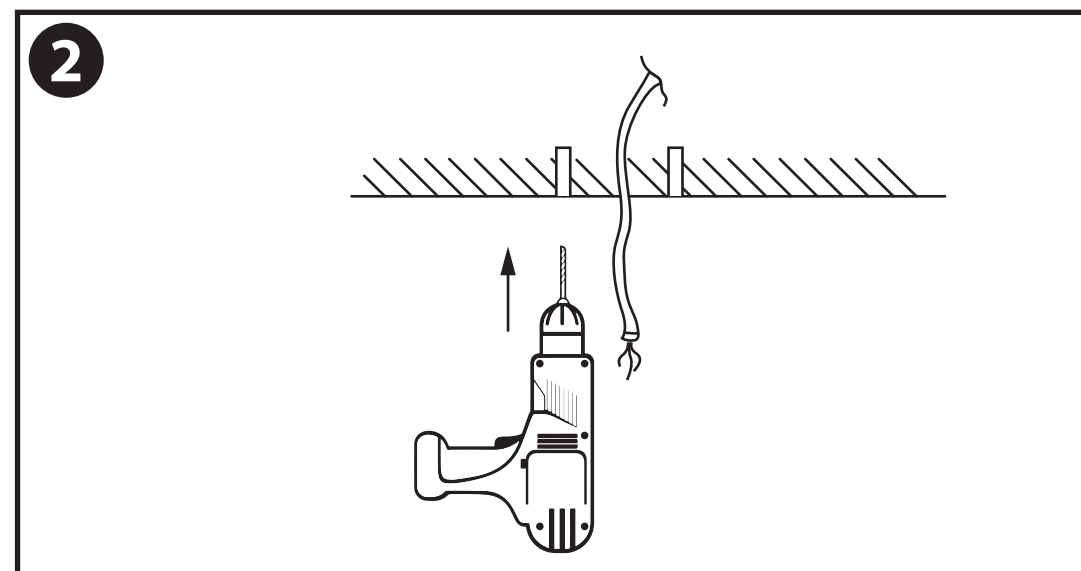

NL - Gebruikershandleiding voor Lamp #1 Vintage Industriële Hanglamp Zwart Met Diffuser 32cm.
Deze handleiding bevat belangrijke informatie over de montage van het artikel.
Lees de handleiding daarom zorgvuldig door voordat u aan de installatie begint.

LET OP!

Ernstig letsel, brand of schade mogelijk. Maak voor de installatie alle aansluitkabels stroomvrij en dek deze af.

Artikelnummer	Kleur
GRH088-B	Zwart
GRH088-G	Grijs
GRH088-W	Wit

- De armatuur dient te worden geïnstalleerd of onderhouden door een gekwalificeerde elektricien en bedraad in overeenstemming met de meest recente IEE elektrische voorschriften of de nationale vereisten.
- Dit artikel is gelabeld met een doorgestreepte afvalcontainer met een enkele zwarte lijn eronder (AEEA / WEEE), zoals vereist door de Europese Gemeenschapsrichtlijn 2012/19/EU. Dit symbool heeft betrekking op gebruikte elektrische en elektronische apparaten, daarom mag dit product niet met het normaal huishoudelijk afval worden weggegooid. De gebruiker is verantwoordelijk voor de verwijdering van deze apparaten via een aangewezen inzameling van afgedankte elektrische en elektronische apparatuur. Via het afvalverwerkingsbedrijf dat de genoemde diensten levert, helpt u actief mee om schadelijke effecten op het milieu te voorkomen door onjuiste verwijdering van schadelijke componenten te voorkomen.