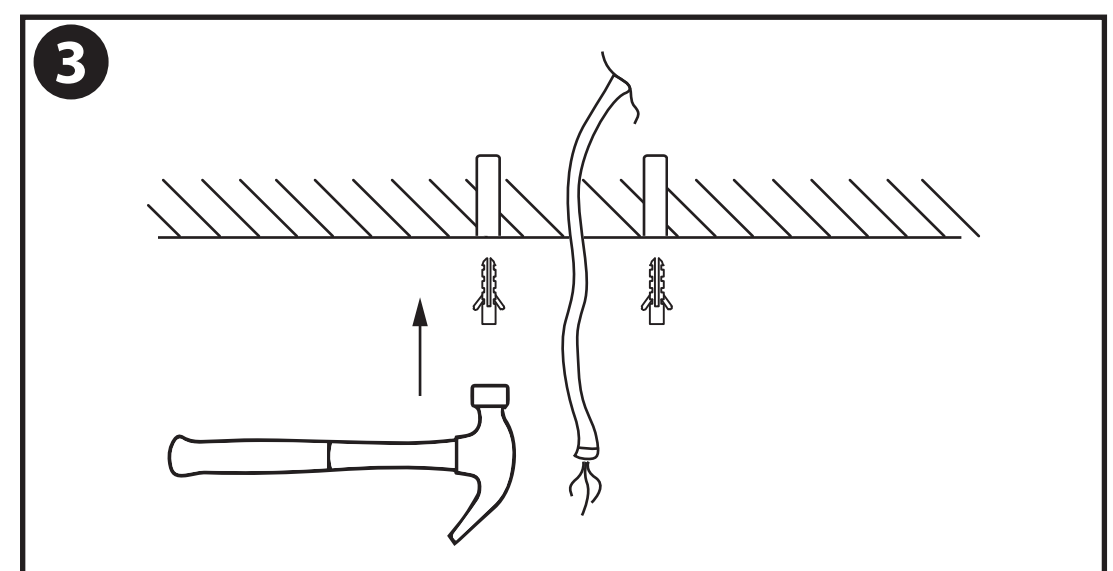

NL - Gebruikershandleiding voor Lamp #1 Vintage Industriële Hanglamp Zwart Met Diffuser 32cm.
Deze handleiding bevat belangrijke informatie over de montage van het artikel.
Lees de handleiding daarom zorgvuldig door voordat u aan de installatie begint.

LET OP!

Ernstig letsel, brand of schade mogelijk. Maak voor de installatie alle aansluitkabels stroomvrij en dek deze af.

Artikelnummer	Kleur
GRH088-B	Zwart
GRH088-G	Grijs
GRH088-W	Wit

- De armatuur dient te worden geïnstalleerd of onderhouden door een gekwalificeerde elektricien en bedraad in overeenstemming met de meest recente IEE elektrische voorschriften of de nationale vereisten.
- Dit artikel is gelabeld met een doorgestreepte afvalcontainer met een enkele zwarte lijn eronder (AEEA / WEEE), zoals vereist door de Europese Gemeenschapsrichtlijn 2012/19/EU. Dit symbool heeft betrekking op gebruikte elektrische en elektronische apparaten, daarom mag dit product niet met het normaal huishoudelijk afval worden weggegooid. De gebruiker is verantwoordelijk voor de verwijdering van deze apparaten via een aangewezen inzameling van afgedankte elektrische en elektronische apparatuur. Via het afvalverwerkingsbedrijf dat de genoemde diensten levert, helpt u actief mee om schadelijke effecten op het milieu te voorkomen door onjuiste verwijdering van schadelijke componenten te voorkomen.