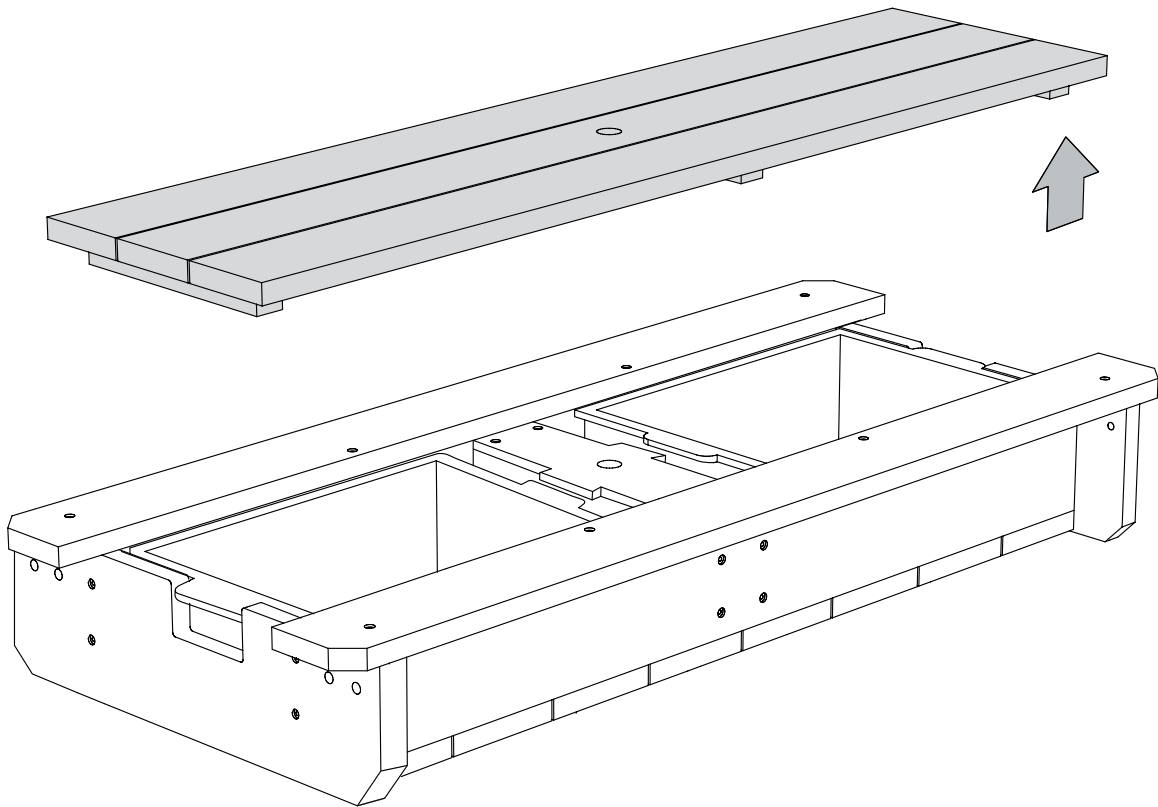

s3

16x

Sand / water table

1

952.5 x 35 x 244mm

2

Sand / water table

6