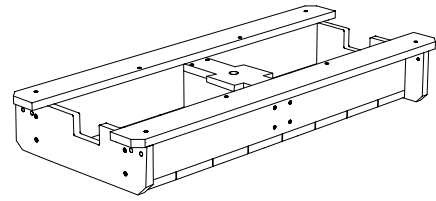

s3

16x

Sand / water table

1

952.5 x 35 x 244mm

2

Sand / water table

6