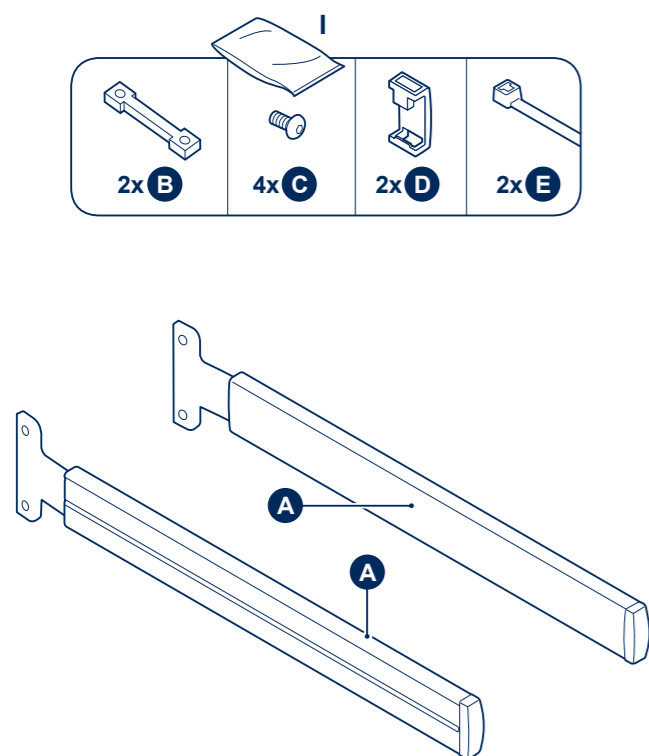

OPTIONAL EFA 8825 AV SUPPORT (MAX. 1x)

Mounting instructions
 Montageanleitung
 Consignes d'installation
 Montagevoorschrift
 Instrucciones de montaje
 Istruzioni di montaggio

Manual de montagem
 Montageföreskrifter
 Instrukcja montażu
 Инструкция по сборке
 и установке
 Návod k montáži