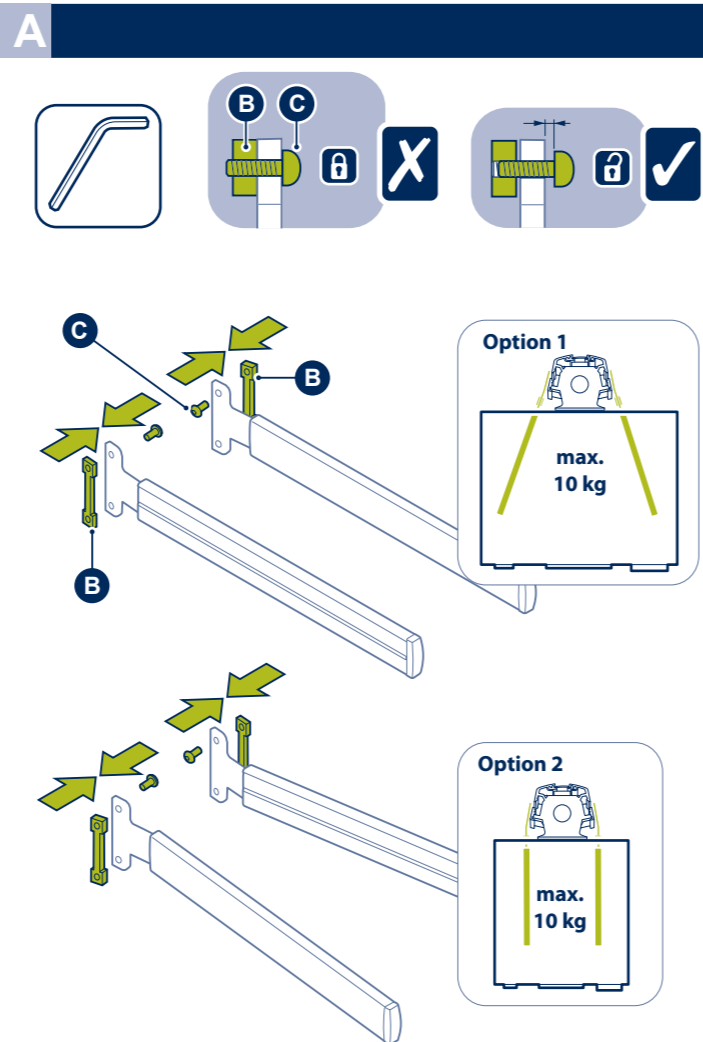

OPTIONAL EFA 8825 AV SUPPORT (MAX. 1x)

Mounting instructions
 Montageanleitung
 Consignes d'installation
 Montagevoorschrift
 Instrucciones de montaje
 Istruzioni di montaggio

Manual de montagem
 Montageföreskrifter
 Instrukcja montażu
 Инструкция по сборке
 и установке
 Návod k montáži

EFF 8230
 EFF 8330

Important
 Wichtig
 Important
 Belangrijk
 Importante
 Importante
 Viktigt
 Ważne
 Важно
 Důležitý
 Dôležitý
 Fontos
 Önemli
 Important

Для монтажу необхідно 2 людини Important

Важливо
 重要