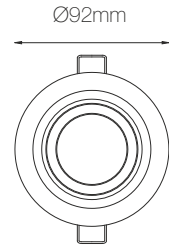

white - black

one

Gebürstetes Aluminium
Schwenkbar 45°, Drehung 360°
Der Ring beinhaltet Fassungen für

Natural brushed Aluminium
Tilts 45°, Turns 360°

Alluminio naturale spazzolato
Inclinazione 45°, giro di 360°

Aluminium naturel brossé
Angle de bascule 45°, Tourne 360°

Aluminio natural cepillado
Bascula 45°, Gira 360°

○ ONE WHITE

CODE 4478

● ONE BLACK

CODE 4479

● ONE BRUSHED

CODE 258226C