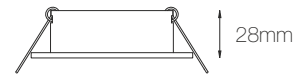

white - black

one

Gebürstetes Aluminium
Schwenkbar 45°, Drehung 360°
Der Ring beinhaltet Fassungen für

Natural brushed Aluminium
Tilts 45°, Turns 360°

Alluminio naturale spazzolato
Inclinazione 45°, giro di 360°

Aluminium naturel brossé
Angle de bascule 45°, Tourne 360°

Aluminio natural cepillado
Bascula 45°, Gira 360°

○ ONE WHITE

CODE 4478

● ONE BLACK

CODE 4479

● ONE BRUSHED

CODE 258226C