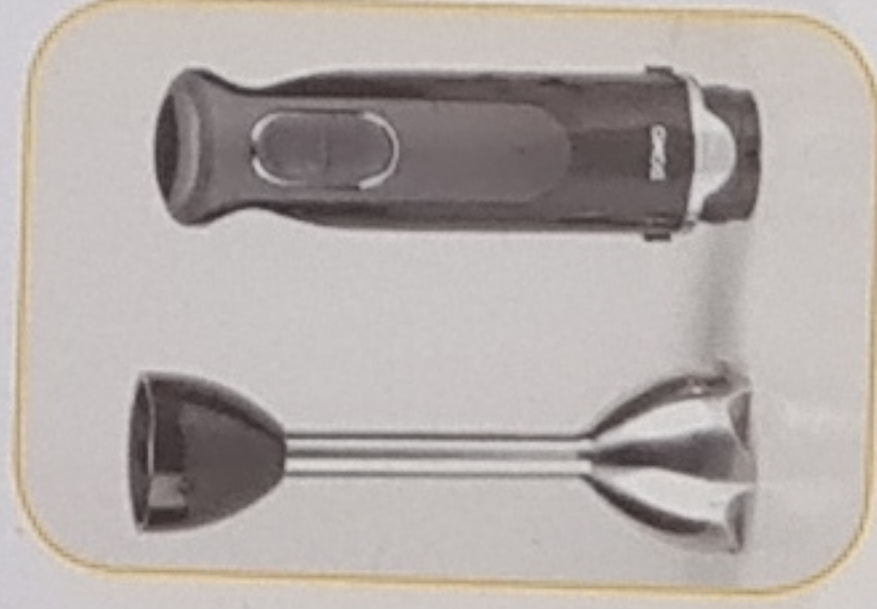

Staafmixer

- Krachtige 400W-motor
- Twee snelheden
- Ergonomische handgreep met soft-touch schakelaar
- Afneembare roestvrijstalen soepstaaf bestand tegen hoge temperaturen
- Gemakkelijk te reinigen
- Speciaal ontworpen antispat mixvoet

Mixeur plongeur

- Moteur puissant de 400W
- Deux vitesses
- Poignée ergonomique avec interrupteur soft-touch
- Pied amovible en métal avec pied en acier inoxydable, résistant à hautes températures
- Facile à nettoyer
- Pied anti-éclaboussures