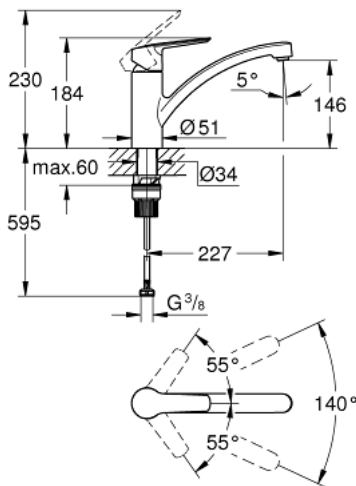

30 530 002 START KEUKENMENGKRAAN

PRODUCTOMSCHRIJVING

- Kleur: chroom
- lage uitloop
- interne kanalen, waardoor het water niet met de legering in contact komt
- GROHE SilkMove 35 mm kardoos met keramische schijven
- geïntegreerde temperatuurbegrenzer
- instelbare doorstroombegrenzer
- draaibare gegoten uitloop
- zwenkbereik 140°
- mousseur welke met behulp van slechts een muntje te vervangen is
- flexibele aansluitslangen 3/8"
- GROHE FastFixation Plus snelbevestigingssysteem
- QuickMount inbegrepen

30 530 002 START KEUKENMENGKRAAN

ONDERDELEN , februari 2021 – now

- 1: greep (Bestel-nr 48530000)
- 2: Stofkap (Bestel-nr 46492000)
- 3: Schroefring (Bestel-nr 46815000)
- 4: Kardoes (Bestel-nr 46374000)
- 5: Straalregelaar (Bestel-nr 48264000)
- 6: Bevestigingsset (Bestel-nr 48477000)
- 7: Pijpsleutel (Bestel-nr 19332000)*