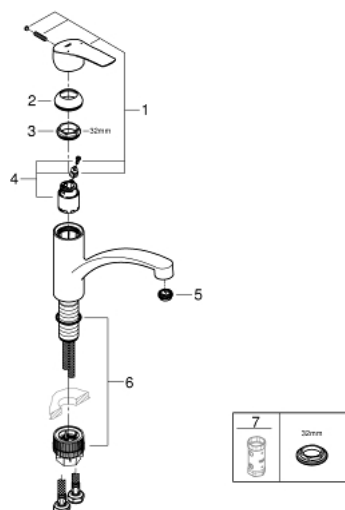

30 530 002 START KEUKENMENGKRAAN

PRODUCTOMSCHRIJVING

- Kleur: chroom
- lage uitloop
- interne kanalen, waardoor het water niet met de legering in contact komt
- GROHE SilkMove 35 mm kardoos met keramische schijven
- geïntegreerde temperatuurbegrenzer
- instelbare doorstroombegrenzer
- draaibare gegoten uitloop
- zwenkbereik 140°
- mousseur welke met behulp van slechts een muntje te vervangen is
- flexibele aansluitslangen 3/8"
- GROHE FastFixation Plus snelbevestigingssysteem
- QuickMount inbegrepen

30 530 002 START KEUKENMENGKRAAN

ONDERDELEN , februari 2021 – now

- 1: greep (Bestel-nr 48530000)
- 2: Stofkap (Bestel-nr 46492000)
- 3: Schroefring (Bestel-nr 46815000)
- 4: Kardoes (Bestel-nr 46374000)
- 5: Straalregelaar (Bestel-nr 48264000)
- 6: Bevestigingsset (Bestel-nr 48477000)
- 7: Pijpsleutel (Bestel-nr 19332000)*