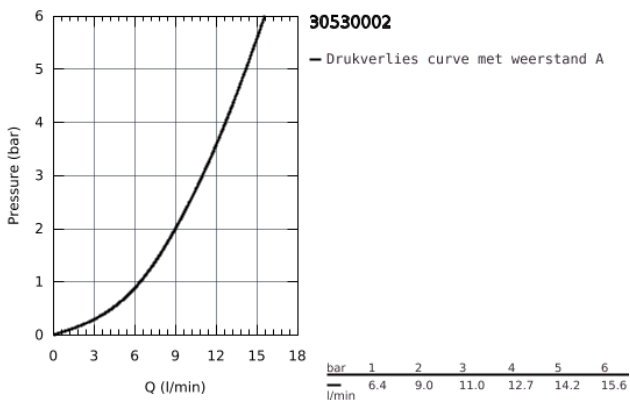

30 530 002 START KEUKENMENGKRAAN

PRODUCTOMSCHRIJVING

- Kleur: chroom
- lage uitloop
- interne kanalen, waardoor het water niet met de legering in contact komt
- GROHE SilkMove 35 mm kardoos met keramische schijven
- geïntegreerde temperatuurbegrenzer
- instelbare doorstroombegrenzer
- draaibare gegoten uitloop
- zwenkbereik 140°
- mousseur welke met behulp van slechts een muntje te vervangen is
- flexibele aansluitslangen 3/8"
- GROHE FastFixation Plus snelbevestigingssysteem
- QuickMount inbegrepen