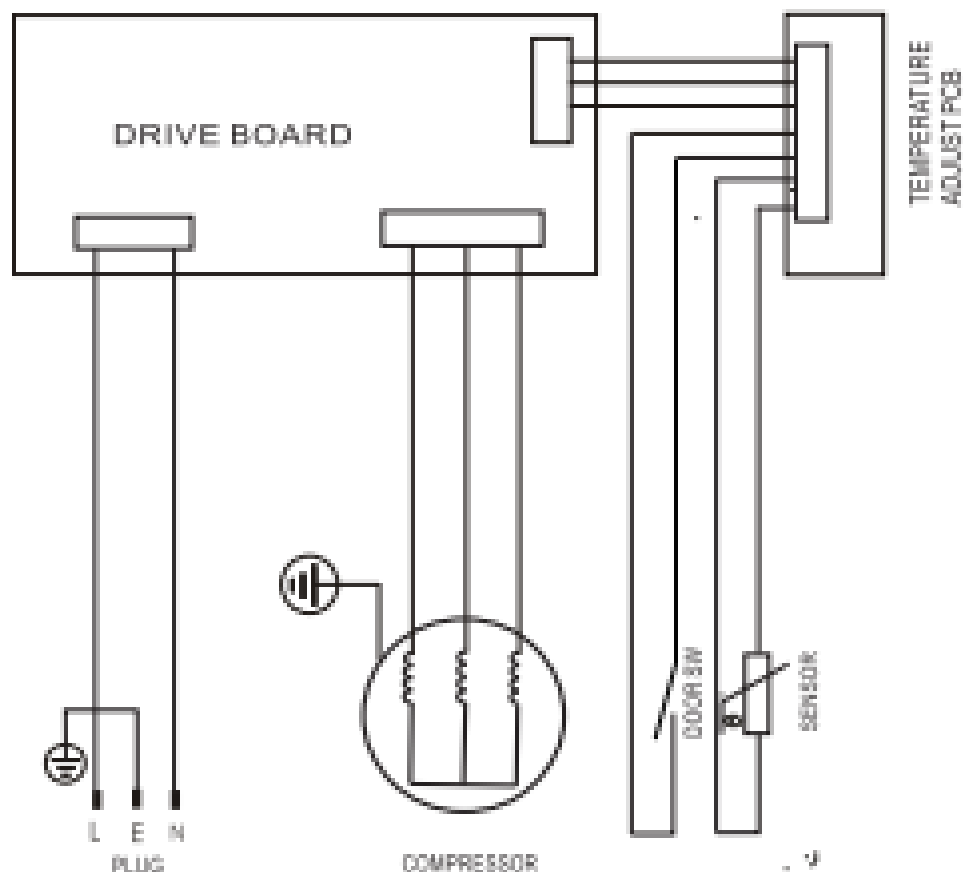

FRIZEC

Importer: Domest Multibrand Sales & Services Gildenstraat 6 3881 RG Nijkerk-NL

Model: BONN325-040CB
Koel-vries combinatie

Version: F1 Batch: Y MM

Klimaatklasse	N,ST
Netto inhoud	315L
Beveiligingsklasse	I
Spanning	220-240V
Frequentie	50Hz
Opgenomen vermogen	0.7A
Stroomverbruik	100W
Koelmiddel	R600a(70g)
Isolatie middel	Cyclopentane
Standard:	EN 62552:2020