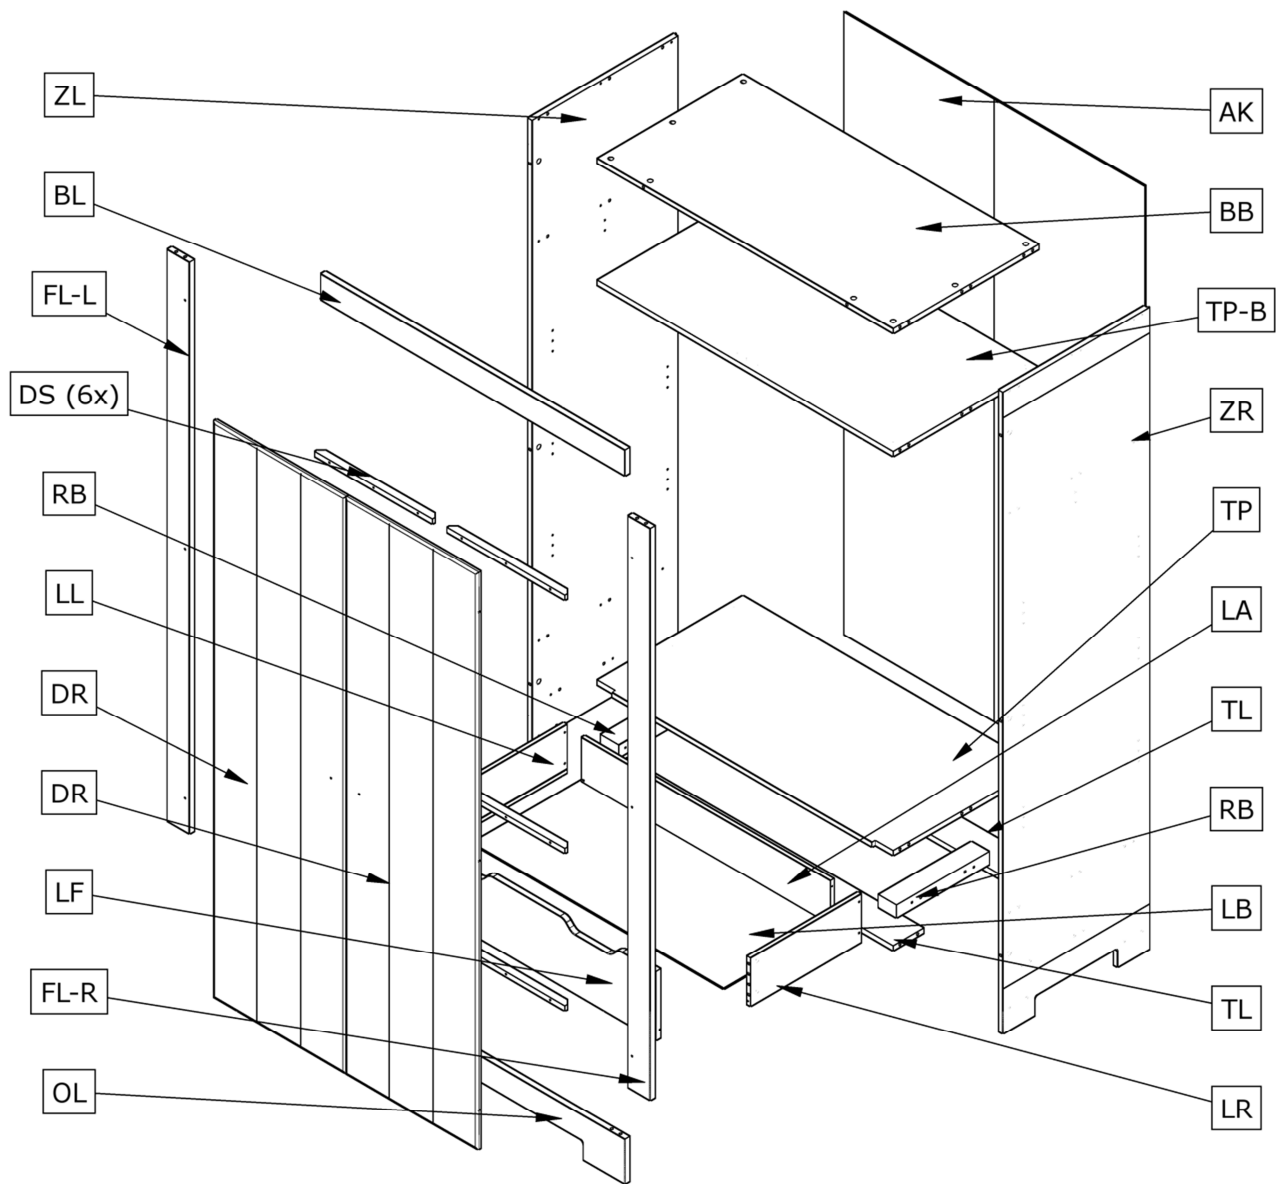

# NIKKI KAST

SCHRANK • ARMOIRE • WARDROBE

MADE BY  
**wood**

24mm	Ø15	Ø12	8x50	8x35mm
103	102	104	602	601
<b>36x</b>	<b>32x</b>	<b>4x</b>	<b>8x</b>	<b>26x</b>

selfclose L=400	K7/6,3x9	K7,8/6,3x32	3,5x35
821-L+R	247	246	219
<b>1x</b>	<b>4x</b>	<b>4x</b>	<b>22x</b>