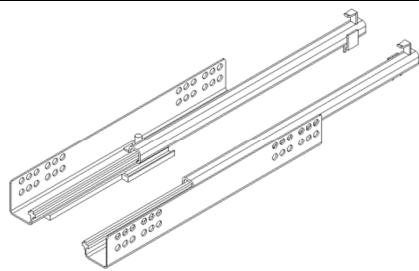

# NIKKI KAST

SCHRANK • ARMOIRE • WARDROBE

MADE BY  
**wood**

24mm	Ø15	Ø12	8x50	8x35mm
103	102	104	602	601
<b>36x</b>	<b>32x</b>	<b>4x</b>	<b>8x</b>	<b>26x</b>

selfclose L=400	K7/6,3x9	K7,8/6,3x32	3,5x35
821-L+R	247	246	219
<b>1x</b>	<b>4x</b>	<b>4x</b>	<b>22x</b>

Ø 1,4x25mm	4x16	15x22	L=163	safty balance
350	204	335	902-1063	356
<b>75x</b>	<b>2x</b>	<b>2x</b>	<b>1x</b>	<b>1x</b>

LIJM				M4x22
607	440	366	557	212
<b>1x</b>	<b>6x</b>	<b>2x</b>	<b>2x</b>	<b>2x</b>

56x30	3,5x20
5001	274
<b>2x</b>	<b>4x</b>

1.

2.

3.

4.

5.

6.

7.