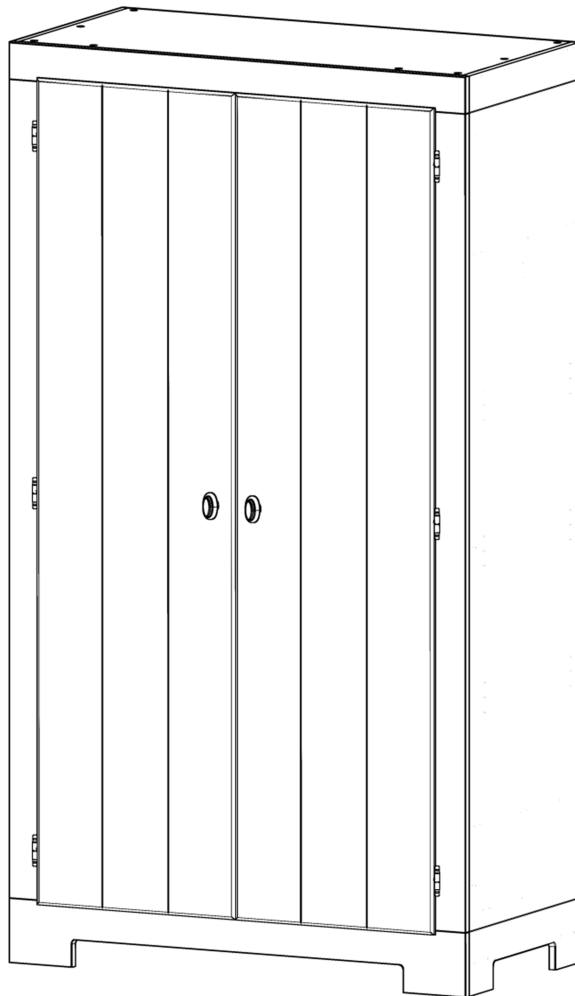

# NIKKI KAST

SCHRANK • ARMOIRE • WARDROBE

MADE BY  
**wood**

24mm	Ø15	Ø12	8x50	8x35mm
103	102	104	602	601
<b>36x</b>	<b>32x</b>	<b>4x</b>	<b>8x</b>	<b>26x</b>

selfclose L=400	K7/6,3x9	K7,8/6,3x32	3,5x35
821-L+R	247	246	219
<b>1x</b>	<b>4x</b>	<b>4x</b>	<b>22x</b>