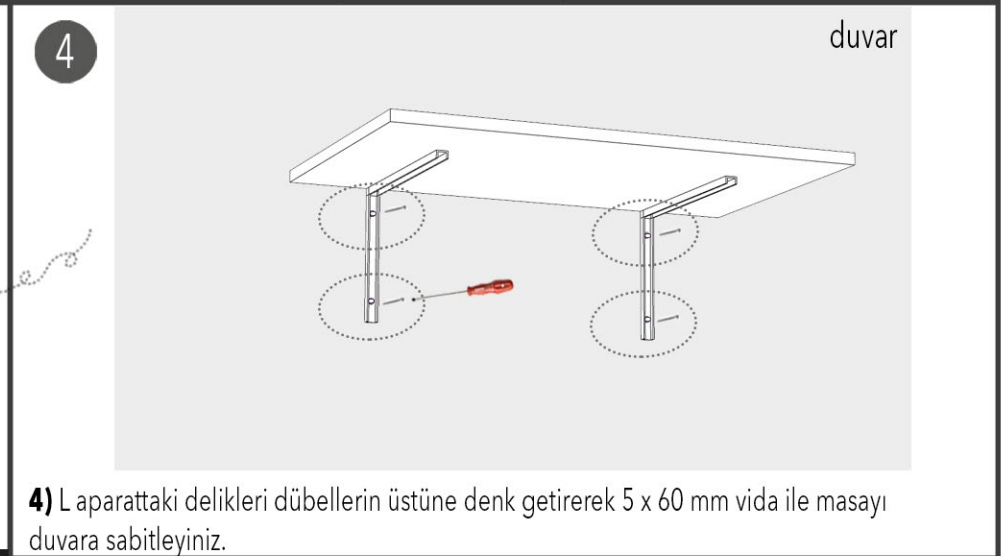

Not: Kurulumu matkap yardımıyla yapmanız tavsiye edilir.

4 x 18 mm sunta vidası 4 adet	8 mm roket Dübel 4 adet	5 x 60 mm Duvar vidası 4 adet	Katlanır konsol 2 adet
-------------------------------------	----------------------------	----------------------------------	---------------------------