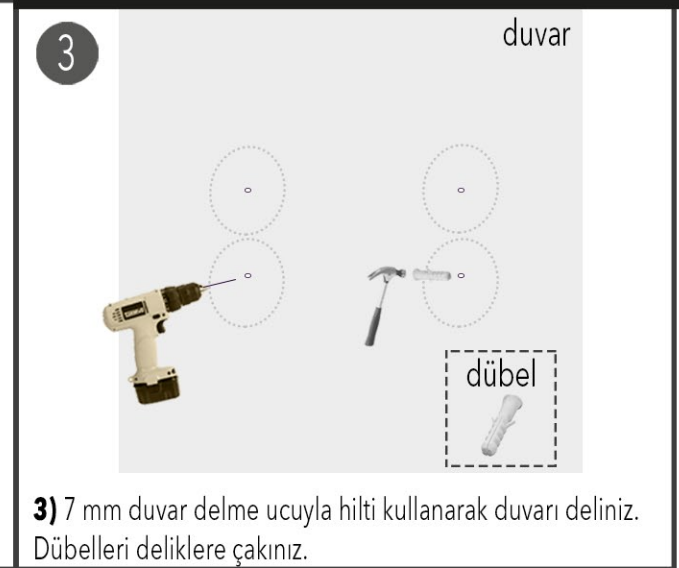

Not: Kurulumu matkap yardımıyla yapmanız tavsiye edilir.

4 x 18 mm sunta vidası 4 adet	8 mm roket Dübel 4 adet	5 x 60 mm Duvar vidası 4 adet	Katlanır konsol 2 adet
-------------------------------------	----------------------------	----------------------------------	---------------------------