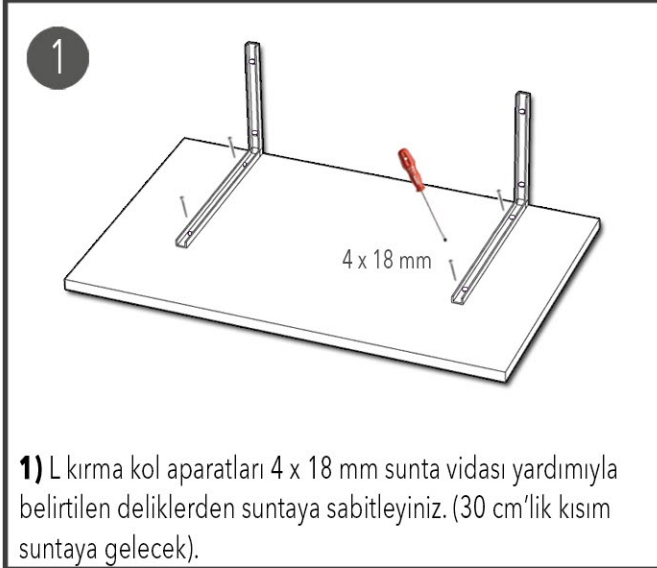

Not: Kurulumu matkap yardımıyla yapmanız tavsiye edilir.

4 x 18 mm sunta vidası 4 adet	8 mm roket Dübel 4 adet	5 x 60 mm Duvar vidası 4 adet	Katlanır konsol 2 adet
-------------------------------------	----------------------------	----------------------------------	---------------------------