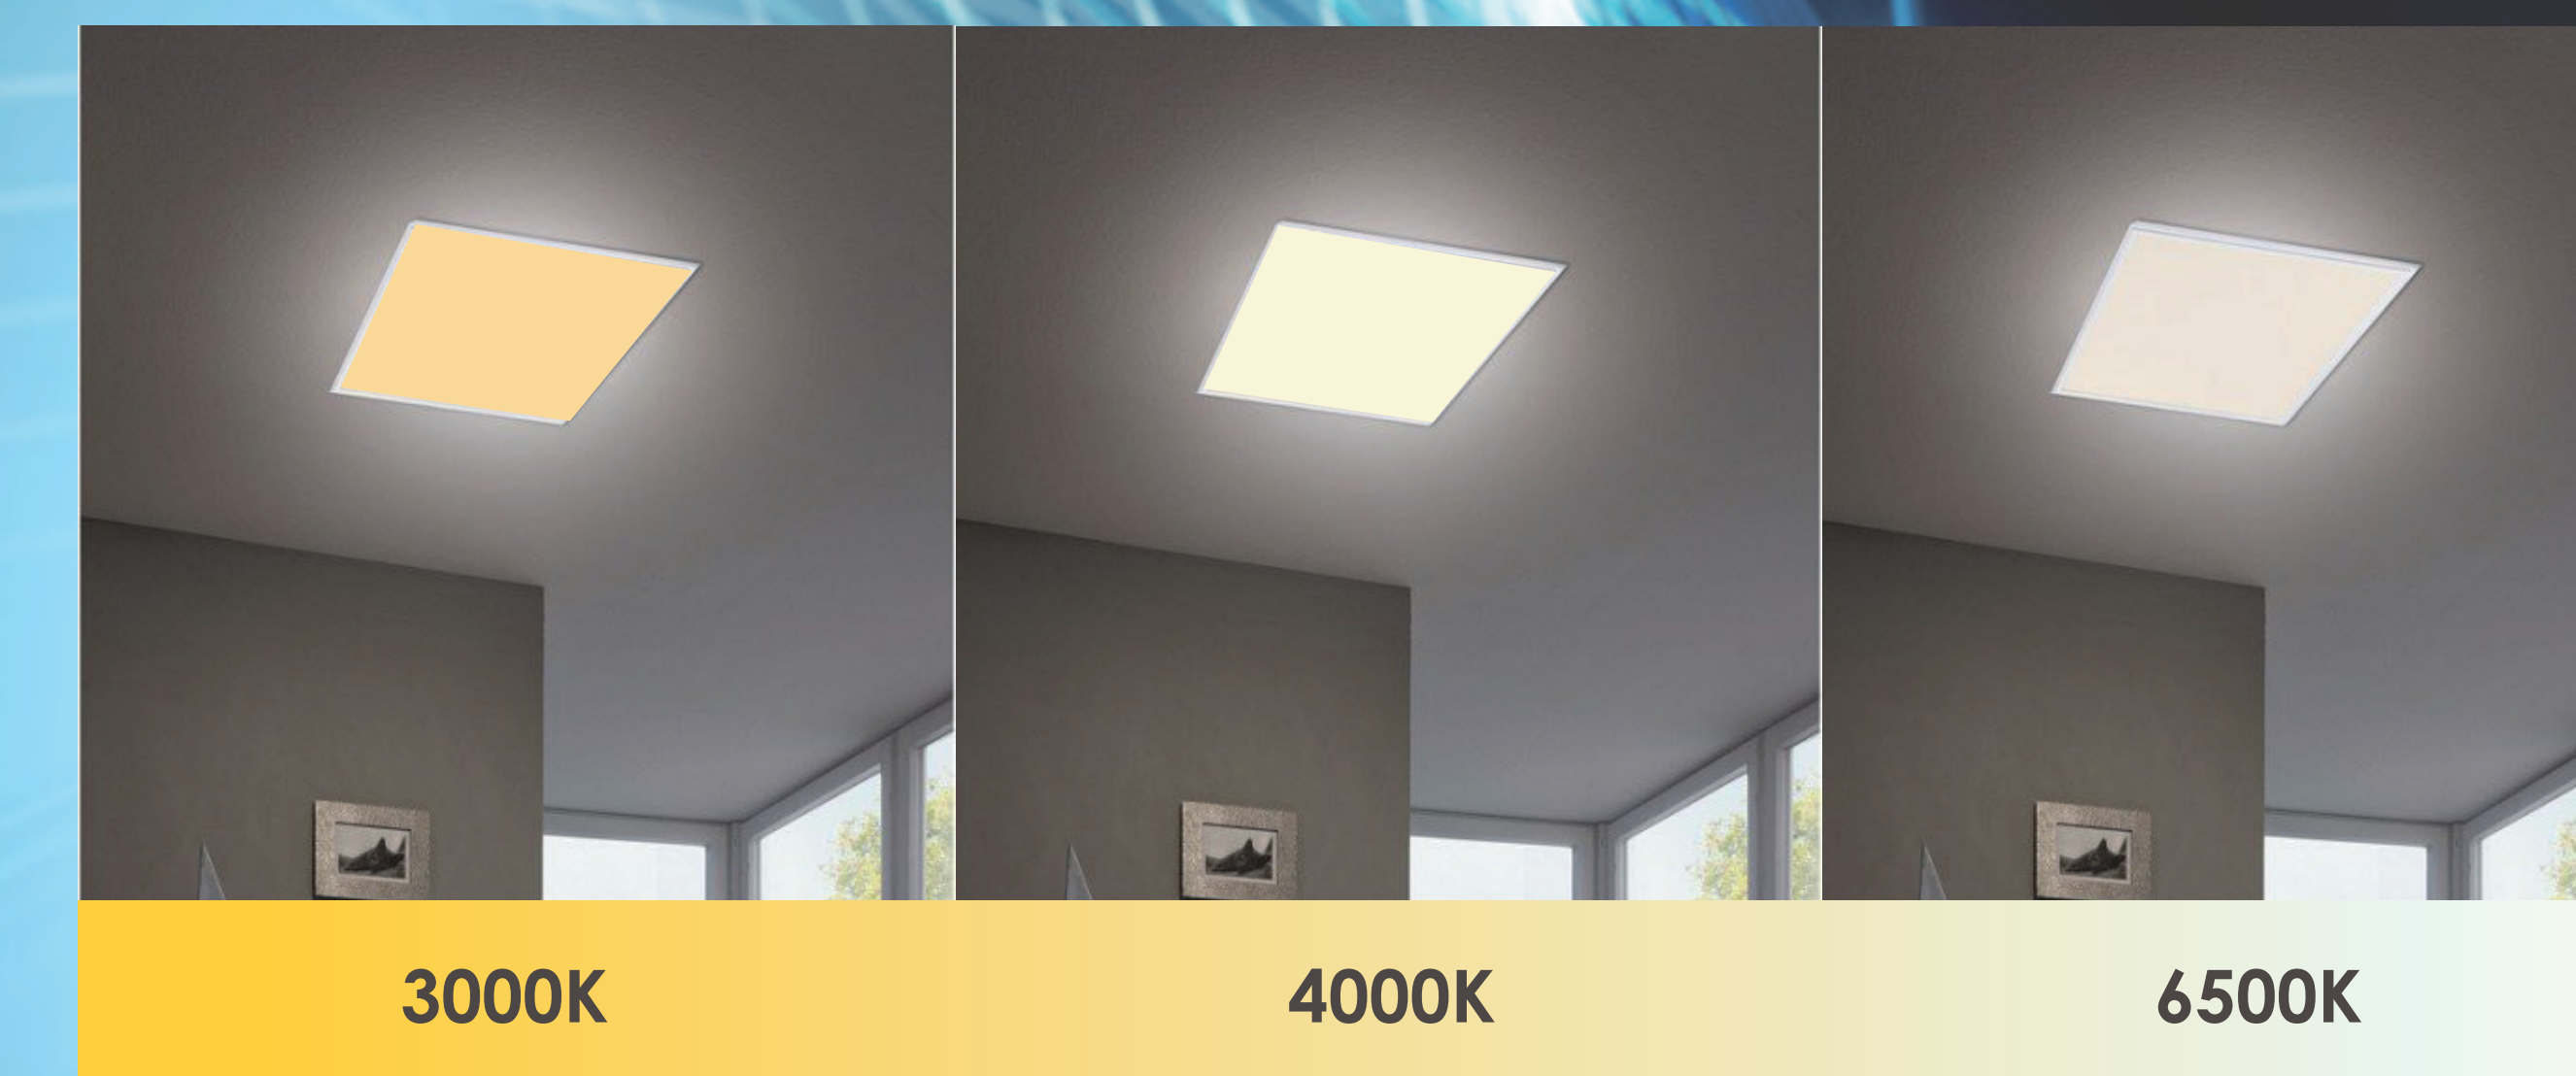

elix LED PANEL

BELGIUM

DALLE LED

42 W
60 x 60 cm
Angle 120 °
230V~ 50 Hz
3000 - 6500 K

3250 lumens
30.000 hrs

on/off driver, remote control
 and ceiling mounting kit

CRI
 >80

LED
 SMD

IP
 20

dimmable

modifiable
 temperature
 warm white to daylight

Module LED

Type : Panneau
 Alimentation 230 V~ 50 Hz
 Module LED 42 W
 Angle : 120 °
 Rendement lumineux : 80 lm / W
 Puissance lumineuse : 3250 lm
 Couleur : De 3000 à 6500 K
 (De blanc chaud à lumière du jour)
 Dimmable : Oui
 Indice de protection : IP20
 Durée de vie : 30000 h
 Dimensions : 595 x 595 x 12 mm
 Poids : 4.3 kg
 Classe de consommation : A+
 Consommation : 42 kWh/1000 h
 CRI : > 80
 ERP Startup : < 0.5 sec
 ERP Warm up 60% : < 1 sec
 ERP Mercury rate : < 0%
 Livré avec driver, télécommande et kit
 attaches plafond
 Packaging : 1 pièce par boîte

LED module

Type : Paneel
 Voeding 230 V~ 50 Hz
 LED module : 42 W
 Hoek : 120 °
 Lichtopbrengst : 80 lm / W
 Lichtsterkte : 3250 lm
 Kleur : Van 3000 tot 6500 K
 (Van warm wit tot daglicht)
 Dimbaar : Ja
 Waterdichtheid : IP20
 Levensduur : 30000 h
 Afmetingen : 595 x 595 x 12 mm
 Gewicht : 4.3 kg
 Verbruiksklasse : A+
 Verbruik : 42 kWh/1000 u
 CRI : > 80
 EUP Startup : < 0.5 sec
 EUP Warm up 60% : < 1 sec
 EUP Mercury rate : < 0%
 Geleverd met driver,
 afstandsbediening en plafond
 bevestigingskit
 Packaging : 1 stuk per doos

LED module

Type : Panel
 Power 230 V~ 50 Hz
 LED module : 42 W
 Angle : 120 °
 Light efficiency : 80 lm / W
 Light power : 3250 lm
 Colour : From 3000 to 6500 K
 (From warm white to daylight)
 Dimmable : Yes
 Protection : IP20
 Lifetime : 30000 h
 Dimensions : 595 x 595 x 12 mm
 Weight : 4.3 kg
 Consumption class : A+
 Consumption : 42 kWh/1000 h
 CRI : > 80
 EUP Startup : < 0.5 sec
 EUP Warm up 60% : < 1 sec
 EUP Mercury rate : < 0%
 Supplied with driver, remote control
 and ceiling mounting kit
 Packaging : 1 piece by box