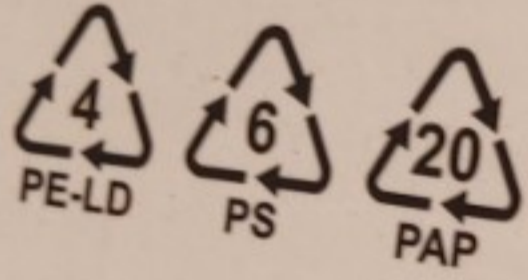

- la graisse
- Muscles et os
- Rythme cardiaque
- Hydratation
- IMC
- L'âge du corps
- Kcal (besoins quotidiens)

- Hydratation
- BMI
- Körperalter
- Kcal (täglicher Bedarf)

Points de collecte sur [www.quefairedemesdechets.fr](http://www.quefairedemesdechets.fr)  
 Privilégiez la réparation ou le don de votre appareil !

Maximum Radiated Power : 0.55 dBm  
 Input: 4x LR03 AAA 1.5V batteries (not included)

Overschiestraat 63  
 1062 XD Amsterdam  
 The Netherlands  
[info@silvergear.eu](mailto:info@silvergear.eu)

Art. No.: 2983/ Batch No.: 22A43