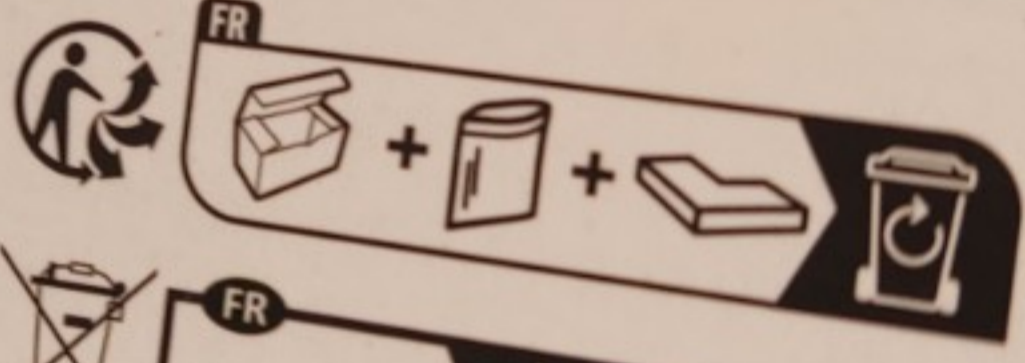

- la graisse
- Muscles et os
- Rythme cardiaque
- Hydratation
- IMC
- L'âge du corps
- Kcal (besoins quotidiens)

- Hydratation
- BMI
- Körperalter
- Kcal (täglicher Bedarf)

Points de collecte sur [www.quefairedemesdechets.fr](http://www.quefairedemesdechets.fr)  
 Privilégiez la réparation ou le don de votre appareil !

Maximum Radiated Power : 0.55 dBm  
 Input: 4x LR03 AAA 1.5V batteries (not included)

Overschiestraat 63  
 1062 XD Amsterdam  
 The Netherlands  
[info@silvergear.eu](mailto:info@silvergear.eu)

Art. No.: 2983/ Batch No.: 22A43